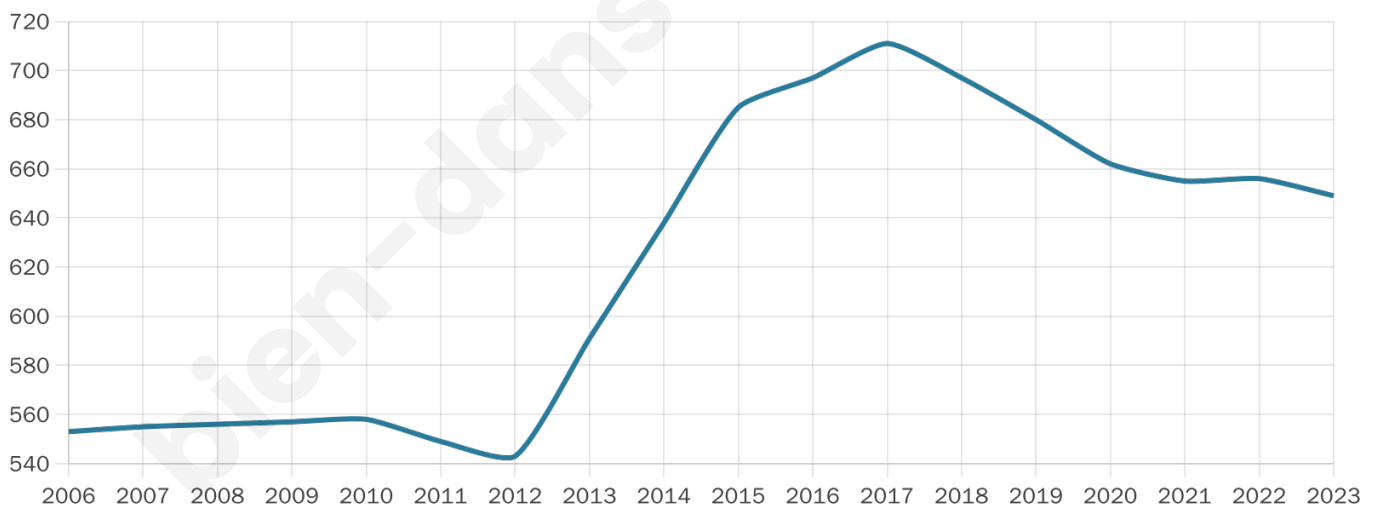

# Statistiques sur la population

Nombre d'habitants

**649**

Age moyen

**42 ans**

Pop active

**45.9%**

Taux chômage

**5.3%**

Pop densité

**38 h/km<sup>2</sup>**

Revenu moyen

**24 040 €/an**

## Evolution du nombre d'habitants

Sources : Institut national de la statistique et des études économiques (insee) selon Les dernières parutions officielles de 2024 portant sur les années 2020, 2021 et 2022.