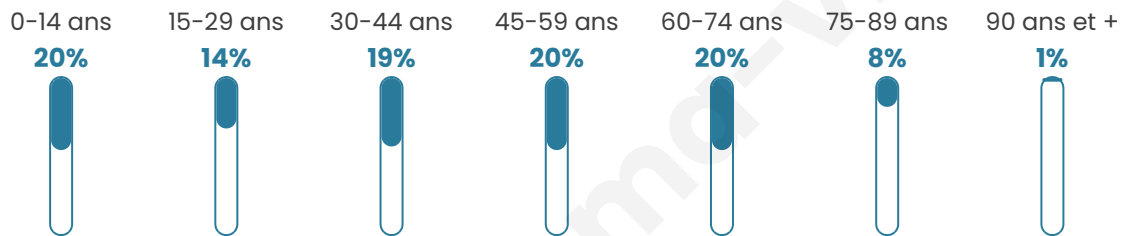

# Statistiques sur la population

Nombre d'habitants

**649**

Age moyen

**42 ans**

Pop active

**45.9%**

Taux chômage

**5.3%**

Pop densité

**38 h/km<sup>2</sup>**

Revenu moyen

**24 040 €/an**

## Evolution du nombre d'habitants

Sources : Institut national de la statistique et des études économiques (insee) selon Les dernières parutions officielles de 2024 portant sur les années 2020, 2021 et 2022.

## Tranche d'âge