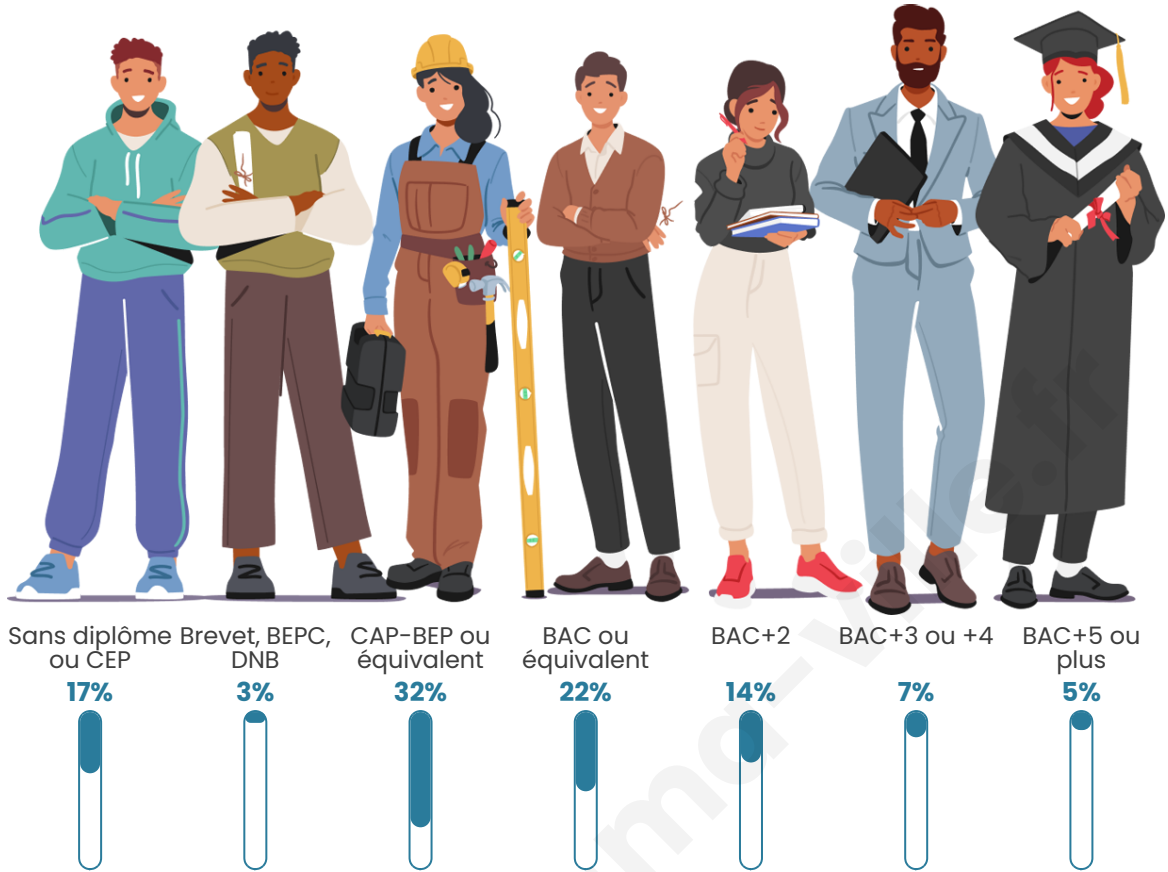

Tranche d'âge

Activité professionnelle

Niveau de diplôme

Composition des ménages

Profils électoraux

Premier tour

	Marine LE PEN	35.46 %
	Emmanuel MACRON	24.03 %
	Jean-Luc MÉLENCHON	13.78 %
	Éric ZEMMOUR	7.90 %
	Yannick JADOT	4.71 %
	Jean LASSALLE	3.03 %
	Valérie PÉCRESSE	2.86 %
	Nicolas DUPONT-AIGNAN	2.86 %
	Fabien ROUSSEL	2.69 %
	Anne HIDALGO	1.34 %
	Philippe POUTOU	1.18 %
	Nathalie ARTHAUD	0.17 %