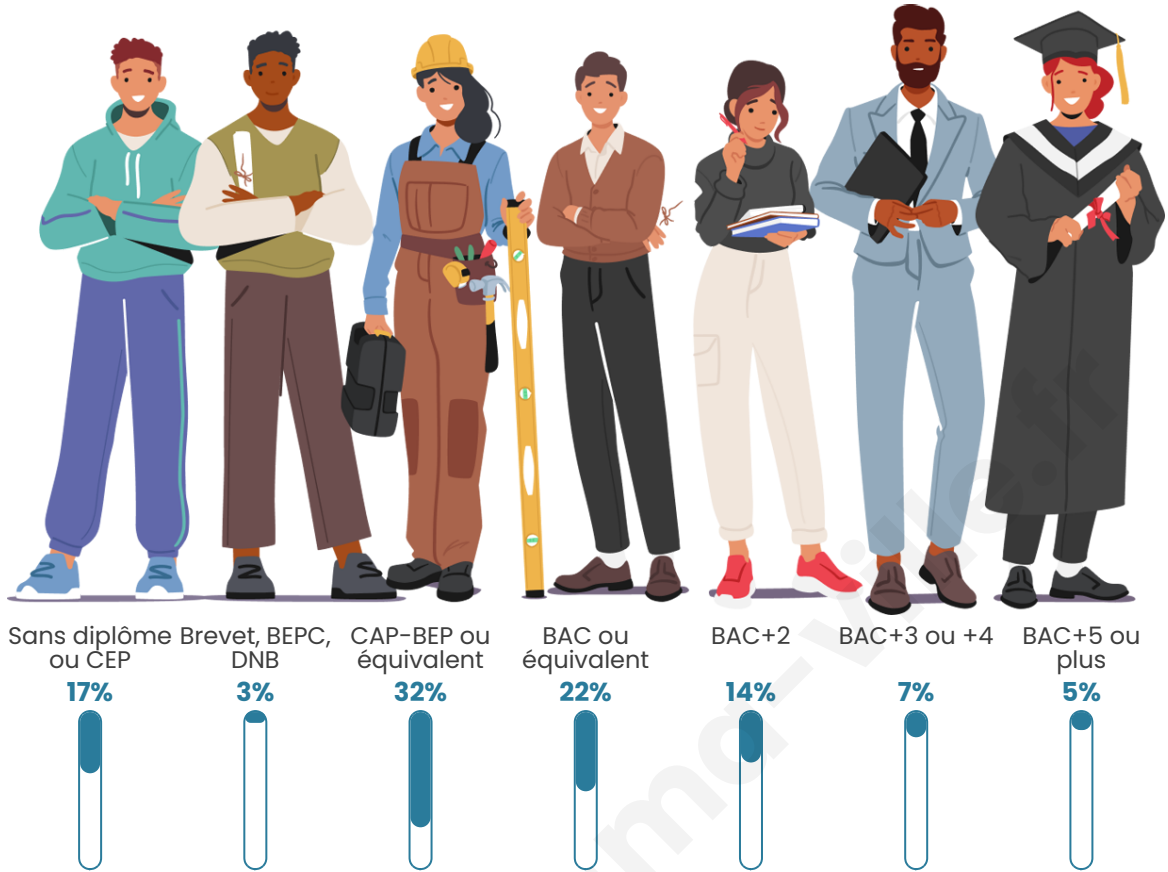

Tranche d'âge

Activité professionnelle

Niveau de diplôme

Composition des ménages

Profils électoraux

Premier tour

	Marine LE PEN	35.46 %
	Emmanuel MACRON	24.03 %
	Jean-Luc MÉLENCHON	13.78 %
	Éric ZEMMOUR	7.90 %
	Yannick JADOT	4.71 %
	Jean LASSALLE	3.03 %
	Valérie PÉCRESE	2.86 %
	Nicolas DUPONT-AIGNAN	2.86 %
	Fabien ROUSSEL	2.69 %
	Anne HIDALGO	1.34 %
	Philippe POUTOU	1.18 %
	Nathalie ARTHAUD	0.17 %