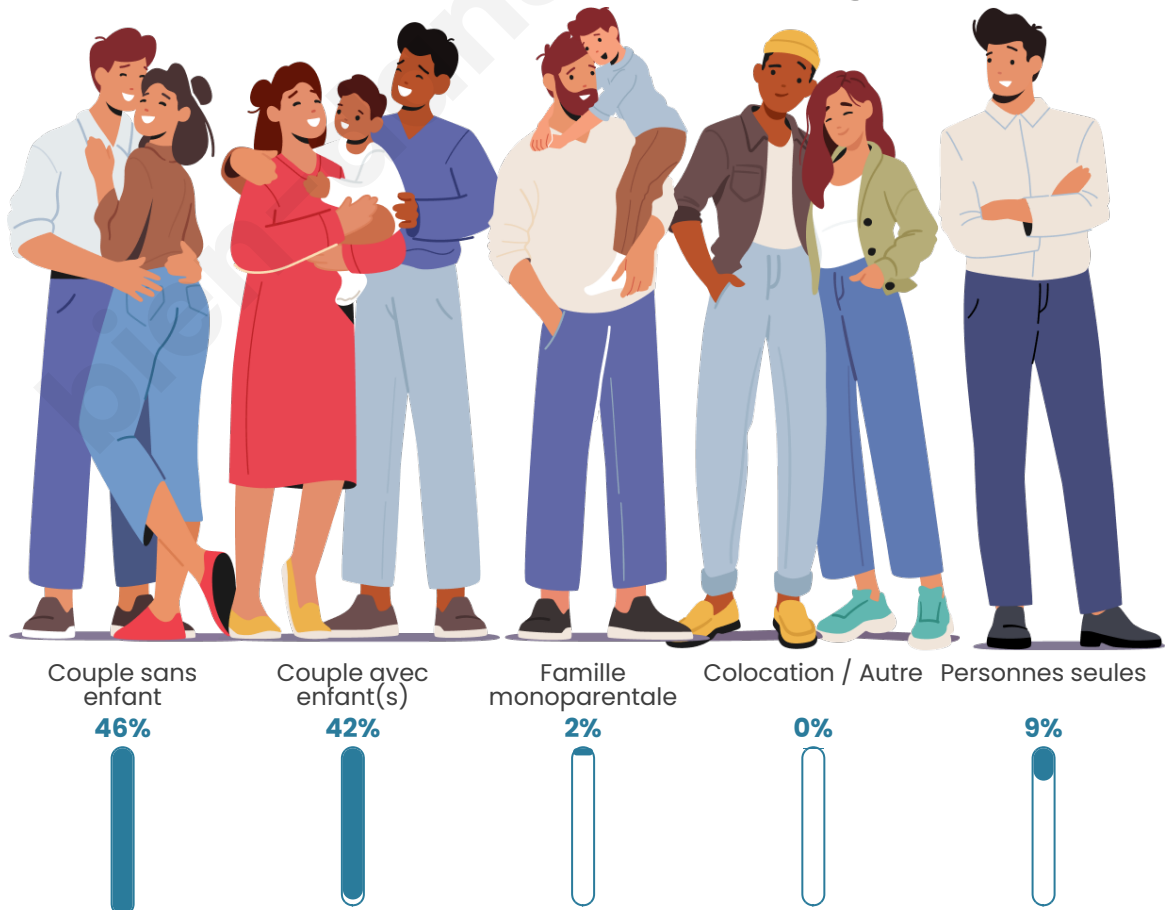

Tranche d'âge

Activité professionnelle

Niveau de diplôme

Composition des ménages

Profils électoraux

Premier tour

	Marine LE PEN	35.46 %
	Emmanuel MACRON	24.03 %
	Jean-Luc MÉLENCHON	13.78 %
	Éric ZEMMOUR	7.90 %
	Yannick JADOT	4.71 %
	Jean LASSALLE	3.03 %
	Valérie PÉCRESE	2.86 %
	Nicolas DUPONT-AIGNAN	2.86 %
	Fabien ROUSSEL	2.69 %
	Anne HIDALGO	1.34 %
	Philippe POUTOU	1.18 %
	Nathalie ARTHAUD	0.17 %