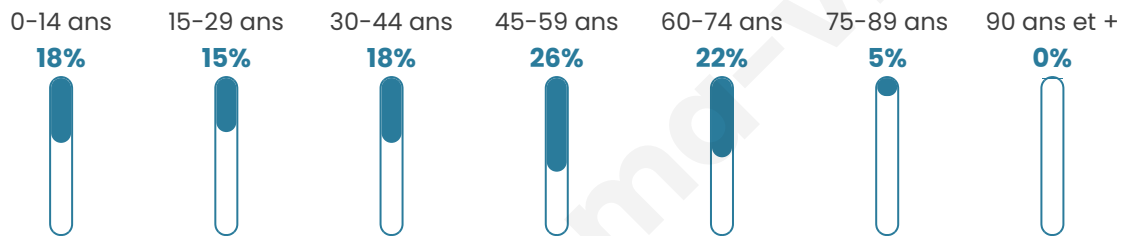

42 ans

Pop active

50.2%

Taux chômage

4.8%

Pop densité

168 h/km²

Revenu moyen

26 210 €/an

Evolution du nombre d'habitants

Sources : Institut national de la statistique et des études économiques (insee) selon Les dernières parutions officielles de 2024 portant sur les années 2020, 2021 et 2022.

Tranche d'âge

Activité professionnelle

Niveau de diplôme

Composition des ménages

Profils électoraux

Premier tour

	Marine LE PEN	35.46 %
	Emmanuel MACRON	24.03 %
	Jean-Luc MÉLENCHON	13.78 %
	Éric ZEMMOUR	7.90 %
	Yannick JADOT	4.71 %
	Jean LASSALLE	3.03 %
	Valérie PÉCRESSE	2.86 %
	Nicolas DUPONT-AIGNAN	2.86 %
	Fabien ROUSSEL	2.69 %
	Anne HIDALGO	1.34 %
	Philippe POUTOU	1.18 %
	Nathalie ARTHAUD	0.17 %