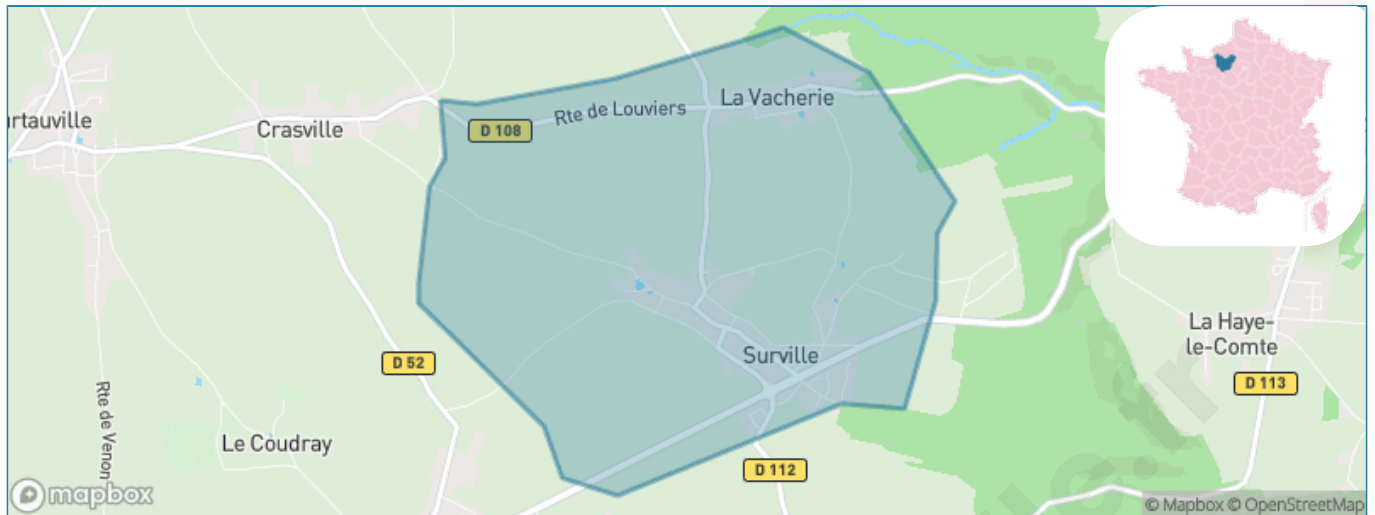

Situation géographique

i Informations clés

- **Région** : Normandie
- **Département** : Eure
- **Code postal** : 27400
- **Superficie** : 5 km²

Statistiques sur la population

Nombre d'habitants

841

Age moyen