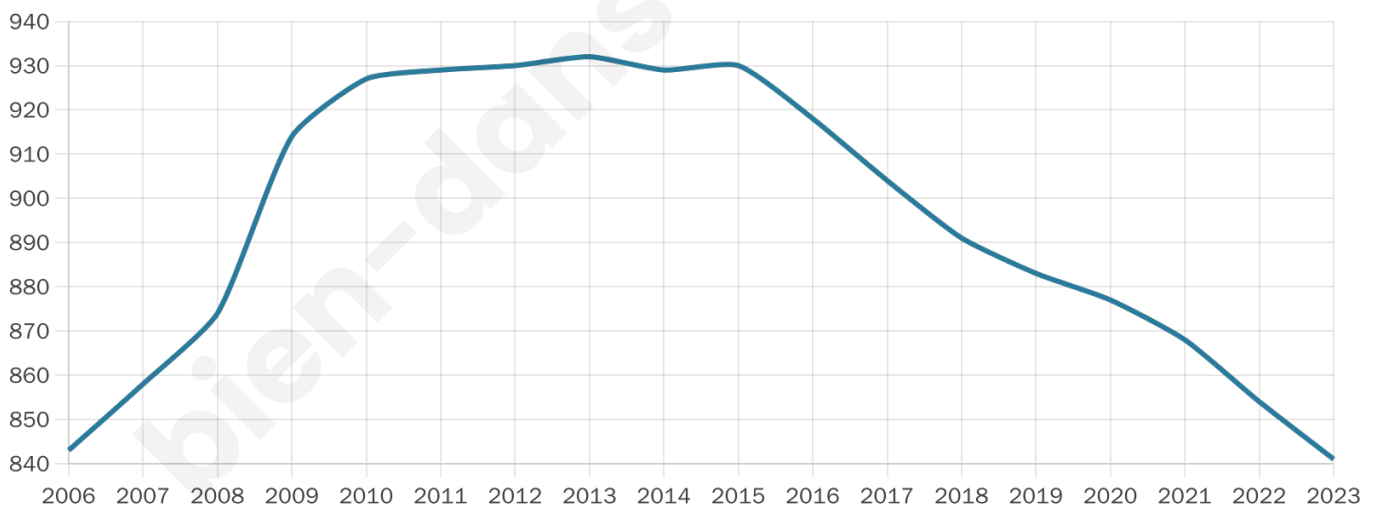

42 ans

Pop active

50.2%

Taux chômage

4.8%

Pop densité

168 h/km²

Revenu moyen

26 210 €/an

Evolution du nombre d'habitants

Sources : Institut national de la statistique et des études économiques (insee) selon Les dernières parutions officielles de 2024 portant sur les années 2020, 2021 et 2022.