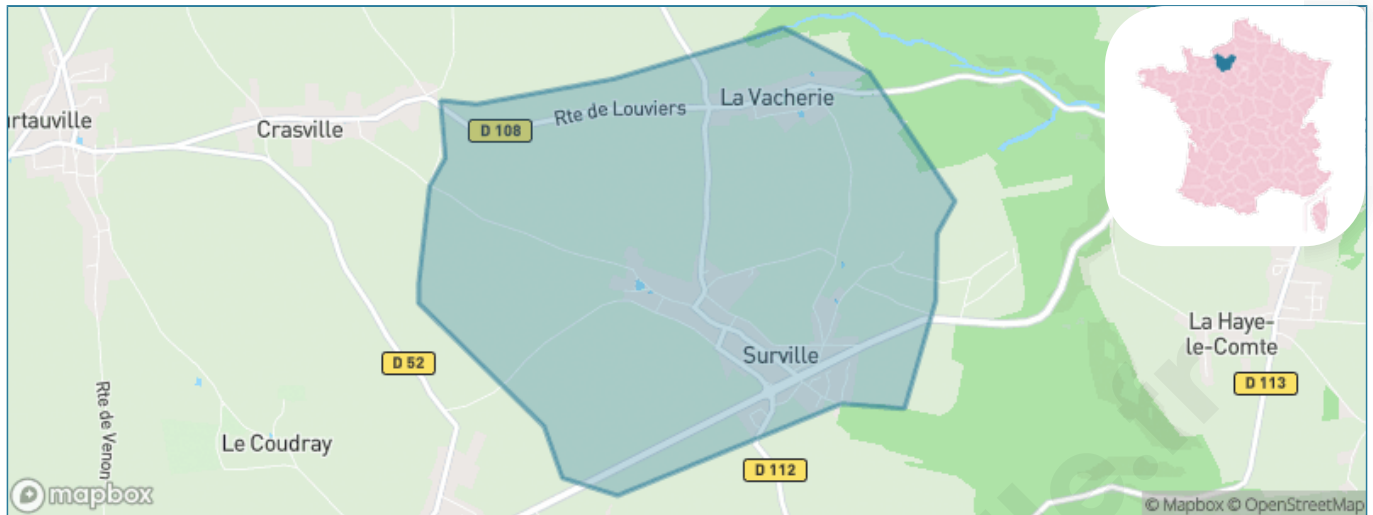

Situation géographique

i Informations clés

- **Région** : Normandie
- **Département** : Eure
- **Code postal** : 27400
- **Superficie** : 5 km²

Statistiques sur la population

Nombre d'habitants

841

Age moyen