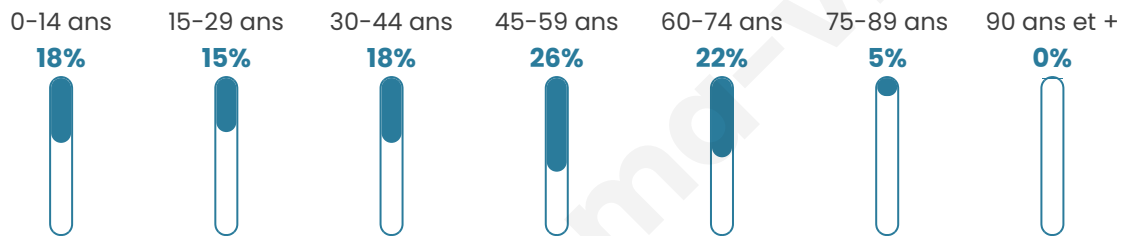

42 ans

Pop active

50.2%

Taux chômage

4.8%

Pop densité

168 h/km²

Revenu moyen

26 210 €/an

Evolution du nombre d'habitants

Sources : Institut national de la statistique et des études économiques (insee) selon Les dernières parutions officielles de 2024 portant sur les années 2020, 2021 et 2022.

Tranche d'âge

Activité professionnelle

Niveau de diplôme

Composition des ménages

Profils électoraux

Premier tour

	Marine LE PEN	35.46 %
	Emmanuel MACRON	24.03 %
	Jean-Luc MÉLENCHON	13.78 %
	Éric ZEMMOUR	7.90 %
	Yannick JADOT	4.71 %
	Jean LASSALLE	3.03 %
	Valérie PÉCRESE	2.86 %
	Nicolas DUPONT-AIGNAN	2.86 %
	Fabien ROUSSEL	2.69 %
	Anne HIDALGO	1.34 %
	Philippe POUTOU	1.18 %
	Nathalie ARTHAUD	0.17 %