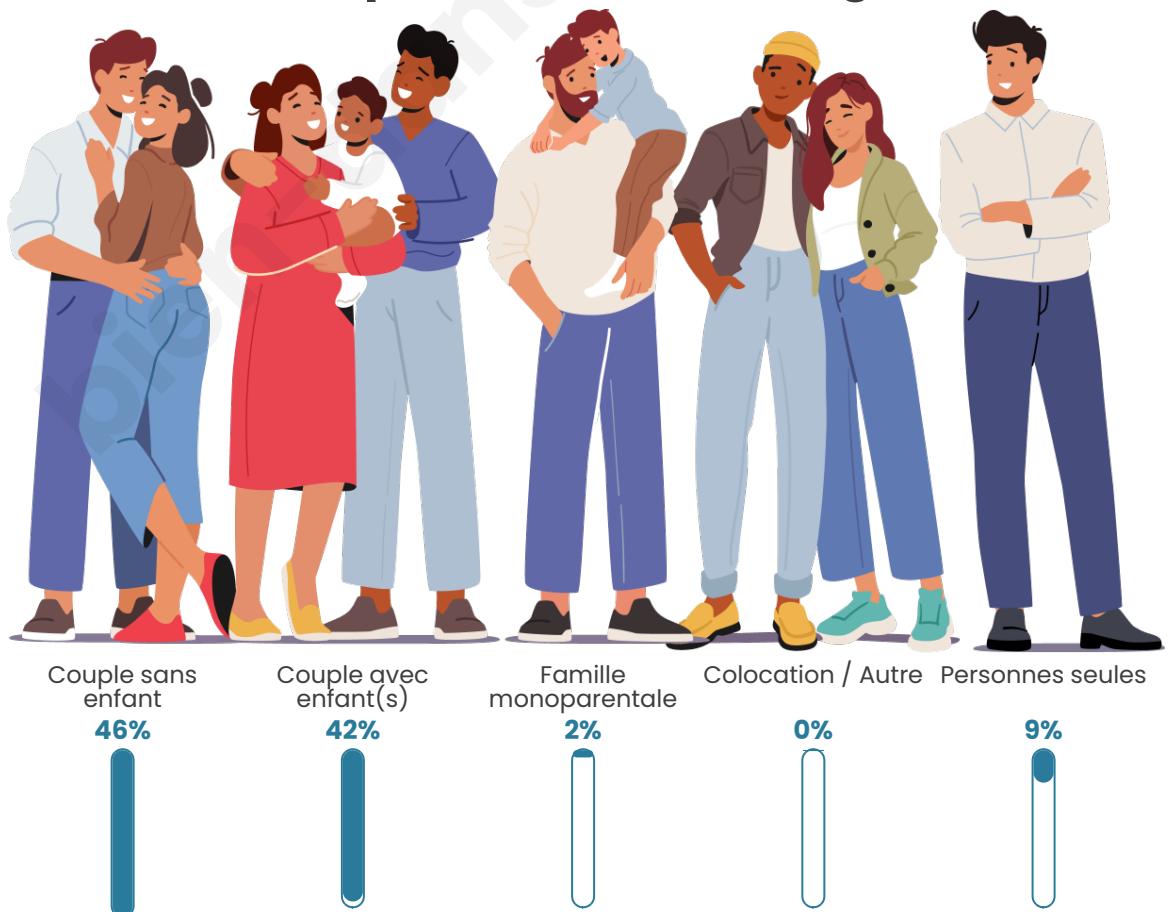

Tranche d'âge

Activité professionnelle

Niveau de diplôme

Composition des ménages

Profils électoraux

Premier tour

	Marine LE PEN	35.46 %
	Emmanuel MACRON	24.03 %
	Jean-Luc MÉLENCHON	13.78 %
	Éric ZEMMOUR	7.90 %
	Yannick JADOT	4.71 %
	Jean LASSALLE	3.03 %
	Valérie PÉCRESSE	2.86 %
	Nicolas DUPONT-AIGNAN	2.86 %
	Fabien ROUSSEL	2.69 %
	Anne HIDALGO	1.34 %
	Philippe POUTOU	1.18 %
	Nathalie ARTHAUD	0.17 %