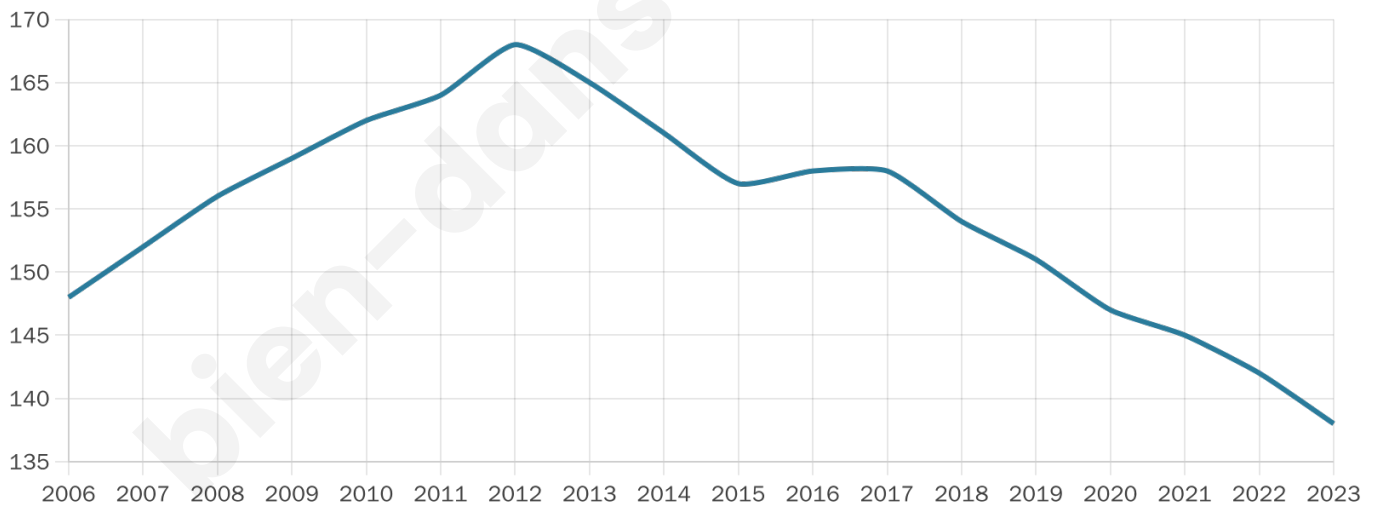

138

Age moyen

41 ans

Pop active

58%

Taux chômage

5.1%

Pop densité

20 h/km²

Revenu moyen

22 500 €/an

Evolution du nombre d'habitants

Sources : Institut national de la statistique et des études économiques (insee) selon Les dernières parutions officielles de 2024 portant sur les années 2020, 2021 et 2022.