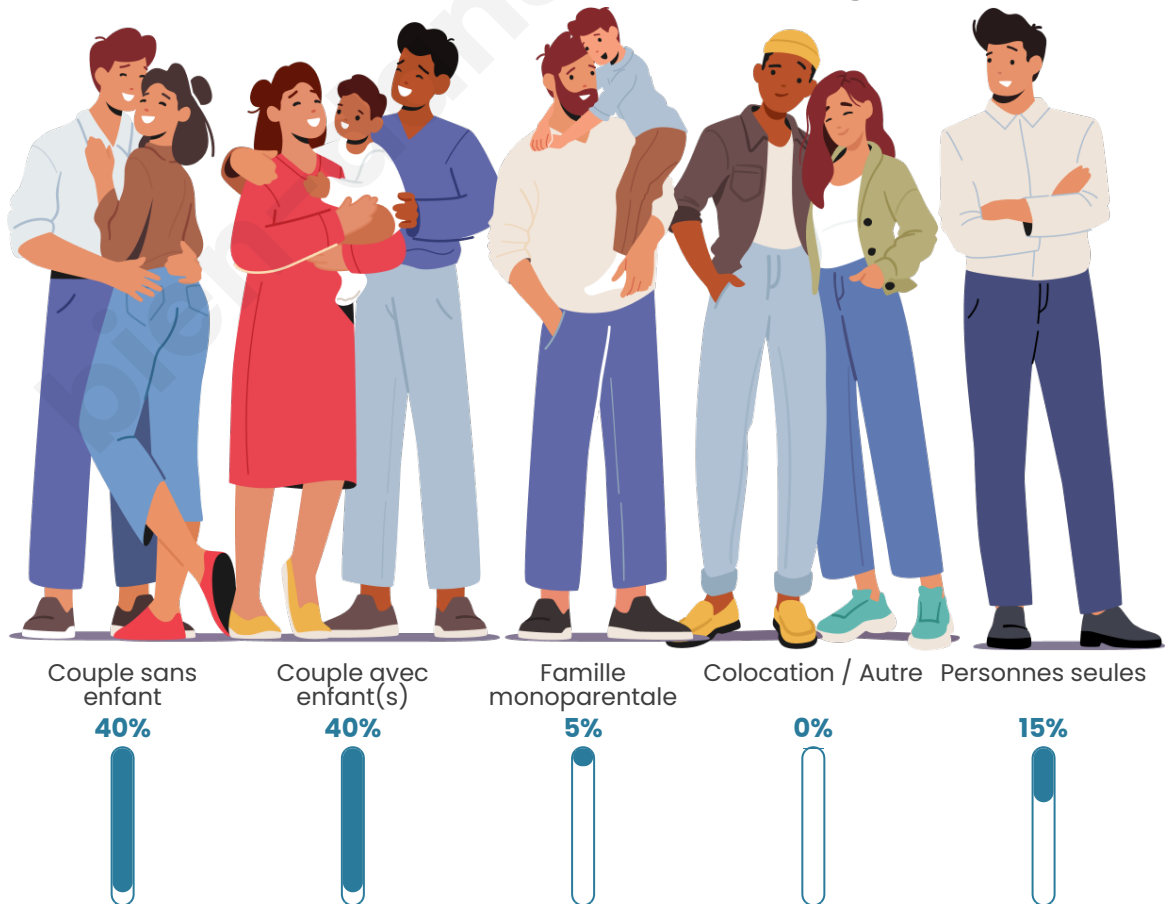

Tranche d'âge

Activité professionnelle

Niveau de diplôme

Composition des ménages

Profils électoraux

Premier tour

	Marine LE PEN	36.00 %
	Emmanuel MACRON	31.00 %
	Jean-Luc MÉLENCHON	13.00 %
	Yannick JADOT	7.00 %
	Éric ZEMMOUR	5.00 %
	Valérie PÉCRESE	4.00 %
	Jean LASSALLE	2.00 %
	Nicolas DUPONT- AIGNAN	2.00 %
	Nathalie ARTHAUD	0.00 %
	Fabien ROUSSEL	0.00 %
	Anne HIDALGO	0.00 %
	Philippe POUTOU	0.00 %