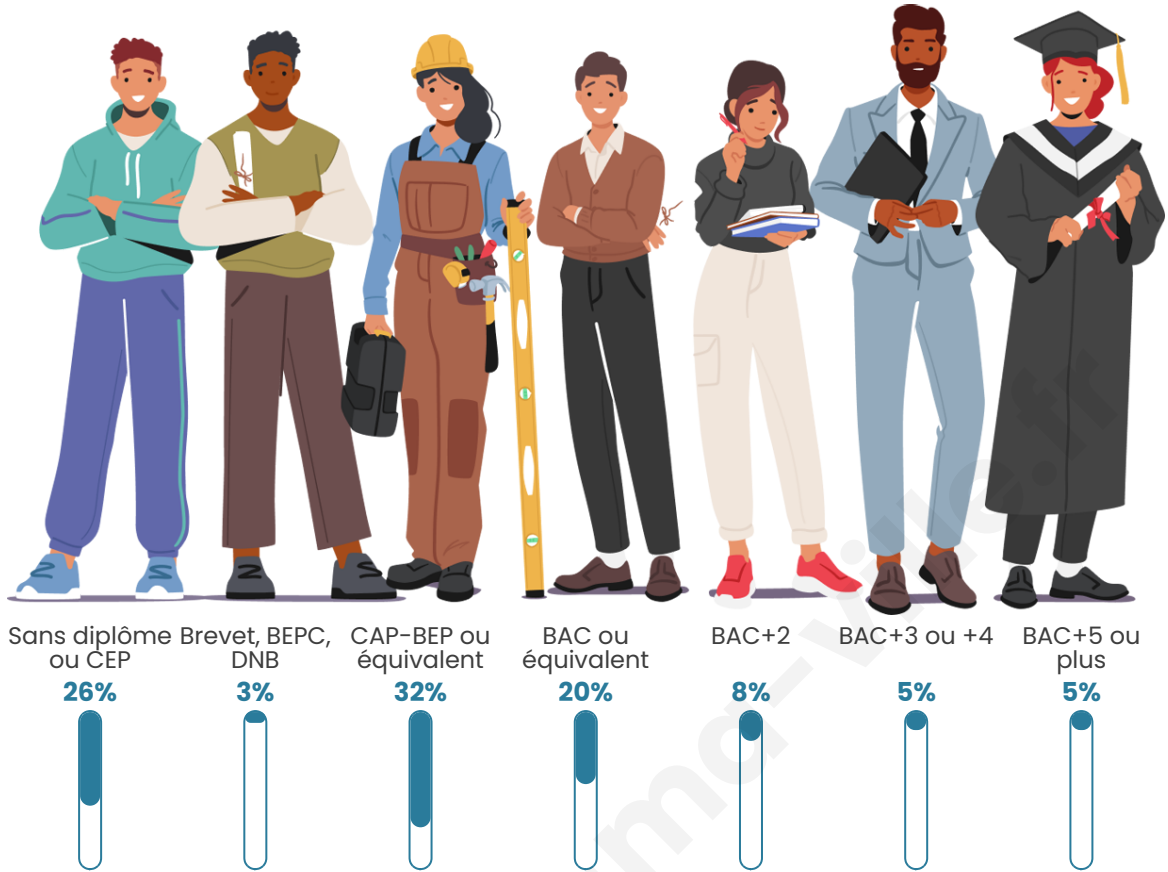

Niveau de diplôme