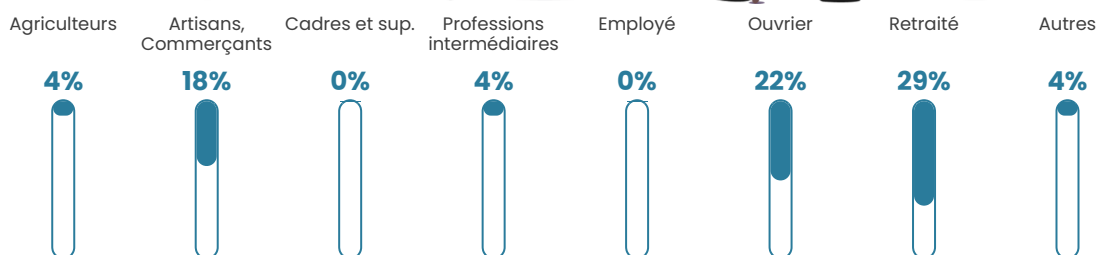

20 h/km²

Revenu moyen

22 500 €/an

Evolution du nombre d'habitants

Sources : Institut national de la statistique et des études économiques (insee) selon Les dernières parutions officielles de 2024 portant sur les années 2020, 2021 et 2022.

Tranche d'âge

Activité professionnelle

Niveau de diplôme

Composition des ménages

Profils électoraux

Premier tour

	Marine LE PEN	36.00 %
	Emmanuel MACRON	31.00 %
	Jean-Luc MÉLENCHON	13.00 %
	Yannick JADOT	7.00 %
	Éric ZEMMOUR	5.00 %
	Valérie PÉCRESE	4.00 %
	Jean LASSALLE	2.00 %
	Nicolas DUPONT- AIGNAN	2.00 %
	Nathalie ARTHAUD	0.00 %
	Fabien ROUSSEL	0.00 %
	Anne HIDALGO	0.00 %
	Philippe POUTOU	0.00 %