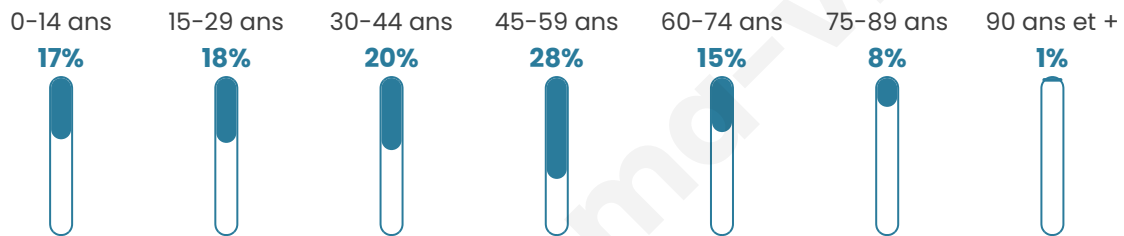

138

Age moyen

41 ans

Pop active

58%

Taux chômage

5.1%

Pop densité

20 h/km²

Revenu moyen

22 500 €/an

Evolution du nombre d'habitants

Sources : Institut national de la statistique et des études économiques (insee) selon Les dernières parutions officielles de 2024 portant sur les années 2020, 2021 et 2022.

Tranche d'âge

Activité professionnelle

Niveau de diplôme

Composition des ménages

Profils électoraux

Premier tour

	Marine LE PEN	36.00 %
	Emmanuel MACRON	31.00 %
	Jean-Luc MÉLENCHON	13.00 %
	Yannick JADOT	7.00 %
	Éric ZEMMOUR	5.00 %
	Valérie PÉCRESE	4.00 %
	Jean LASSALLE	2.00 %
	Nicolas DUPONT- AIGNAN	2.00 %
	Nathalie ARTHAUD	0.00 %
	Fabien ROUSSEL	0.00 %
	Anne HIDALGO	0.00 %
	Philippe POUTOU	0.00 %

121 inscrits

Participation : 84.3%
Votes blancs : 0.00%
Votes nuls : 1.96%

Second tour

	Emmanuel MACRON	52 %
	Marine LE PEN	48 %

121 inscrits

Participation : 88.43%
Votes blancs : 4.67%
Votes nuls : 1.87%

Sécurité