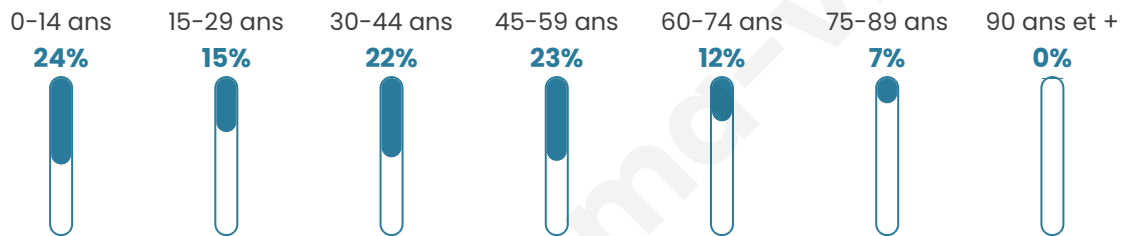

635

Age moyen

38 ans

Pop active

54%

Taux chômage

4.8%

Pop densité

49 h/km²

Revenu moyen

23 140 €/an

Evolution du nombre d'habitants

Sources : Institut national de la statistique et des études économiques (insee) selon Les dernières parutions officielles de 2024 portant sur les années 2020, 2021 et 2022.

Tranche d'âge

Activité professionnelle

Niveau de diplôme

Composition des ménages

Profils électoraux

Premier tour

	Emmanuel MACRON	29.22 %
	Jean-Luc MÉLENCHON	21.91 %
	Marine LE PEN	20.40 %
	Jean LASSALLE	7.56 %
	Yannick JADOT	5.29 %
	Fabien ROUSSEL	3.02 %
	Éric ZEMMOUR	3.02 %
	Nicolas DUPONT-AIGNAN	2.77 %
	Anne HIDALGO	2.27 %
	Valérie PÉCRESSE	2.02 %
	Philippe POUTOU	1.51 %
	Nathalie ARTHAUD	1.01 %

482 inscrits

Participation : 84.65%

Votes blancs : 1.72%

Votes nuls : 0.98%

Second tour

	Emmanuel MACRON	58,54 %
	Marine LE PEN	41,46 %

482 inscrits

Participation : 80.71%