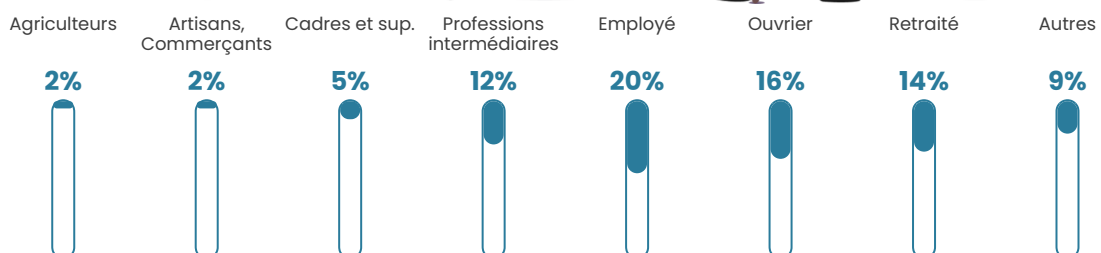

49 h/km²

Revenu moyen

23 140 €/an

Evolution du nombre d'habitants

Sources : Institut national de la statistique et des études économiques (insee) selon Les dernières parutions officielles de 2024 portant sur les années 2020, 2021 et 2022.

Tranche d'âge

Activité professionnelle

Niveau de diplôme

Composition des ménages

Profils électoraux

Premier tour

	Emmanuel MACRON	29.22 %
	Jean-Luc MÉLENCHON	21.91 %
	Marine LE PEN	20.40 %
	Jean LASSALLE	7.56 %
	Yannick JADOT	5.29 %
	Fabien ROUSSEL	3.02 %
	Éric ZEMMOUR	3.02 %
	Nicolas DUPONT-AIGNAN	2.77 %
	Anne HIDALGO	2.27 %
	Valérie PÉCRESSE	2.02 %
	Philippe POUTOU	1.51 %
	Nathalie ARTHAUD	1.01 %