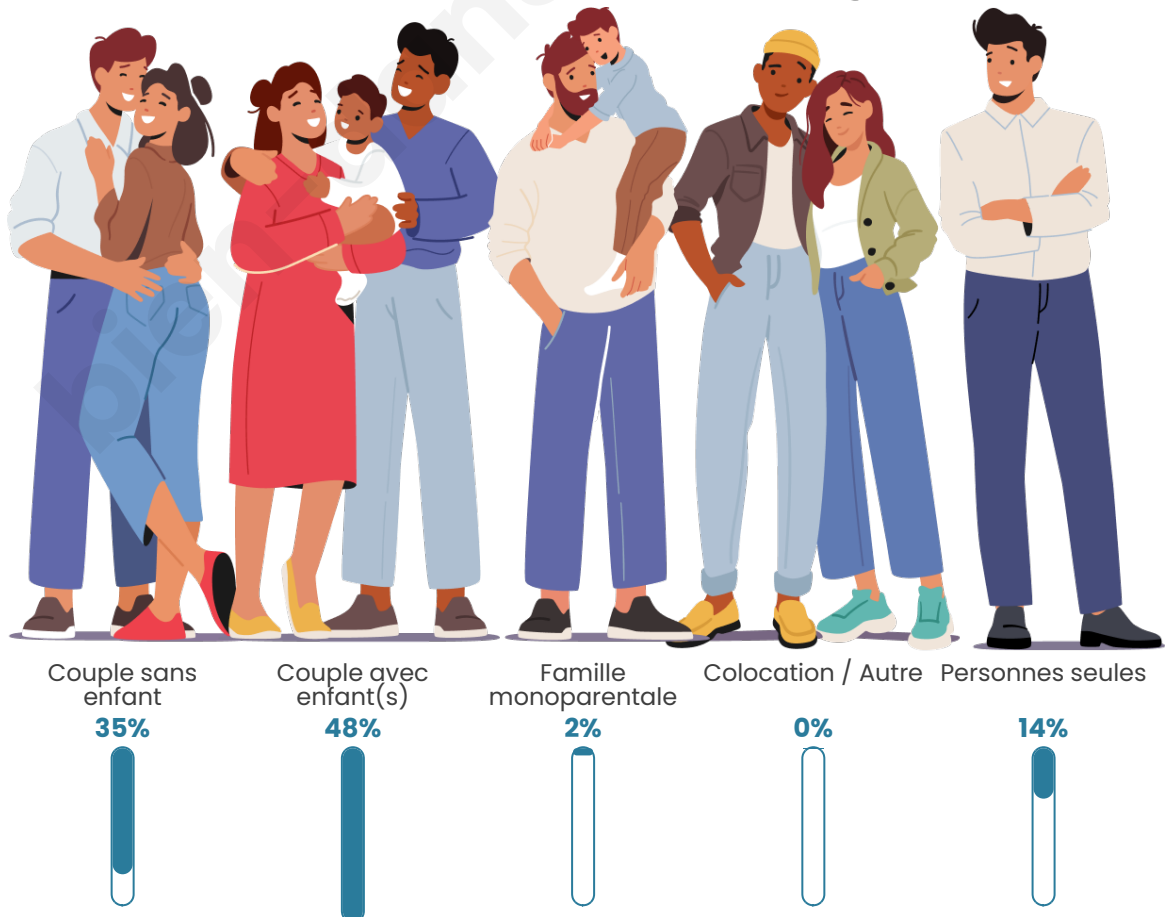

Tranche d'âge

Activité professionnelle

Niveau de diplôme

Composition des ménages

Profils électoraux

Premier tour

	Emmanuel MACRON	29.22 %
	Jean-Luc MÉLENCHON	21.91 %
	Marine LE PEN	20.40 %
	Jean LASSALLE	7.56 %
	Yannick JADOT	5.29 %
	Fabien ROUSSEL	3.02 %
	Éric ZEMMOUR	3.02 %
	Nicolas DUPONT-AIGNAN	2.77 %
	Anne HIDALGO	2.27 %
	Valérie PÉCRESSE	2.02 %
	Philippe POUTOU	1.51 %
	Nathalie ARTHAUD	1.01 %