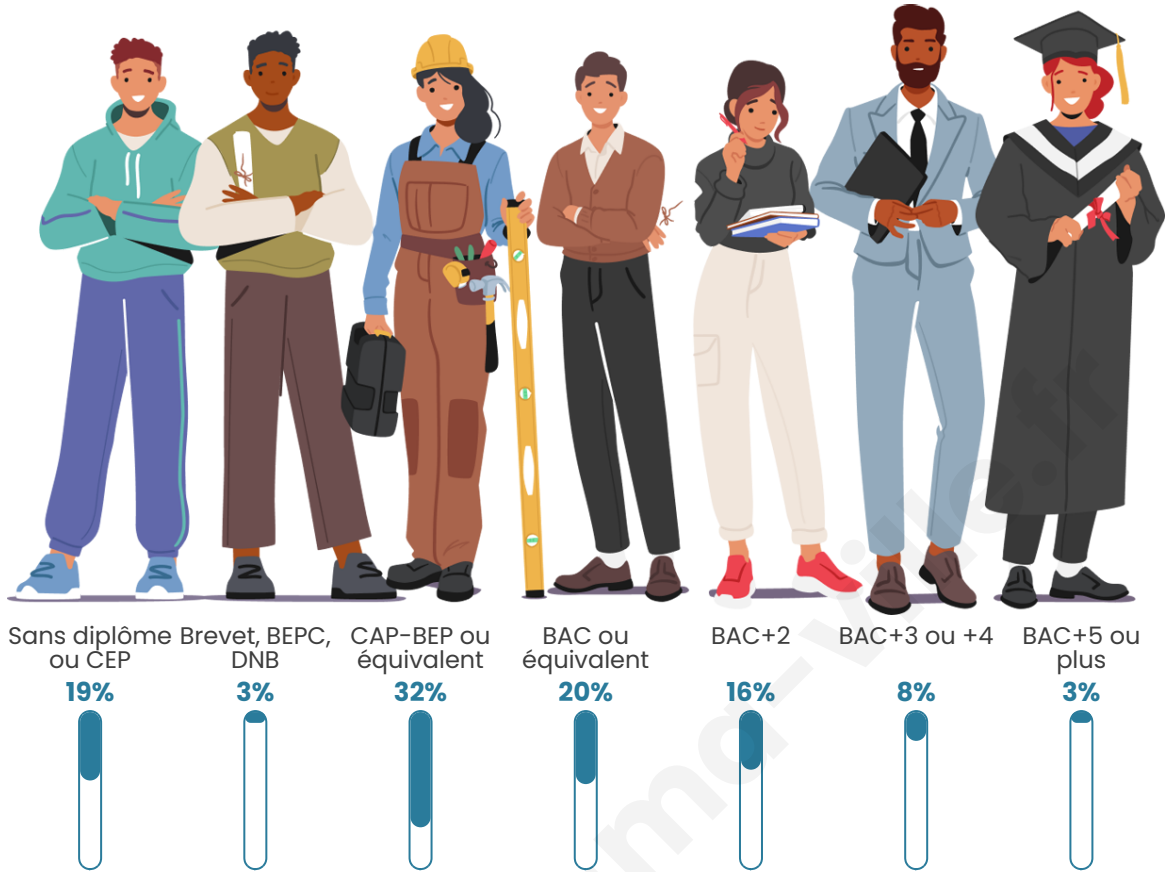

Niveau de diplôme