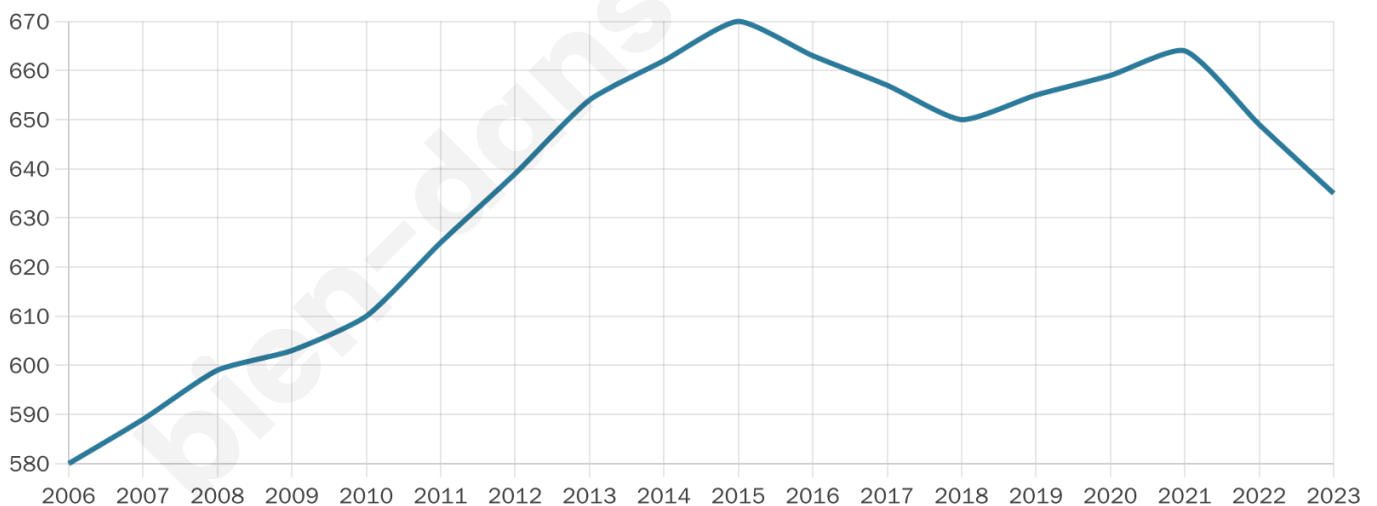

Version web

Ville de Surin

Présenté par

BIEN dans
ma **VILLE** 

Sommaire

Situation géographique	3
Statistiques sur la population	4
Evolution du nombre d'habitants	4
Tranche d'âge	5
0-14 ans	5
15-29 ans	5
30-44 ans	5
45-59 ans	5
60-74 ans	5
75-89 ans	5
90 ans et +	5
Activité professionnelle	5
Agriculteurs	5
Artisans, Commerçants	5
Cadres et sup.	5
Professions intermédiaires	5
Employé	5
Ouvrier	5
Retraité	5
Autres	5
Niveau de diplôme	6
Sans diplôme ou CEP	6
Brevet, BEPC, DNB	6
CAP-BEP ou équivalent	6
BAC ou équivalent	6
BAC+2	6
BAC+3 ou +4	6
BAC+5 ou plus	6
Composition des ménages	6
Couple sans enfant	6
Couple avec enfant(s)	6
Famille monoparentale	6
Colocation / Autre	6
Personnes seules	6
Profil électoraux	7
Premier tour	7
Sécurité	8
Evolution du nombre d'infractions	8
Pour comparer	9
Services à la population	10
Commerce	10
Éducation	10
Villes autour de Surin	11
Avis sur la ville de Surin	12
Moyenne par critère	12
Villes autour de Surin	12
Répartition des avis par note	12
Répartition des avis par note	12

635

Age moyen

38 ans

Pop active

54%

Taux chômage

4.8%

Pop densité

49 h/km²

Revenu moyen

23 140 €/an

Evolution du nombre d'habitants

Sources : Institut national de la statistique et des études économiques (insee) selon Les dernières parutions officielles de 2024 portant sur les années 2020, 2021 et 2022.