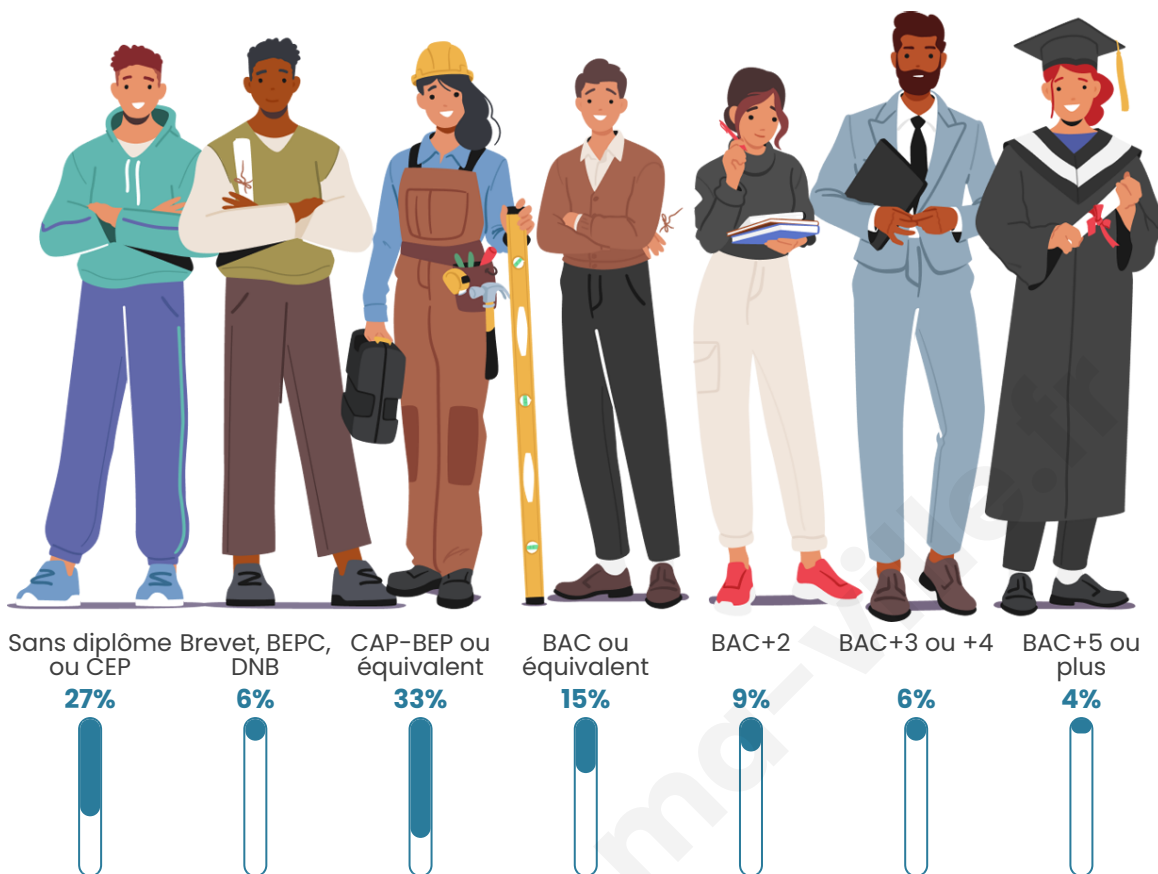

6 897

Age moyen

47 ans

Pop active

38%

Taux chômage

12.5%

Pop densité

Tranche d'âge

Activité professionnelle

Niveau de diplôme

Composition des ménages

Profils électoraux

Premier tour

	Emmanuel MACRON	28.95 %
	Marine LE PEN	24.73 %
	Jean-Luc MÉLENCHON	19.01 %
	Valérie PÉCRESSÉ	5.48 %
	Jean LASSALLE	4.44 %
	Éric ZEMMOUR	4.27 %
	Yannick JADOT	4.19 %
	Fabien ROUSSEL	2.88 %
	Nicolas DUPONT-AIGNAN	2.33 %
	Anne HIDALGO	1.67 %
	Nathalie ARTHAUD	1.10 %
	Philippe POUTOU	0.96 %