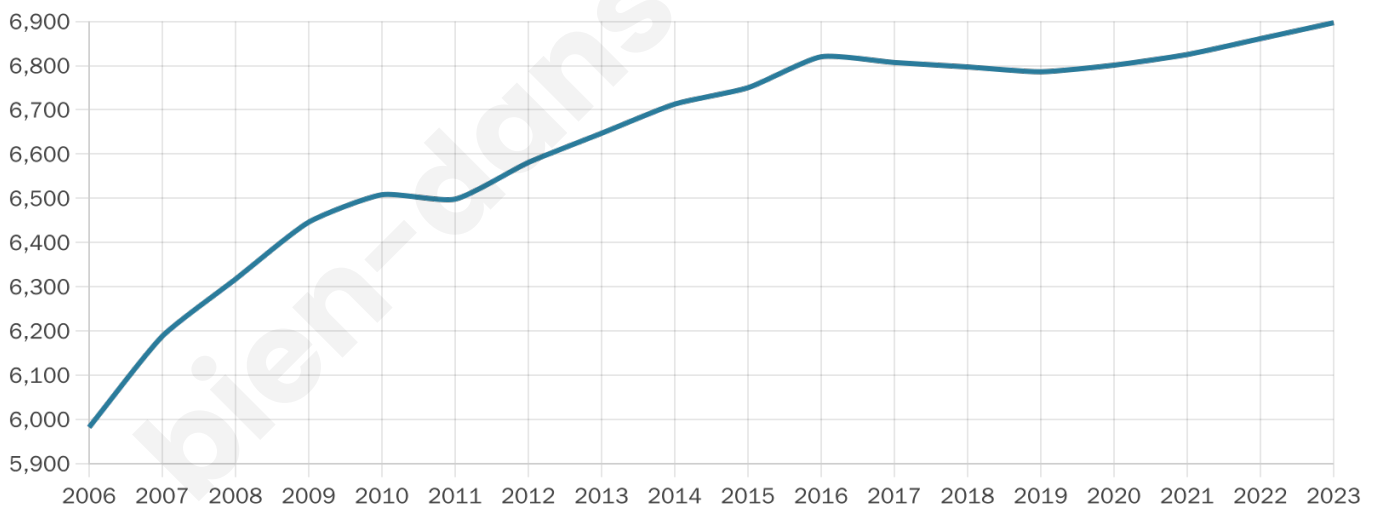

6 897

Age moyen

47 ans

Pop active

38%

Taux chômage

12.5%

Pop densité

246 h/km²

Revenu moyen

21 560 €/an

Evolution du nombre d'habitants

Sources : Institut national de la statistique et des études économiques (insee) selon Les dernières parutions officielles de 2024 portant sur les années 2020, 2021 et 2022.