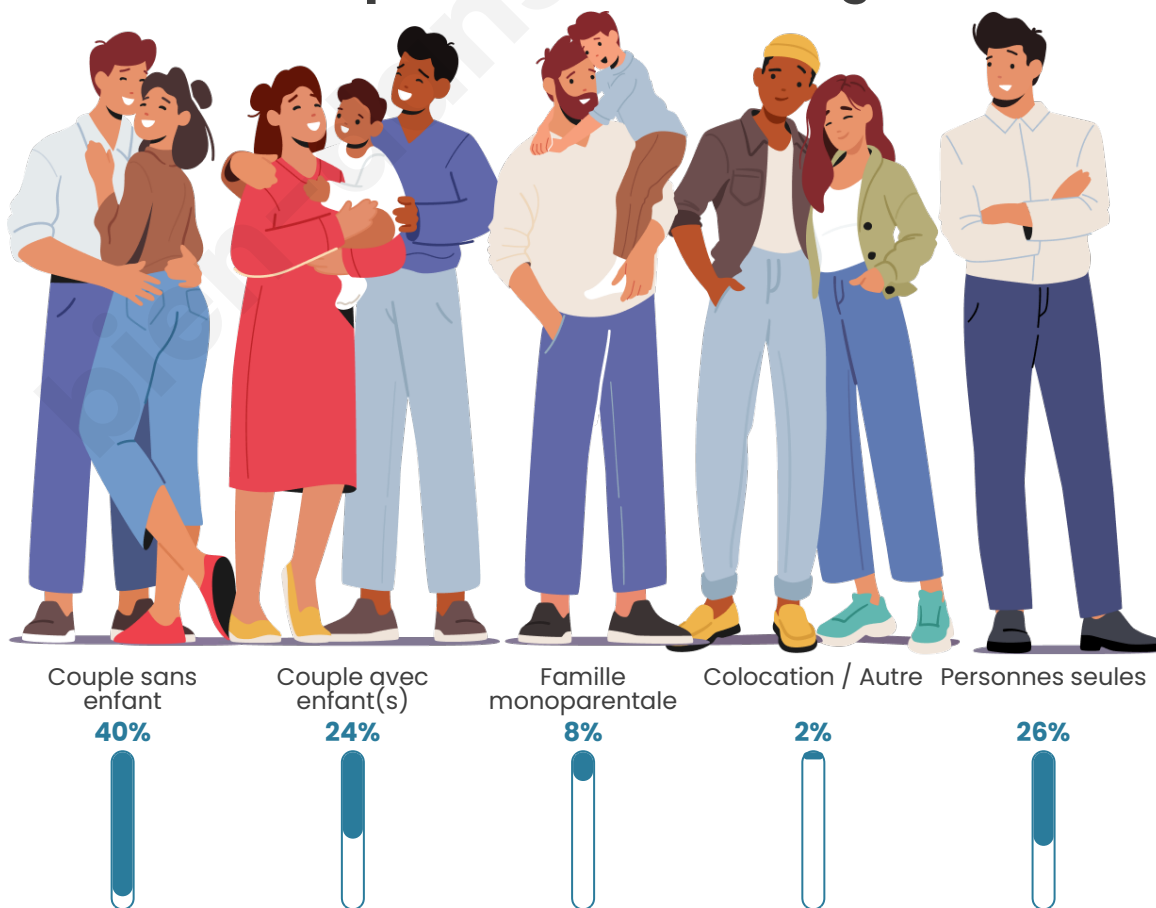

Tranche d'âge

Activité professionnelle

Niveau de diplôme

Composition des ménages

Profils électoraux

Premier tour

	Emmanuel MACRON	28.95 %
	Marine LE PEN	24.73 %
	Jean-Luc MÉLENCHON	19.01 %
	Valérie PÉCRESSÉ	5.48 %
	Jean LASSALLE	4.44 %
	Éric ZEMMOUR	4.27 %
	Yannick JADOT	4.19 %
	Fabien ROUSSEL	2.88 %
	Nicolas DUPONT-AIGNAN	2.33 %
	Anne HIDALGO	1.67 %
	Nathalie ARTHAUD	1.10 %
	Philippe POUTOU	0.96 %