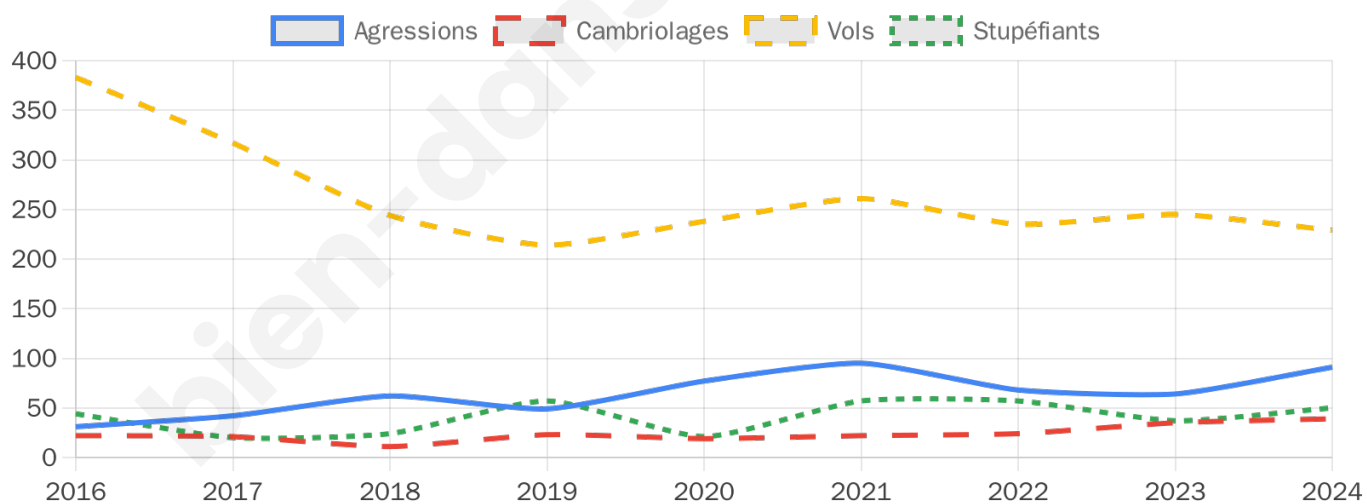

4 928 inscrits

Participation : 75.91%

Votes blancs : 1.47%

Votes nuls : 0.94%

Second tour

	Emmanuel MACRON	57,76 %
	Marine LE PEN	42,24 %

4 929 inscrits

Participation : 74.54%

Votes blancs : 6.7%

Votes nuls : 2.59%

Sécurité

Agressions physiques / sexuelles

91

Cambriolages

39

Vols / dégradations

229

Stupéfiants

50

Evolution du nombre d'infractions

Pour comparer

(en proportion du nombre d'habitants)

Sources : Bases statistiques communale, départementale et régionale de la délinquance enregistrée par la police et la gendarmerie nationales selon les dernières parutions officielles de 2025 portant sur l'année 2024 ([data.gouv](https://data.gouv.fr)).