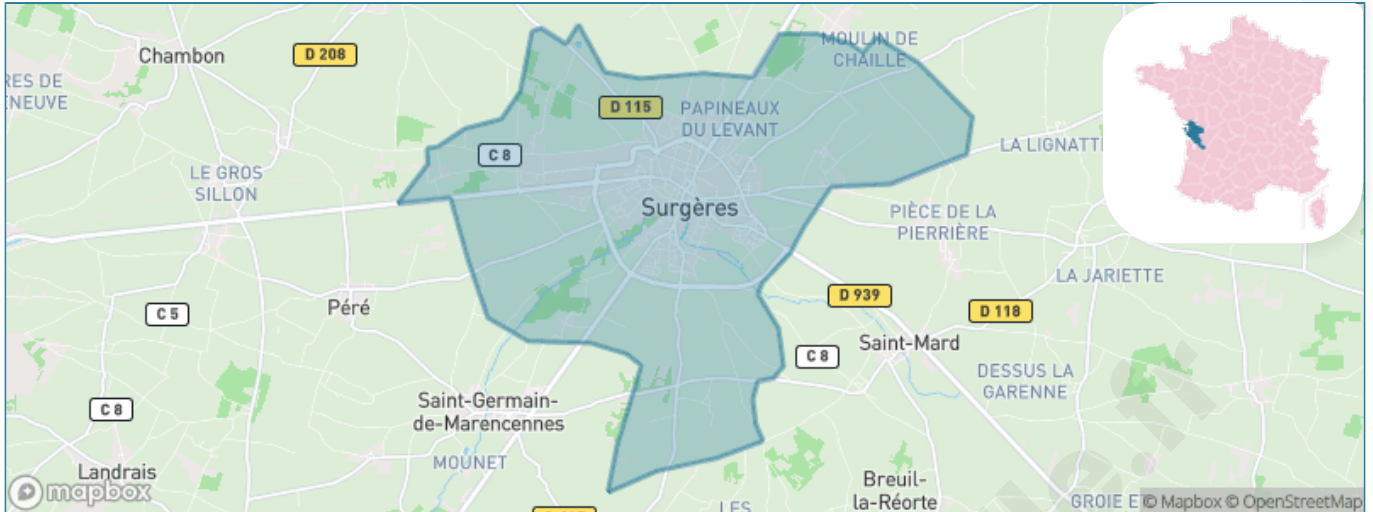

Version web

Ville de Surgères

Présenté par

BIEN dans
ma **VILLE** 

Sommaire

Situation géographique	3
Statistiques sur la population	4
Evolution du nombre d'habitants	4
Tranche d'âge	5
0-14 ans	5
15-29 ans	5
30-44 ans	5
45-59 ans	5
60-74 ans	5
75-89 ans	5
90 ans et +	5
Activité professionnelle	5
Agriculteurs	5
Artisans, Commerçants	5
Cadres et sup.	5
Professions intermédiaires	5
Employé	5
Ouvrier	5
Retraité	5
Autres	5
Niveau de diplôme	6
Sans diplôme ou CEP	6
Brevet, BEPC, DNB	6
CAP-BEP ou équivalent	6
BAC ou équivalent	6
BAC+2	6
BAC+3 ou +4	6
BAC+5 ou plus	6
Composition des ménages	6
Couple sans enfant	6
Couple avec enfant(s)	6
Famille monoparentale	6
Colocation / Autre	6
Personnes seules	6
Profil électoraux	7
Premier tour	7
Sécurité	8
Evolution du nombre d'infractions	8
Pour comparer	9
Services à la population	10
Commerce	10
Éducation	10
Villes autour de Surgères	11
Avis sur la ville de Surgères	12
Moyenne par critère	12
Villes autour de Surgères	12
Répartition des avis par note	12
Répartition des avis par note	12

Situation géographique

i Informations clés

- **Région** : Nouvelle-Aquitaine
- **Département** : Charente-Maritime
- **Code postal** : 17700
- **Superficie** : 28 km²

Statistiques sur la population

Nombre d'habitants