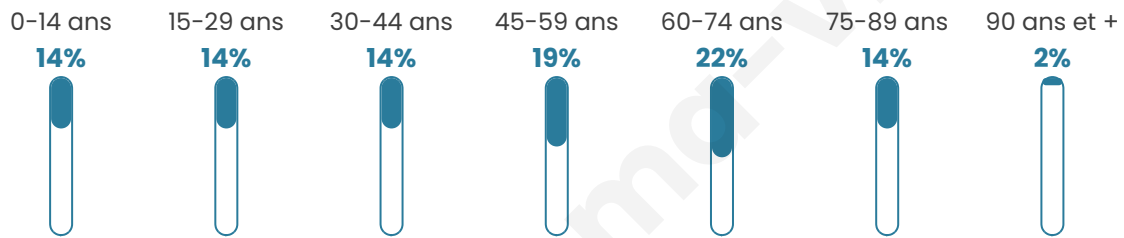

6 897

Age moyen

47 ans

Pop active

38%

Taux chômage

12.5%

Pop densité

246 h/km²

Revenu moyen

21 560 €/an

Evolution du nombre d'habitants

Sources : Institut national de la statistique et des études économiques (insee) selon Les dernières parutions officielles de 2024 portant sur les années 2020, 2021 et 2022.

Tranche d'âge

Activité professionnelle

Niveau de diplôme

Composition des ménages

Profils électoraux

Premier tour

	Emmanuel MACRON	28.95 %
	Marine LE PEN	24.73 %
	Jean-Luc MÉLENCHON	19.01 %
	Valérie PÉCRESSÉ	5.48 %
	Jean LASSALLE	4.44 %
	Éric ZEMMOUR	4.27 %
	Yannick JADOT	4.19 %
	Fabien ROUSSEL	2.88 %
	Nicolas DUPONT-AIGNAN	2.33 %
	Anne HIDALGO	1.67 %
	Nathalie ARTHAUD	1.10 %
	Philippe POUTOU	0.96 %