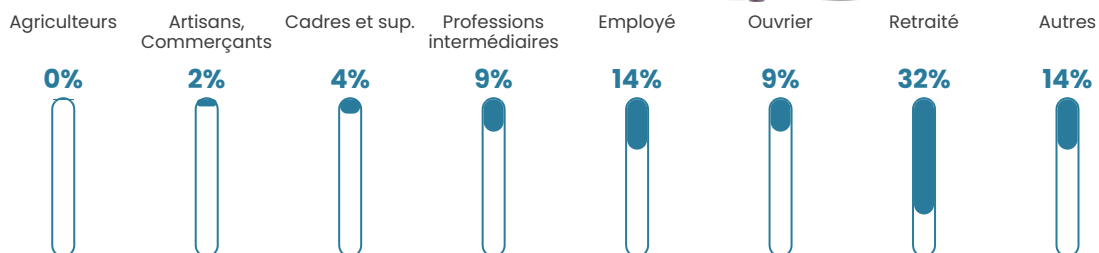

246 h/km²

Revenu moyen

21 560 €/an

Evolution du nombre d'habitants

Sources : Institut national de la statistique et des études économiques (insee) selon Les dernières parutions officielles de 2024 portant sur les années 2020, 2021 et 2022.

Tranche d'âge

Activité professionnelle

Niveau de diplôme

Composition des ménages

Profils électoraux

Premier tour

	Emmanuel MACRON	28.95 %
	Marine LE PEN	24.73 %
	Jean-Luc MÉLENCHON	19.01 %
	Valérie PÉCRESSÉ	5.48 %
	Jean LASSALLE	4.44 %
	Éric ZEMMOUR	4.27 %
	Yannick JADOT	4.19 %
	Fabien ROUSSEL	2.88 %
	Nicolas DUPONT-AIGNAN	2.33 %
	Anne HIDALGO	1.67 %
	Nathalie ARTHAUD	1.10 %
	Philippe POUTOU	0.96 %