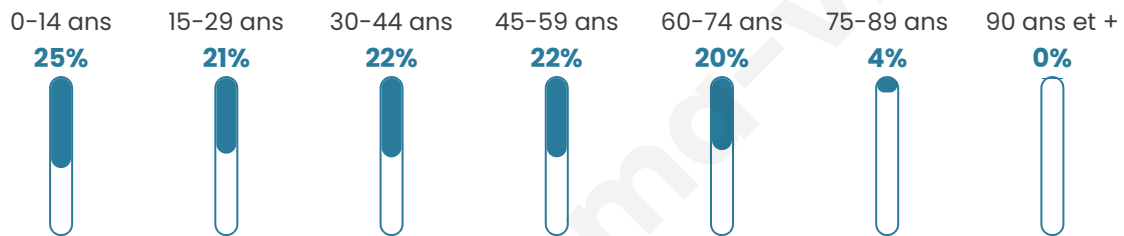

37 ans

Pop active

47.8%

Taux chômage

6.9%

Pop densité

15 h/km²

Revenu moyen

Tranche d'âge

Activité professionnelle

Niveau de diplôme

Composition des ménages

Profils électoraux

Premier tour

	Marine LE PEN	46.77 %
	Emmanuel MACRON	17.74 %
	Valérie PÉCRESE	14.52 %
	Éric ZEMMOUR	9.68 %
	Jean LASSALLE	3.23 %
	Jean-Luc MÉLENCHON	3.23 %
	Anne HIDALGO	1.61 %
	Philippe POUTOU	1.61 %
	Nicolas DUPONT-AIGNAN	1.61 %
	Nathalie ARTHAUD	0.00 %
	Fabien ROUSSEL	0.00 %
	Yannick JADOT	0.00 %