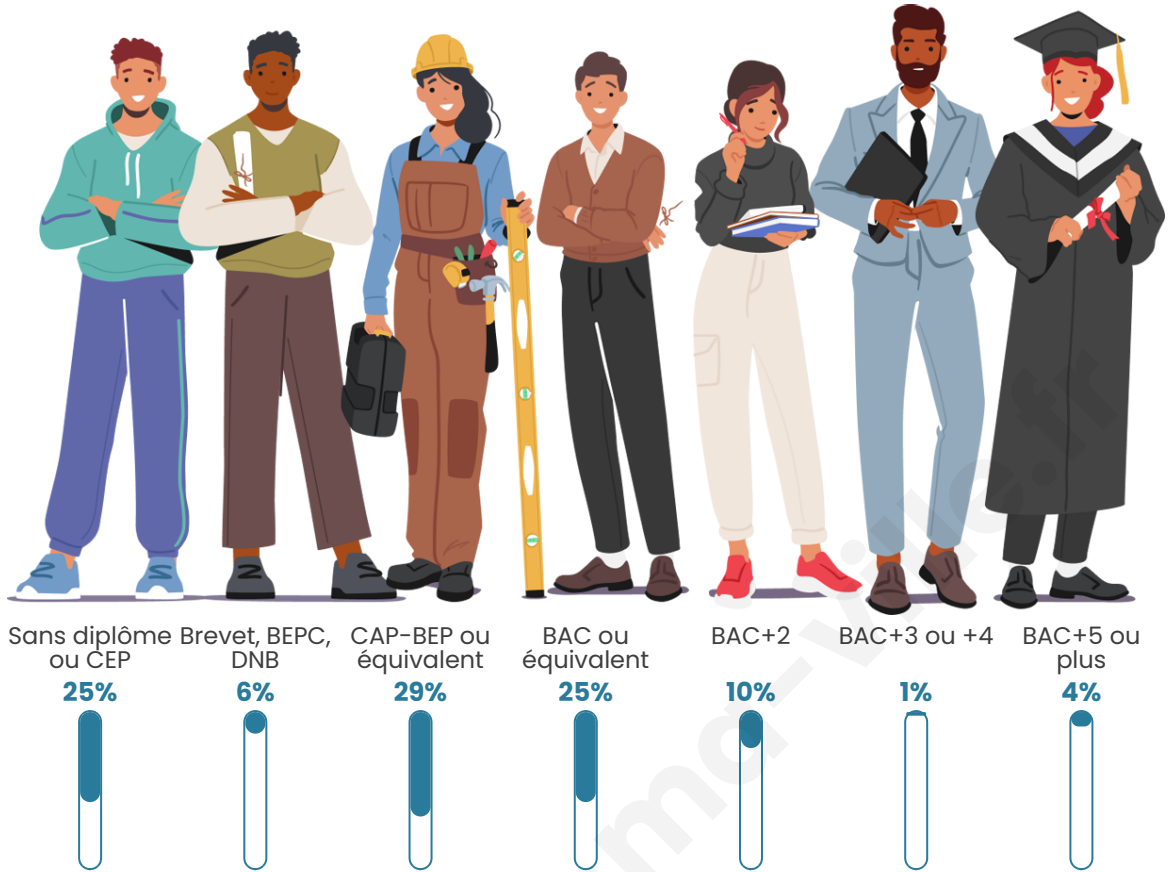

Tranche d'âge

Activité professionnelle

Niveau de diplôme

Composition des ménages

Profils électoraux

Premier tour

	Marine LE PEN	46.77 %
	Emmanuel MACRON	17.74 %
	Valérie PÉCRESE	14.52 %
	Éric ZEMMOUR	9.68 %
	Jean LASSALLE	3.23 %
	Jean-Luc MÉLENCHON	3.23 %
	Anne HIDALGO	1.61 %
	Philippe POUTOU	1.61 %
	Nicolas DUPONT-AIGNAN	1.61 %
	Nathalie ARTHAUD	0.00 %
	Fabien ROUSSEL	0.00 %
	Yannick JADOT	0.00 %