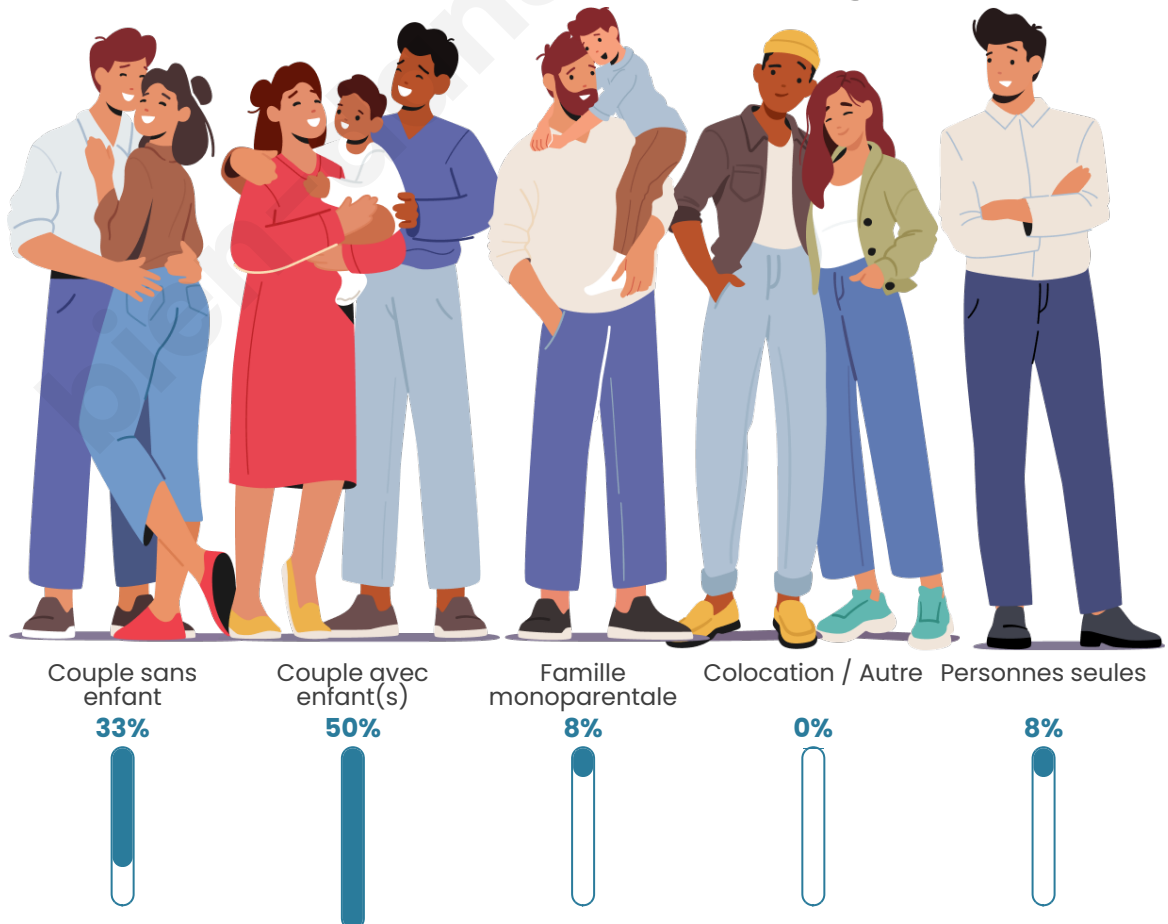

Tranche d'âge

Activité professionnelle

Niveau de diplôme

Composition des ménages

Profils électoraux

Premier tour

	Marine LE PEN	46.77 %
	Emmanuel MACRON	17.74 %
	Valérie PÉCRESE	14.52 %
	Éric ZEMMOUR	9.68 %
	Jean LASSALLE	3.23 %
	Jean-Luc MÉLENCHON	3.23 %
	Anne HIDALGO	1.61 %
	Philippe POUTOU	1.61 %
	Nicolas DUPONT-AIGNAN	1.61 %
	Nathalie ARTHAUD	0.00 %
	Fabien ROUSSEL	0.00 %
	Yannick JADOT	0.00 %