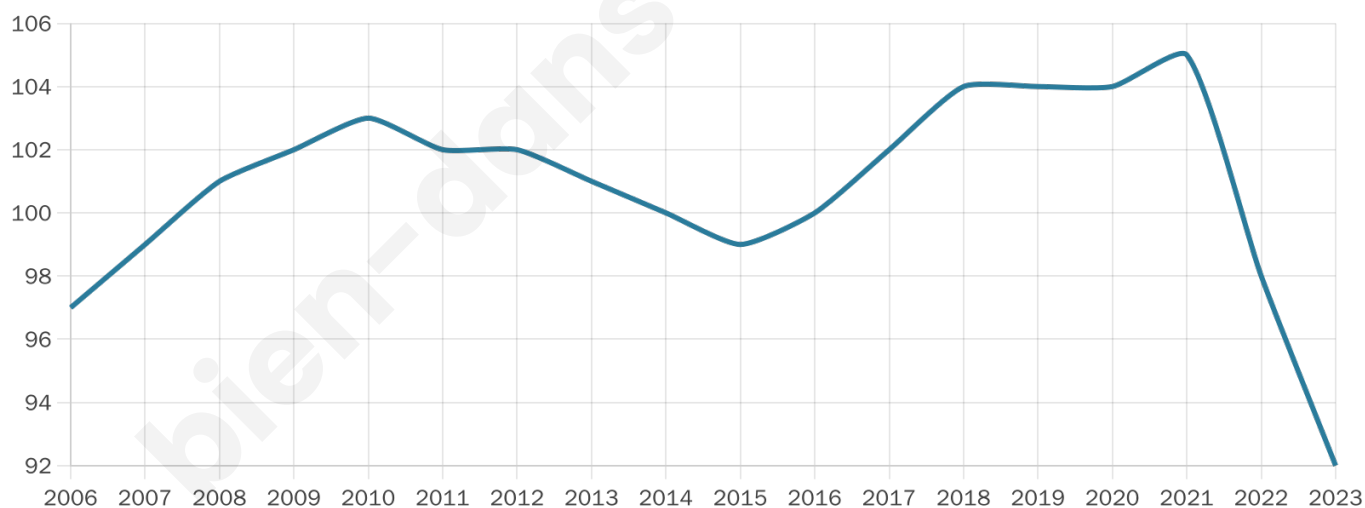

37 ans

Pop active

47.8%

Taux chômage

6.9%

Pop densité

15 h/km²

Revenu moyen

NC

Evolution du nombre d'habitants

Sources : Institut national de la statistique et des études économiques (insee) selon Les dernières parutions officielles de 2024 portant sur les années 2020, 2021 et 2022.