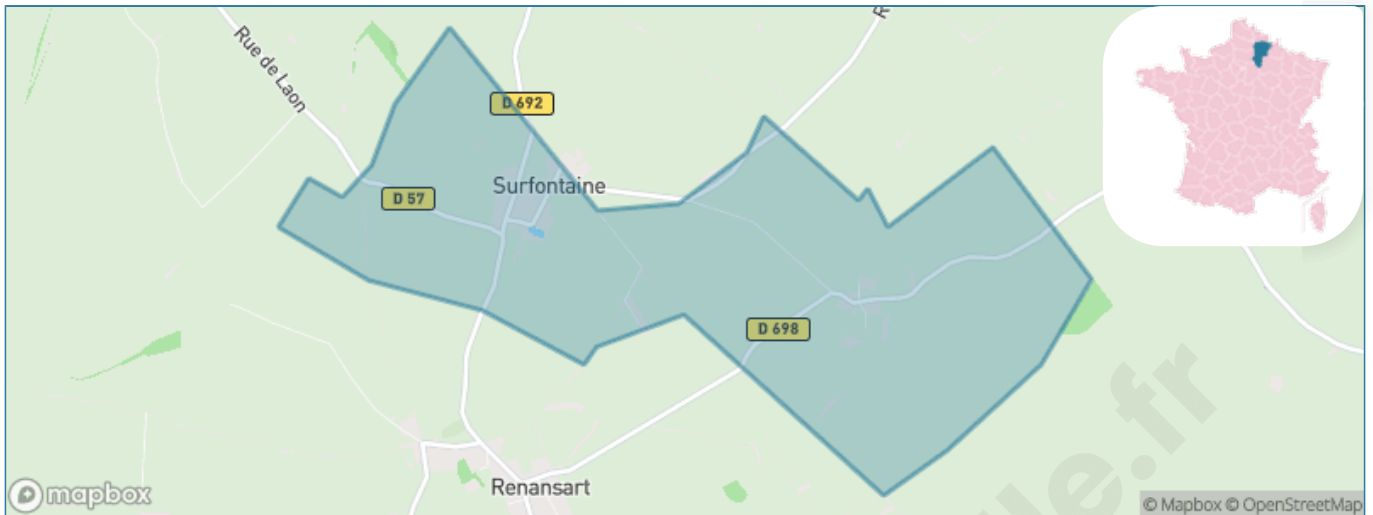

Version web

Ville de Surfontaine

Présenté par

BIEN dans
ma **VILLE** 

Sommaire

Situation géographique	3
Statistiques sur la population	4
Evolution du nombre d'habitants	4
Tranche d'âge	5
0-14 ans	5
15-29 ans	5
30-44 ans	5
45-59 ans	5
60-74 ans	5
75-89 ans	5
90 ans et +	5
Activité professionnelle	5
Agriculteurs	5
Artisans, Commerçants	5
Cadres et sup.	5
Professions intermédiaires	5
Employé	5
Ouvrier	5
Retraité	5
Autres	5
Niveau de diplôme	6
Sans diplôme ou CEP	6
Brevet, BEPC, DNB	6
CAP-BEP ou équivalent	6
BAC ou équivalent	6
BAC+2	6
BAC+3 ou +4	6
BAC+5 ou plus	6
Composition des ménages	6
Couple sans enfant	6
Couple avec enfant(s)	6
Famille monoparentale	6
Colocation / Autre	6
Personnes seules	6
Profils électoraux	7
Premier tour	7
Sécurité	8
Evolution du nombre d'infractions	8
Pour comparer	9
Services à la population	10
Commerce	10
Éducation	10
Villes autour de Surfontaine	12

Situation géographique

i Informations clés

- **Région** : Hauts-de-France
- **Département** : Aisne
- **Code postal** : 02240
- **Superficie** : 6 km²

Statistiques sur la population

Nombre d'habitants

92

Age moyen