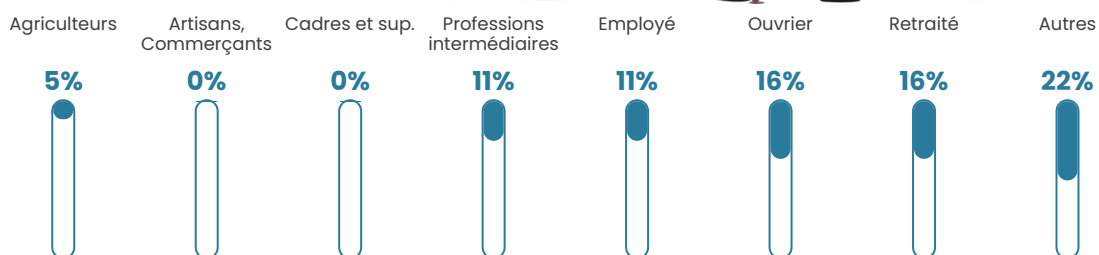

37 ans

Pop active

47.8%

Taux chômage

6.9%

Pop densité

15 h/km²

Revenu moyen

NC

Evolution du nombre d'habitants

Sources : Institut national de la statistique et des études économiques (insee) selon Les dernières parutions officielles de 2024 portant sur les années 2020, 2021 et 2022.

Tranche d'âge

Activité professionnelle

Niveau de diplôme

Composition des ménages

Profils électoraux

Premier tour

	Marine LE PEN	46.77 %
	Emmanuel MACRON	17.74 %
	Valérie PÉCRESE	14.52 %
	Éric ZEMMOUR	9.68 %
	Jean LASSALLE	3.23 %
	Jean-Luc MÉLENCHON	3.23 %
	Anne HIDALGO	1.61 %
	Philippe POUTOU	1.61 %
	Nicolas DUPONT-AIGNAN	1.61 %
	Nathalie ARTHAUD	0.00 %
	Fabien ROUSSEL	0.00 %
	Yannick JADOT	0.00 %