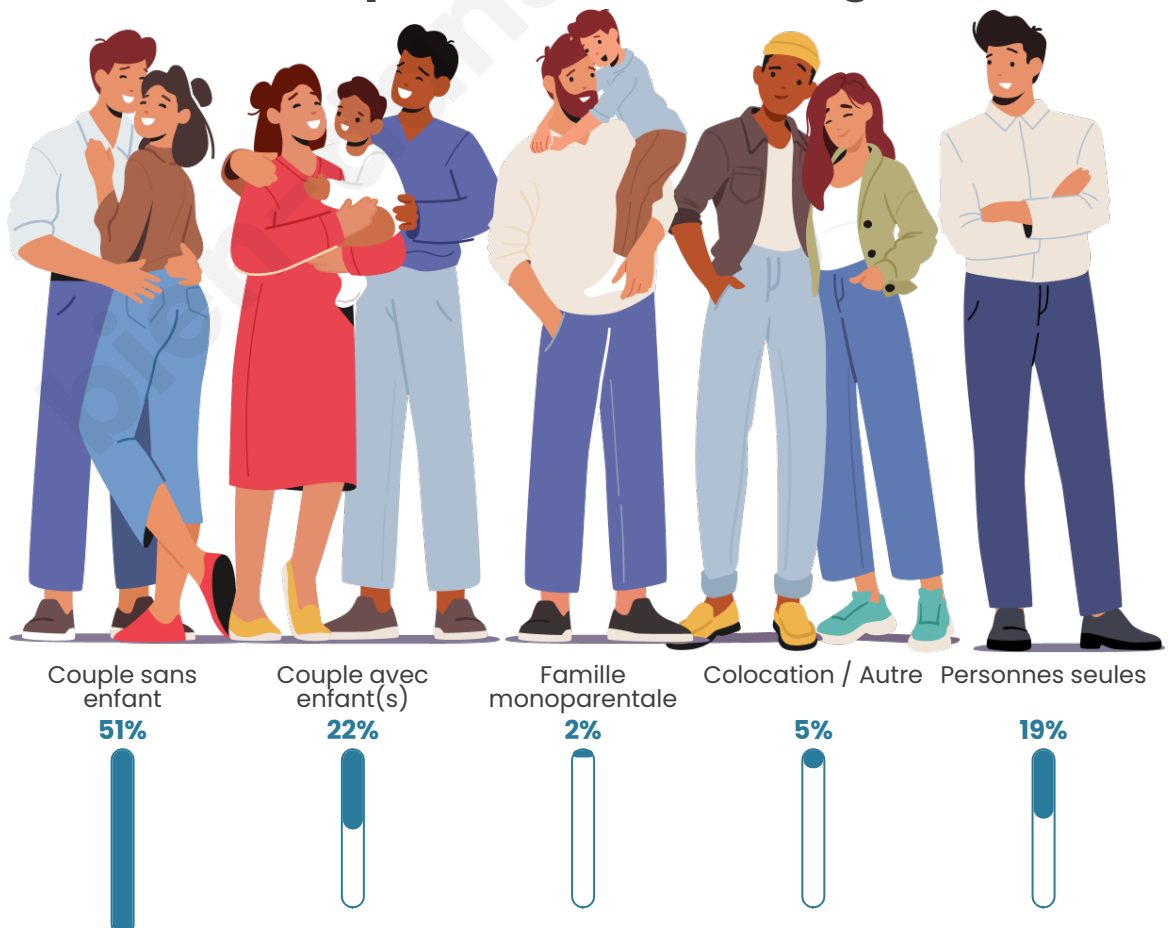

Tranche d'âge

Activité professionnelle

Niveau de diplôme

Composition des ménages

Profils électoraux

Premier tour

	Emmanuel MACRON	23.02 %
	Jean-Luc MÉLENCHON	21.13 %
	Marine LE PEN	20.75 %
	Jean LASSALLE	12.08 %
	Éric ZEMMOUR	9.06 %
	Fabien ROUSSEL	3.77 %
	Valérie PÉCRESE	3.40 %
	Anne HIDALGO	3.02 %
	Yannick JADOT	2.64 %
	Nicolas DUPONT-AIGNAN	0.75 %
	Philippe POUTOU	0.38 %
	Nathalie ARTHAUD	0.00 %