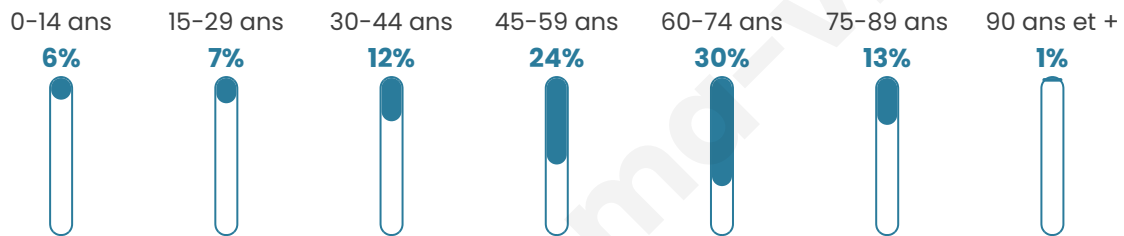

55 ans

Pop active

34.4%

Taux chômage

8.6%

Pop densité

170 h/km²

Revenu moyen

Tranche d'âge

Activité professionnelle

Niveau de diplôme

Composition des ménages

Profils électoraux

Premier tour

	Emmanuel MACRON	23.02 %
	Jean-Luc MÉLENCHON	21.13 %
	Marine LE PEN	20.75 %
	Jean LASSALLE	12.08 %
	Éric ZEMMOUR	9.06 %
	Fabien ROUSSEL	3.77 %
	Valérie PÉCRESE	3.40 %
	Anne HIDALGO	3.02 %
	Yannick JADOT	2.64 %
	Nicolas DUPONT-AIGNAN	0.75 %
	Philippe POUTOU	0.38 %
	Nathalie ARTHAUD	0.00 %