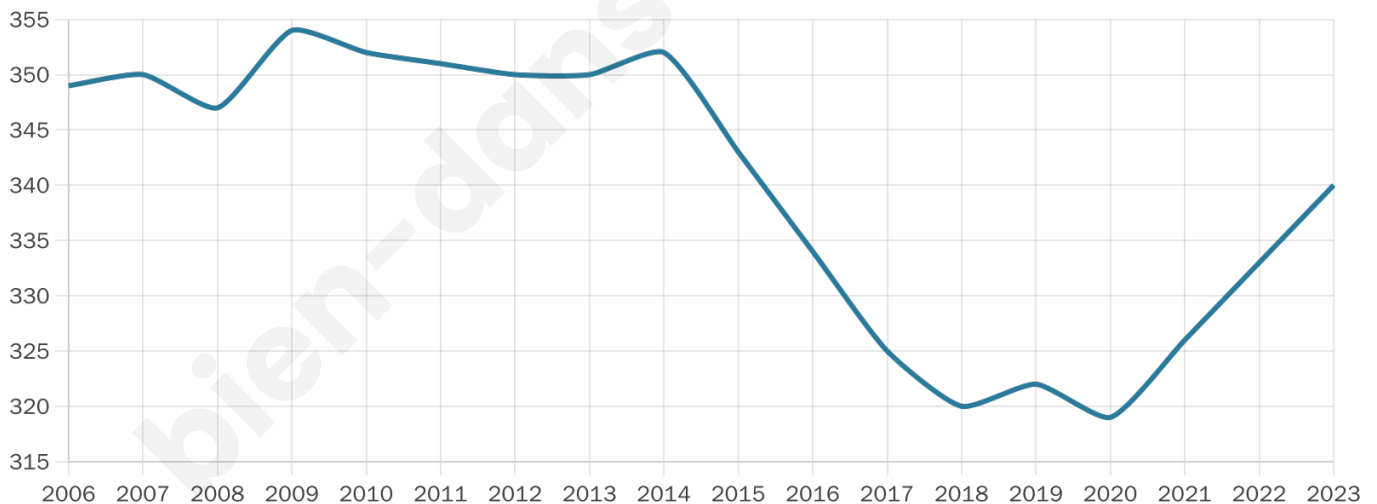

55 ans

Pop active

34.4%

Taux chômage

8.6%

Pop densité

170 h/km²

Revenu moyen

24 620 €/an

Evolution du nombre d'habitants

Sources : Institut national de la statistique et des études économiques (insee) selon Les dernières parutions officielles de 2024 portant sur les années 2020, 2021 et 2022.