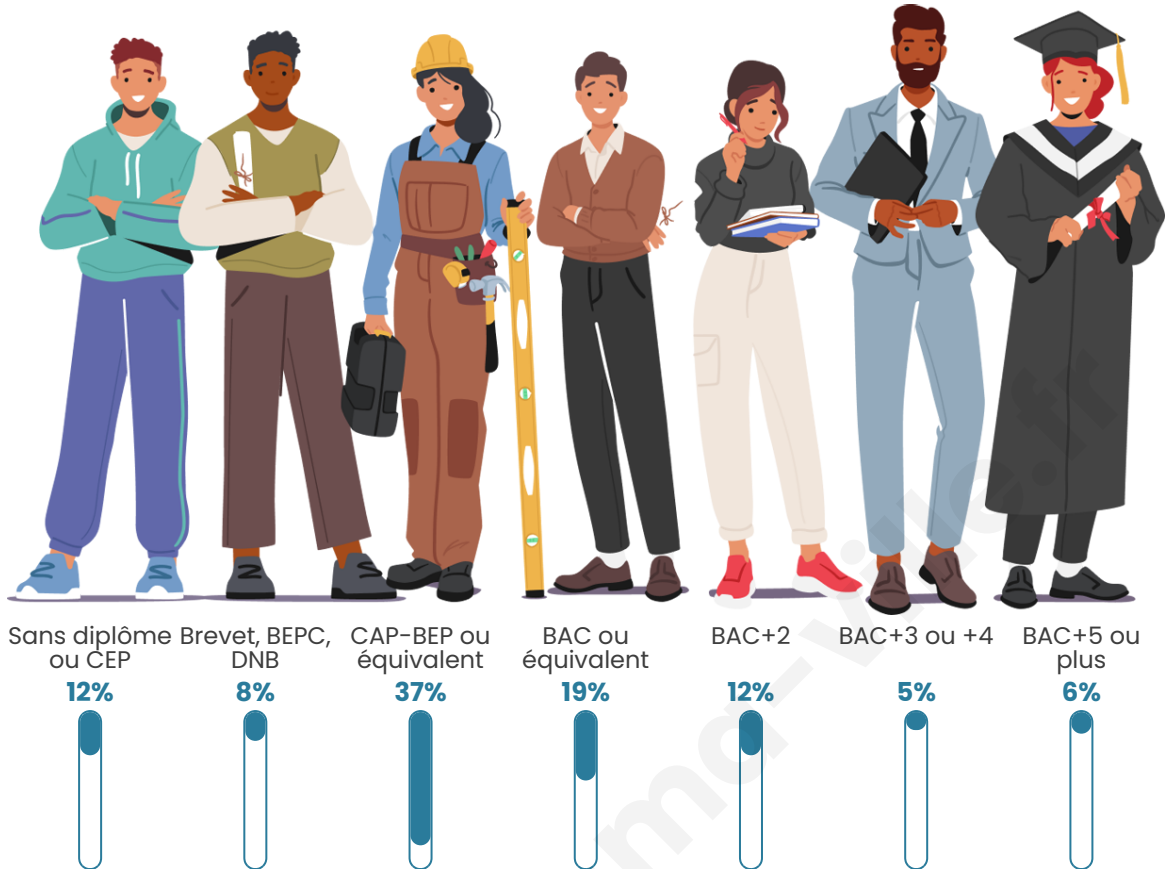

Tranche d'âge

Activité professionnelle

Niveau de diplôme

Composition des ménages

Profils électoraux

Premier tour

	Emmanuel MACRON	23.02 %
	Jean-Luc MÉLENCHON	21.13 %
	Marine LE PEN	20.75 %
	Jean LASSALLE	12.08 %
	Éric ZEMMOUR	9.06 %
	Fabien ROUSSEL	3.77 %
	Valérie PÉCRESE	3.40 %
	Anne HIDALGO	3.02 %
	Yannick JADOT	2.64 %
	Nicolas DUPONT-AIGNAN	0.75 %
	Philippe POUTOU	0.38 %
	Nathalie ARTHAUD	0.00 %