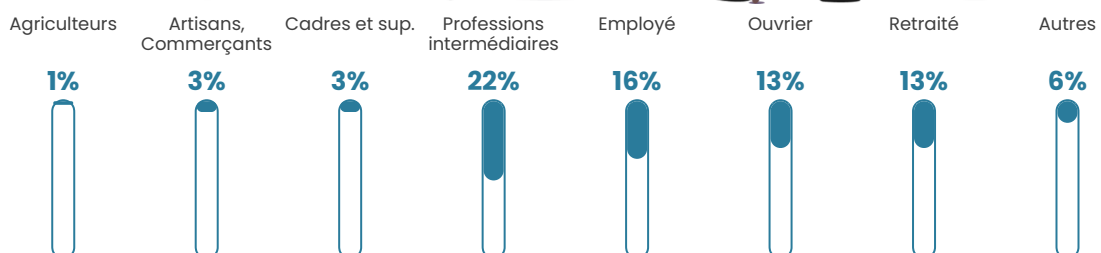

18 h/km²

Revenu moyen

25 860 €/an

Evolution du nombre d'habitants

Sources : Institut national de la statistique et des études économiques (insee) selon Les dernières parutions officielles de 2024 portant sur les années 2020, 2021 et 2022.

Tranche d'âge

Activité professionnelle

Niveau de diplôme

Composition des ménages

Profils électoraux

Premier tour

	Emmanuel MACRON	25.65 %
	Marine LE PEN	25.65 %
	Jean-Luc MÉLENCHON	20.00 %
	Éric ZEMMOUR	7.39 %
	Jean LASSALLE	4.35 %
	Fabien ROUSSEL	3.48 %
	Yannick JADOT	3.48 %
	Valérie PÉCRESSÉ	3.48 %
	Nathalie ARTHAUD	2.61 %
	Philippe POUTOU	1.74 %
	Nicolas DUPONT- AIGNAN	1.74 %
	Anne HIDALGO	0.43 %