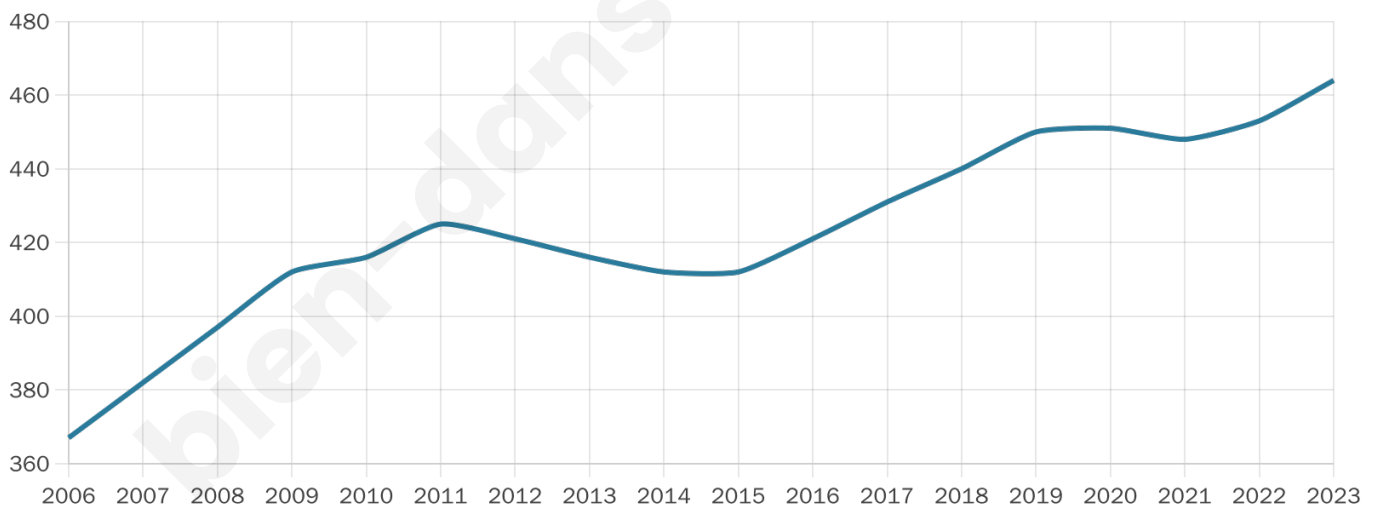

Version web

Ville de Sully-la-Chapelle

Présenté par

BIEN dans
ma **VILLE** 

Sommaire

Situation géographique	3
Statistiques sur la population	4
Evolution du nombre d'habitants	4
Tranche d'âge	5
0-14 ans	5
15-29 ans	5
30-44 ans	5
45-59 ans	5
60-74 ans	5
75-89 ans	5
90 ans et +	5
Activité professionnelle	5
Agriculteurs	5
Artisans, Commerçants	5
Cadres et sup.	5
Professions intermédiaires	5
Employé	5
Ouvrier	5
Retraité	5
Autres	5
Niveau de diplôme	6
Sans diplôme ou CEP	6
Brevet, BEPC, DNB	6
CAP-BEP ou équivalent	6
BAC ou équivalent	6
BAC+2	6
BAC+3 ou +4	6
BAC+5 ou plus	6
Composition des ménages	6
Couple sans enfant	6
Couple avec enfant(s)	6
Famille monoparentale	6
Colocation / Autre	6
Personnes seules	6
Profils électoraux	7
Premier tour	7
Sécurité	8
Evolution du nombre d'infractions	8
Pour comparer	9
Services à la population	10
Commerce	10
Éducation	10
Villes autour de Sully-la-Chapelle	11

464

Age moyen

39 ans

Pop active

56.3%

Taux chômage

6.1%

Pop densité

18 h/km²

Revenu moyen

25 860 €/an

Evolution du nombre d'habitants

Sources : Institut national de la statistique et des études économiques (insee) selon Les dernières parutions officielles de 2024 portant sur les années 2020, 2021 et 2022.