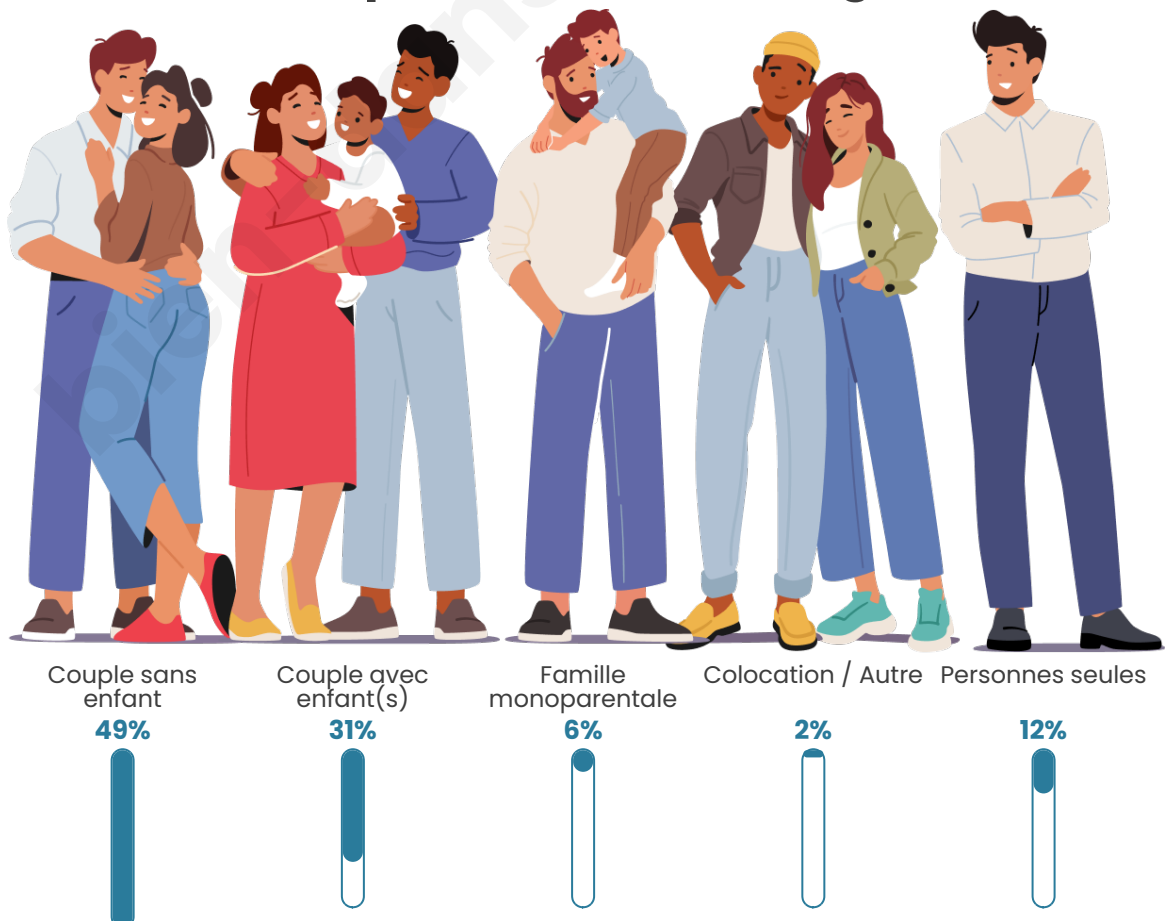

Tranche d'âge

Activité professionnelle

Niveau de diplôme

Composition des ménages

Profils électoraux

Premier tour

	Emmanuel MACRON	25.65 %
	Marine LE PEN	25.65 %
	Jean-Luc MÉLENCHON	20.00 %
	Éric ZEMMOUR	7.39 %
	Jean LASSALLE	4.35 %
	Fabien ROUSSEL	3.48 %
	Yannick JADOT	3.48 %
	Valérie PÉCRESSÉ	3.48 %
	Nathalie ARTHAUD	2.61 %
	Philippe POUTOU	1.74 %
	Nicolas DUPONT- AIGNAN	1.74 %
	Anne HIDALGO	0.43 %