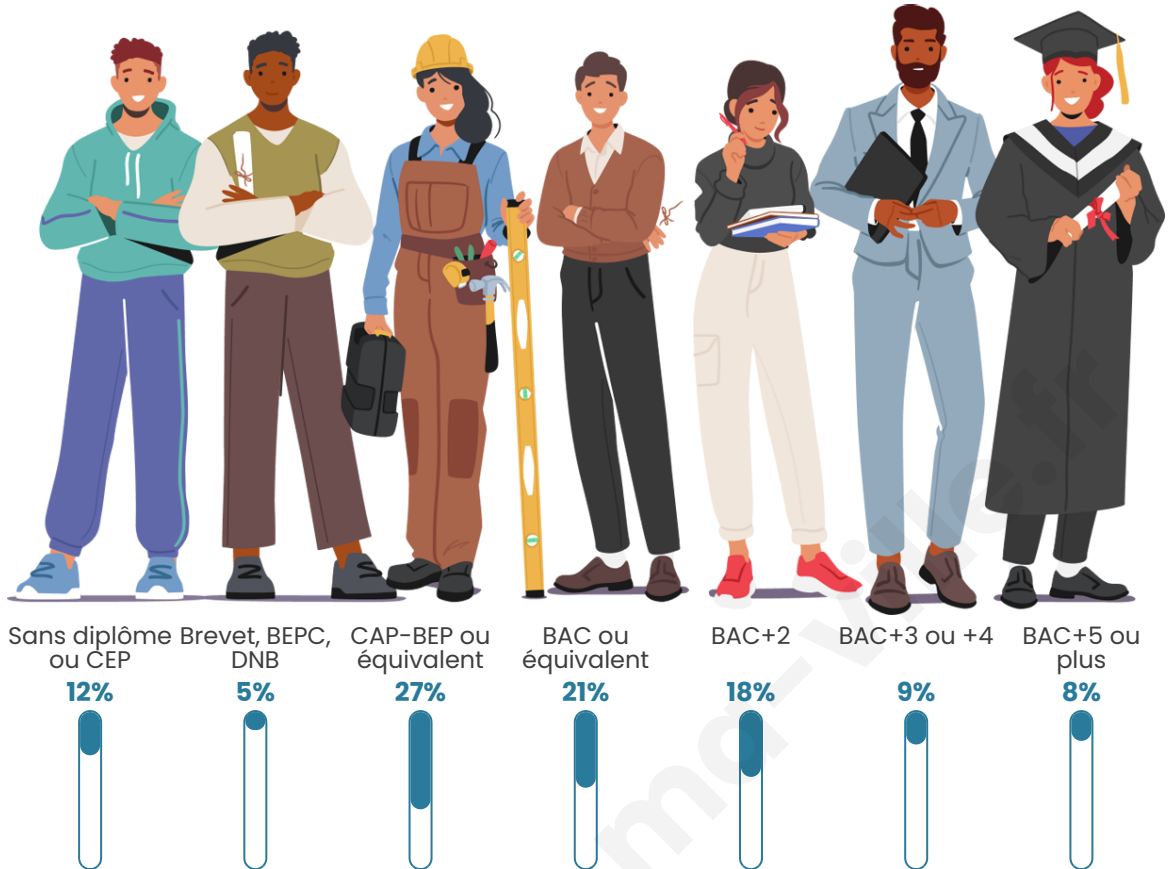

464

Age moyen

39 ans

Pop active

56.3%

Taux chômage

6.1%

Pop densité

Tranche d'âge

Activité professionnelle

Niveau de diplôme

Composition des ménages

Profils électoraux

Premier tour

	Emmanuel MACRON	25.65 %
	Marine LE PEN	25.65 %
	Jean-Luc MÉLENCHON	20.00 %
	Éric ZEMMOUR	7.39 %
	Jean LASSALLE	4.35 %
	Fabien ROUSSEL	3.48 %
	Yannick JADOT	3.48 %
	Valérie PÉCRESSÉ	3.48 %
	Nathalie ARTHAUD	2.61 %
	Philippe POUTOU	1.74 %
	Nicolas DUPONT- AIGNAN	1.74 %
	Anne HIDALGO	0.43 %