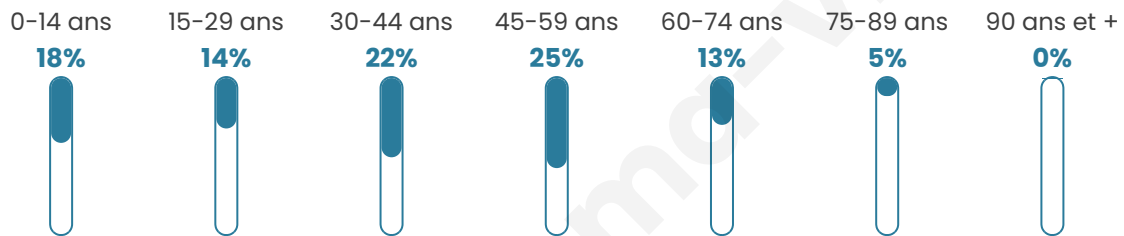

464

Age moyen

39 ans

Pop active

56.3%

Taux chômage

6.1%

Pop densité

18 h/km²

Revenu moyen

25 860 €/an

Evolution du nombre d'habitants

Sources : Institut national de la statistique et des études économiques (insee) selon Les dernières parutions officielles de 2024 portant sur les années 2020, 2021 et 2022.

Tranche d'âge

Activité professionnelle

Niveau de diplôme

Composition des ménages

Profils électoraux

Premier tour

	Emmanuel MACRON	25.65 %
	Marine LE PEN	25.65 %
	Jean-Luc MÉLENCHON	20.00 %
	Éric ZEMMOUR	7.39 %
	Jean LASSALLE	4.35 %
	Fabien ROUSSEL	3.48 %
	Yannick JADOT	3.48 %
	Valérie PÉCRESSÉ	3.48 %
	Nathalie ARTHAUD	2.61 %
	Philippe POUTOU	1.74 %
	Nicolas DUPONT- AIGNAN	1.74 %
	Anne HIDALGO	0.43 %