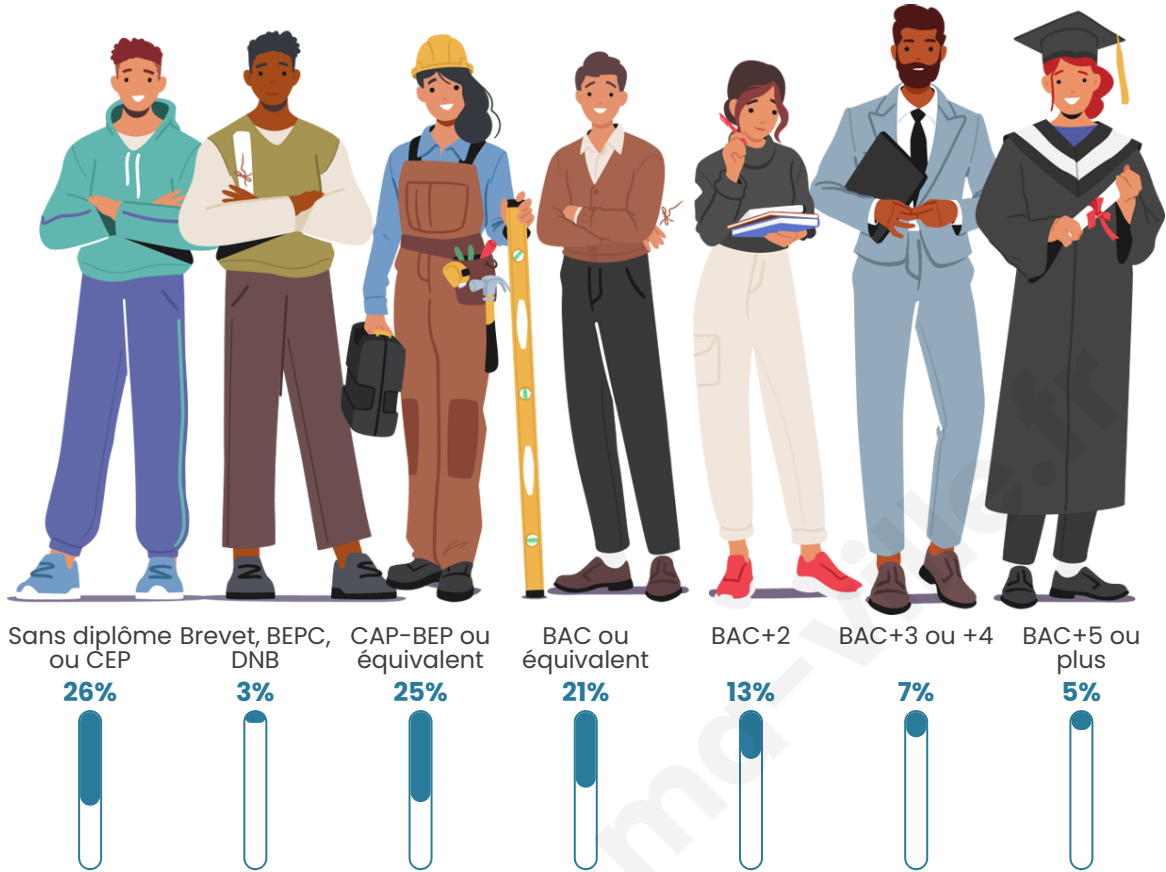

Tranche d'âge

Activité professionnelle

Niveau de diplôme

Composition des ménages

Profils électoraux

Premier tour

	Emmanuel MACRON	31.48 %
	Marine LE PEN	26.85 %
	Jean-Luc MÉLENCHON	11.11 %
	Jean LASSALLE	8.33 %
	Éric ZEMMOUR	6.48 %
	Yannick JADOT	6.48 %
	Valérie PÉCRESE	4.63 %
	Philippe POUTOU	2.78 %
	Fabien ROUSSEL	0.93 %
	Nicolas DUPONT-AIGNAN	0.93 %
	Nathalie ARTHAUD	0.00 %
	Anne HIDALGO	0.00 %