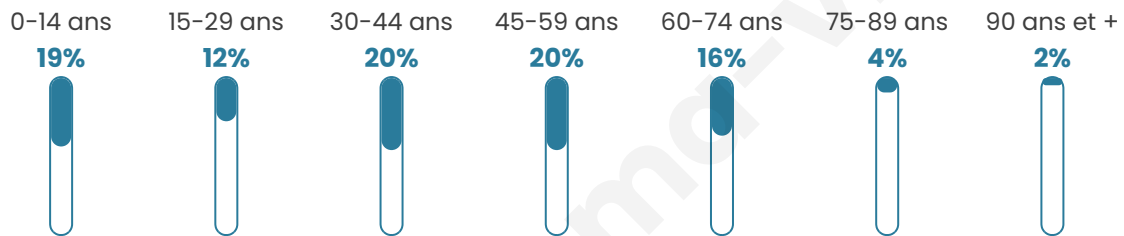

171

Age moyen

41 ans

Pop active

46.2%

Taux chômage

8.2%

Pop densité

43 h/km²

Revenu moyen

22 630 €/an

Evolution du nombre d'habitants

Sources : Institut national de la statistique et des études économiques (insee) selon Les dernières parutions officielles de 2024 portant sur les années 2020, 2021 et 2022.

Tranche d'âge

Activité professionnelle

Niveau de diplôme

Composition des ménages

Profils électoraux

Premier tour

	Emmanuel MACRON	31.48 %
	Marine LE PEN	26.85 %
	Jean-Luc MÉLENCHON	11.11 %
	Jean LASSALLE	8.33 %
	Éric ZEMMOUR	6.48 %
	Yannick JADOT	6.48 %
	Valérie PÉCRESE	4.63 %
	Philippe POUTOU	2.78 %
	Fabien ROUSSEL	0.93 %
	Nicolas DUPONT-AIGNAN	0.93 %
	Nathalie ARTHAUD	0.00 %
	Anne HIDALGO	0.00 %