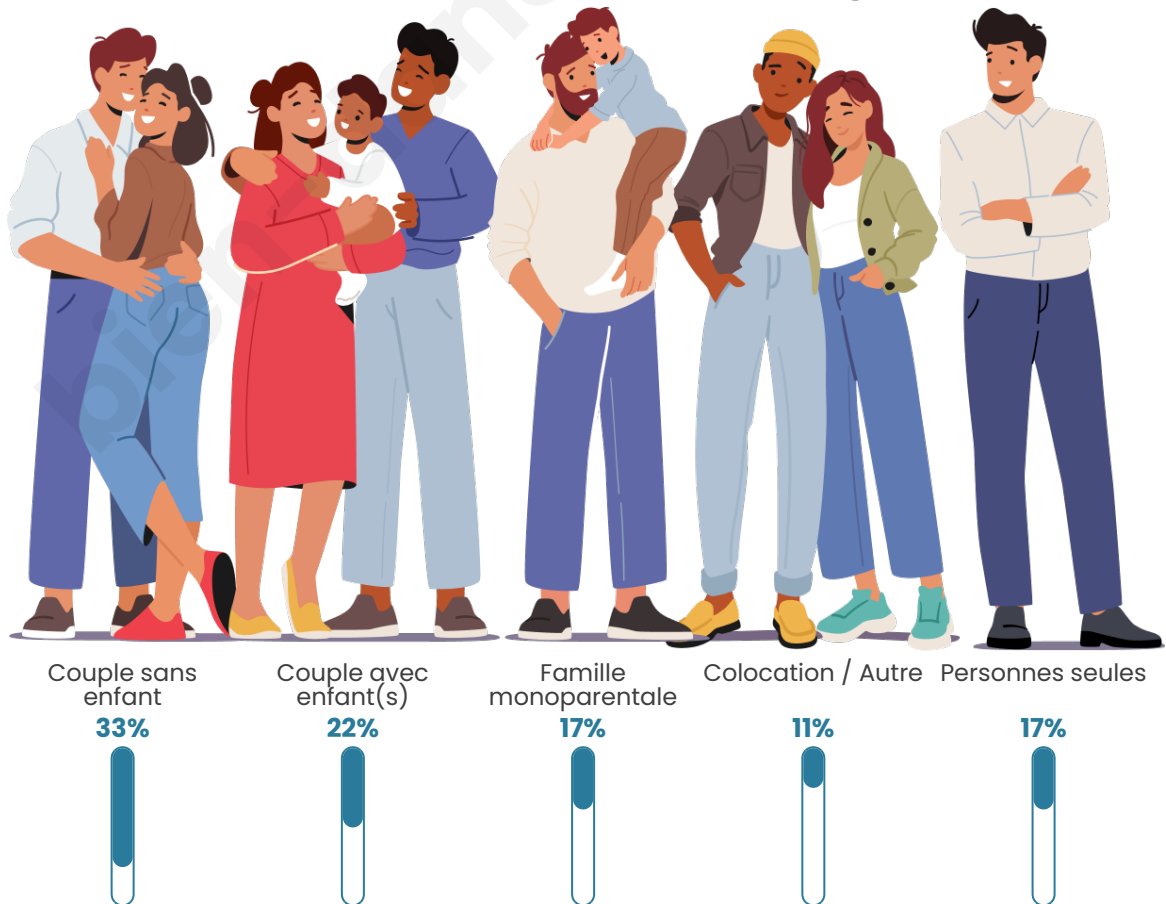

Tranche d'âge

Activité professionnelle

Niveau de diplôme

Composition des ménages

Profils électoraux

Premier tour

	Emmanuel MACRON	31.48 %
	Marine LE PEN	26.85 %
	Jean-Luc MÉLENCHON	11.11 %
	Jean LASSALLE	8.33 %
	Éric ZEMMOUR	6.48 %
	Yannick JADOT	6.48 %
	Valérie PÉCRESE	4.63 %
	Philippe POUTOU	2.78 %
	Fabien ROUSSEL	0.93 %
	Nicolas DUPONT-AIGNAN	0.93 %
	Nathalie ARTHAUD	0.00 %
	Anne HIDALGO	0.00 %