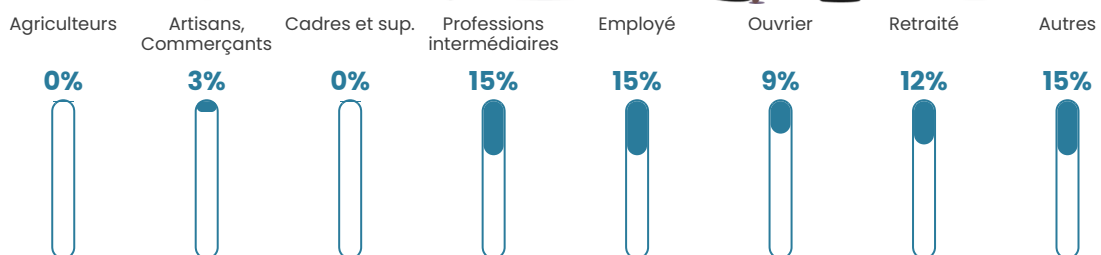

43 h/km²

Revenu moyen

22 630 €/an

Evolution du nombre d'habitants

Sources : Institut national de la statistique et des études économiques (insee) selon Les dernières parutions officielles de 2024 portant sur les années 2020, 2021 et 2022.

Tranche d'âge

Activité professionnelle

Niveau de diplôme

Composition des ménages

Profils électoraux

Premier tour

	Emmanuel MACRON	31.48 %
	Marine LE PEN	26.85 %
	Jean-Luc MÉLENCHON	11.11 %
	Jean LASSALLE	8.33 %
	Éric ZEMMOUR	6.48 %
	Yannick JADOT	6.48 %
	Valérie PÉCRESE	4.63 %
	Philippe POUTOU	2.78 %
	Fabien ROUSSEL	0.93 %
	Nicolas DUPONT-AIGNAN	0.93 %
	Nathalie ARTHAUD	0.00 %
	Anne HIDALGO	0.00 %