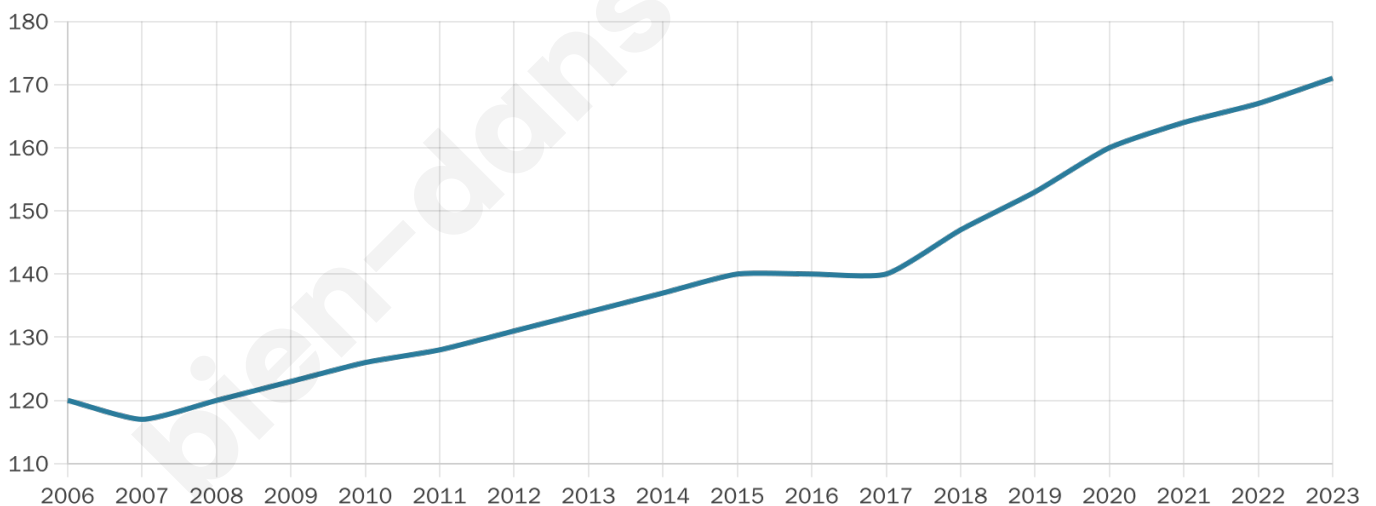

Version web

Ville de Sully

Présenté par

BIEN dans
ma **VILLE** 

Sommaire

Situation géographique	3
Statistiques sur la population	4
Evolution du nombre d'habitants	4
Tranche d'âge	5
0-14 ans	5
15-29 ans	5
30-44 ans	5
45-59 ans	5
60-74 ans	5
75-89 ans	5
90 ans et +	5
Activité professionnelle	5
Agriculteurs	5
Artisans, Commerçants	5
Cadres et sup.	5
Professions intermédiaires	5
Employé	5
Ouvrier	5
Retraité	5
Autres	5
Niveau de diplôme	6
Sans diplôme ou CEP	6
Brevet, BEPC, DNB	6
CAP-BEP ou équivalent	6
BAC ou équivalent	6
BAC+2	6
BAC+3 ou +4	6
BAC+5 ou plus	6
Composition des ménages	6
Couple sans enfant	6
Couple avec enfant(s)	6
Famille monoparentale	6
Colocation / Autre	6
Personnes seules	6
Profils électoraux	7
Premier tour	7
Sécurité	8
Evolution du nombre d'infractions	8
Pour comparer	9
Services à la population	10
Commerce	10
Éducation	10
Villes autour de Sully	11

171

Age moyen

41 ans

Pop active

46.2%

Taux chômage

8.2%

Pop densité

43 h/km²

Revenu moyen

22 630 €/an

Evolution du nombre d'habitants

Sources : Institut national de la statistique et des études économiques (insee) selon Les dernières parutions officielles de 2024 portant sur les années 2020, 2021 et 2022.