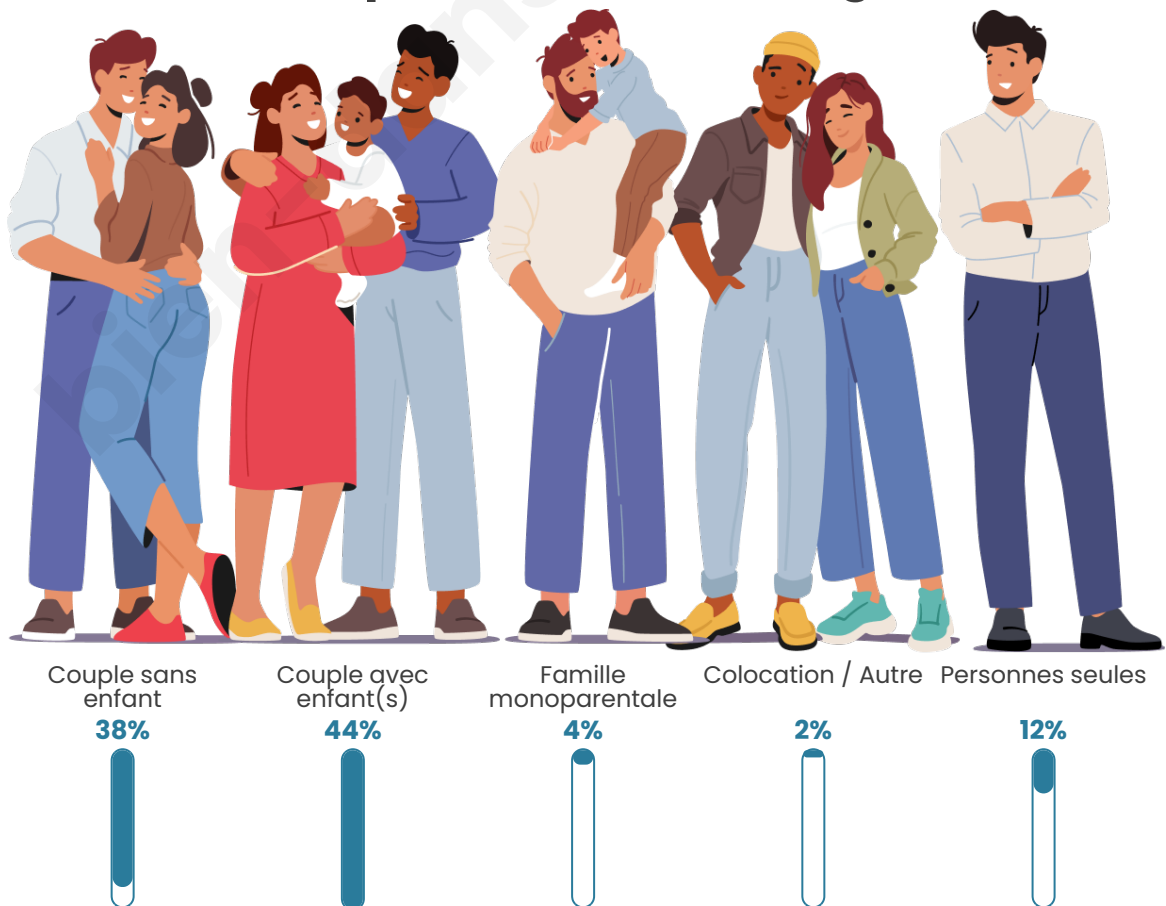

Tranche d'âge

Activité professionnelle

Niveau de diplôme

Composition des ménages

Profils électoraux

Premier tour

	Emmanuel MACRON	34.21 %
	Marine LE PEN	33.63 %
	Jean-Luc MÉLENCHON	9.65 %
	Éric ZEMMOUR	6.14 %
	Yannick JADOT	4.68 %
	Valérie PÉCRESE	3.22 %
	Nicolas DUPONT- AIGNAN	3.22 %
	Jean LASSALLE	2.34 %
	Anne HIDALGO	1.46 %
	Fabien ROUSSEL	0.58 %
	Philippe POUTOU	0.58 %
	Nathalie ARTHAUD	0.29 %