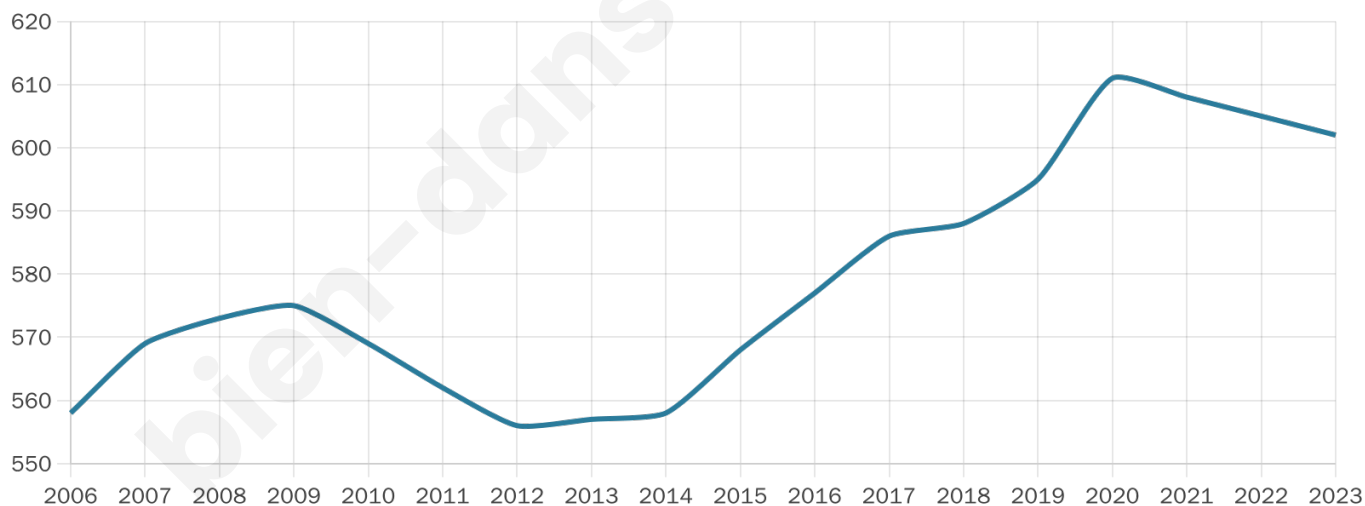

602

Age moyen

39 ans

Pop active

52.7%

Taux chômage

4.7%

Pop densité

60 h/km²

Revenu moyen

24 630 €/an

Evolution du nombre d'habitants

Sources : Institut national de la statistique et des études économiques (insee) selon Les dernières parutions officielles de 2024 portant sur les années 2020, 2021 et 2022.