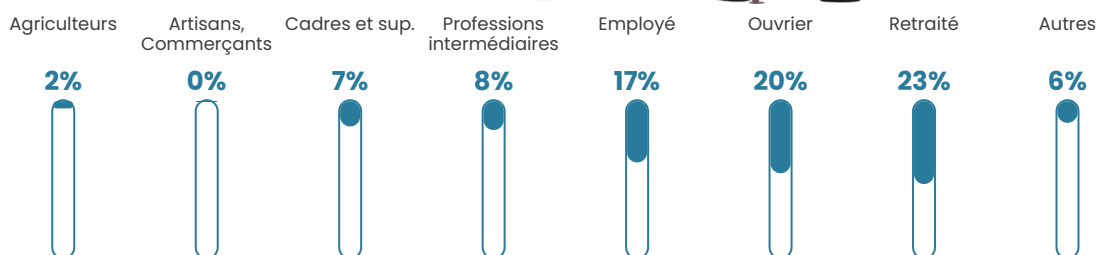

602

Age moyen

39 ans

Pop active

52.7%

Taux chômage

4.7%

Pop densité

60 h/km²

Revenu moyen

24 630 €/an

Evolution du nombre d'habitants

Sources : Institut national de la statistique et des études économiques (insee) selon Les dernières parutions officielles de 2024 portant sur les années 2020, 2021 et 2022.

Tranche d'âge

Activité professionnelle

Niveau de diplôme

Composition des ménages

Profils électoraux

Premier tour

	Emmanuel MACRON	34.21 %
	Marine LE PEN	33.63 %
	Jean-Luc MÉLENCHON	9.65 %
	Éric ZEMMOUR	6.14 %
	Yannick JADOT	4.68 %
	Valérie PÉCRESE	3.22 %
	Nicolas DUPONT- AIGNAN	3.22 %
	Jean LASSALLE	2.34 %
	Anne HIDALGO	1.46 %
	Fabien ROUSSEL	0.58 %
	Philippe POUTOU	0.58 %
	Nathalie ARTHAUD	0.29 %