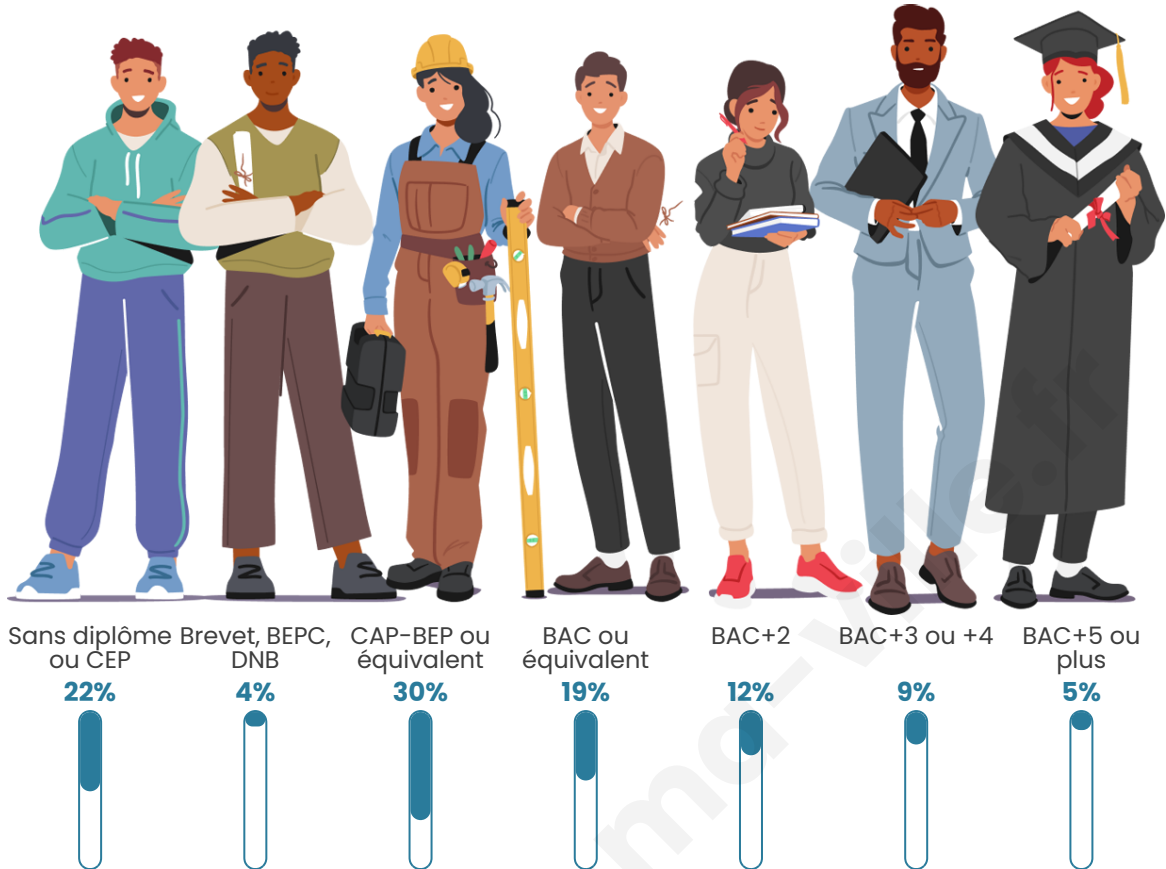

602

Age moyen

39 ans

Pop active

52.7%

Taux chômage

4.7%

Pop densité

Tranche d'âge

Activité professionnelle

Niveau de diplôme

Composition des ménages

Profils électoraux

Premier tour

	Emmanuel MACRON	34.21 %
	Marine LE PEN	33.63 %
	Jean-Luc MÉLENCHON	9.65 %
	Éric ZEMMOUR	6.14 %
	Yannick JADOT	4.68 %
	Valérie PÉCRESE	3.22 %
	Nicolas DUPONT- AIGNAN	3.22 %
	Jean LASSALLE	2.34 %
	Anne HIDALGO	1.46 %
	Fabien ROUSSEL	0.58 %
	Philippe POUTOU	0.58 %
	Nathalie ARTHAUD	0.29 %