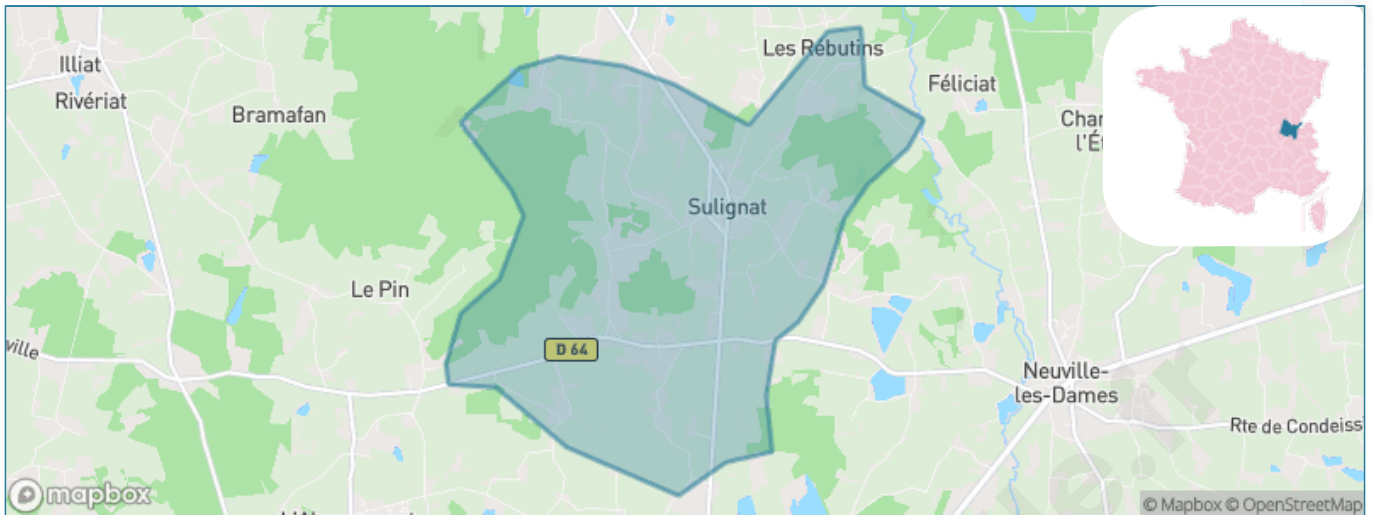

Version web

Ville de Sulignat

Présenté par

BIEN dans
ma **VILLE** 

Sommaire

Situation géographique	3
Statistiques sur la population	4
Evolution du nombre d'habitants	4
Tranche d'âge	5
0-14 ans	5
15-29 ans	5
30-44 ans	5
45-59 ans	5
60-74 ans	5
75-89 ans	5
90 ans et +	5
Activité professionnelle	5
Agriculteurs	5
Artisans, Commerçants	5
Cadres et sup.	5
Professions intermédiaires	5
Employé	5
Ouvrier	5
Retraité	5
Autres	5
Niveau de diplôme	6
Sans diplôme ou CEP	6
Brevet, BEPC, DNB	6
CAP-BEP ou équivalent	6
BAC ou équivalent	6
BAC+2	6
BAC+3 ou +4	6
BAC+5 ou plus	6
Composition des ménages	6
Couple sans enfant	6
Couple avec enfant(s)	6
Famille monoparentale	6
Colocation / Autre	6
Personnes seules	6
Profils électoraux	7
Premier tour	7
Sécurité	8
Evolution du nombre d'infractions	8
Pour comparer	9
Services à la population	10
Commerce	10
Éducation	10
Villes autour de Sulignat	12

Situation géographique

i Informations clés

- **Région** : Auvergne-Rhône-Alpes
- **Département** : Ain
- **Code postal** : 01400
- **Superficie** : 10 km²

Statistiques sur la population

Nombre d'habitants