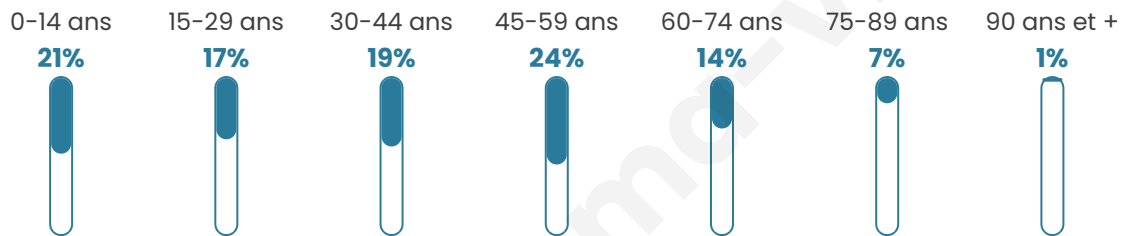

602

Age moyen

39 ans

Pop active

52.7%

Taux chômage

4.7%

Pop densité

60 h/km²

Revenu moyen

24 630 €/an

Evolution du nombre d'habitants

Sources : Institut national de la statistique et des études économiques (insee) selon Les dernières parutions officielles de 2024 portant sur les années 2020, 2021 et 2022.

Tranche d'âge

Activité professionnelle

Niveau de diplôme

Composition des ménages

Profils électoraux

Premier tour

	Emmanuel MACRON	34.21 %
	Marine LE PEN	33.63 %
	Jean-Luc MÉLENCHON	9.65 %
	Éric ZEMMOUR	6.14 %
	Yannick JADOT	4.68 %
	Valérie PÉCRESE	3.22 %
	Nicolas DUPONT- AIGNAN	3.22 %
	Jean LASSALLE	2.34 %
	Anne HIDALGO	1.46 %
	Fabien ROUSSEL	0.58 %
	Philippe POUTOU	0.58 %
	Nathalie ARTHAUD	0.29 %

438 inscrits

Participation : 80.14%

Votes blancs : 1.71%

Votes nuls : 0.85%

Second tour

	Emmanuel MACRON	51,79 %
	Marine LE PEN	48,21 %

437 inscrits

Participation : 82.15%