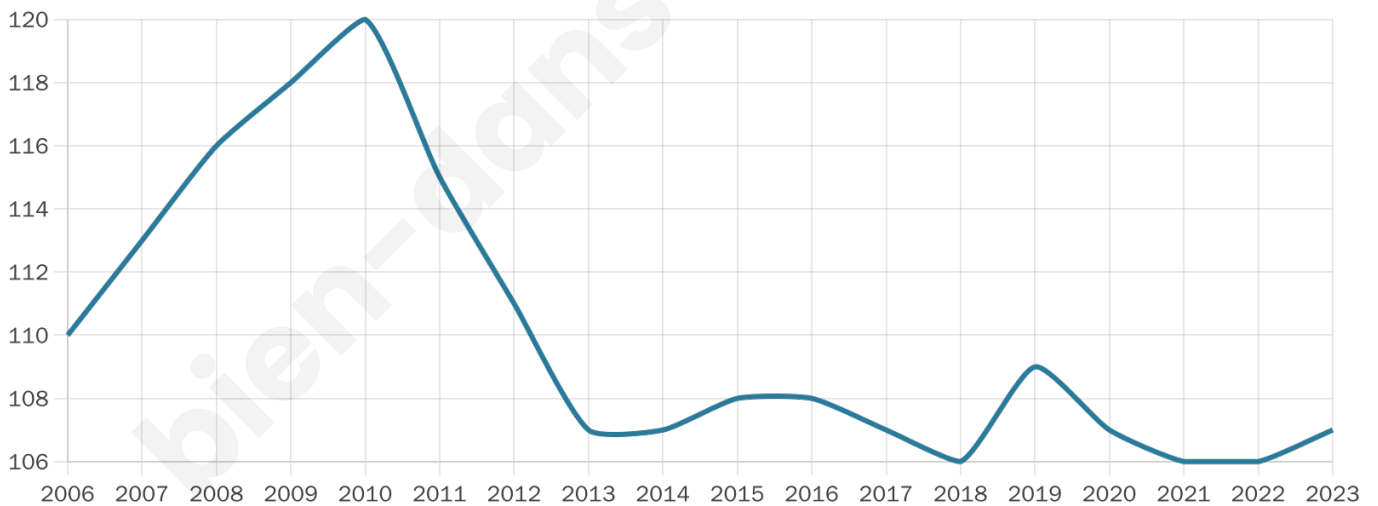

# Statistiques sur la population

Nombre d'habitants

**107**

Age moyen

**42 ans**

Pop active

**54.2%**

Taux chômage

**5.2%**

Pop densité

**18 h/km<sup>2</sup>**

Revenu moyen

**25 980 €/an**

## Evolution du nombre d'habitants

Sources : Institut national de la statistique et des études économiques (insee) selon Les dernières parutions officielles de 2024 portant sur les années 2020, 2021 et 2022.