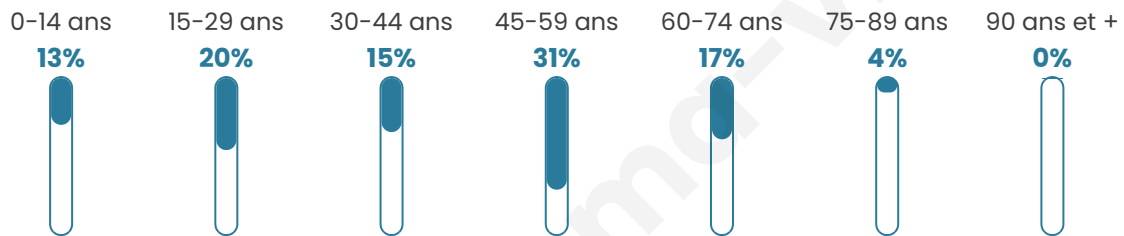

# Statistiques sur la population

Nombre d'habitants

**107**

Age moyen

**42 ans**

Pop active

**54.2%**

Taux chômage

**5.2%**

Pop densité

**18 h/km<sup>2</sup>**

Revenu moyen

**25 980 €/an**

## Evolution du nombre d'habitants

Sources : Institut national de la statistique et des études économiques (insee) selon Les dernières parutions officielles de 2024 portant sur les années 2020, 2021 et 2022.

## Tranche d'âge