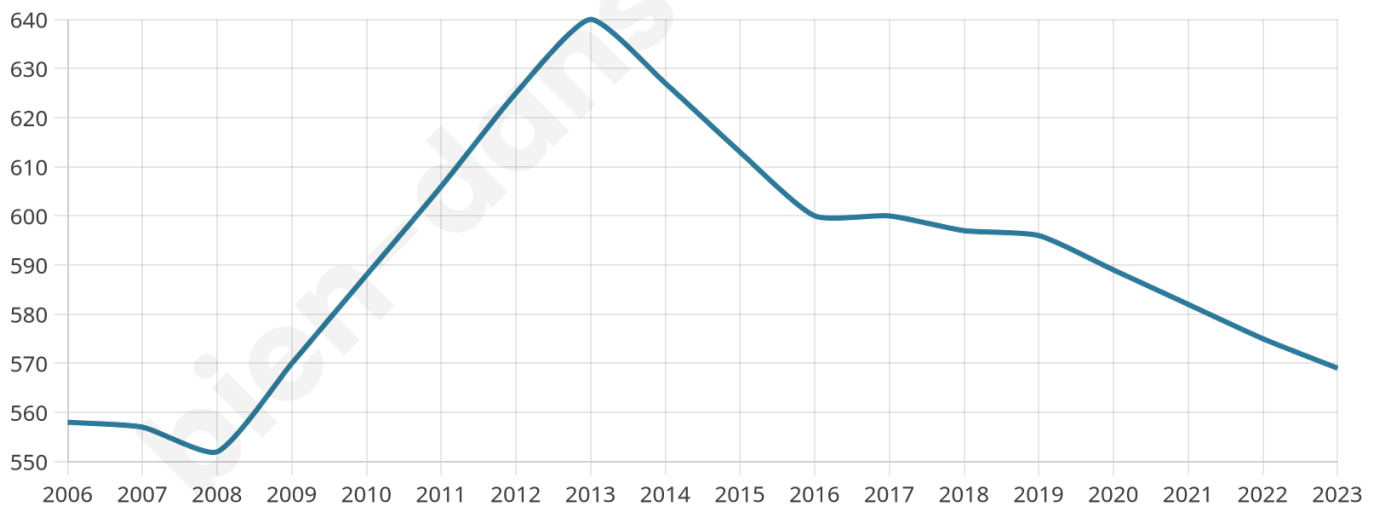

Statistiques sur la population

Nombre d'habitants

569

Age moyen

47 ans

Pop active

41.1%

Taux chômage

8.7%

Pop densité

16 h/km²

Revenu moyen

20 510 €/an

Evolution du nombre d'habitants

Sources : Institut national de la statistique et des études économiques (insee) selon Les dernières parutions officielles de 2024 portant sur les années 2020, 2021 et 2022.

Tranche d'âge

Activité professionnelle

Niveau de diplôme

Composition des ménages

Profils électoraux

Premier tour

	Emmanuel MACRON	24.59 %
	Marine LE PEN	23.50 %
	Jean-Luc MÉLENCHON	16.12 %
	Éric ZEMMOUR	7.10 %
	Valérie PÉCRESSÉ	6.83 %
	Jean LASSALLE	5.19 %
	Yannick JADOT	4.64 %
	Nicolas DUPONT- AIGNAN	4.37 %
	Fabien ROUSSEL	3.55 %
	Philippe POUTOU	2.19 %
	Anne HIDALGO	1.37 %
	Nathalie ARTHAUD	0.55 %