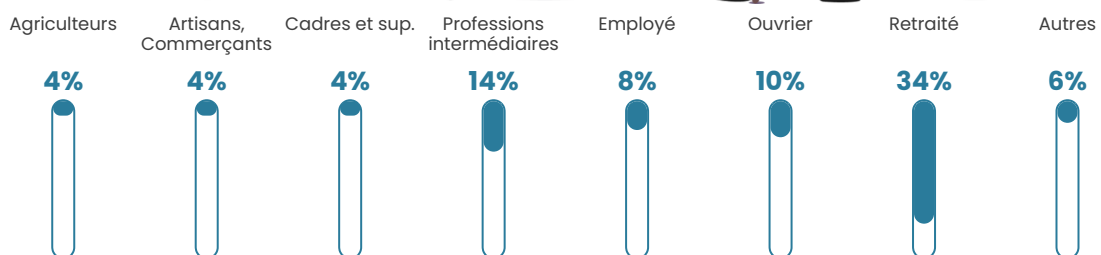

8.7%

Pop densité

16 h/km²

Revenu moyen

20 510 €/an

Evolution du nombre d'habitants

Sources : Institut national de la statistique et des études économiques (insee) selon Les dernières parutions officielles de 2024 portant sur les années 2020, 2021 et 2022.

Tranche d'âge

Activité professionnelle

Niveau de diplôme

Composition des ménages

Profils électoraux

Premier tour

	Emmanuel MACRON	24.59 %
	Marine LE PEN	23.50 %
	Jean-Luc MÉLENCHON	16.12 %
	Éric ZEMMOUR	7.10 %
	Valérie PÉCRESSÉ	6.83 %
	Jean LASSALLE	5.19 %
	Yannick JADOT	4.64 %
	Nicolas DUPONT- AIGNAN	4.37 %
	Fabien ROUSSEL	3.55 %
	Philippe POUTOU	2.19 %
	Anne HIDALGO	1.37 %
	Nathalie ARTHAUD	0.55 %