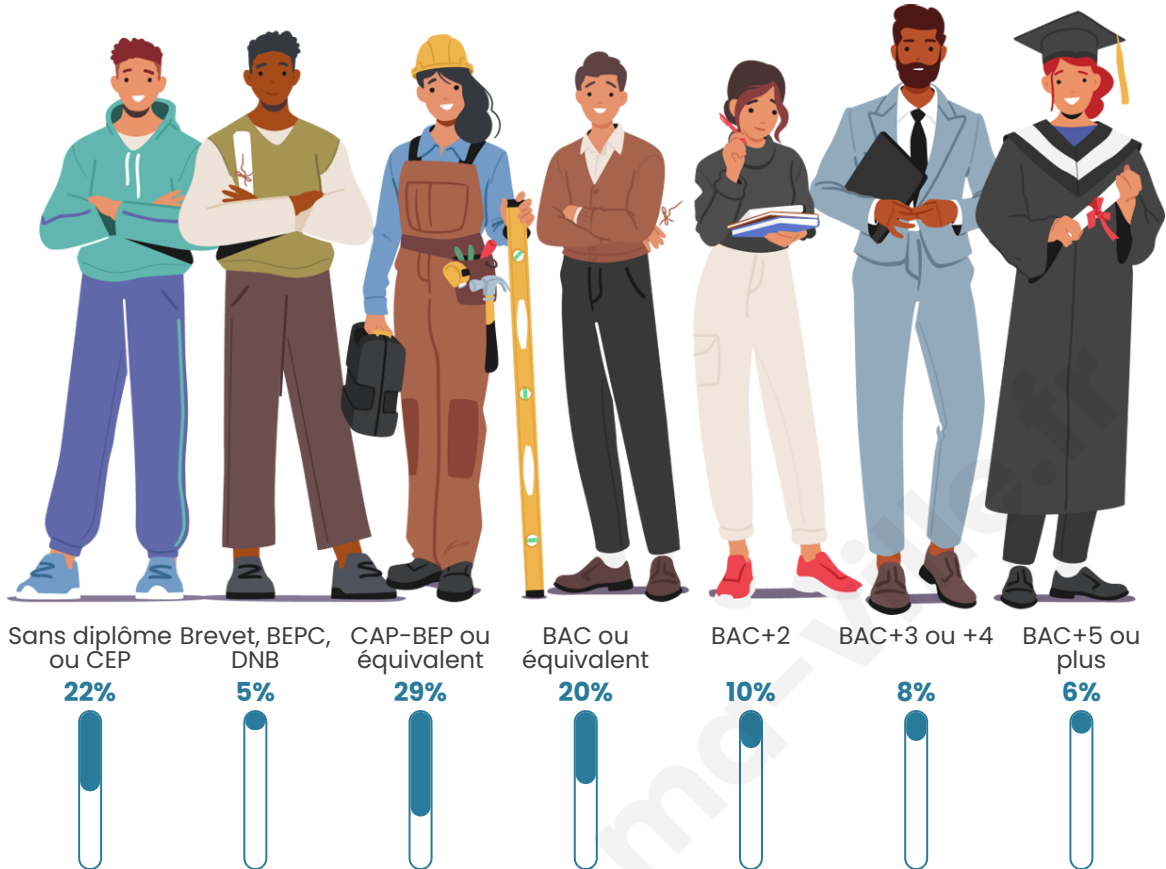

Statistiques sur la population

Nombre d'habitants

569

Age moyen

47 ans

Pop active

41.1%

Taux chômage

Tranche d'âge

Activité professionnelle

Niveau de diplôme

Composition des ménages

Profils électoraux

Premier tour

	Emmanuel MACRON	24.59 %
	Marine LE PEN	23.50 %
	Jean-Luc MÉLENCHON	16.12 %
	Éric ZEMMOUR	7.10 %
	Valérie PÉCRESSÉ	6.83 %
	Jean LASSALLE	5.19 %
	Yannick JADOT	4.64 %
	Nicolas DUPONT- AIGNAN	4.37 %
	Fabien ROUSSEL	3.55 %
	Philippe POUTOU	2.19 %
	Anne HIDALGO	1.37 %
	Nathalie ARTHAUD	0.55 %