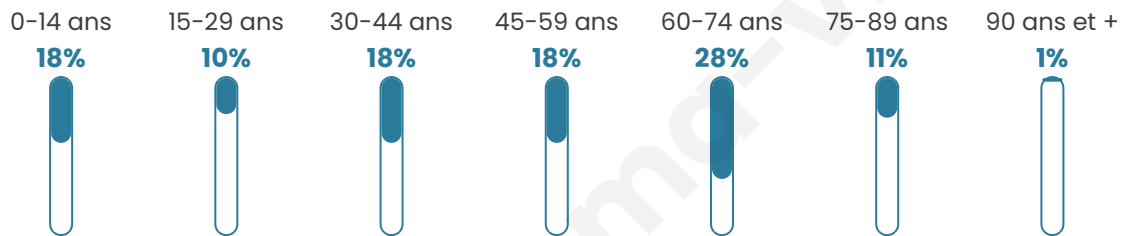

Statistiques sur la population

Nombre d'habitants

569

Age moyen

47 ans

Pop active

41.1%

Taux chômage

8.7%

Pop densité

16 h/km²

Revenu moyen

20 510 €/an

Evolution du nombre d'habitants

Sources : Institut national de la statistique et des études économiques (insee) selon Les dernières parutions officielles de 2024 portant sur les années 2020, 2021 et 2022.

Tranche d'âge

Activité professionnelle

Niveau de diplôme

Composition des ménages

Profils électoraux

Premier tour

	Emmanuel MACRON	24.59 %
	Marine LE PEN	23.50 %
	Jean-Luc MÉLENCHON	16.12 %
	Éric ZEMMOUR	7.10 %
	Valérie PÉCRESSÉ	6.83 %
	Jean LASSALLE	5.19 %
	Yannick JADOT	4.64 %
	Nicolas DUPONT- AIGNAN	4.37 %
	Fabien ROUSSEL	3.55 %
	Philippe POUTOU	2.19 %
	Anne HIDALGO	1.37 %
	Nathalie ARTHAUD	0.55 %

477 inscrits

Participation : 78.62%

Votes blancs : 1.87%

Votes nuls : 0.53%

Second tour

	Emmanuel MACRON	50,32 %
	Marine LE PEN	49,68 %

477 inscrits

Participation : 74%