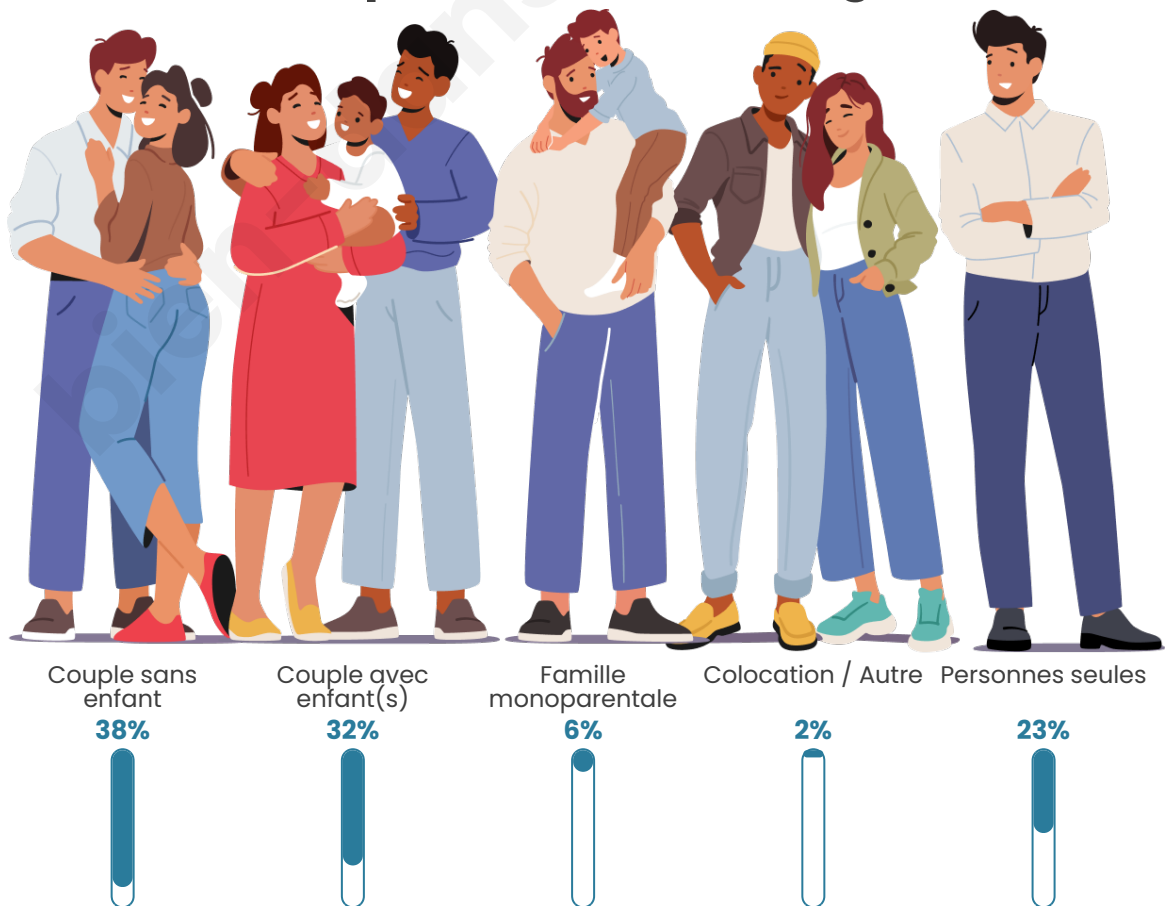

Tranche d'âge

Activité professionnelle

Niveau de diplôme

Composition des ménages

Profils électoraux

Premier tour

	Emmanuel MACRON	24.59 %
	Marine LE PEN	23.50 %
	Jean-Luc MÉLENCHON	16.12 %
	Éric ZEMMOUR	7.10 %
	Valérie PÉCRESSÉ	6.83 %
	Jean LASSALLE	5.19 %
	Yannick JADOT	4.64 %
	Nicolas DUPONT- AIGNAN	4.37 %
	Fabien ROUSSEL	3.55 %
	Philippe POUTOU	2.19 %
	Anne HIDALGO	1.37 %
	Nathalie ARTHAUD	0.55 %