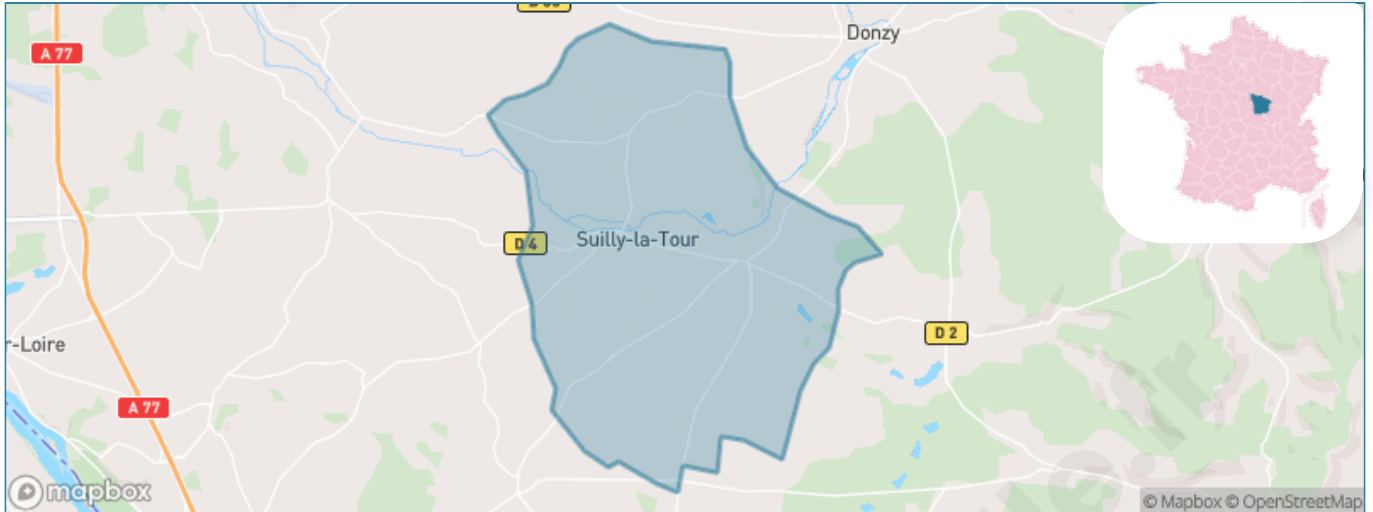

Version web

Ville de Suilly-la-Tour

Présenté par

BIEN dans
ma **VILLE** 

Sommaire

Situation géographique	3
Statistiques sur la population	4
Evolution du nombre d'habitants	4
Tranche d'âge	5
0-14 ans	5
15-29 ans	5
30-44 ans	5
45-59 ans	5
60-74 ans	5
75-89 ans	5
90 ans et +	5
Activité professionnelle	5
Agriculteurs	5
Artisans, Commerçants	5
Cadres et sup.	5
Professions intermédiaires	5
Employé	5
Ouvrier	5
Retraité	5
Autres	5
Niveau de diplôme	6
Sans diplôme ou CEP	6
Brevet, BEPC, DNB	6
CAP-BEP ou équivalent	6
BAC ou équivalent	6
BAC+2	6
BAC+3 ou +4	6
BAC+5 ou plus	6
Composition des ménages	6
Couple sans enfant	6
Couple avec enfant(s)	6
Famille monoparentale	6
Colocation / Autre	6
Personnes seules	6
Profil électoraux	7
Premier tour	7
Sécurité	8
Evolution du nombre d'infractions	8
Pour comparer	9
Services à la population	10
Commerce	10
Éducation	10
Villes autour de Suilly-la-Tour	12
Avis sur la ville de Suilly-la-Tour	13
Moyenne par critère	13
Villes autour de Suilly-la-Tour	13
Répartition des avis par note	13
Répartition des avis par note	13

Situation géographique

i Informations clés

- **Région** : Bourgogne-Franche-Comté
- **Département** : Nièvre
- **Code postal** : 58150
- **Superficie** : 36 km²

RÉGION
BOURGOGNE
FRANCHE
COMTE

NIÈVRE
le département