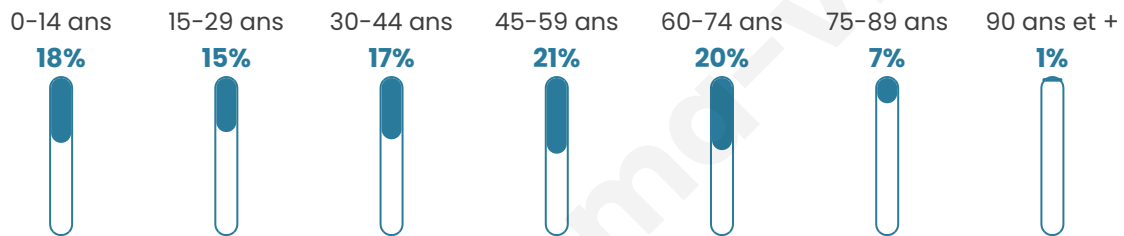

1 564

Age moyen

42 ans

Pop active

47.6%

Taux chômage

5.3%

Pop densité

43 h/km²

Revenu moyen

23 870 €/an

Evolution du nombre d'habitants

Sources : Institut national de la statistique et des études économiques (insee) selon Les dernières parutions officielles de 2024 portant sur les années 2020, 2021 et 2022.

Tranche d'âge

Activité professionnelle

Niveau de diplôme

Composition des ménages

Profils électoraux

Premier tour

	Marine LE PEN	31.74 %
	Emmanuel MACRON	23.24 %
	Jean-Luc MÉLENCHON	15.15 %
	Éric ZEMMOUR	7.88 %
	Valérie PÉCRESE	5.39 %
	Jean LASSALLE	4.46 %
	Yannick JADOT	3.84 %
	Nicolas DUPONT-AIGNAN	3.22 %
	Fabien ROUSSEL	2.18 %
	Anne HIDALGO	1.56 %
	Nathalie ARTHAUD	0.83 %
	Philippe POUTOU	0.52 %

1 289 inscrits

Participation : 76.88%

Votes blancs : 2.22%

Votes nuls : 0.50%

Second tour

	Emmanuel MACRON	47,66 %
	Marine LE PEN	52,34 %

1 289 inscrits

Participation : 77.89%