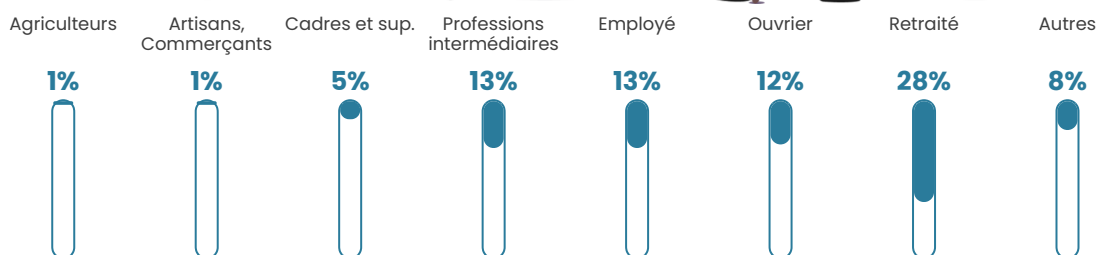

43 h/km²

Revenu moyen

23 870 €/an

Evolution du nombre d'habitants

Sources : Institut national de la statistique et des études économiques (insee) selon Les dernières parutions officielles de 2024 portant sur les années 2020, 2021 et 2022.

Tranche d'âge

Activité professionnelle

Niveau de diplôme

Composition des ménages

Profils électoraux

Premier tour

	Marine LE PEN	31.74 %
	Emmanuel MACRON	23.24 %
	Jean-Luc MÉLENCHON	15.15 %
	Éric ZEMMOUR	7.88 %
	Valérie PÉCRESE	5.39 %
	Jean LASSALLE	4.46 %
	Yannick JADOT	3.84 %
	Nicolas DUPONT-AIGNAN	3.22 %
	Fabien ROUSSEL	2.18 %
	Anne HIDALGO	1.56 %
	Nathalie ARTHAUD	0.83 %
	Philippe POUTOU	0.52 %