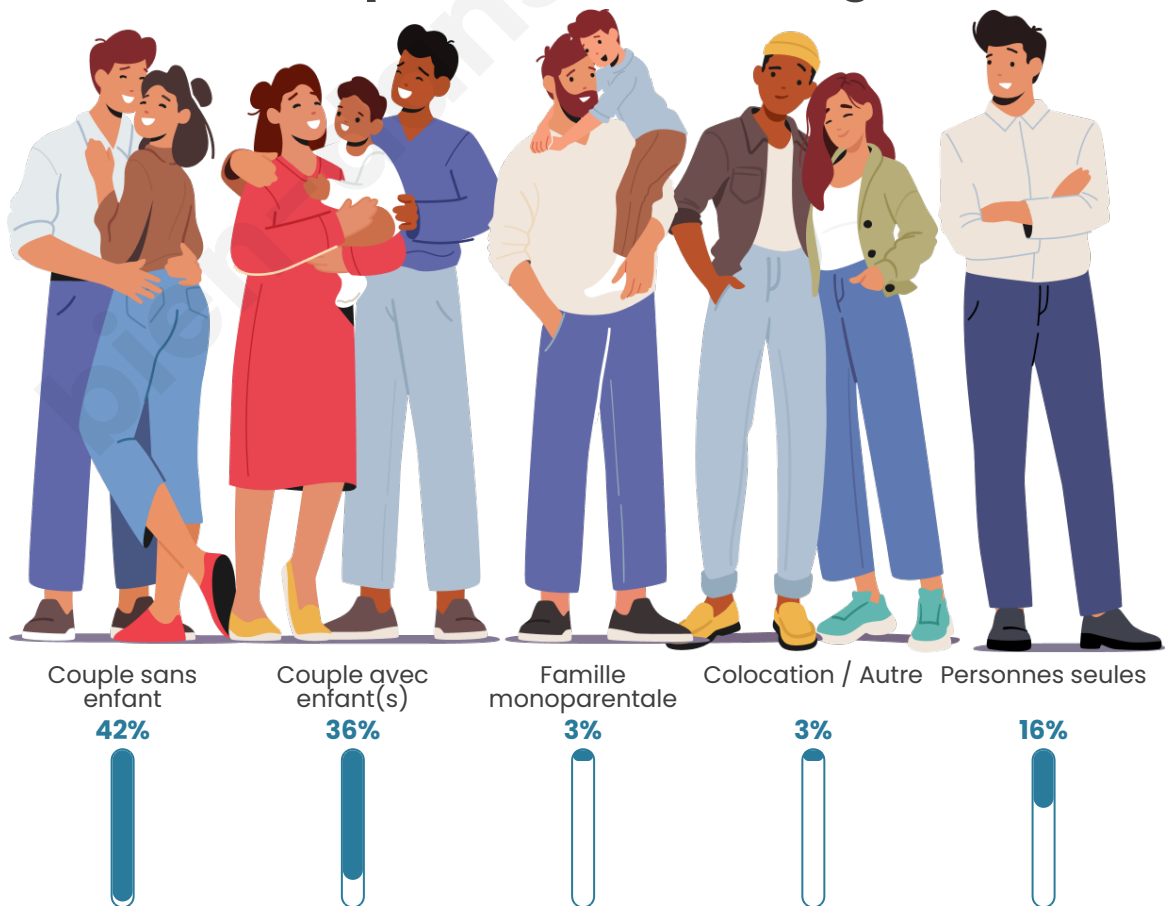

Tranche d'âge

Activité professionnelle

Niveau de diplôme

Composition des ménages

Profils électoraux

Premier tour

	Marine LE PEN	31.74 %
	Emmanuel MACRON	23.24 %
	Jean-Luc MÉLENCHON	15.15 %
	Éric ZEMMOUR	7.88 %
	Valérie PÉCRESE	5.39 %
	Jean LASSALLE	4.46 %
	Yannick JADOT	3.84 %
	Nicolas DUPONT-AIGNAN	3.22 %
	Fabien ROUSSEL	2.18 %
	Anne HIDALGO	1.56 %
	Nathalie ARTHAUD	0.83 %
	Philippe POUTOU	0.52 %