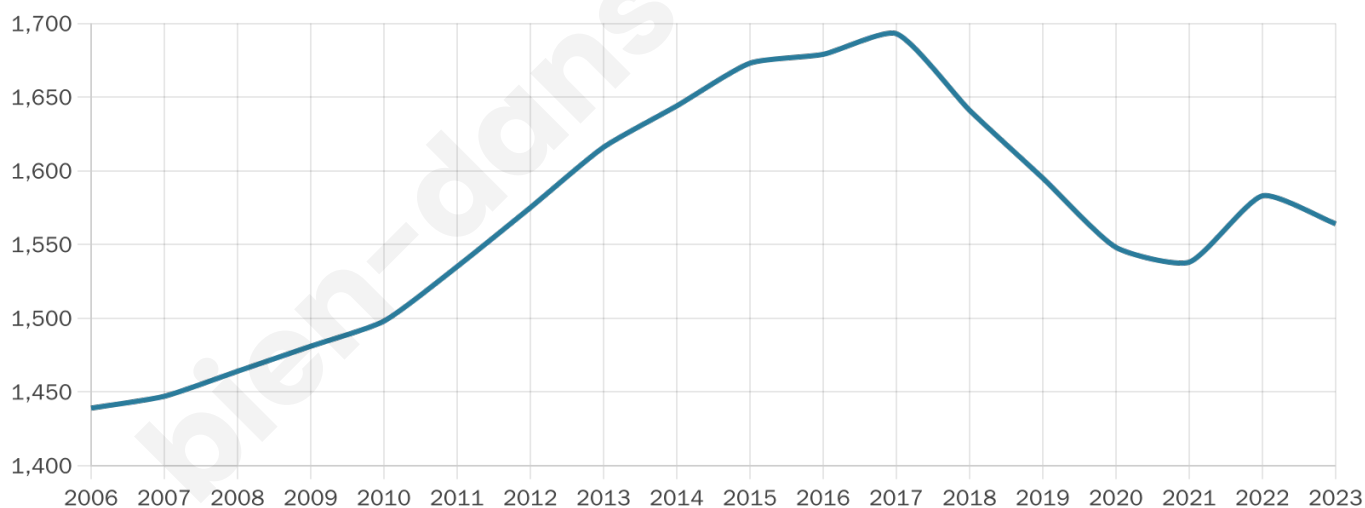

1 564

Age moyen

42 ans

Pop active

47.6%

Taux chômage

5.3%

Pop densité

43 h/km²

Revenu moyen

23 870 €/an

Evolution du nombre d'habitants

Sources : Institut national de la statistique et des études économiques (insee) selon Les dernières parutions officielles de 2024 portant sur les années 2020, 2021 et 2022.