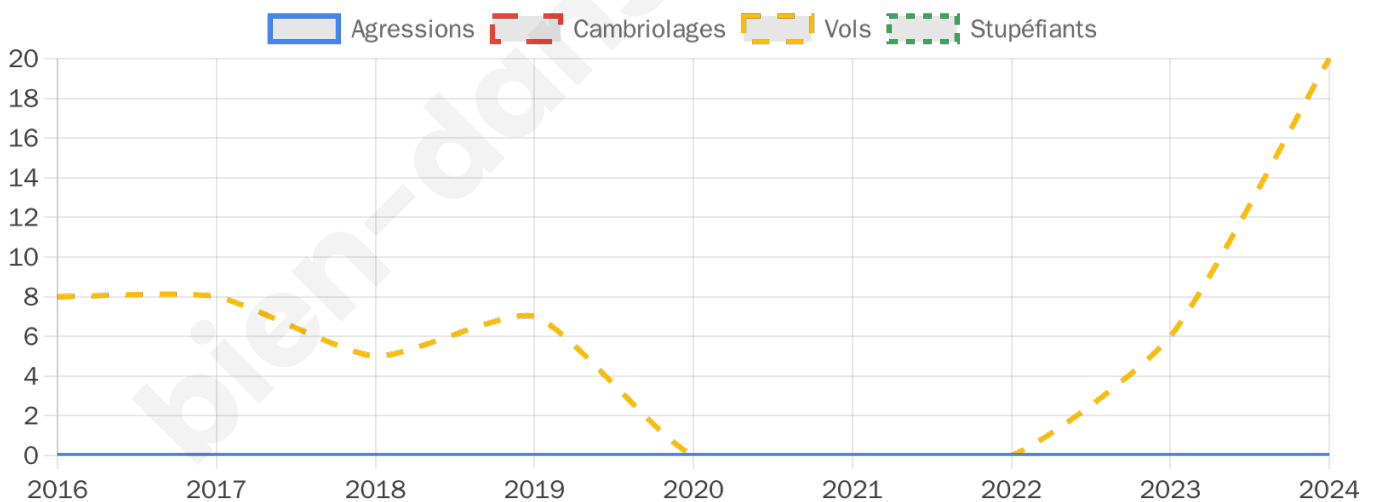

1 289 inscrits

Participation : 76.88%

Votes blancs : 2.22%

Votes nuls : 0.50%

Second tour

	Emmanuel MACRON	47,66 %
	Marine LE PEN	52,34 %

1 289 inscrits

Participation : 77.89%

Votes blancs : 6.47%

Votes nuls : 4.08%

Sécurité

Agressions physiques / sexuelles

0

Cambriolages

0

Vols / dégradations

20

Stupéfiants

0

Evolution du nombre d'infractions

Pour comparer

(en proportion du nombre d'habitants)

Sources : Bases statistiques communale, départementale et régionale de la délinquance enregistrée par la police et la gendarmerie nationales selon les dernières parutions officielles de 2025 portant sur l'année 2024 ([data.gouv](https://data.gouv.fr)).