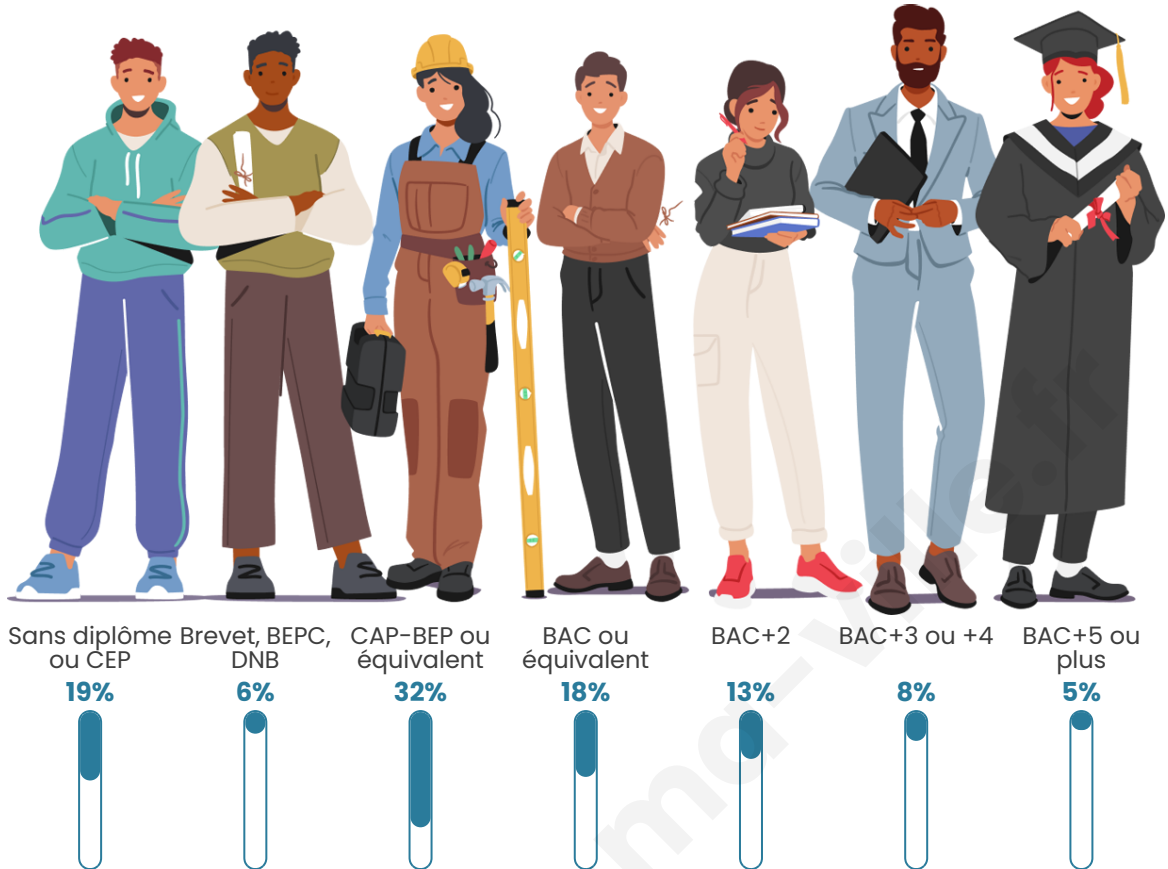

1 564

Age moyen

42 ans

Pop active

47.6%

Taux chômage

5.3%

Pop densité

Tranche d'âge

Activité professionnelle

Niveau de diplôme

Composition des ménages

Profils électoraux

Premier tour

	Marine LE PEN	31.74 %
	Emmanuel MACRON	23.24 %
	Jean-Luc MÉLENCHON	15.15 %
	Éric ZEMMOUR	7.88 %
	Valérie PÉCRESE	5.39 %
	Jean LASSALLE	4.46 %
	Yannick JADOT	3.84 %
	Nicolas DUPONT-AIGNAN	3.22 %
	Fabien ROUSSEL	2.18 %
	Anne HIDALGO	1.56 %
	Nathalie ARTHAUD	0.83 %
	Philippe POUTOU	0.52 %