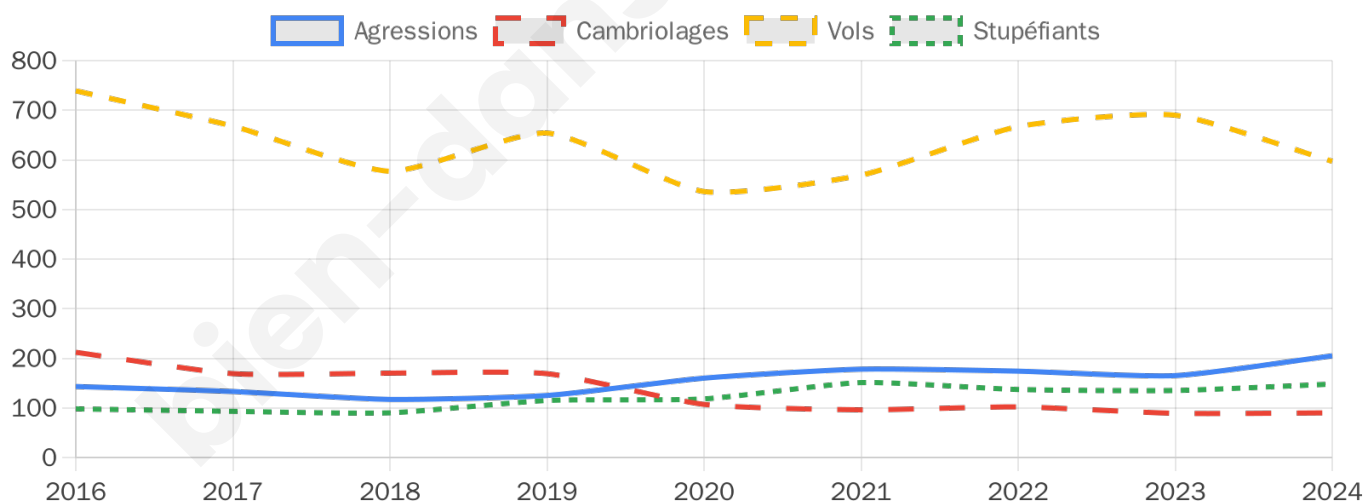

17 112 inscrits

Participation : 79.74%

Votes blancs : 1.60%

Votes nuls : 0.37%

Second tour

	Emmanuel MACRON	71,95 %
	Marine LE PEN	28,05 %

17 113 inscrits

Participation : 75.24%

Votes blancs : 6.24%

Votes nuls : 1.62%

Sécurité

Agressions physiques / sexuelles

205

Cambriolages

90

Vols / dégradations

597

Stupéfiants

148

Evolution du nombre d'infractions

Pour comparer

(en proportion du nombre d'habitants)

Sources : Bases statistiques communale, départementale et régionale de la délinquance enregistrée par la police et la gendarmerie nationales selon les dernières parutions officielles de 2025 portant sur l'année 2024 ([data.gouv](https://data.gouv.fr)).