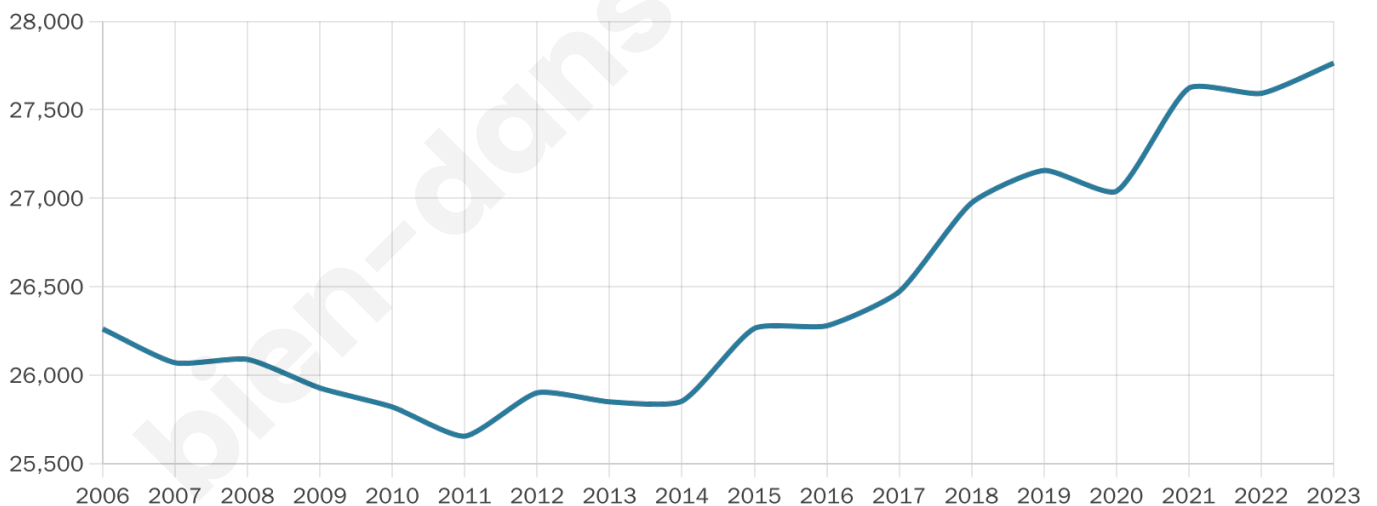

Nombre d'habitants

27 764

Age moyen

42 ans

Pop active

46.8%

Taux chômage

7.4%

Pop densité

2 776 h/km²

Revenu moyen

28 120 €/an

Evolution du nombre d'habitants

Sources : Institut national de la statistique et des études économiques (insee) selon Les dernières parutions officielles de 2024 portant sur les années 2020, 2021 et 2022.

Tranche d'âge

Activité professionnelle

Niveau de diplôme

Composition des ménages

Profils électoraux

Premier tour

	Emmanuel MACRON	33.18 %
	Jean-Luc MÉLENCHON	23.56 %
	Marine LE PEN	13.08 %
	Valérie PÉCRESSÉ	8.41 %
	Éric ZEMMOUR	8.01 %
	Yannick JADOT	6.00 %
	Nicolas DUPONT- AIGNAN	2.15 %
	Jean LASSALLE	1.82 %
	Fabien ROUSSEL	1.75 %
	Anne HIDALGO	1.16 %
	Philippe POUTOU	0.47 %
	Nathalie ARTHAUD	0.41 %