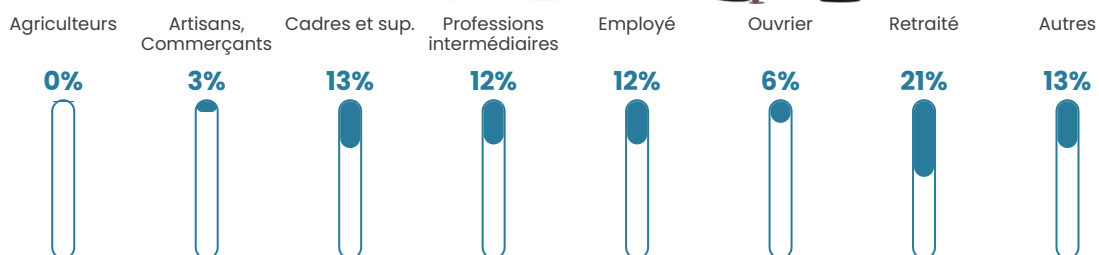

Pop densité

2 776 h/km²

Revenu moyen

28 120 €/an

Evolution du nombre d'habitants

Sources : Institut national de la statistique et des études économiques (insee) selon Les dernières parutions officielles de 2024 portant sur les années 2020, 2021 et 2022.

Tranche d'âge

Activité professionnelle

Niveau de diplôme

Composition des ménages

Profils électoraux

Premier tour

	Emmanuel MACRON	33.18 %
	Jean-Luc MÉLENCHON	23.56 %
	Marine LE PEN	13.08 %
	Valérie PÉCRESSÉ	8.41 %
	Éric ZEMMOUR	8.01 %
	Yannick JADOT	6.00 %
	Nicolas DUPONT- AIGNAN	2.15 %
	Jean LASSALLE	1.82 %
	Fabien ROUSSEL	1.75 %
	Anne HIDALGO	1.16 %
	Philippe POUTOU	0.47 %
	Nathalie ARTHAUD	0.41 %