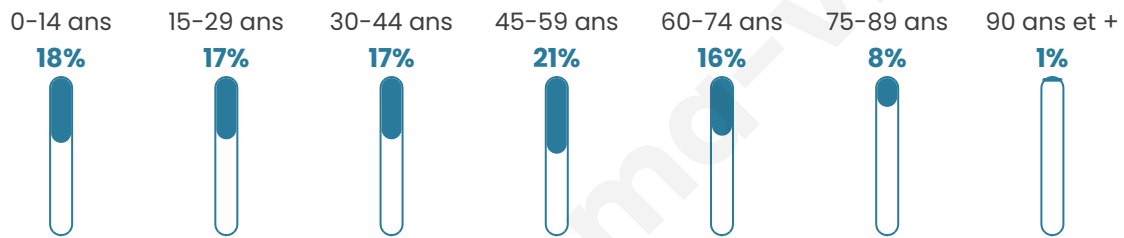

Nombre d'habitants

27 764

Age moyen

42 ans

Pop active

46.8%

Taux chômage

7.4%

Pop densité

2 776 h/km²

Revenu moyen

28 120 €/an

Evolution du nombre d'habitants

Sources : Institut national de la statistique et des études économiques (insee) selon Les dernières parutions officielles de 2024 portant sur les années 2020, 2021 et 2022.

Tranche d'âge

Activité professionnelle

Niveau de diplôme

Composition des ménages

Profils électoraux

Premier tour

	Emmanuel MACRON	33.18 %
	Jean-Luc MÉLENCHON	23.56 %
	Marine LE PEN	13.08 %
	Valérie PÉCRESSÉ	8.41 %
	Éric ZEMMOUR	8.01 %
	Yannick JADOT	6.00 %
	Nicolas DUPONT- AIGNAN	2.15 %
	Jean LASSALLE	1.82 %
	Fabien ROUSSEL	1.75 %
	Anne HIDALGO	1.16 %
	Philippe POUTOU	0.47 %
	Nathalie ARTHAUD	0.41 %

17 112 inscrits

Participation : 79.74%

Votes blancs : 1.60%

Votes nuls : 0.37%

Second tour

	Emmanuel MACRON	71,95 %
	Marine LE PEN	28,05 %

17 113 inscrits

Participation : 75.24%