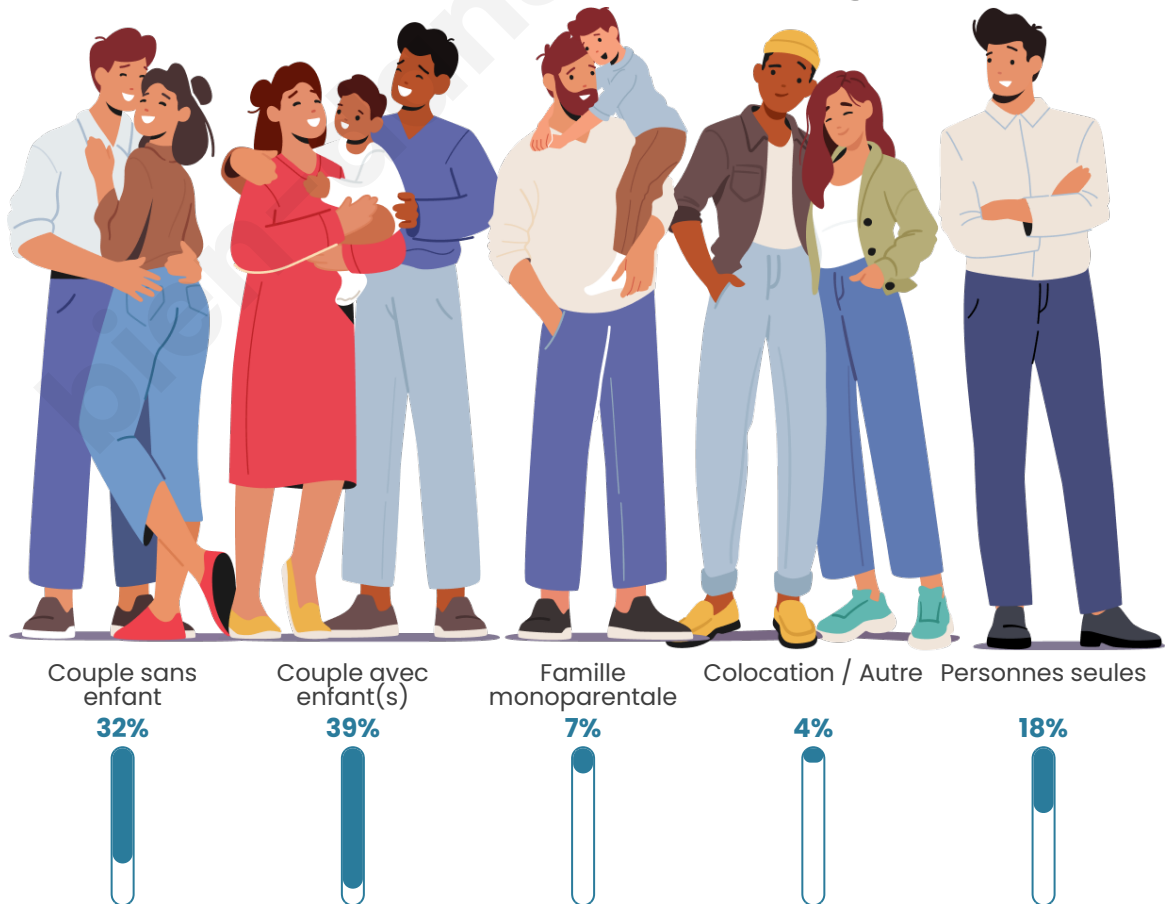

Nombre d'habitants

27 764

Age moyen

42 ans

Pop active

46.8%

Taux chômage

7.4%

Tranche d'âge

Activité professionnelle

Niveau de diplôme

Composition des ménages

Profils électoraux

Premier tour

	Emmanuel MACRON	33.18 %
	Jean-Luc MÉLENCHON	23.56 %
	Marine LE PEN	13.08 %
	Valérie PÉCRESSÉ	8.41 %
	Éric ZEMMOUR	8.01 %
	Yannick JADOT	6.00 %
	Nicolas DUPONT- AIGNAN	2.15 %
	Jean LASSALLE	1.82 %
	Fabien ROUSSEL	1.75 %
	Anne HIDALGO	1.16 %
	Philippe POUTOU	0.47 %
	Nathalie ARTHAUD	0.41 %