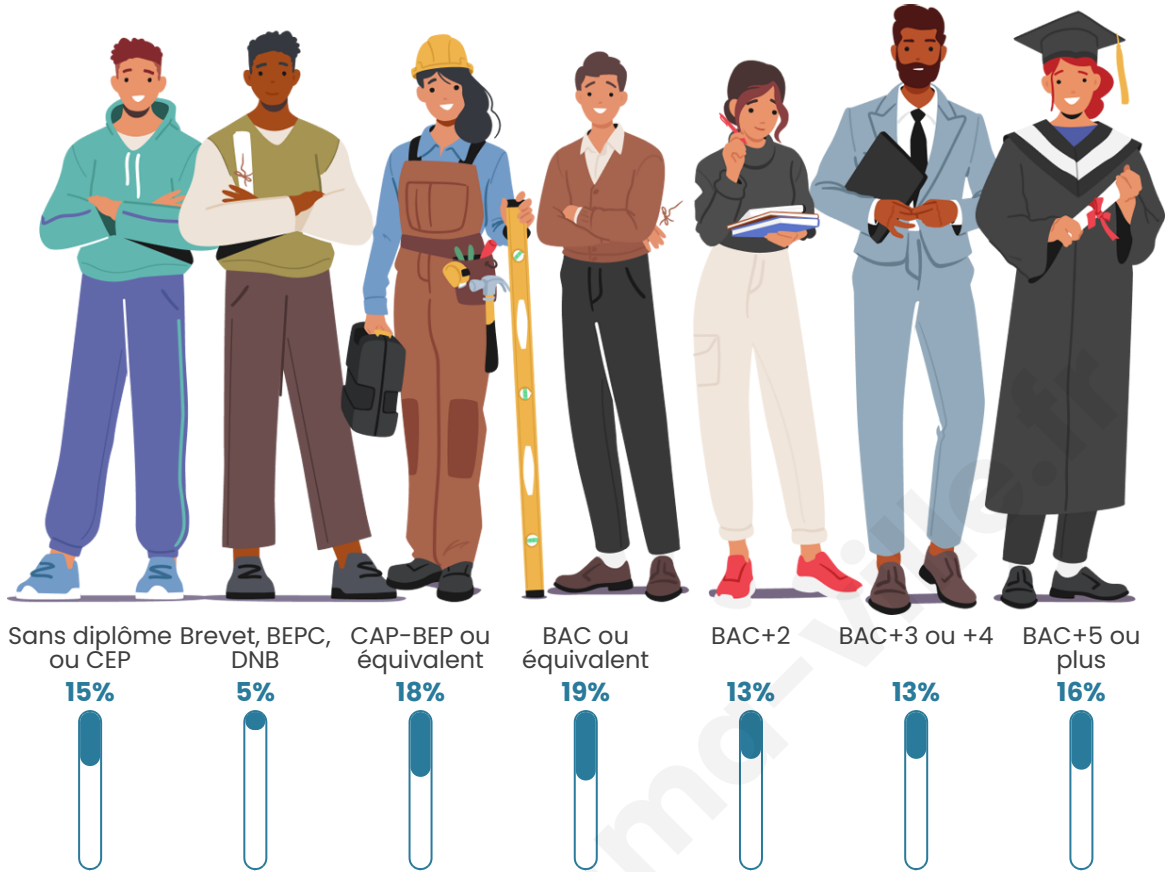

Nombre d'habitants

27 764

Age moyen

42 ans

Pop active

46.8%

Taux chômage

7.4%

Pop densité

2 776 h/km²

Revenu moyen

28 120 €/an

Evolution du nombre d'habitants

Sources : Institut national de la statistique et des études économiques (insee) selon Les dernières parutions officielles de 2024 portant sur les années 2020, 2021 et 2022.

Tranche d'âge

Activité professionnelle

Niveau de diplôme

Composition des ménages

Profils électoraux

Premier tour

	Emmanuel MACRON	33.18 %
	Jean-Luc MÉLENCHON	23.56 %
	Marine LE PEN	13.08 %
	Valérie PÉCRESSÉ	8.41 %
	Éric ZEMMOUR	8.01 %
	Yannick JADOT	6.00 %
	Nicolas DUPONT- AIGNAN	2.15 %
	Jean LASSALLE	1.82 %
	Fabien ROUSSEL	1.75 %
	Anne HIDALGO	1.16 %
	Philippe POUTOU	0.47 %
	Nathalie ARTHAUD	0.41 %