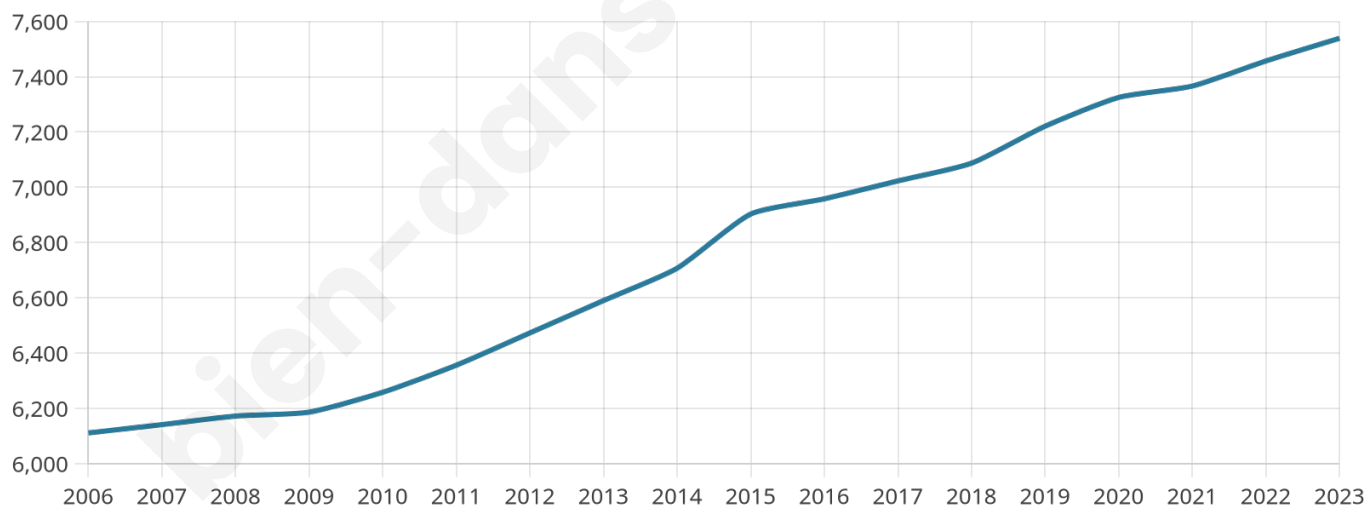

# Statistiques sur la population

Nombre d'habitants

**7 539**

Age moyen

**42 ans**

Pop active

**46.3%**

Taux chômage

**5.9%**

Pop densité

**184 h/km<sup>2</sup>**

Revenu moyen

**30 100 €/an**

## Evolution du nombre d'habitants

Sources : Institut national de la statistique et des études économiques (insee) selon Les dernières parutions officielles de 2024 portant sur les années 2020, 2021 et 2022.

## Tranche d'âge