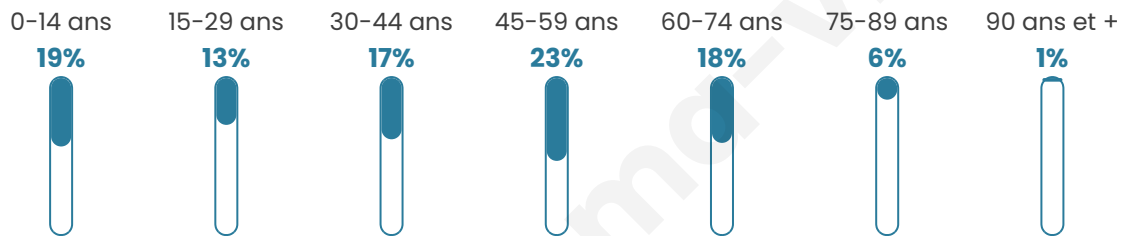

# Statistiques sur la population

Nombre d'habitants

**7 539**

Age moyen

**42 ans**

Pop active

**46.3%**

Taux chômage

**5.9%**

Pop densité

**184 h/km<sup>2</sup>**

Revenu moyen

**30 100 €/an**

## Evolution du nombre d'habitants

Sources : Institut national de la statistique et des études économiques (insee) selon Les dernières parutions officielles de 2024 portant sur les années 2020, 2021 et 2022.

## Tranche d'âge