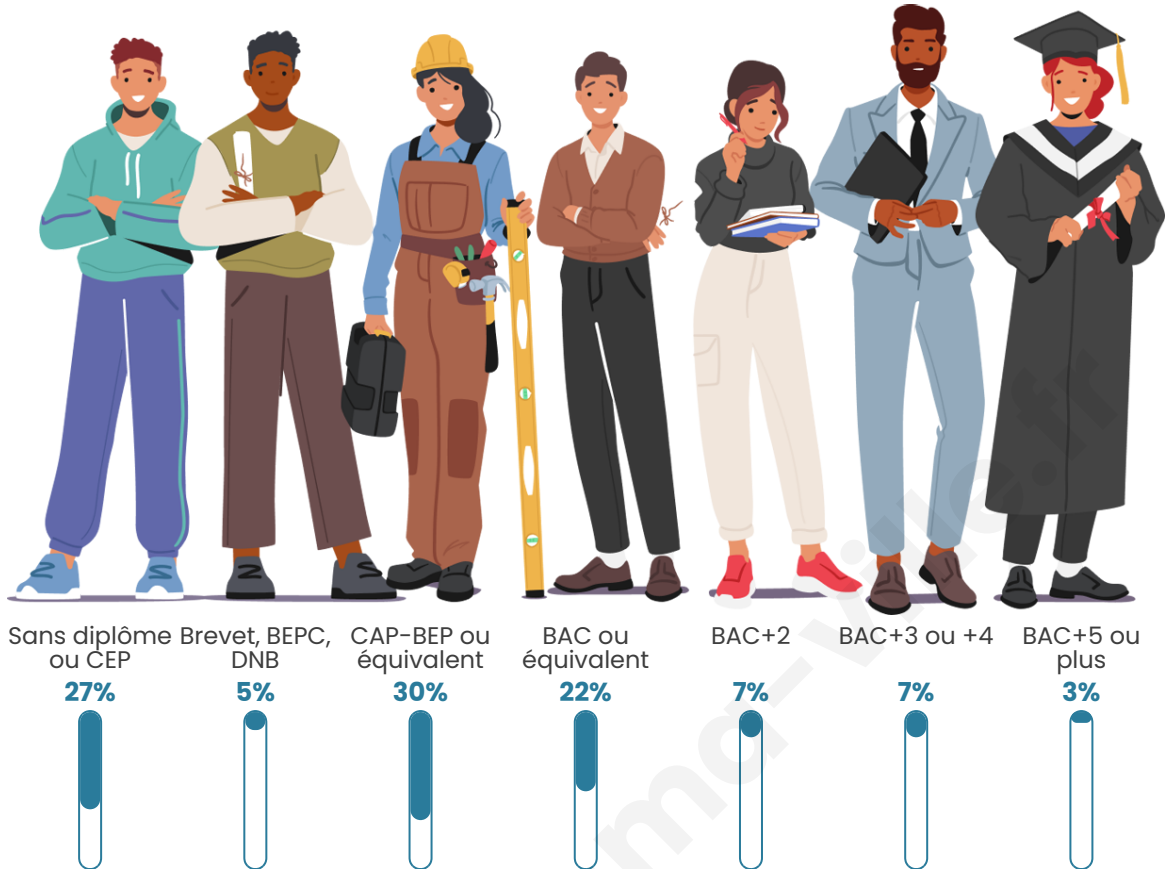

337

Age moyen

45 ans

Pop active

46.6%

Taux chômage

8.2%

Pop densité

Tranche d'âge

Activité professionnelle

Niveau de diplôme

Composition des ménages

Profils électoraux

Premier tour

	Marine LE PEN	27.62 %
	Emmanuel MACRON	25.24 %
	Jean-Luc MÉLENCHON	11.43 %
	Éric ZEMMOUR	10.00 %
	Valérie PÉCRESE	6.19 %
	Jean LASSALLE	5.71 %
	Nicolas DUPONT-AIGNAN	5.24 %
	Yannick JADOT	2.86 %
	Fabien ROUSSEL	2.38 %
	Anne HIDALGO	1.90 %
	Philippe POUTOU	1.43 %
	Nathalie ARTHAUD	0.00 %