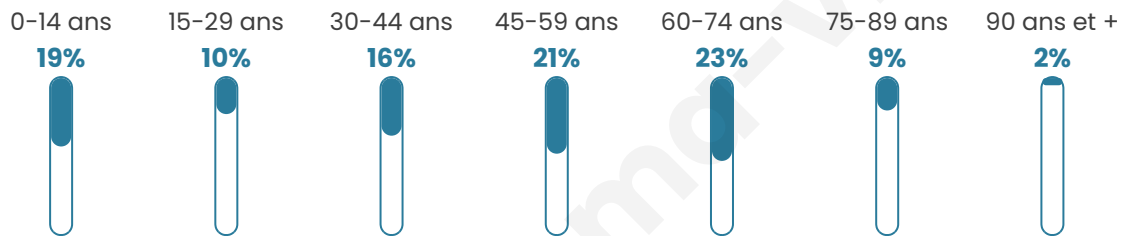

337

Age moyen

45 ans

Pop active

46.6%

Taux chômage

8.2%

Pop densité

20 h/km²

Revenu moyen

22 010 €/an

Evolution du nombre d'habitants

Sources : Institut national de la statistique et des études économiques (insee) selon Les dernières parutions officielles de 2024 portant sur les années 2020, 2021 et 2022.

Tranche d'âge

Activité professionnelle

Niveau de diplôme

Composition des ménages

Profils électoraux

Premier tour

	Marine LE PEN	27.62 %
	Emmanuel MACRON	25.24 %
	Jean-Luc MÉLENCHON	11.43 %
	Éric ZEMMOUR	10.00 %
	Valérie PÉCRESE	6.19 %
	Jean LASSALLE	5.71 %
	Nicolas DUPONT-AIGNAN	5.24 %
	Yannick JADOT	2.86 %
	Fabien ROUSSEL	2.38 %
	Anne HIDALGO	1.90 %
	Philippe POUTOU	1.43 %
	Nathalie ARTHAUD	0.00 %

Second tour

	Emmanuel MACRON	43,69 %
	Marine LE PEN	56,31 %

262 inscrits

Participation : 83.59%

Votes blancs : 3.65%

Votes nuls : 2.28%

262 inscrits

Participation : 82.82%