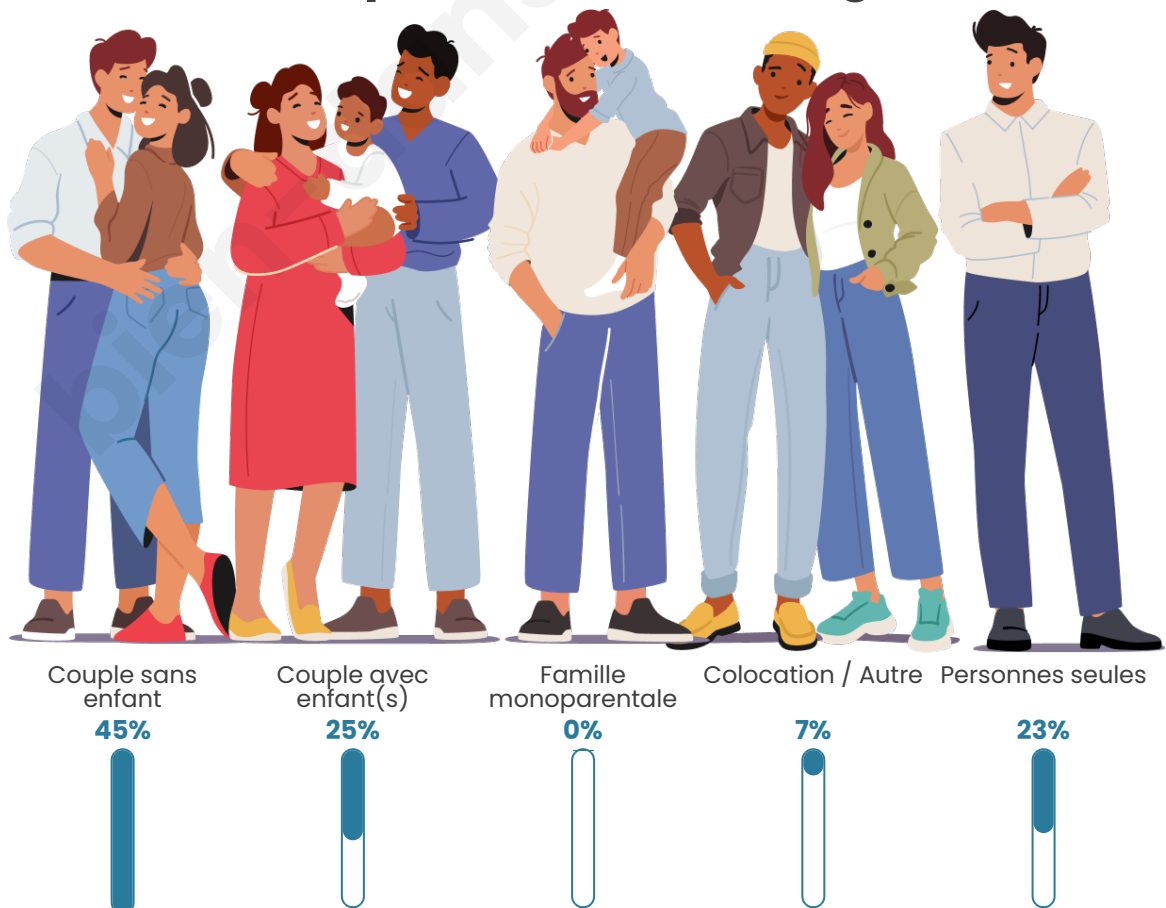

Tranche d'âge

Activité professionnelle

Niveau de diplôme

Composition des ménages

Profils électoraux

Premier tour

	Marine LE PEN	27.62 %
	Emmanuel MACRON	25.24 %
	Jean-Luc MÉLENCHON	11.43 %
	Éric ZEMMOUR	10.00 %
	Valérie PÉCRESE	6.19 %
	Jean LASSALLE	5.71 %
	Nicolas DUPONT-AIGNAN	5.24 %
	Yannick JADOT	2.86 %
	Fabien ROUSSEL	2.38 %
	Anne HIDALGO	1.90 %
	Philippe POUTOU	1.43 %
	Nathalie ARTHAUD	0.00 %