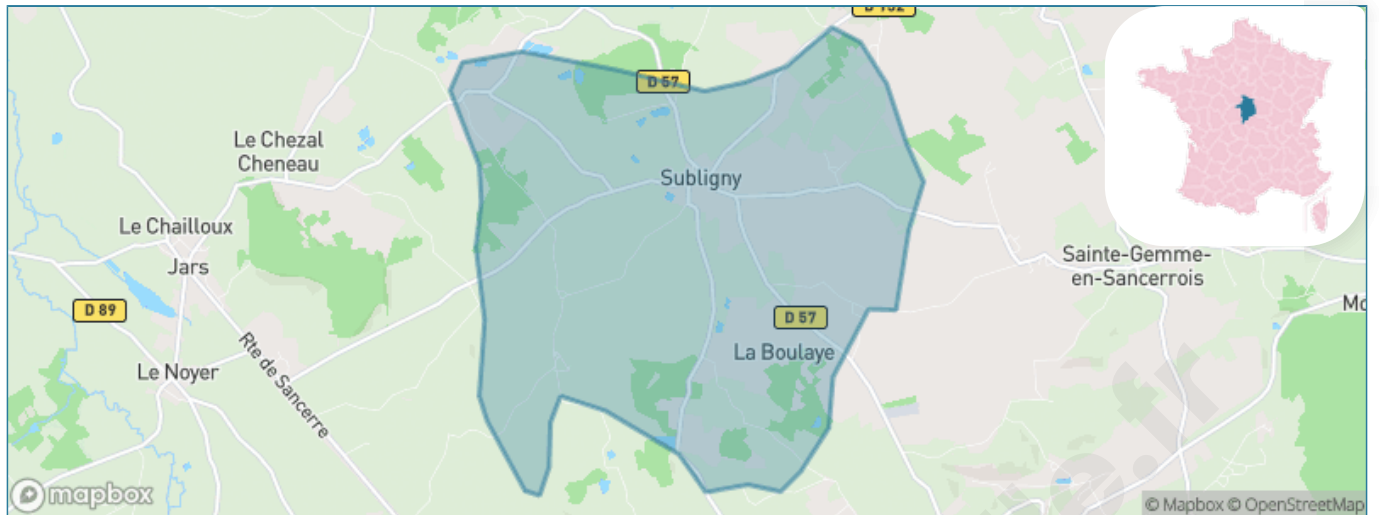

Version web

Ville de Subligny

Présenté par

BIEN dans
ma **VILLE** 

Sommaire

Situation géographique	3
Statistiques sur la population	4
Evolution du nombre d'habitants	4
Tranche d'âge	5
0-14 ans	5
15-29 ans	5
30-44 ans	5
45-59 ans	5
60-74 ans	5
75-89 ans	5
90 ans et +	5
Activité professionnelle	5
Agriculteurs	5
Artisans, Commerçants	5
Cadres et sup.	5
Professions intermédiaires	5
Employé	5
Ouvrier	5
Retraité	5
Autres	5
Niveau de diplôme	6
Sans diplôme ou CEP	6
Brevet, BEPC, DNB	6
CAP-BEP ou équivalent	6
BAC ou équivalent	6
BAC+2	6
BAC+3 ou +4	6
BAC+5 ou plus	6
Composition des ménages	6
Couple sans enfant	6
Couple avec enfant(s)	6
Famille monoparentale	6
Colocation / Autre	6
Personnes seules	6
Profils électoraux	7
Premier tour	7
Sécurité	8
Evolution du nombre d'infractions	8
Pour comparer	9
Services à la population	10
Commerce	10
Éducation	10
Villes autour de Subigny	12

Situation géographique

i Informations clés

- **Région** : Centre-Val de Loire
- **Département** : Cher
- **Code postal** : 18260
- **Superficie** : 17 km²

Statistiques sur la population

Nombre d'habitants