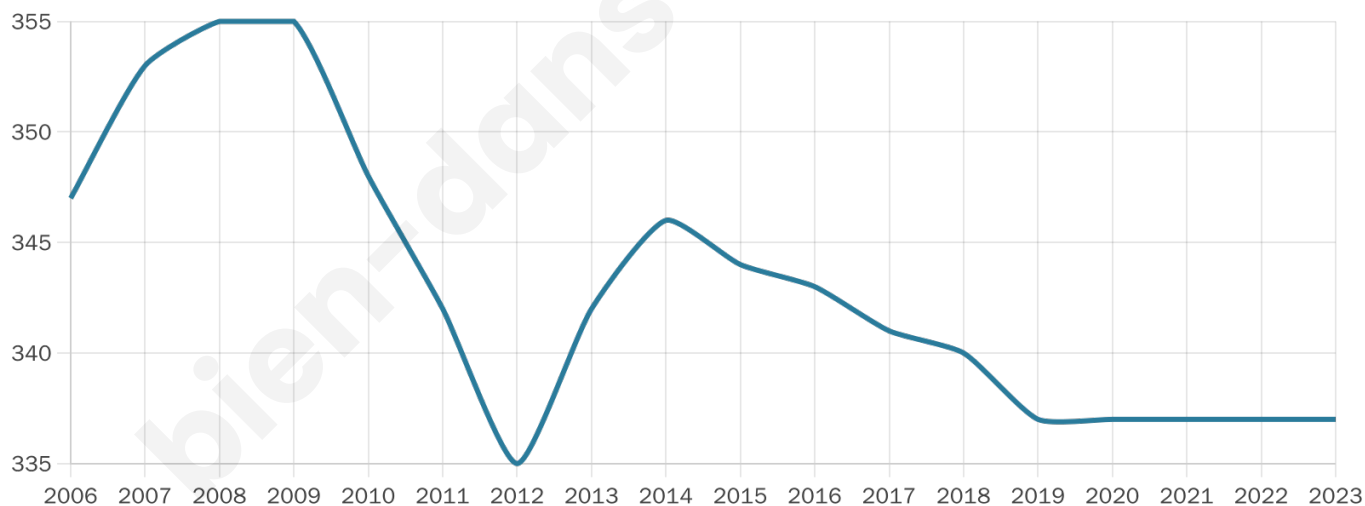

337

Age moyen

45 ans

Pop active

46.6%

Taux chômage

8.2%

Pop densité

20 h/km²

Revenu moyen

22 010 €/an

Evolution du nombre d'habitants

Sources : Institut national de la statistique et des études économiques (insee) selon Les dernières parutions officielles de 2024 portant sur les années 2020, 2021 et 2022.