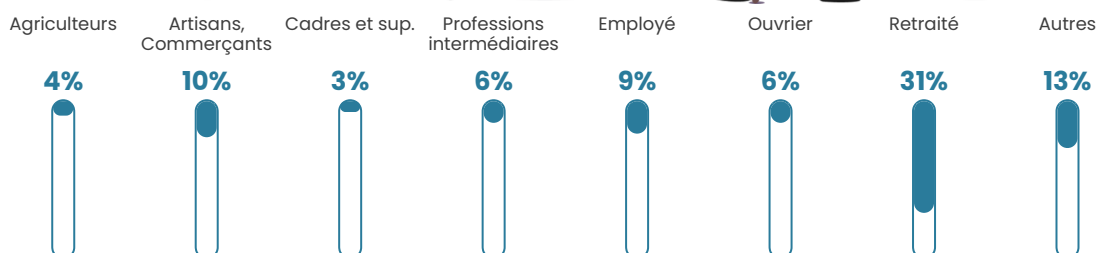

20 h/km²

Revenu moyen

22 010 €/an

Evolution du nombre d'habitants

Sources : Institut national de la statistique et des études économiques (insee) selon Les dernières parutions officielles de 2024 portant sur les années 2020, 2021 et 2022.

Tranche d'âge

Activité professionnelle

Niveau de diplôme

Composition des ménages

Profils électoraux

Premier tour

	Marine LE PEN	27.62 %
	Emmanuel MACRON	25.24 %
	Jean-Luc MÉLENCHON	11.43 %
	Éric ZEMMOUR	10.00 %
	Valérie PÉCRESE	6.19 %
	Jean LASSALLE	5.71 %
	Nicolas DUPONT-AIGNAN	5.24 %
	Yannick JADOT	2.86 %
	Fabien ROUSSEL	2.38 %
	Anne HIDALGO	1.90 %
	Philippe POUTOU	1.43 %
	Nathalie ARTHAUD	0.00 %