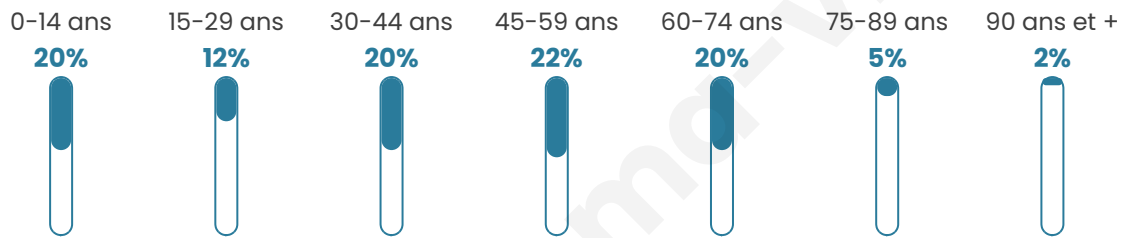

176

Age moyen

42 ans

Pop active

45.5%

Taux chômage

4.8%

Pop densité

13 h/km²

Revenu moyen

24 040 €/an

Evolution du nombre d'habitants

Sources : Institut national de la statistique et des études économiques (insee) selon Les dernières parutions officielles de 2024 portant sur les années 2020, 2021 et 2022.

Tranche d'âge

Activité professionnelle

Niveau de diplôme

Composition des ménages

Profils électoraux

Premier tour

	Marine LE PEN	33.91 %
	Emmanuel MACRON	17.39 %
	Jean-Luc MÉLENCHON	15.65 %
	Éric ZEMMOUR	14.78 %
	Valérie PÉCRESSÉ	6.96 %
	Yannick JADOT	4.35 %
	Fabien ROUSSEL	2.61 %
	Jean LASSALLE	1.74 %
	Nicolas DUPONT-AIGNAN	1.74 %
	Nathalie ARTHAUD	0.87 %
	Anne HIDALGO	0.00 %
	Philippe POUTOU	0.00 %

143 inscrits

Participation : 81.82%

Votes blancs : 1.71%

Votes nuls : 0.00%

Second tour

	Emmanuel MACRON	37,61 %
	Marine LE PEN	62,39 %

143 inscrits

Participation : 85.31%