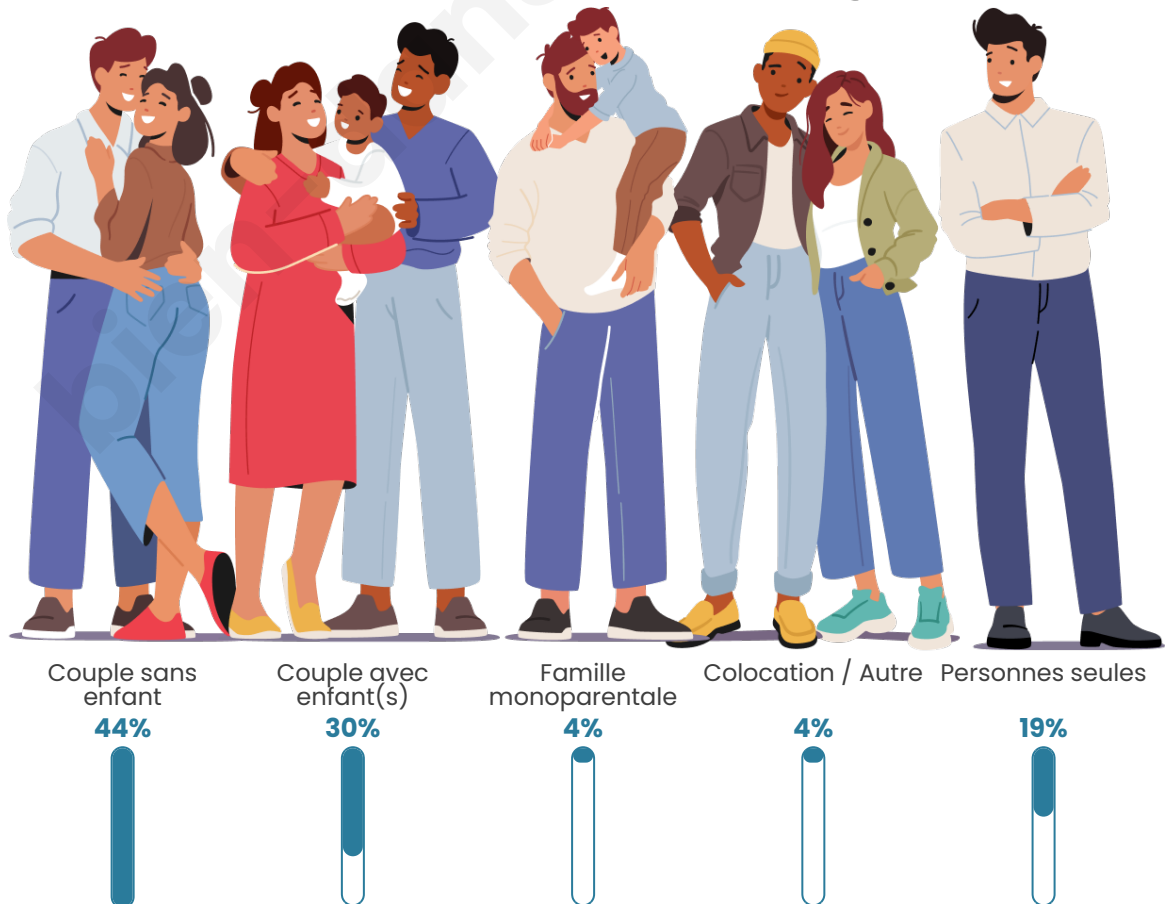

Tranche d'âge

Activité professionnelle

Niveau de diplôme

Composition des ménages

Profils électoraux

Premier tour

	Marine LE PEN	33.91 %
	Emmanuel MACRON	17.39 %
	Jean-Luc MÉLENCHON	15.65 %
	Éric ZEMMOUR	14.78 %
	Valérie PÉCRESSÉ	6.96 %
	Yannick JADOT	4.35 %
	Fabien ROUSSEL	2.61 %
	Jean LASSALLE	1.74 %
	Nicolas DUPONT-AIGNAN	1.74 %
	Nathalie ARTHAUD	0.87 %
	Anne HIDALGO	0.00 %
	Philippe POUTOU	0.00 %