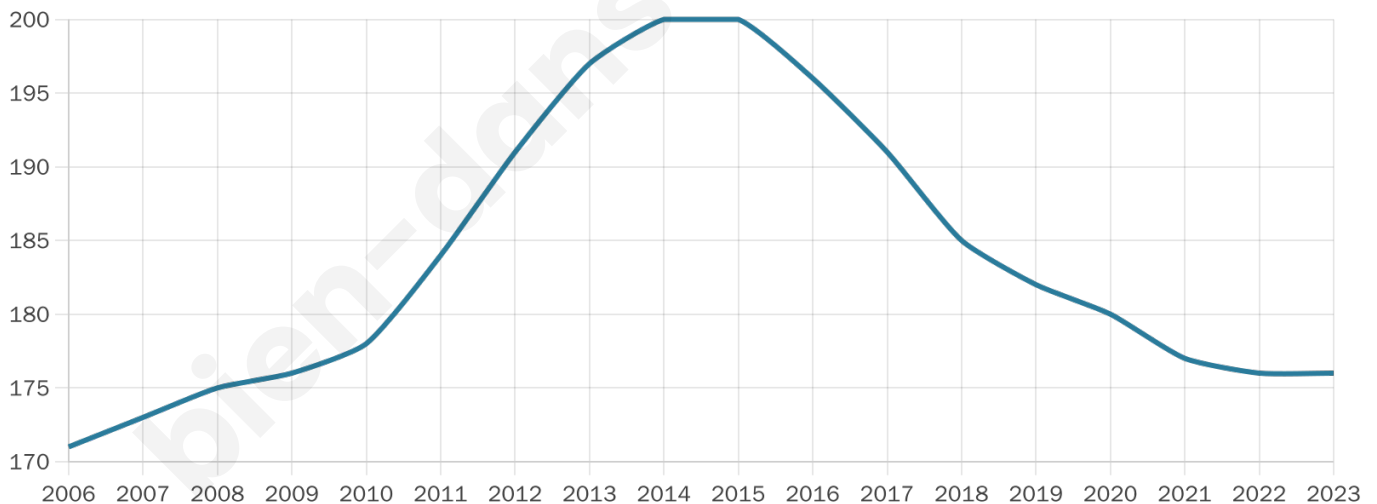

176

Age moyen

42 ans

Pop active

45.5%

Taux chômage

4.8%

Pop densité

13 h/km²

Revenu moyen

24 040 €/an

Evolution du nombre d'habitants

Sources : Institut national de la statistique et des études économiques (insee) selon Les dernières parutions officielles de 2024 portant sur les années 2020, 2021 et 2022.