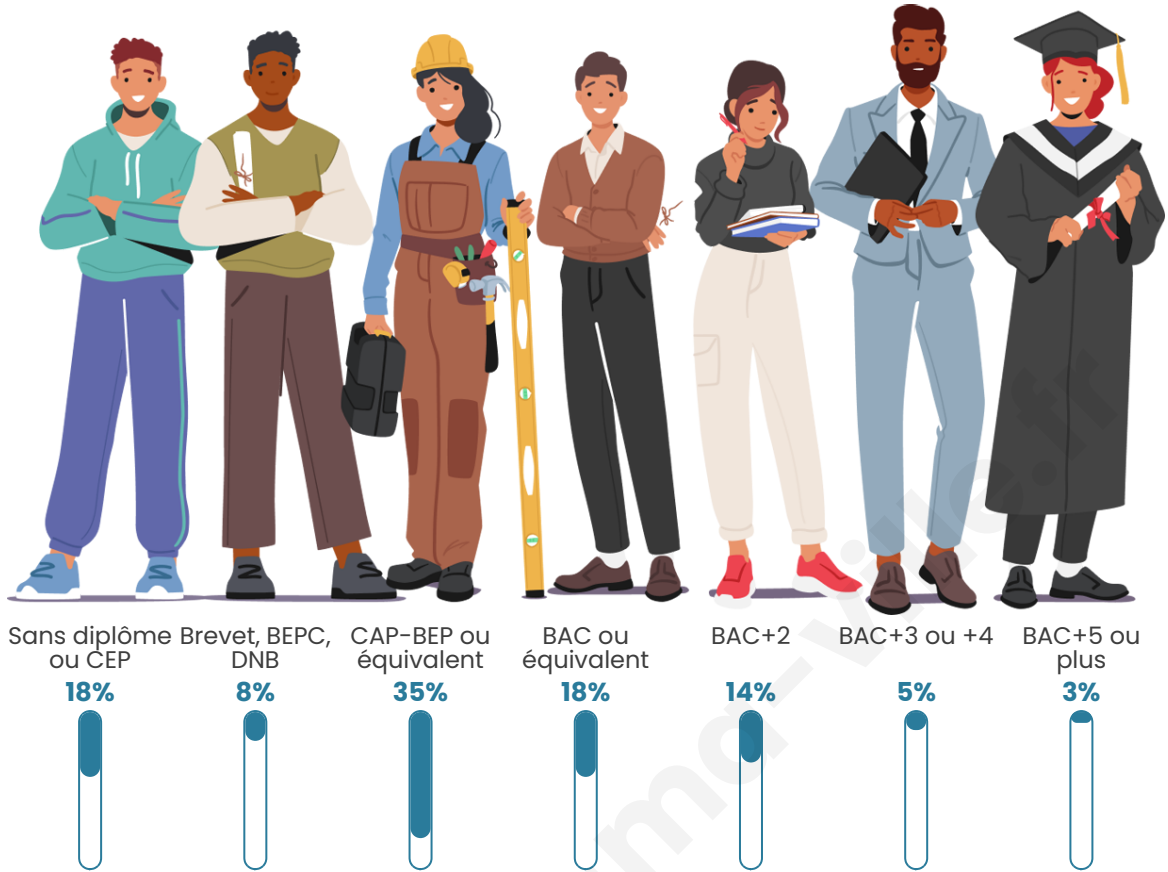

176

Age moyen

42 ans

Pop active

45.5%

Taux chômage

4.8%

Pop densité

Tranche d'âge

Activité professionnelle

Niveau de diplôme

Composition des ménages

Profils électoraux

Premier tour

	Marine LE PEN	33.91 %
	Emmanuel MACRON	17.39 %
	Jean-Luc MÉLENCHON	15.65 %
	Éric ZEMMOUR	14.78 %
	Valérie PÉCRESSÉ	6.96 %
	Yannick JADOT	4.35 %
	Fabien ROUSSEL	2.61 %
	Jean LASSALLE	1.74 %
	Nicolas DUPONT-AIGNAN	1.74 %
	Nathalie ARTHAUD	0.87 %
	Anne HIDALGO	0.00 %
	Philippe POUTOU	0.00 %