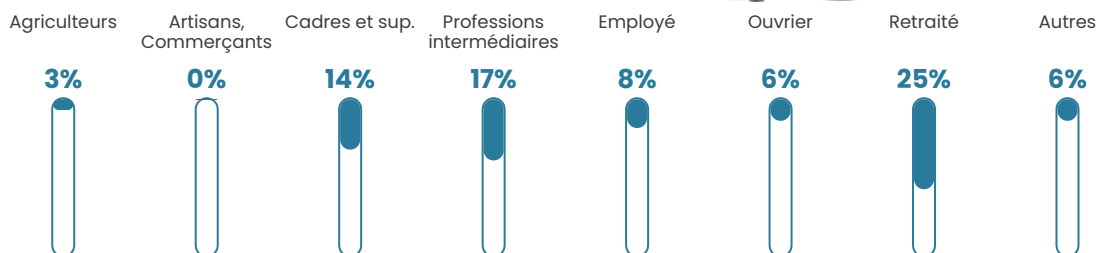

13 h/km²

Revenu moyen

24 040 €/an

Evolution du nombre d'habitants

Sources : Institut national de la statistique et des études économiques (insee) selon Les dernières parutions officielles de 2024 portant sur les années 2020, 2021 et 2022.

Tranche d'âge

Activité professionnelle

Niveau de diplôme

Composition des ménages

Profils électoraux

Premier tour

	Marine LE PEN	33.91 %
	Emmanuel MACRON	17.39 %
	Jean-Luc MÉLENCHON	15.65 %
	Éric ZEMMOUR	14.78 %
	Valérie PÉCRESSÉ	6.96 %
	Yannick JADOT	4.35 %
	Fabien ROUSSEL	2.61 %
	Jean LASSALLE	1.74 %
	Nicolas DUPONT-AIGNAN	1.74 %
	Nathalie ARTHAUD	0.87 %
	Anne HIDALGO	0.00 %
	Philippe POUTOU	0.00 %