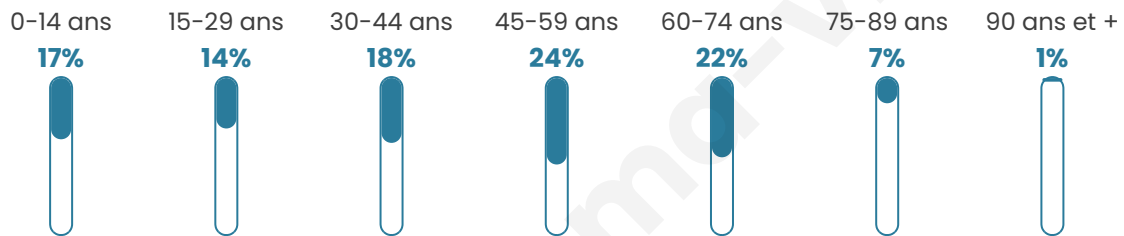

43 ans

Pop active

49.9%

Taux chômage

4.6%

Pop densité

230 h/km²

Revenu moyen

30 430 €/an

Evolution du nombre d'habitants

Sources : Institut national de la statistique et des études économiques (insee) selon Les dernières parutions officielles de 2024 portant sur les années 2020, 2021 et 2022.

Tranche d'âge

Activité professionnelle

Niveau de diplôme

Composition des ménages

Profils électoraux

Premier tour

	Emmanuel MACRON	40.04 %
	Marine LE PEN	20.76 %
	Jean-Luc MÉLENCHON	11.25 %
	Éric ZEMMOUR	8.76 %
	Yannick JADOT	6.46 %
	Valérie PÉCRESE	4.43 %
	Jean LASSALLE	3.14 %
	Nicolas DUPONT- AIGNAN	2.03 %
	Anne HIDALGO	1.48 %
	Fabien ROUSSEL	0.74 %
	Nathalie ARTHAUD	0.55 %
	Philippe POUTOU	0.37 %