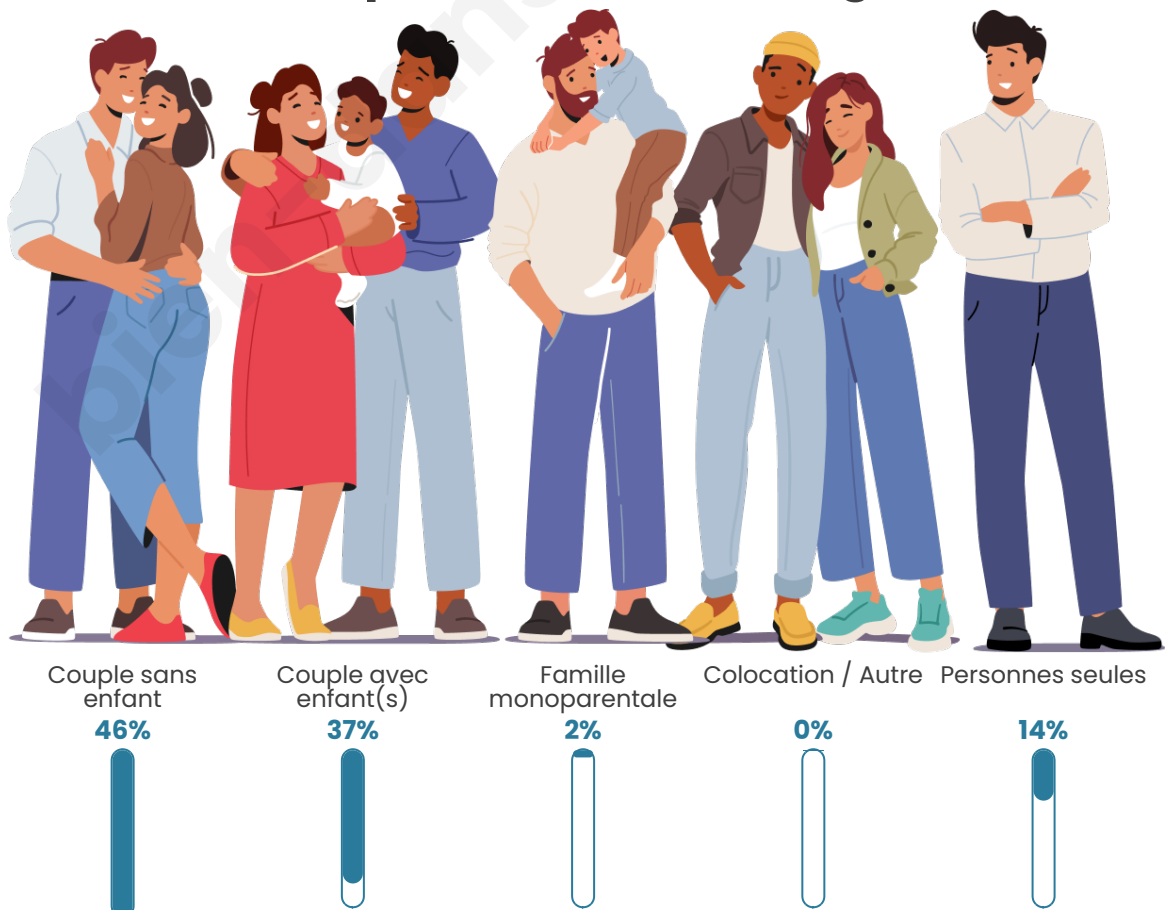

Tranche d'âge

Activité professionnelle

Niveau de diplôme

Composition des ménages

Profils électoraux

Premier tour

	Emmanuel MACRON	40.04 %
	Marine LE PEN	20.76 %
	Jean-Luc MÉLENCHON	11.25 %
	Éric ZEMMOUR	8.76 %
	Yannick JADOT	6.46 %
	Valérie PÉCRESE	4.43 %
	Jean LASSALLE	3.14 %
	Nicolas DUPONT- AIGNAN	2.03 %
	Anne HIDALGO	1.48 %
	Fabien ROUSSEL	0.74 %
	Nathalie ARTHAUD	0.55 %
	Philippe POUTOU	0.37 %