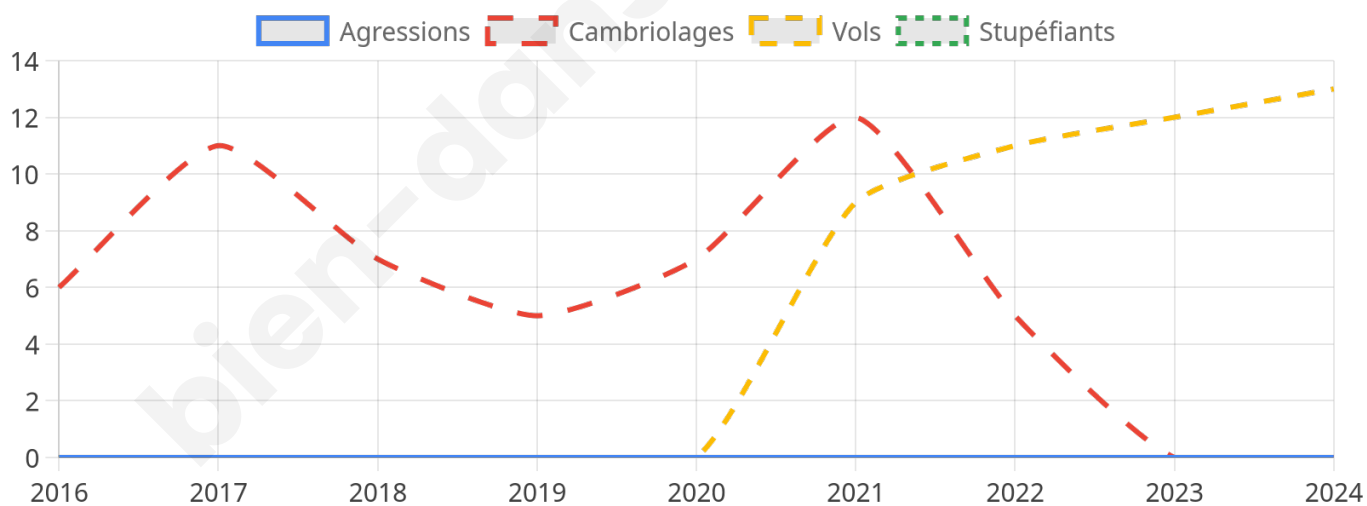

1 405 inscrits

Participation : 78.93%

Votes blancs : 1.80%

Votes nuls : 0.45%

Second tour

	Emmanuel MACRON	67,02 %
	Marine LE PEN	32,98 %

1 406 inscrits

Participation : 79.66%

Votes blancs : 4.55%

Votes nuls : 1.52%

Sécurité

Agressions physiques / sexuelles

0

Cambriolages

0

Vols / dégradations

13

Stupéfiants

0

Evolution du nombre d'infractions

Pour comparer

(en proportion du nombre d'habitants)

■ Ville ■ Département ■ Région

Sources : Bases statistiques communale, départementale et régionale de la délinquance enregistrée par la police et la gendarmerie nationales selon les dernières parutions officielles de 2025 portant sur l'année 2024 ([data.gouv](https://data.gouv.fr)).