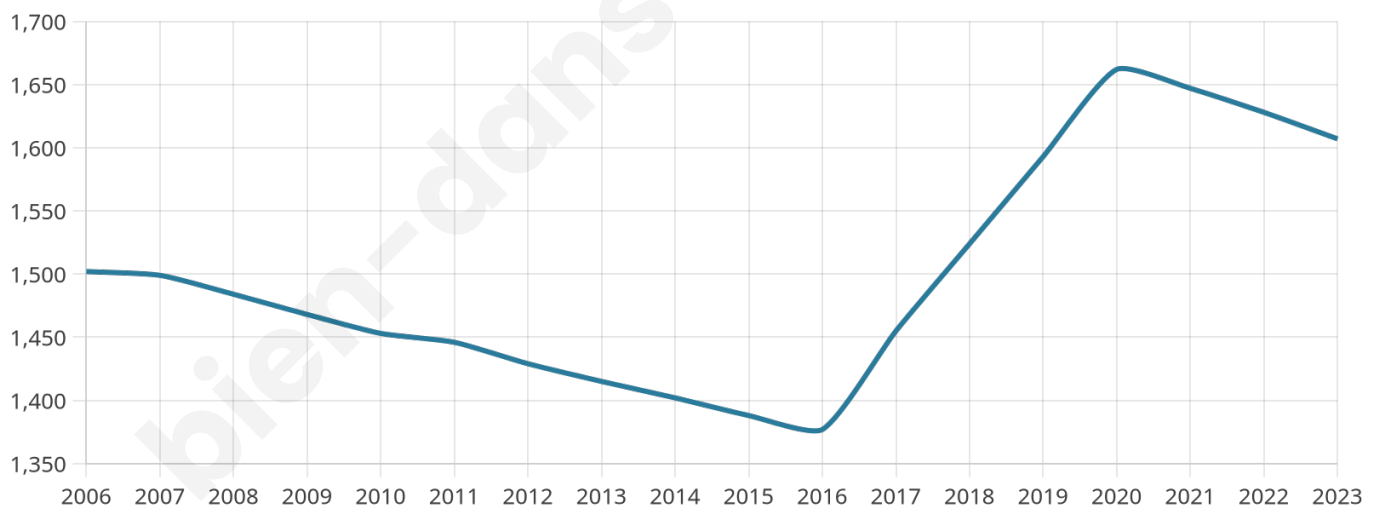

Situation géographique

i Informations clés

- **Région** : Grand Est
- **Département** : Bas-Rhin
- **Code postal** : 67370
- **Superficie** : 7 km²

Statistiques sur la population

Nombre d'habitants

1 607

Age moyen

43 ans

Pop active

49.9%

Taux chômage

4.6%

Pop densité

230 h/km²

Revenu moyen

30 430 €/an

Evolution du nombre d'habitants

Sources : Institut national de la statistique et des études économiques (insee) selon Les dernières parutions officielles de 2024 portant sur les années 2020, 2021 et 2022.