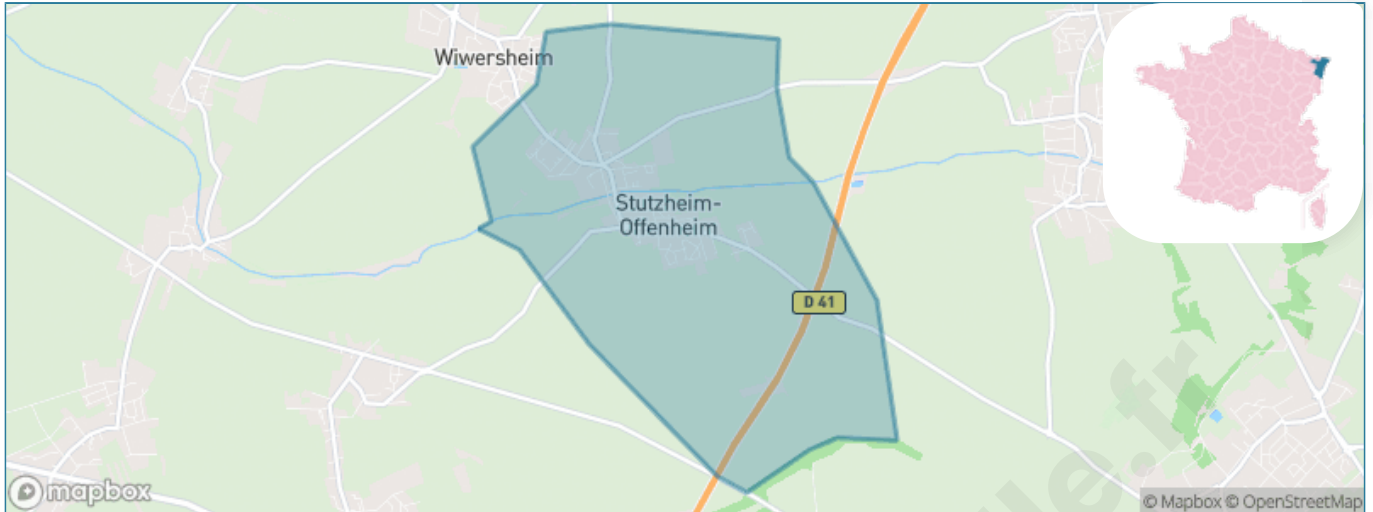

Version web

Ville de Stutzheim-Offenheim

Présenté par

BIEN dans ma **VILLE** 

Sommaire

Situation géographique	3
Statistiques sur la population	4
Evolution du nombre d'habitants	4
Tranche d'âge	5
0-14 ans	5
15-29 ans	5
30-44 ans	5
45-59 ans	5
60-74 ans	5
75-89 ans	5
90 ans et +	5
Activité professionnelle	5
Agriculteurs	5
Artisans, Commerçants	5
Cadres et sup.	5
Professions intermédiaires	5
Employé	5
Ouvrier	5
Retraité	5
Autres	5
Niveau de diplôme	6
Sans diplôme ou CEP	6
Brevet, BEPC, DNB	6
CAP-BEP ou équivalent	6
BAC ou équivalent	6
BAC+2	6
BAC+3 ou +4	6
BAC+5 ou plus	6
Composition des ménages	6
Couple sans enfant	6
Couple avec enfant(s)	6
Famille monoparentale	6
Colocation / Autre	6
Personnes seules	6
Profils électoraux	7
Premier tour	7
Sécurité	8
Evolution du nombre d'infractions	8
Pour comparer	9
Services à la population	10
Commerce	10
Éducation	10
Villes autour de Stutzheim-Offenheim	11

Situation géographique

i Informations clés

- **Région** : Grand Est
- **Département** : Bas-Rhin
- **Code postal** : 67370
- **Superficie** : 7 km²

Statistiques sur la population

Nombre d'habitants

1 607

Age moyen