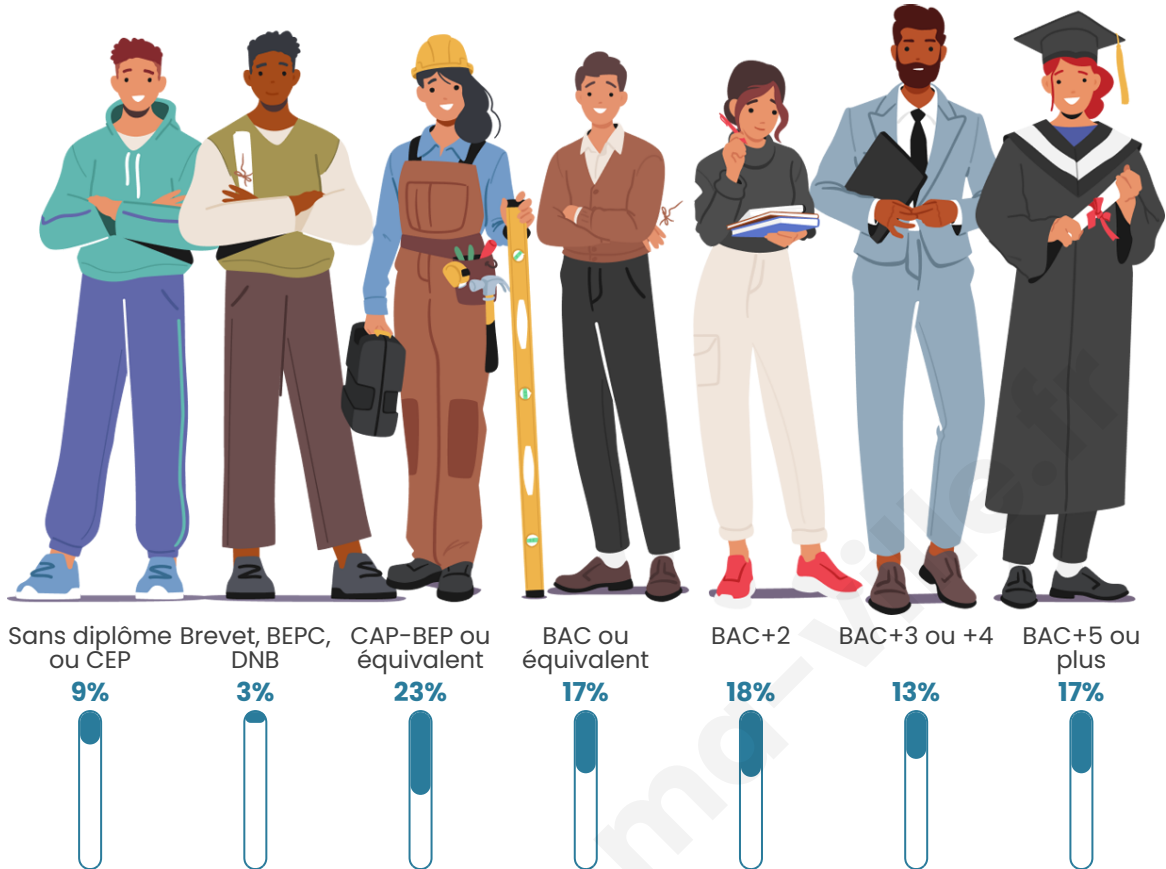

Tranche d'âge

Activité professionnelle

Niveau de diplôme

Composition des ménages

Profils électoraux

Premier tour

	Emmanuel MACRON	40.04 %
	Marine LE PEN	20.76 %
	Jean-Luc MÉLENCHON	11.25 %
	Éric ZEMMOUR	8.76 %
	Yannick JADOT	6.46 %
	Valérie PÉCRESE	4.43 %
	Jean LASSALLE	3.14 %
	Nicolas DUPONT- AIGNAN	2.03 %
	Anne HIDALGO	1.48 %
	Fabien ROUSSEL	0.74 %
	Nathalie ARTHAUD	0.55 %
	Philippe POUTOU	0.37 %