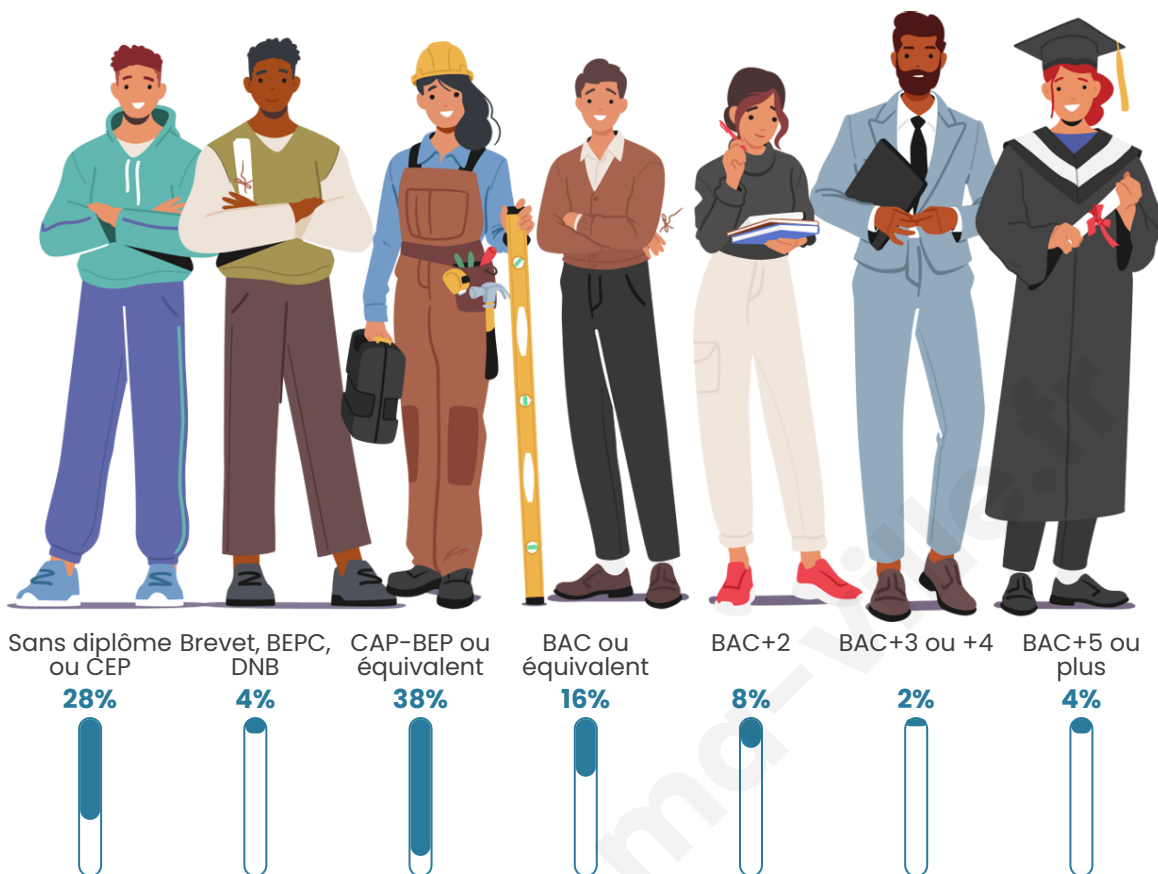

Tranche d'âge

Activité professionnelle

Niveau de diplôme

Composition des ménages

Profils électoraux

Premier tour

	Marine LE PEN	31.03 %
	Emmanuel MACRON	25.52 %
	Jean-Luc MÉLENCHON	14.48 %
	Éric ZEMMOUR	6.90 %
	Valérie PÉCRESSÉ	6.21 %
	Jean LASSALLE	4.14 %
	Yannick JADOT	3.45 %
	Fabien ROUSSEL	2.76 %
	Nicolas DUPONT-AIGNAN	2.76 %
	Anne HIDALGO	2.07 %
	Philippe POUTOU	0.69 %
	Nathalie ARTHAUD	0.00 %