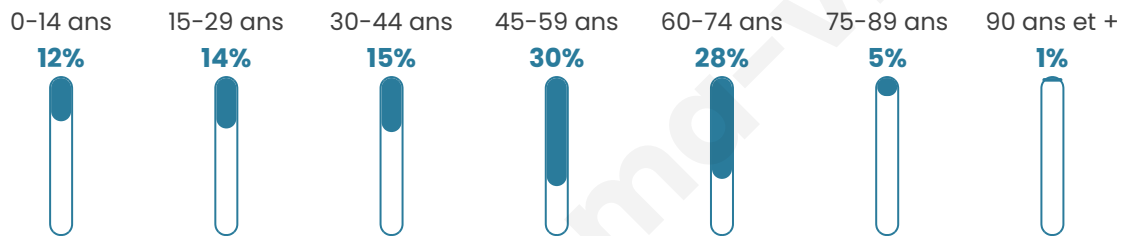

Version web

Ville de Struth

Présenté par

BIEN dans
ma **VILLE** 

Sommaire

Situation géographique	3
Statistiques sur la population	4
Evolution du nombre d'habitants	4
Tranche d'âge	5
0-14 ans	5
15-29 ans	5
30-44 ans	5
45-59 ans	5
60-74 ans	5
75-89 ans	5
90 ans et +	5
Activité professionnelle	5
Agriculteurs	5
Artisans, Commerçants	5
Cadres et sup.	5
Professions intermédiaires	5
Employé	5
Ouvrier	5
Retraité	5
Autres	5
Niveau de diplôme	6
Sans diplôme ou CEP	6
Brevet, BEPC, DNB	6
CAP-BEP ou équivalent	6
BAC ou équivalent	6
BAC+2	6
BAC+3 ou +4	6
BAC+5 ou plus	6
Composition des ménages	6
Couple sans enfant	6
Couple avec enfant(s)	6
Famille monoparentale	6
Colocation / Autre	6
Personnes seules	6
Profils électoraux	7
Premier tour	7
Sécurité	8
Evolution du nombre d'infractions	8
Pour comparer	9
Services à la population	10
Commerce	10
Éducation	10
Villes autour de Struth	11

47 ans

Pop active

49.3%

Taux chômage

8.3%

Pop densité

53 h/km²

Revenu moyen

21 310 €/an

Evolution du nombre d'habitants

Sources : Institut national de la statistique et des études économiques (insee) selon Les dernières parutions officielles de 2024 portant sur les années 2020, 2021 et 2022.

Tranche d'âge

Activité professionnelle

Niveau de diplôme

Composition des ménages

Profils électoraux

Premier tour

	Marine LE PEN	31.03 %
	Emmanuel MACRON	25.52 %
	Jean-Luc MÉLENCHON	14.48 %
	Éric ZEMMOUR	6.90 %
	Valérie PÉCRESSÉ	6.21 %
	Jean LASSALLE	4.14 %
	Yannick JADOT	3.45 %
	Fabien ROUSSEL	2.76 %
	Nicolas DUPONT-AIGNAN	2.76 %
	Anne HIDALGO	2.07 %
	Philippe POUTOU	0.69 %
	Nathalie ARTHAUD	0.00 %