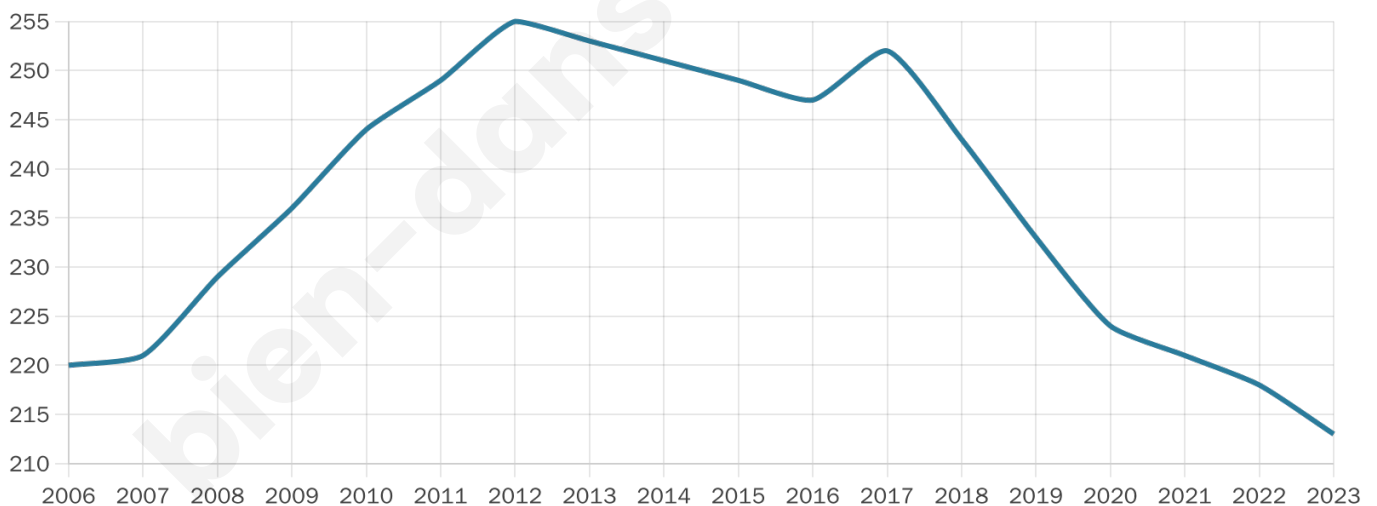

Situation géographique

i Informations clés

- **Région** : Grand Est
- **Département** : Bas-Rhin
- **Code postal** : 67290
- **Superficie** : 4 km²

Statistiques sur la population

Nombre d'habitants

213

Age moyen

47 ans

Pop active

49.3%

Taux chômage

8.3%

Pop densité

53 h/km²

Revenu moyen

21 310 €/an

Evolution du nombre d'habitants

Sources : Institut national de la statistique et des études économiques (insee) selon Les dernières parutions officielles de 2024 portant sur les années 2020, 2021 et 2022.