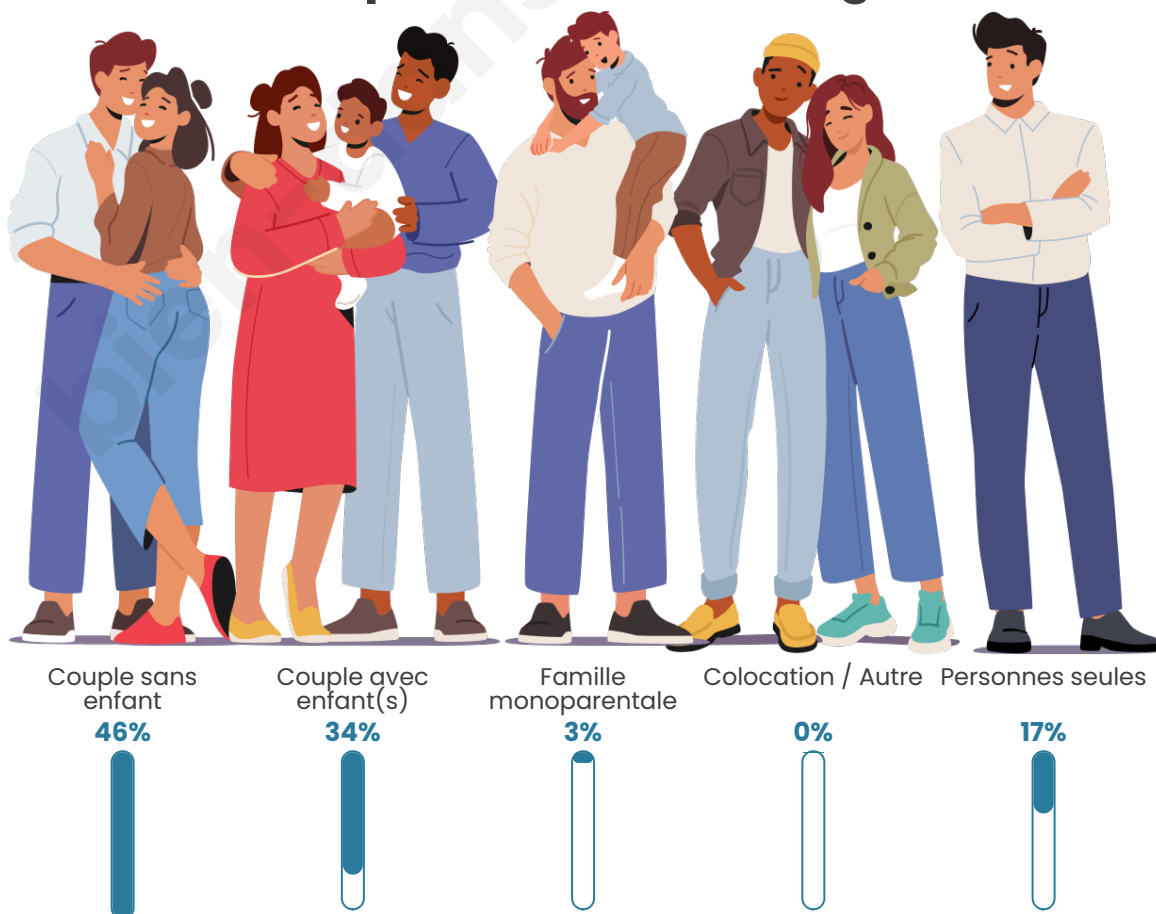

Tranche d'âge

Activité professionnelle

Niveau de diplôme

Composition des ménages

Profils électoraux

Premier tour

	Marine LE PEN	31.03 %
	Emmanuel MACRON	25.52 %
	Jean-Luc MÉLENCHON	14.48 %
	Éric ZEMMOUR	6.90 %
	Valérie PÉCRESSÉ	6.21 %
	Jean LASSALLE	4.14 %
	Yannick JADOT	3.45 %
	Fabien ROUSSEL	2.76 %
	Nicolas DUPONT-AIGNAN	2.76 %
	Anne HIDALGO	2.07 %
	Philippe POUTOU	0.69 %
	Nathalie ARTHAUD	0.00 %