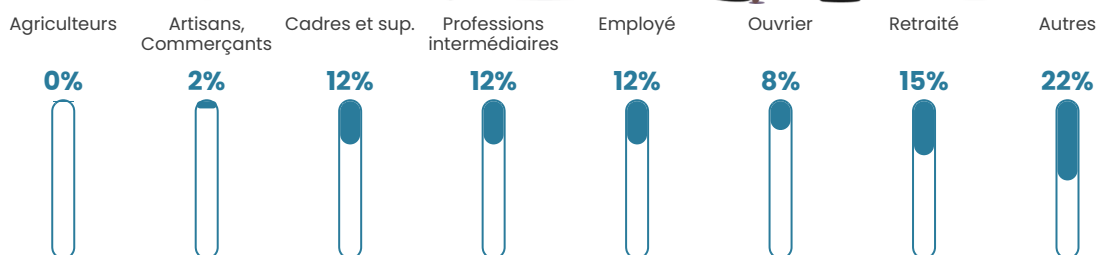

Pop densité

3 766 h/km²

Revenu moyen

20 260 €/an

Evolution du nombre d'habitants

Sources : Institut national de la statistique et des études économiques (insee) selon Les dernières parutions officielles de 2024 portant sur les années 2020, 2021 et 2022.

Tranche d'âge

Activité professionnelle

Niveau de diplôme

Composition des ménages

Profils électoraux

Premier tour

	Jean-Luc MÉLENCHON	35.48 %
	Emmanuel MACRON	30.19 %
	Marine LE PEN	11.06 %
	Yannick JADOT	6.41 %
	Éric ZEMMOUR	6.00 %
	Valérie PÉCRESSE	3.65 %
	Anne HIDALGO	1.88 %
	Jean LASSALLE	1.56 %
	Nicolas DUPONT-AIGNAN	1.44 %
	Fabien ROUSSEL	1.22 %
	Philippe POUTOU	0.72 %
	Nathalie ARTHAUD	0.40 %