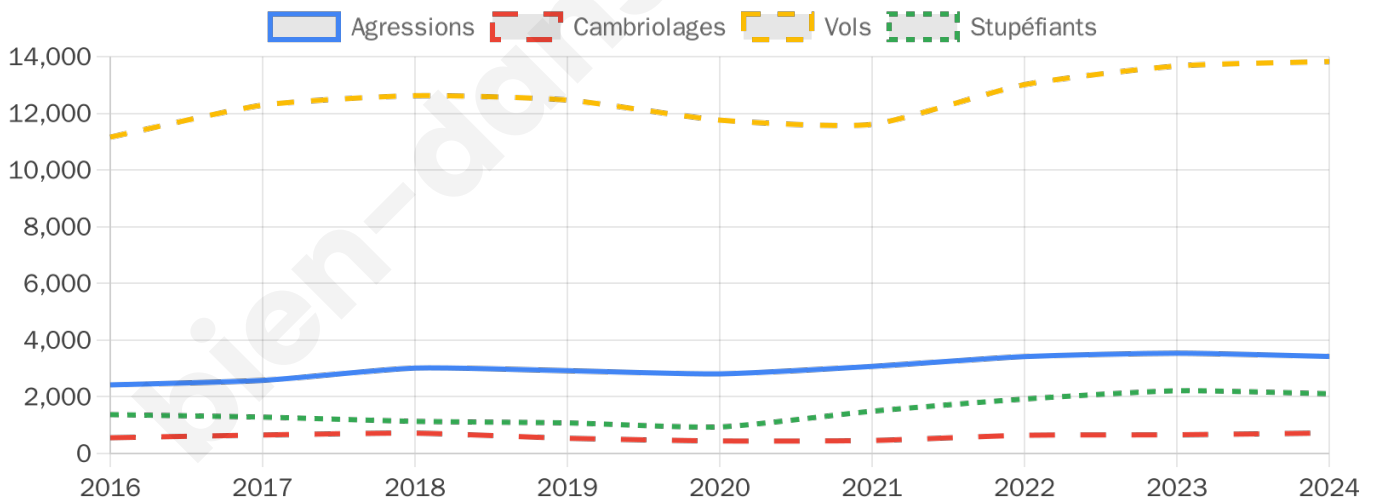

140 550 inscrits

Participation : 74.28%

Votes blancs : 0.99%

Votes nuls : 0.43%

Second tour

	Emmanuel MACRON	77,65 %
	Marine LE PEN	22,35 %

140 675 inscrits

Participation : 69.85%

Votes blancs : 5.36%

Votes nuls : 1.43%

Sécurité

Agressions physiques / sexuelles

3 423

Cambriolages

724

Vols / dégradations

13 825

Stupéfiants

2 107

Evolution du nombre d'infractions

Pour comparer

(en proportion du nombre d'habitants)

■ Ville ■ Département ■ Région

Sources : Bases statistiques communale, départementale et régionale de la délinquance enregistrée par la police et la gendarmerie nationales selon les dernières parutions officielles de 2025 portant sur l'année 2024 ([data.gouv](https://data.gouv.fr)).