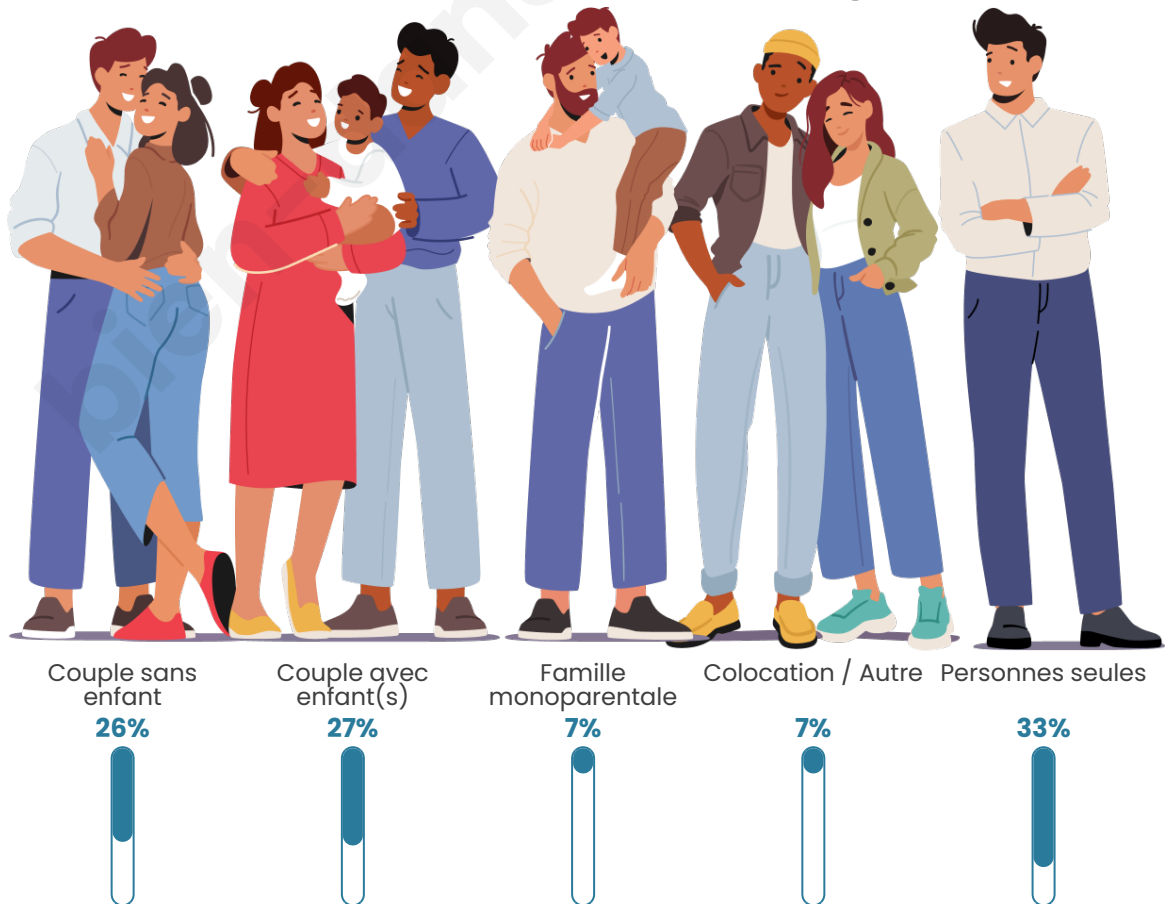

Nombre d'habitants

293 771

Age moyen

37 ans

Pop active

46.4%

Taux chômage

11.1%

Tranche d'âge

Activité professionnelle

Niveau de diplôme

Composition des ménages

Profils électoraux

Premier tour

	Jean-Luc MÉLENCHON	35.48 %
	Emmanuel MACRON	30.19 %
	Marine LE PEN	11.06 %
	Yannick JADOT	6.41 %
	Éric ZEMMOUR	6.00 %
	Valérie PÉCRESSE	3.65 %
	Anne HIDALGO	1.88 %
	Jean LASSALLE	1.56 %
	Nicolas DUPONT-AIGNAN	1.44 %
	Fabien ROUSSEL	1.22 %
	Philippe POUTOU	0.72 %
	Nathalie ARTHAUD	0.40 %