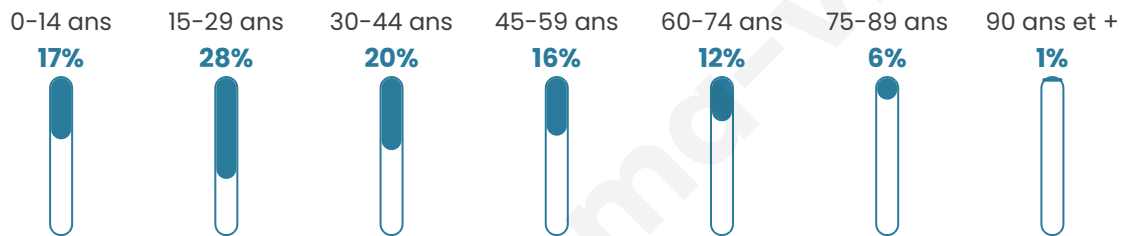

Nombre d'habitants

293 771

Age moyen

37 ans

Pop active

46.4%

Taux chômage

11.1%

Pop densité

3 766 h/km²

Revenu moyen

20 260 €/an

Evolution du nombre d'habitants

Sources : Institut national de la statistique et des études économiques (insee) selon Les dernières parutions officielles de 2024 portant sur les années 2020, 2021 et 2022.

Tranche d'âge

Activité professionnelle

Niveau de diplôme

Composition des ménages

Profils électoraux

Premier tour

	Jean-Luc MÉLENCHON	35.48 %
	Emmanuel MACRON	30.19 %
	Marine LE PEN	11.06 %
	Yannick JADOT	6.41 %
	Éric ZEMMOUR	6.00 %
	Valérie PÉCRESSE	3.65 %
	Anne HIDALGO	1.88 %
	Jean LASSALLE	1.56 %
	Nicolas DUPONT-AIGNAN	1.44 %
	Fabien ROUSSEL	1.22 %
	Philippe POUTOU	0.72 %
	Nathalie ARTHAUD	0.40 %

140 550 inscrits

Participation : 74.28%

Votes blancs : 0.99%

Votes nuls : 0.43%

Second tour

	Emmanuel MACRON	77,65 %
	Marine LE PEN	22,35 %

140 675 inscrits

Participation : 69.85%