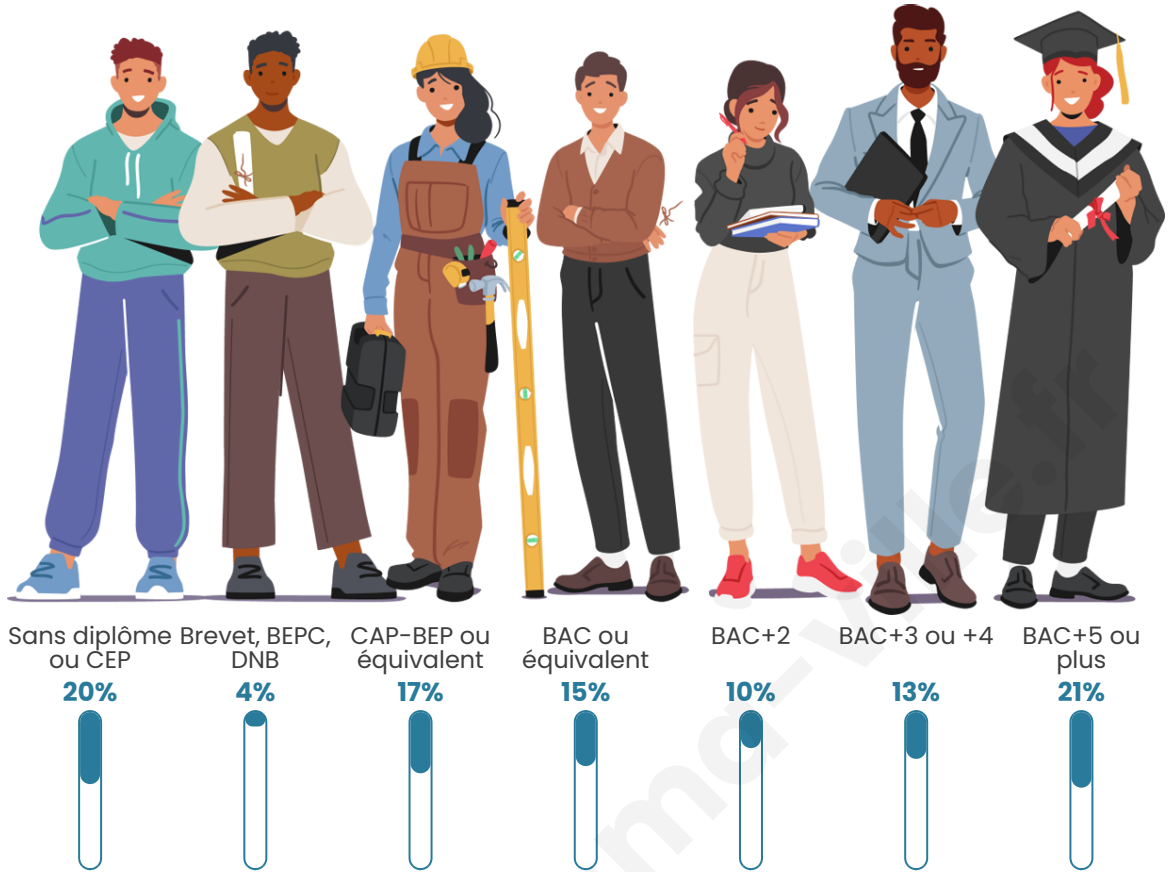

Nombre d'habitants

293 771

Age moyen

37 ans

Pop active

46.4%

Taux chômage

11.1%

Pop densité

3 766 h/km²

Revenu moyen

20 260 €/an

Evolution du nombre d'habitants

Sources : Institut national de la statistique et des études économiques (insee) selon Les dernières parutions officielles de 2024 portant sur les années 2020, 2021 et 2022.

Tranche d'âge

Activité professionnelle

Niveau de diplôme

Composition des ménages

Profils électoraux

Premier tour

	Jean-Luc MÉLENCHON	35.48 %
	Emmanuel MACRON	30.19 %
	Marine LE PEN	11.06 %
	Yannick JADOT	6.41 %
	Éric ZEMMOUR	6.00 %
	Valérie PÉCRESSE	3.65 %
	Anne HIDALGO	1.88 %
	Jean LASSALLE	1.56 %
	Nicolas DUPONT-AIGNAN	1.44 %
	Fabien ROUSSEL	1.22 %
	Philippe POUTOU	0.72 %
	Nathalie ARTHAUD	0.40 %