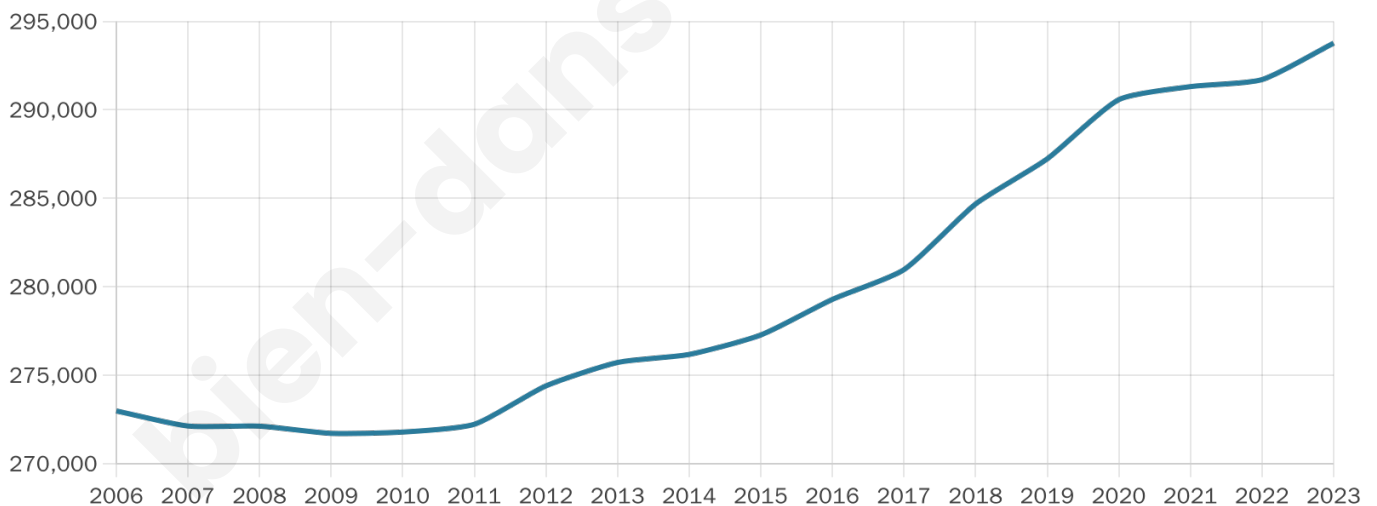

Nombre d'habitants

293 771

Age moyen

37 ans

Pop active

46.4%

Taux chômage

11.1%

Pop densité

3 766 h/km²

Revenu moyen

20 260 €/an

Evolution du nombre d'habitants

Sources : Institut national de la statistique et des études économiques (insee) selon Les dernières parutions officielles de 2024 portant sur les années 2020, 2021 et 2022.

Tranche d'âge

Activité professionnelle

Niveau de diplôme

Composition des ménages

Profils électoraux

Premier tour

	Jean-Luc MÉLENCHON	35.48 %
	Emmanuel MACRON	30.19 %
	Marine LE PEN	11.06 %
	Yannick JADOT	6.41 %
	Éric ZEMMOUR	6.00 %
	Valérie PÉCRESSE	3.65 %
	Anne HIDALGO	1.88 %
	Jean LASSALLE	1.56 %
	Nicolas DUPONT-AIGNAN	1.44 %
	Fabien ROUSSEL	1.22 %
	Philippe POUTOU	0.72 %
	Nathalie ARTHAUD	0.40 %