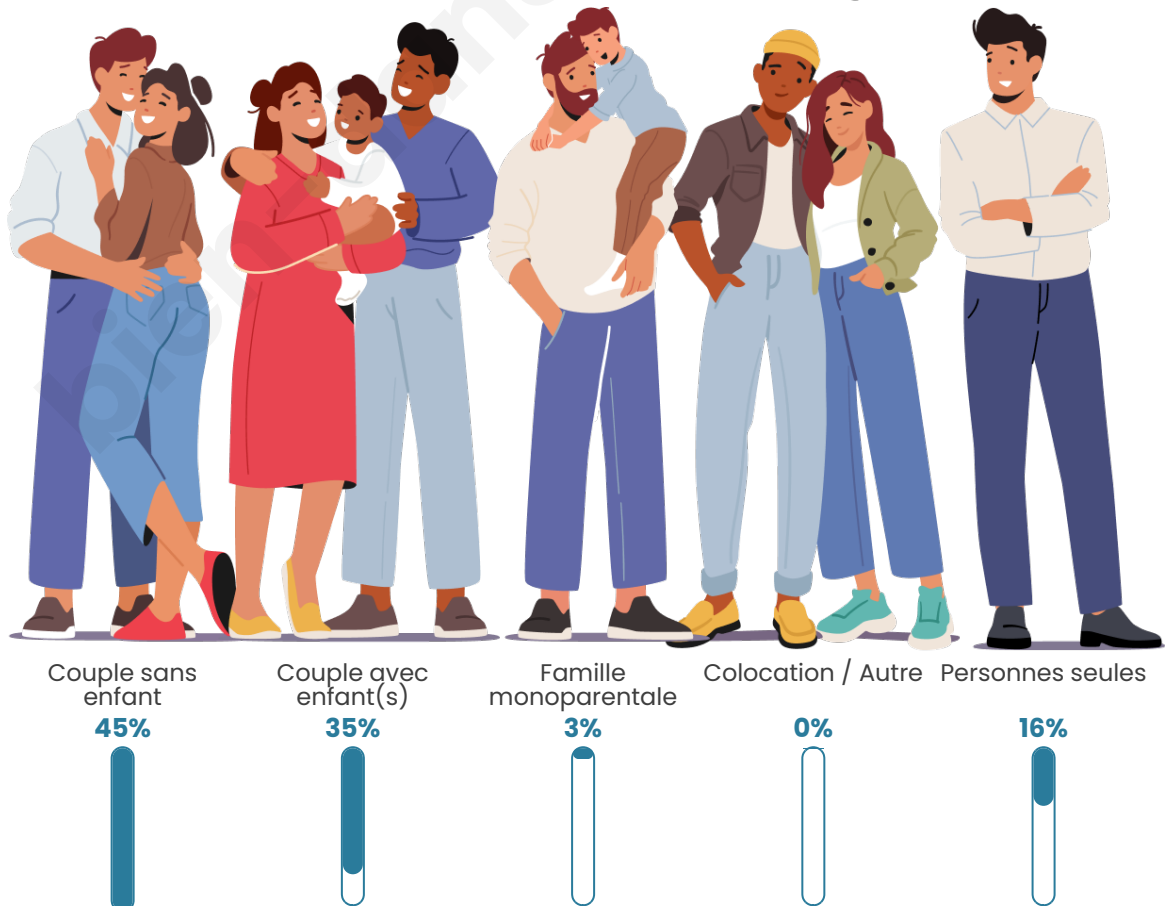

Tranche d'âge

Activité professionnelle

Niveau de diplôme

Composition des ménages

Profils électoraux

Premier tour

	Marine LE PEN	38.14 %
	Emmanuel MACRON	26.58 %
	Jean-Luc MÉLENCHON	10.93 %
	Éric ZEMMOUR	5.96 %
	Yannick JADOT	4.47 %
	Nicolas DUPONT-AIGNAN	3.85 %
	Valérie PÉCRESE	3.48 %
	Jean LASSALLE	3.11 %
	Philippe POUTOU	1.37 %
	Anne HIDALGO	1.24 %
	Fabien ROUSSEL	0.50 %
	Nathalie ARTHAUD	0.37 %