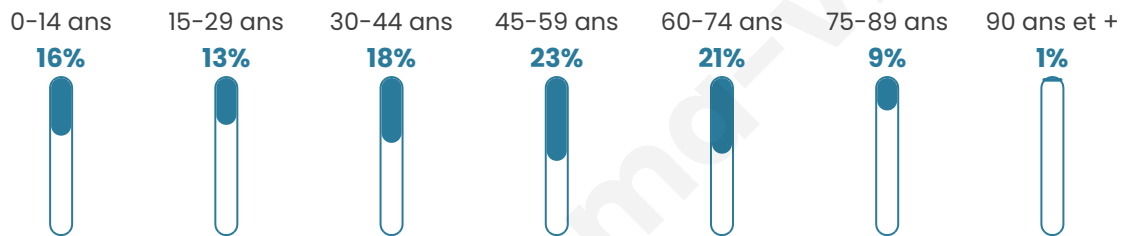

Age moyen

45 ans

Pop active

48.5%

Taux chômage

4%

Pop densité

51 h/km²

Revenu moyen

23 850 €/an

Evolution du nombre d'habitants

Sources : Institut national de la statistique et des études économiques (insee) selon Les dernières parutions officielles de 2024 portant sur les années 2020, 2021 et 2022.

Tranche d'âge

Activité professionnelle

Niveau de diplôme

Composition des ménages

Profils électoraux

Premier tour

	Marine LE PEN	38.14 %
	Emmanuel MACRON	26.58 %
	Jean-Luc MÉLENCHON	10.93 %
	Éric ZEMMOUR	5.96 %
	Yannick JADOT	4.47 %
	Nicolas DUPONT-AIGNAN	3.85 %
	Valérie PÉCRESE	3.48 %
	Jean LASSALLE	3.11 %
	Philippe POUTOU	1.37 %
	Anne HIDALGO	1.24 %
	Fabien ROUSSEL	0.50 %
	Nathalie ARTHAUD	0.37 %

1 138 inscrits

Participation : 72.58%

Votes blancs : 1.94%

Votes nuls : 0.61%

Second tour

	Emmanuel MACRON	42,49 %
	Marine LE PEN	57,51 %

1 139 inscrits

Participation : 76.12%