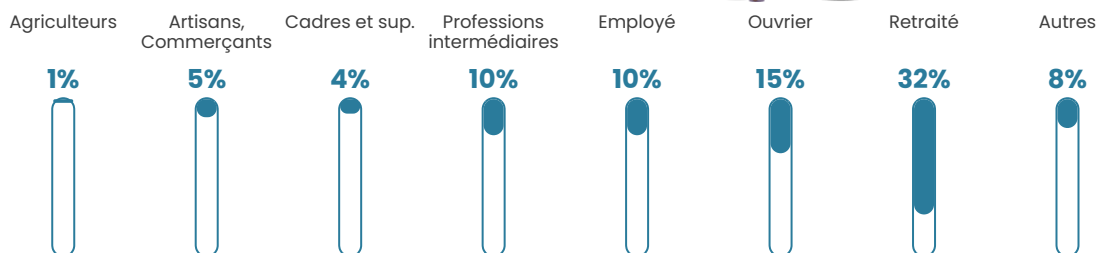

Revenu moyen

23 850 €/an

Evolution du nombre d'habitants

Sources : Institut national de la statistique et des études économiques (insee) selon Les dernières parutions officielles de 2024 portant sur les années 2020, 2021 et 2022.

Tranche d'âge

Activité professionnelle

Niveau de diplôme

Composition des ménages

Profils électoraux

Premier tour

	Marine LE PEN	38.14 %
	Emmanuel MACRON	26.58 %
	Jean-Luc MÉLENCHON	10.93 %
	Éric ZEMMOUR	5.96 %
	Yannick JADOT	4.47 %
	Nicolas DUPONT-AIGNAN	3.85 %
	Valérie PÉCRESE	3.48 %
	Jean LASSALLE	3.11 %
	Philippe POUTOU	1.37 %
	Anne HIDALGO	1.24 %
	Fabien ROUSSEL	0.50 %
	Nathalie ARTHAUD	0.37 %