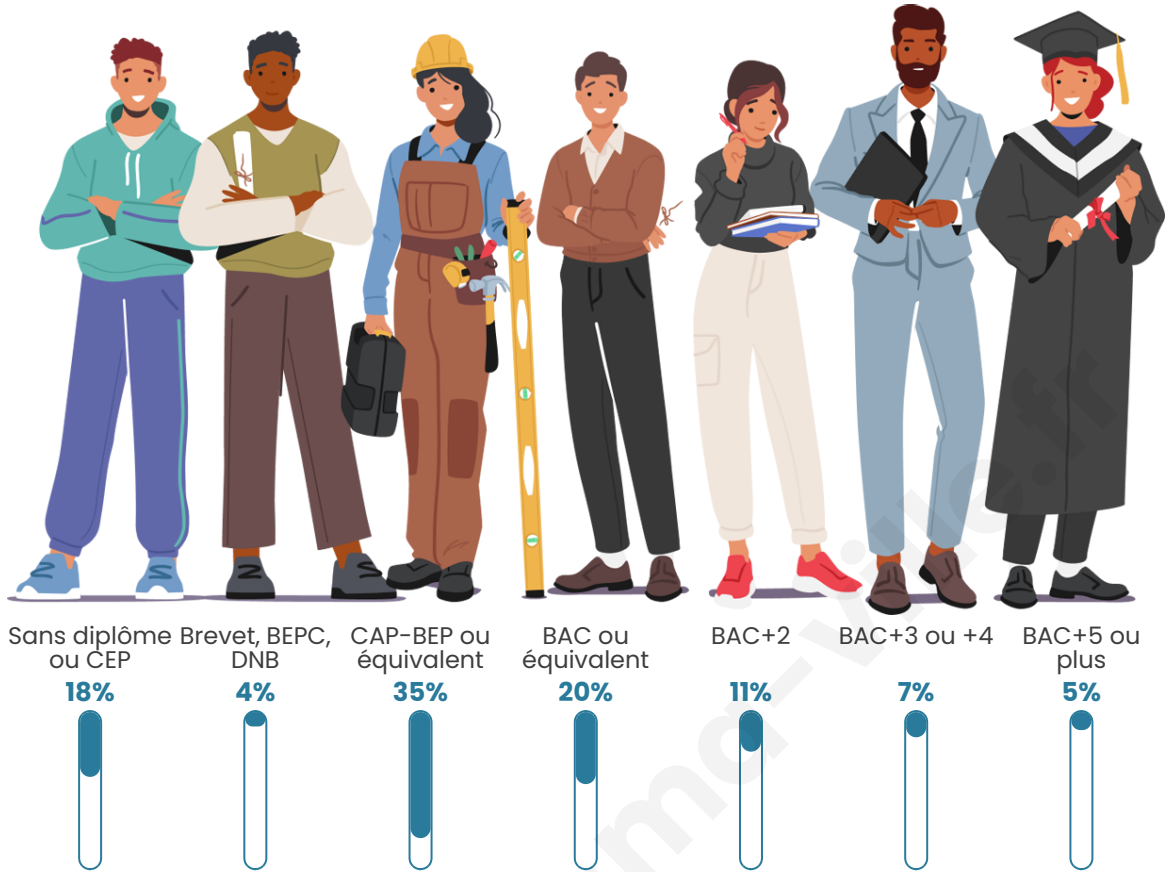

Tranche d'âge

Activité professionnelle

Niveau de diplôme

Composition des ménages

Profils électoraux

Premier tour

	Marine LE PEN	38.14 %
	Emmanuel MACRON	26.58 %
	Jean-Luc MÉLENCHON	10.93 %
	Éric ZEMMOUR	5.96 %
	Yannick JADOT	4.47 %
	Nicolas DUPONT-AIGNAN	3.85 %
	Valérie PÉCRESE	3.48 %
	Jean LASSALLE	3.11 %
	Philippe POUTOU	1.37 %
	Anne HIDALGO	1.24 %
	Fabien ROUSSEL	0.50 %
	Nathalie ARTHAUD	0.37 %