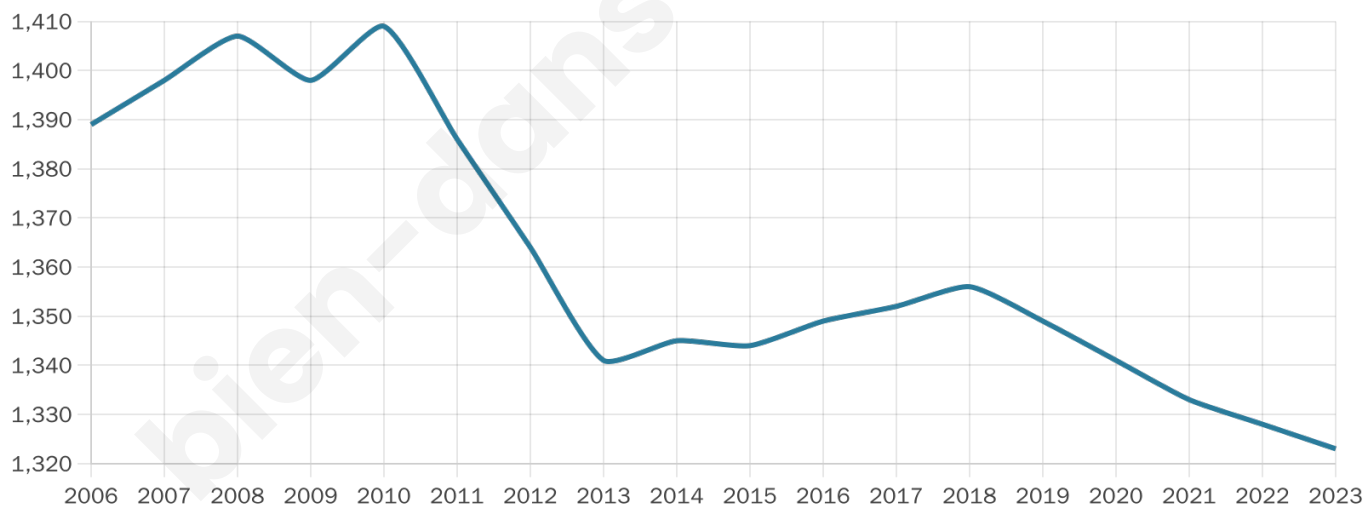

Version web

Ville de Stosswihr

Présenté par

BIEN dans
ma **VILLE** 

Sommaire

Situation géographique	3
Statistiques sur la population	4
Evolution du nombre d'habitants	4
Tranche d'âge	5
0-14 ans	5
15-29 ans	5
30-44 ans	5
45-59 ans	5
60-74 ans	5
75-89 ans	5
90 ans et +	5
Activité professionnelle	5
Agriculteurs	5
Artisans, Commerçants	5
Cadres et sup.	5
Professions intermédiaires	5
Employé	5
Ouvrier	5
Retraité	5
Autres	5
Niveau de diplôme	6
Sans diplôme ou CEP	6
Brevet, BEPC, DNB	6
CAP-BEP ou équivalent	6
BAC ou équivalent	6
BAC+2	6
BAC+3 ou +4	6
BAC+5 ou plus	6
Composition des ménages	6
Couple sans enfant	6
Couple avec enfant(s)	6
Famille monoparentale	6
Colocation / Autre	6
Personnes seules	6
Profils électoraux	7
Premier tour	7
Sécurité	8
Evolution du nombre d'infractions	8
Pour comparer	9
Services à la population	10
Commerce	10
Éducation	10
Villes autour de Stosswihr	11

Age moyen

45 ans

Pop active

48.5%

Taux chômage

4%

Pop densité

51 h/km²

Revenu moyen

23 850 €/an

Evolution du nombre d'habitants

Sources : Institut national de la statistique et des études économiques (insee) selon Les dernières parutions officielles de 2024 portant sur les années 2020, 2021 et 2022.