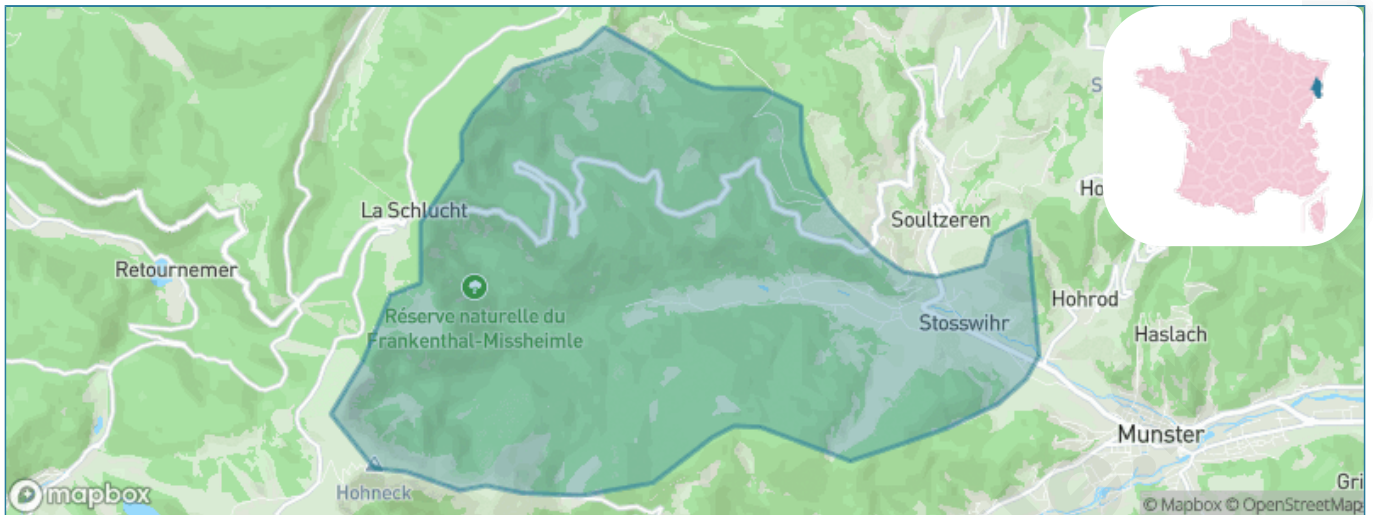

Version web

Ville de Stosswihr

Présenté par

BIEN dans
ma **VILLE** 

Sommaire

Situation géographique	3
Statistiques sur la population	4
Evolution du nombre d'habitants	4
Tranche d'âge	5
0-14 ans	5
15-29 ans	5
30-44 ans	5
45-59 ans	5
60-74 ans	5
75-89 ans	5
90 ans et +	5
Activité professionnelle	5
Agriculteurs	5
Artisans, Commerçants	5
Cadres et sup.	5
Professions intermédiaires	5
Employé	5
Ouvrier	5
Retraité	5
Autres	5
Niveau de diplôme	6
Sans diplôme ou CEP	6
Brevet, BEPC, DNB	6
CAP-BEP ou équivalent	6
BAC ou équivalent	6
BAC+2	6
BAC+3 ou +4	6
BAC+5 ou plus	6
Composition des ménages	6
Couple sans enfant	6
Couple avec enfant(s)	6
Famille monoparentale	6
Colocation / Autre	6
Personnes seules	6
Profils électoraux	7
Premier tour	7
Sécurité	8
Evolution du nombre d'infractions	8
Pour comparer	9
Services à la population	10
Commerce	10
Éducation	10
Villes autour de Stosswihr	11

Situation géographique

i Informations clés

- **Région** : Grand Est
- **Département** : Haut-Rhin
- **Code postal** : 68140
- **Superficie** : 26 km²

Statistiques sur la population

Nombre d'habitants

1 323