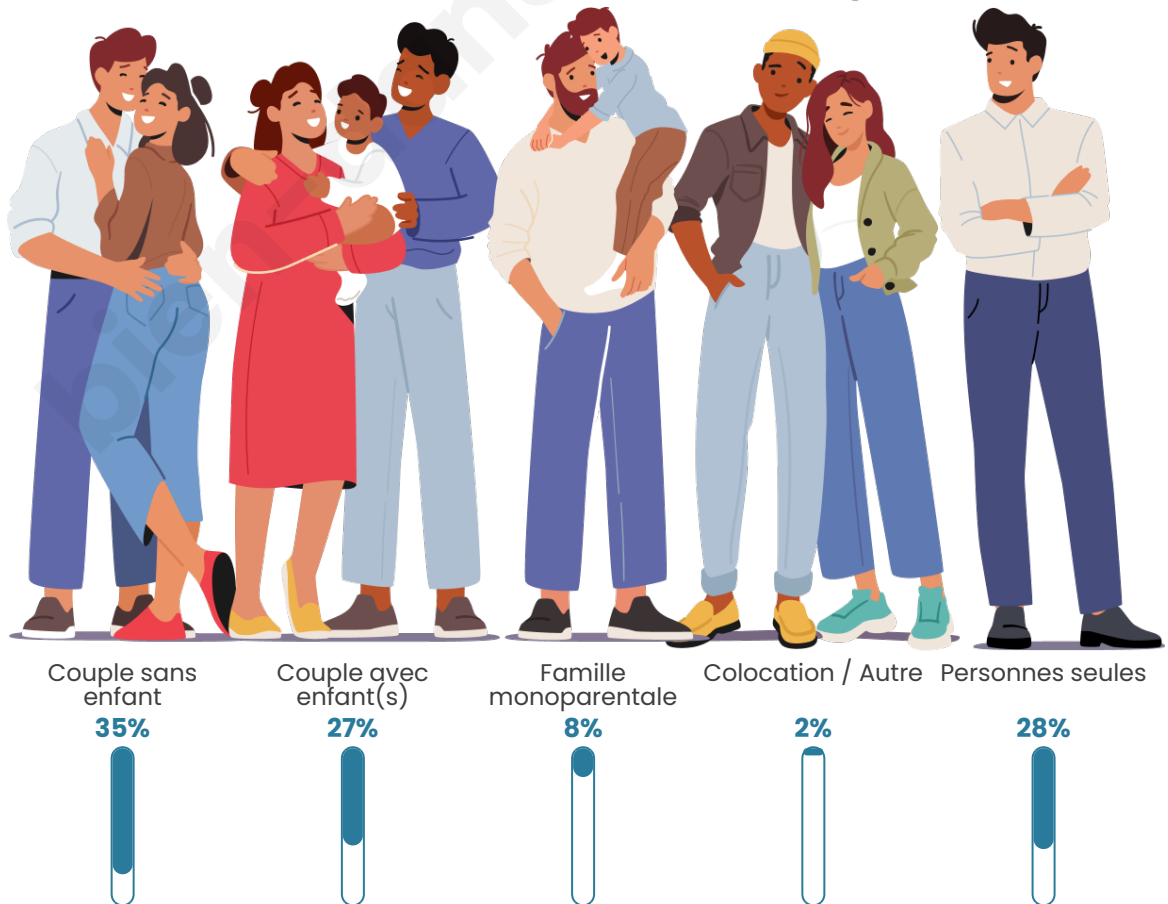

Tranche d'âge

Activité professionnelle

Niveau de diplôme

Composition des ménages

Profils électoraux

Premier tour

	Marine LE PEN	42.36 %
	Jean-Luc MÉLENCHON	21.09 %
	Emmanuel MACRON	19.62 %
	Éric ZEMMOUR	6.39 %
	Valérie PÉCRESE	1.99 %
	Nicolas DUPONT-AIGNAN	1.75 %
	Jean LASSALLE	1.63 %
	Fabien ROUSSEL	1.23 %
	Yannick JADOT	1.08 %
	Philippe POUTOU	1.08 %
	Anne HIDALGO	1.00 %
	Nathalie ARTHAUD	0.78 %