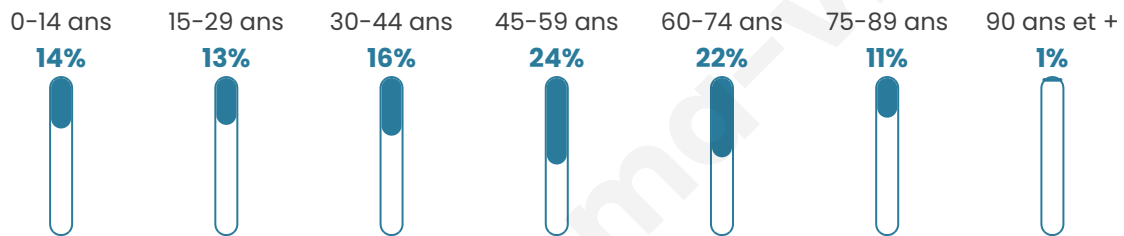

Version web

Ville de Stiring-Wendel

Présenté par

BIEN dans
ma **VILLE** 

Sommaire

Situation géographique	3
Statistiques sur la population	4
Evolution du nombre d'habitants	4
Tranche d'âge	5
0-14 ans	5
15-29 ans	5
30-44 ans	5
45-59 ans	5
60-74 ans	5
75-89 ans	5
90 ans et +	5
Activité professionnelle	5
Agriculteurs	5
Artisans, Commerçants	5
Cadres et sup.	5
Professions intermédiaires	5
Employé	5
Ouvrier	5
Retraité	5
Autres	5
Niveau de diplôme	6
Sans diplôme ou CEP	6
Brevet, BEPC, DNB	6
CAP-BEP ou équivalent	6
BAC ou équivalent	6
BAC+2	6
BAC+3 ou +4	6
BAC+5 ou plus	6
Composition des ménages	6
Couple sans enfant	6
Couple avec enfant(s)	6
Famille monoparentale	6
Colocation / Autre	6
Personnes seules	6
Profil électoraux	7
Premier tour	7
Sécurité	8
Evolution du nombre d'infractions	8
Pour comparer	9
Services à la population	10
Commerce	10
Éducation	10
Villes autour de Stiring-Wendel	11
Avis sur la ville de Stiring-Wendel	12
Moyenne par critère	12
Villes autour de Stiring-Wendel	12
Répartition des avis par note	12
Répartition des avis par note	12

46 ans

Pop active

40.7%

Taux chômage

13%

Pop densité

3 652 h/km²

Revenu moyen

18 700 €/an

Evolution du nombre d'habitants

Sources : Institut national de la statistique et des études économiques (insee) selon Les dernières parutions officielles de 2024 portant sur les années 2020, 2021 et 2022.

Tranche d'âge

Activité professionnelle

Niveau de diplôme

Composition des ménages

Profils électoraux

Premier tour

	Marine LE PEN	42.36 %
	Jean-Luc MÉLENCHON	21.09 %
	Emmanuel MACRON	19.62 %
	Éric ZEMMOUR	6.39 %
	Valérie PÉCRESE	1.99 %
	Nicolas DUPONT-AIGNAN	1.75 %
	Jean LASSALLE	1.63 %
	Fabien ROUSSEL	1.23 %
	Yannick JADOT	1.08 %
	Philippe POUTOU	1.08 %
	Anne HIDALGO	1.00 %
	Nathalie ARTHAUD	0.78 %