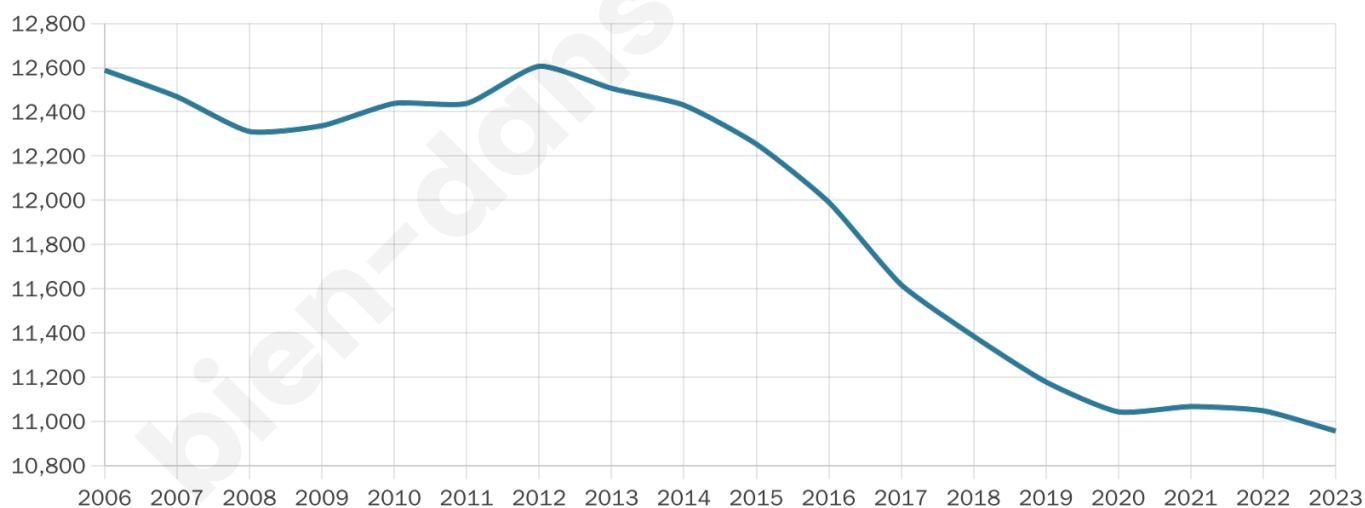

Version web

Ville de Stiring-Wendel

Présenté par

BIEN dans
ma **VILLE** 

Sommaire

Situation géographique	3
Statistiques sur la population	4
Evolution du nombre d'habitants	4
Tranche d'âge	5
0-14 ans	5
15-29 ans	5
30-44 ans	5
45-59 ans	5
60-74 ans	5
75-89 ans	5
90 ans et +	5
Activité professionnelle	5
Agriculteurs	5
Artisans, Commerçants	5
Cadres et sup.	5
Professions intermédiaires	5
Employé	5
Ouvrier	5
Retraité	5
Autres	5
Niveau de diplôme	6
Sans diplôme ou CEP	6
Brevet, BEPC, DNB	6
CAP-BEP ou équivalent	6
BAC ou équivalent	6
BAC+2	6
BAC+3 ou +4	6
BAC+5 ou plus	6
Composition des ménages	6
Couple sans enfant	6
Couple avec enfant(s)	6
Famille monoparentale	6
Colocation / Autre	6
Personnes seules	6
Profil électoraux	7
Premier tour	7
Sécurité	8
Evolution du nombre d'infractions	8
Pour comparer	9
Services à la population	10
Commerce	10
Éducation	10
Villes autour de Stiring-Wendel	11
Avis sur la ville de Stiring-Wendel	12
Moyenne par critère	12
Villes autour de Stiring-Wendel	12
Répartition des avis par note	12
Répartition des avis par note	12

46 ans

Pop active

40.7%

Taux chômage

13%

Pop densité

3 652 h/km²

Revenu moyen

18 700 €/an

Evolution du nombre d'habitants

Sources : Institut national de la statistique et des études économiques (insee) selon Les dernières parutions officielles de 2024 portant sur les années 2020, 2021 et 2022.