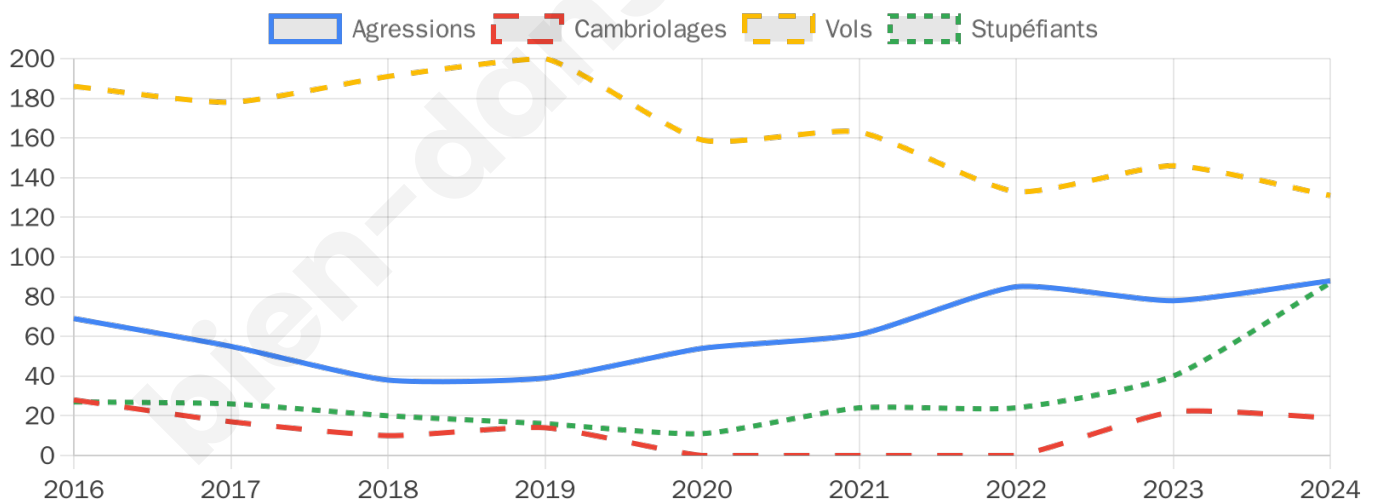

7 526 inscrits

Participation : 67.22%

Votes blancs : 1.07%

Votes nuls : 0.51%

Second tour

	Emmanuel MACRON	39,29 %
	Marine LE PEN	60,71 %

7 528 inscrits

Participation : 65.82%

Votes blancs : 3.98%

Votes nuls : 1.51%

Sécurité

Agressions physiques / sexuelles

88

Cambriolages

19

Vols / dégradations

131

Stupéfiants

87

Evolution du nombre d'infractions

Pour comparer

(en proportion du nombre d'habitants)

Sources : Bases statistiques communale, départementale et régionale de la délinquance enregistrée par la police et la gendarmerie nationales selon les dernières parutions officielles de 2025 portant sur l'année 2024 ([data.gouv](https://data.gouv.fr)).