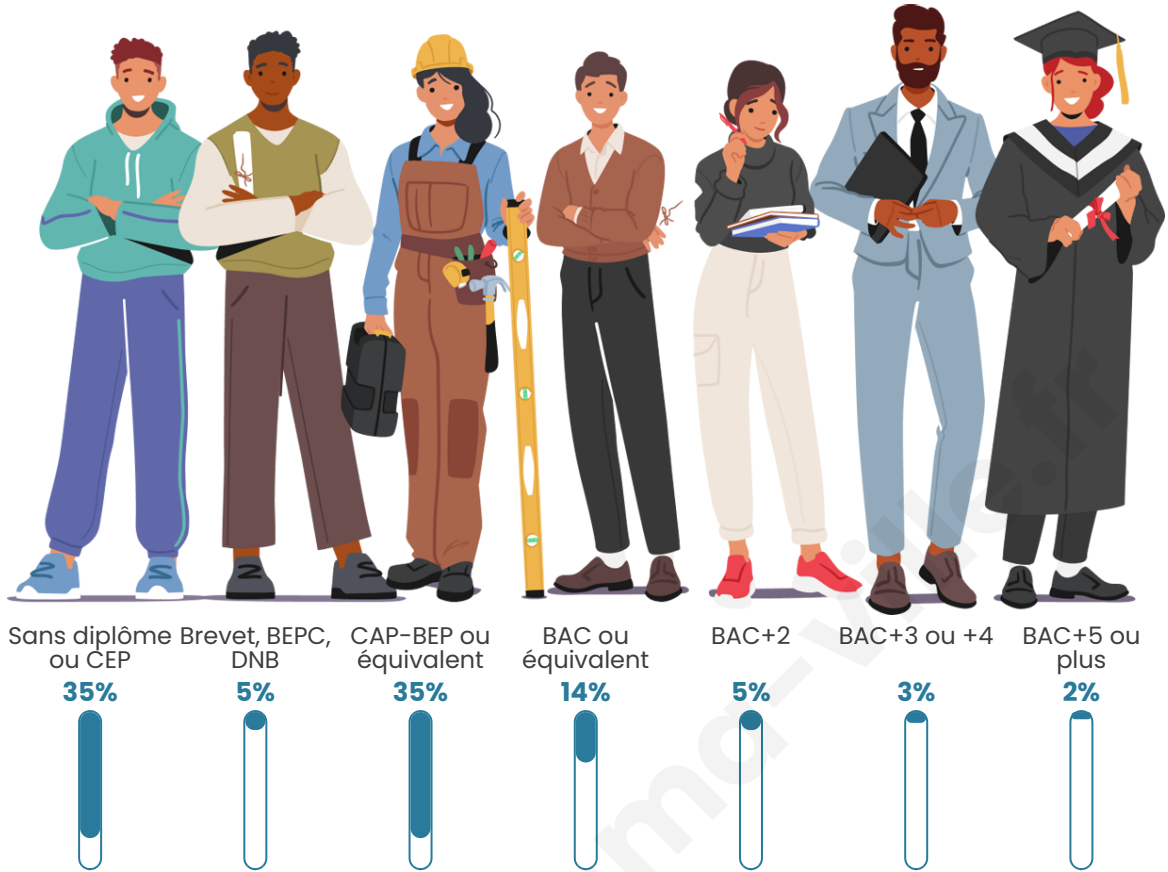

Tranche d'âge

Activité professionnelle

Niveau de diplôme

Composition des ménages

Profils électoraux

Premier tour

	Marine LE PEN	42.36 %
	Jean-Luc MÉLENCHON	21.09 %
	Emmanuel MACRON	19.62 %
	Éric ZEMMOUR	6.39 %
	Valérie PÉCRESE	1.99 %
	Nicolas DUPONT-AIGNAN	1.75 %
	Jean LASSALLE	1.63 %
	Fabien ROUSSEL	1.23 %
	Yannick JADOT	1.08 %
	Philippe POUTOU	1.08 %
	Anne HIDALGO	1.00 %
	Nathalie ARTHAUD	0.78 %