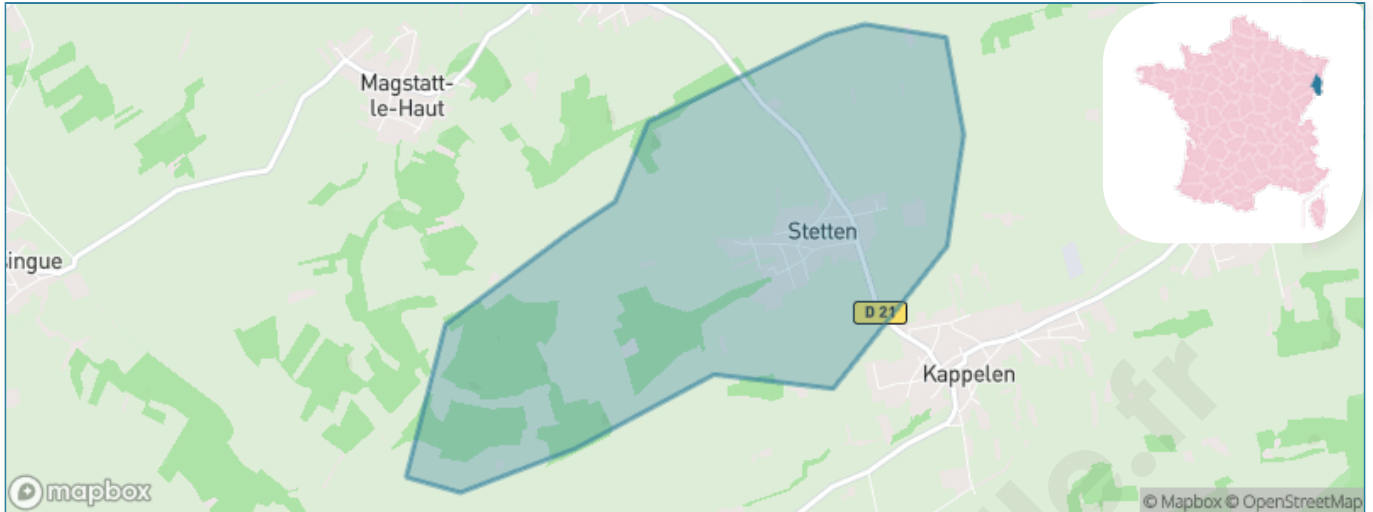

Version web

Ville de Stetten

Présenté par

BIEN dans
ma **VILLE** 

Sommaire

Situation géographique	3
Statistiques sur la population	4
Evolution du nombre d'habitants	4
Tranche d'âge	5
0-14 ans	5
15-29 ans	5
30-44 ans	5
45-59 ans	5
60-74 ans	5
75-89 ans	5
90 ans et +	5
Activité professionnelle	5
Agriculteurs	5
Artisans, Commerçants	5
Cadres et sup.	5
Professions intermédiaires	5
Employé	5
Ouvrier	5
Retraité	5
Autres	5
Niveau de diplôme	6
Sans diplôme ou CEP	6
Brevet, BEPC, DNB	6
CAP-BEP ou équivalent	6
BAC ou équivalent	6
BAC+2	6
BAC+3 ou +4	6
BAC+5 ou plus	6
Composition des ménages	6
Couple sans enfant	6
Couple avec enfant(s)	6
Famille monoparentale	6
Colocation / Autre	6
Personnes seules	6
Profils électoraux	7
Premier tour	7
Sécurité	8
Evolution du nombre d'infractions	8
Pour comparer	9
Services à la population	10
Commerce	10
Éducation	10
Villes autour de Stetten	11

Situation géographique

i Informations clés

- **Région** : Grand Est
- **Département** : Haut-Rhin
- **Code postal** : 68510
- **Superficie** : 4 km²

Statistiques sur la population

Nombre d'habitants

334

Age moyen