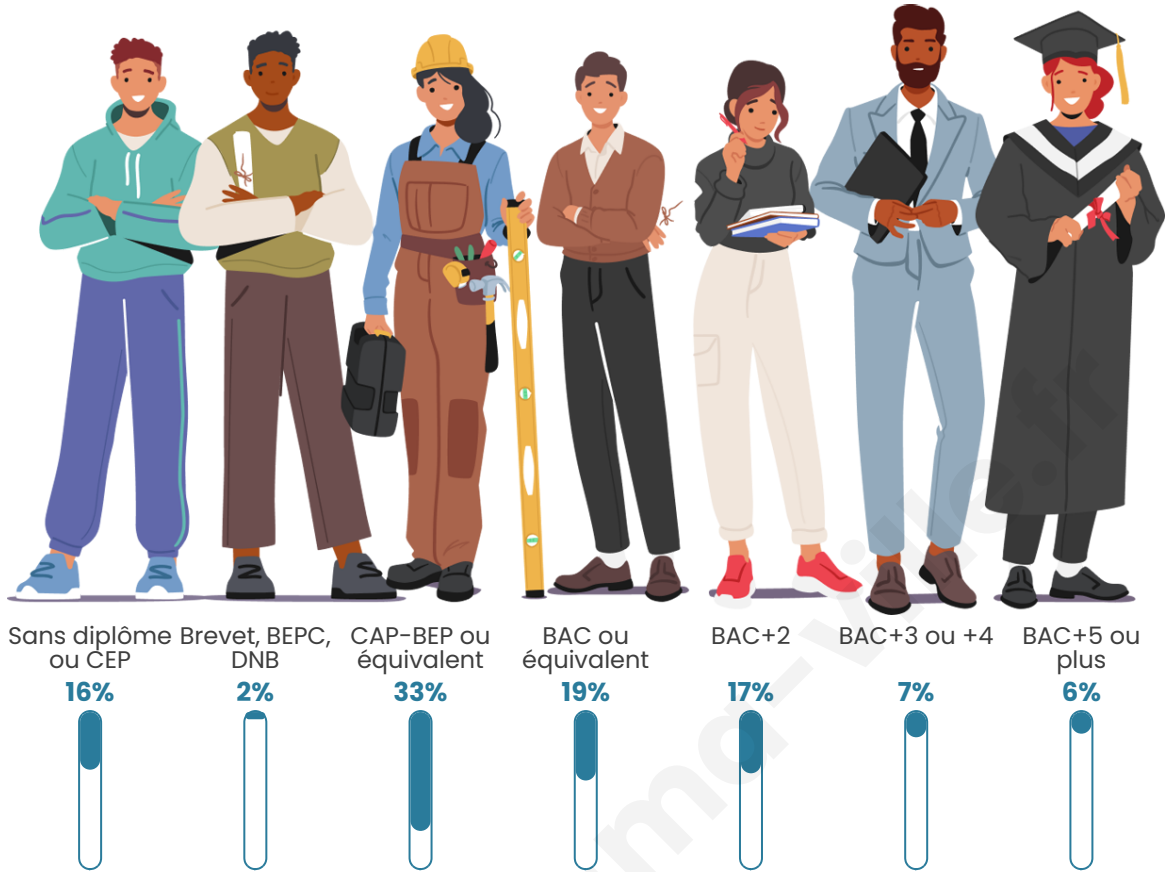

Tranche d'âge

Activité professionnelle

Niveau de diplôme

Composition des ménages

Profils électoraux

Premier tour

	Emmanuel MACRON	32.24 %
	Marine LE PEN	22.90 %
	Jean-Luc MÉLENCHON	12.15 %
	Valérie PÉCRESE	7.94 %
	Éric ZEMMOUR	7.01 %
	Yannick JADOT	6.54 %
	Jean LASSALLE	4.21 %
	Nicolas DUPONT-AIGNAN	4.21 %
	Nathalie ARTHAUD	1.40 %
	Philippe POUTOU	0.93 %
	Anne HIDALGO	0.47 %
	Fabien ROUSSEL	0.00 %