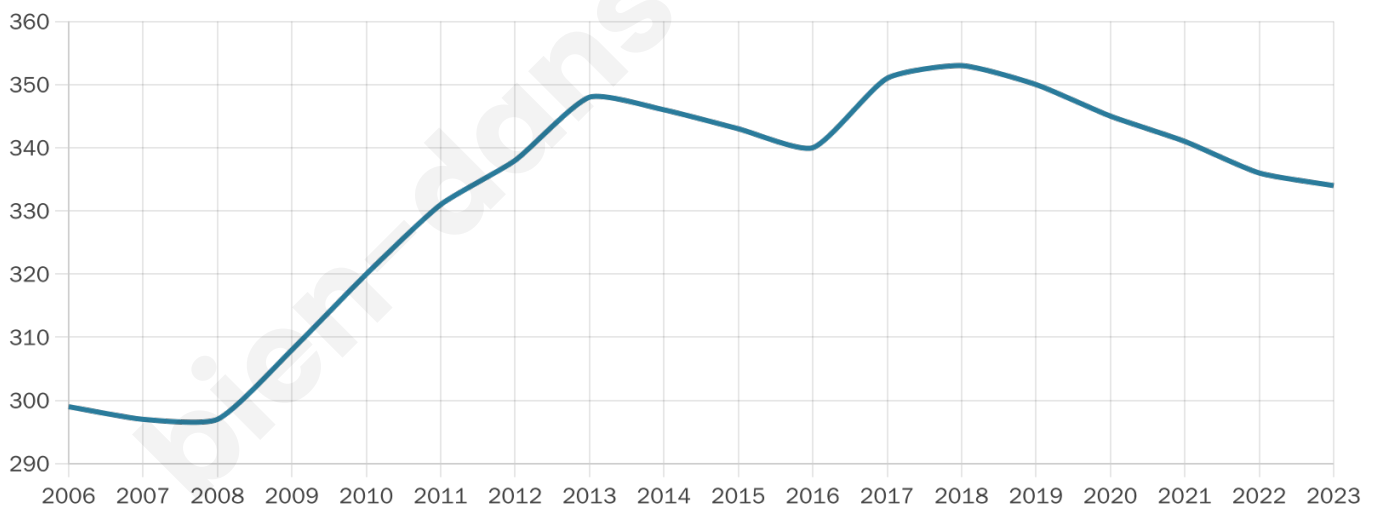

Version web

Ville de Stetten

Présenté par

BIEN dans
ma **VILLE** 

Sommaire

Situation géographique	3
Statistiques sur la population	4
Evolution du nombre d'habitants	4
Tranche d'âge	5
0-14 ans	5
15-29 ans	5
30-44 ans	5
45-59 ans	5
60-74 ans	5
75-89 ans	5
90 ans et +	5
Activité professionnelle	5
Agriculteurs	5
Artisans, Commerçants	5
Cadres et sup.	5
Professions intermédiaires	5
Employé	5
Ouvrier	5
Retraité	5
Autres	5
Niveau de diplôme	6
Sans diplôme ou CEP	6
Brevet, BEPC, DNB	6
CAP-BEP ou équivalent	6
BAC ou équivalent	6
BAC+2	6
BAC+3 ou +4	6
BAC+5 ou plus	6
Composition des ménages	6
Couple sans enfant	6
Couple avec enfant(s)	6
Famille monoparentale	6
Colocation / Autre	6
Personnes seules	6
Profils électoraux	7
Premier tour	7
Sécurité	8
Evolution du nombre d'infractions	8
Pour comparer	9
Services à la population	10
Commerce	10
Éducation	10
Villes autour de Stetten	11

43 ans

Pop active

53%

Taux chômage

4.1%

Pop densité

84 h/km²

Revenu moyen

37 810 €/an

Evolution du nombre d'habitants

Sources : Institut national de la statistique et des études économiques (insee) selon Les dernières parutions officielles de 2024 portant sur les années 2020, 2021 et 2022.