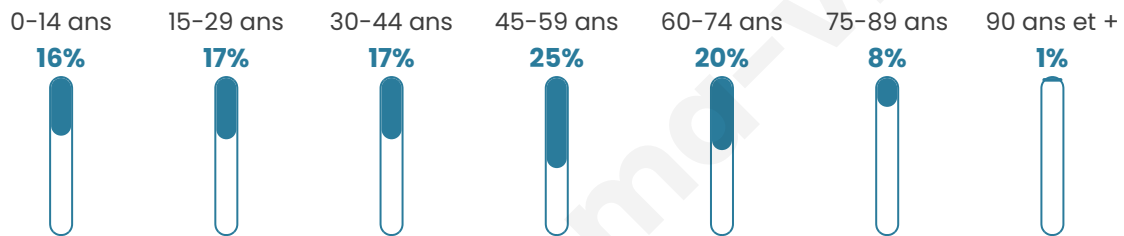

Version web

Ville de Stetten

Présenté par

BIEN dans
ma **VILLE** 

Sommaire

Situation géographique	3
Statistiques sur la population	4
Evolution du nombre d'habitants	4
Tranche d'âge	5
0-14 ans	5
15-29 ans	5
30-44 ans	5
45-59 ans	5
60-74 ans	5
75-89 ans	5
90 ans et +	5
Activité professionnelle	5
Agriculteurs	5
Artisans, Commerçants	5
Cadres et sup.	5
Professions intermédiaires	5
Employé	5
Ouvrier	5
Retraité	5
Autres	5
Niveau de diplôme	6
Sans diplôme ou CEP	6
Brevet, BEPC, DNB	6
CAP-BEP ou équivalent	6
BAC ou équivalent	6
BAC+2	6
BAC+3 ou +4	6
BAC+5 ou plus	6
Composition des ménages	6
Couple sans enfant	6
Couple avec enfant(s)	6
Famille monoparentale	6
Colocation / Autre	6
Personnes seules	6
Profils électoraux	7
Premier tour	7
Sécurité	8
Evolution du nombre d'infractions	8
Pour comparer	9
Services à la population	10
Commerce	10
Éducation	10
Villes autour de Stetten	11

43 ans

Pop active

53%

Taux chômage

4.1%

Pop densité

84 h/km²

Revenu moyen

Tranche d'âge

Activité professionnelle

Niveau de diplôme

Composition des ménages

Profils électoraux

Premier tour

	Emmanuel MACRON	32.24 %
	Marine LE PEN	22.90 %
	Jean-Luc MÉLENCHON	12.15 %
	Valérie PÉCRESE	7.94 %
	Éric ZEMMOUR	7.01 %
	Yannick JADOT	6.54 %
	Jean LASSALLE	4.21 %
	Nicolas DUPONT-AIGNAN	4.21 %
	Nathalie ARTHAUD	1.40 %
	Philippe POUTOU	0.93 %
	Anne HIDALGO	0.47 %
	Fabien ROUSSEL	0.00 %