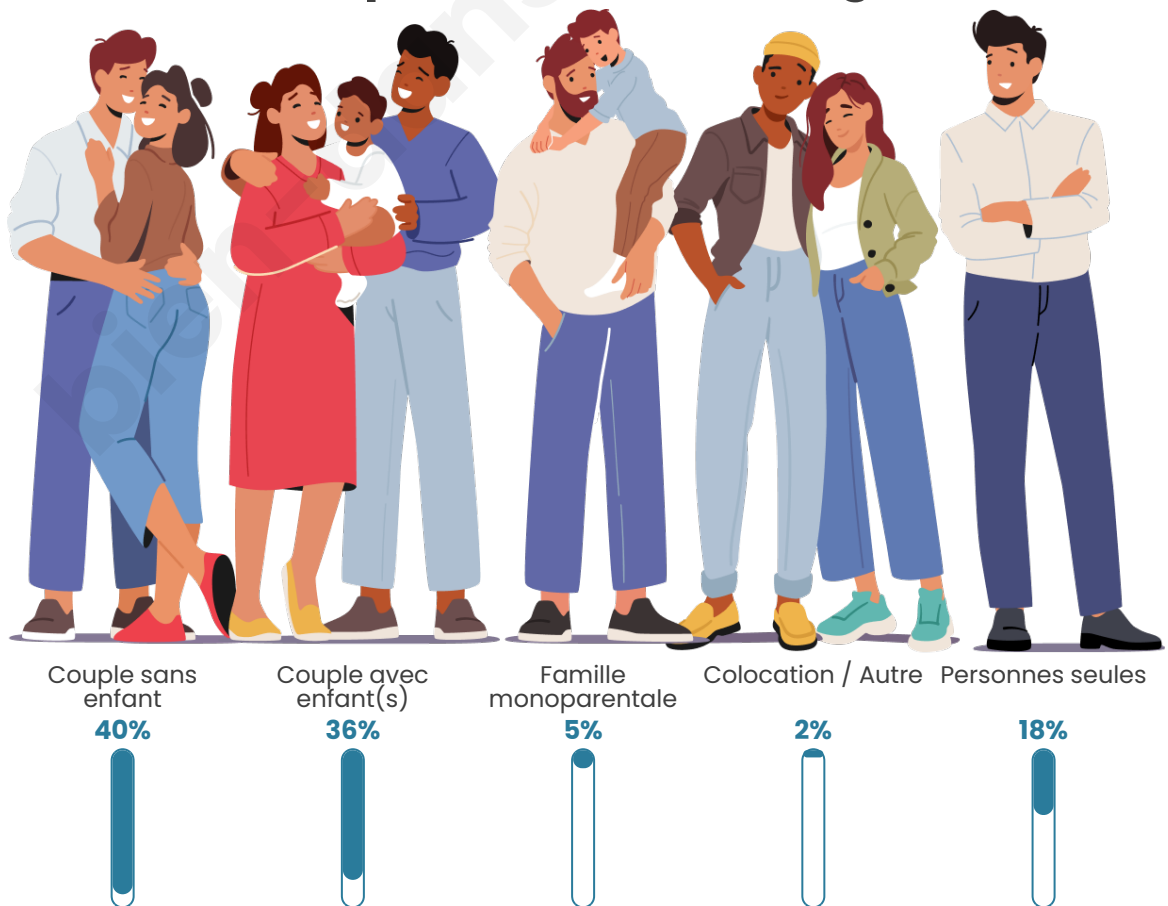

Nombre d'habitants

4 332

Age moyen

42 ans

Pop active

45.5%

Taux chômage

6.4%

Tranche d'âge

Activité professionnelle

Niveau de diplôme

Composition des ménages

Profils électoraux

Premier tour

	Emmanuel MACRON	30.88 %
	Marine LE PEN	29.60 %
	Jean-Luc MÉLENCHON	13.02 %
	Valérie PÉCRESSÉ	6.25 %
	Éric ZEMMOUR	5.01 %
	Yannick JADOT	3.92 %
	Jean LASSALLE	3.64 %
	Nicolas DUPONT-AIGNAN	2.68 %
	Fabien ROUSSEL	2.12 %
	Anne HIDALGO	1.76 %
	Nathalie ARTHAUD	0.60 %
	Philippe POUTOU	0.52 %