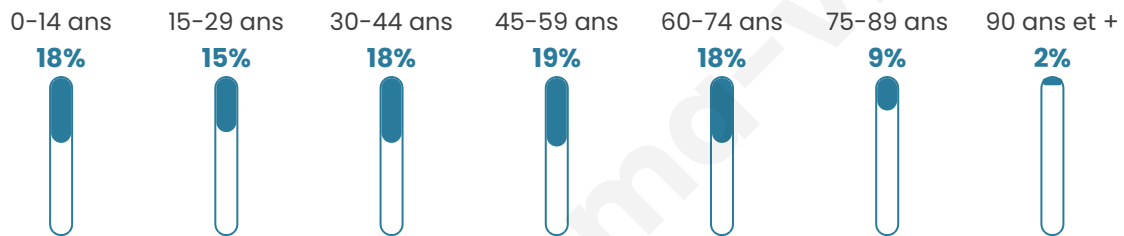

Nombre d'habitants

4 332

Age moyen

42 ans

Pop active

45.5%

Taux chômage

6.4%

Pop densité

149 h/km²

Revenu moyen

23 050 €/an

Evolution du nombre d'habitants

Sources : Institut national de la statistique et des études économiques (insee) selon Les dernières parutions officielles de 2024 portant sur les années 2020, 2021 et 2022.

Tranche d'âge

Activité professionnelle

Niveau de diplôme

Composition des ménages

Profils électoraux

Premier tour

	Emmanuel MACRON	30.88 %
	Marine LE PEN	29.60 %
	Jean-Luc MÉLENCHON	13.02 %
	Valérie PÉCRESSÉ	6.25 %
	Éric ZEMMOUR	5.01 %
	Yannick JADOT	3.92 %
	Jean LASSALLE	3.64 %
	Nicolas DUPONT-AIGNAN	2.68 %
	Fabien ROUSSEL	2.12 %
	Anne HIDALGO	1.76 %
	Nathalie ARTHAUD	0.60 %
	Philippe POUTOU	0.52 %

3 276 inscrits

Participation : 78.17%

Votes blancs : 1.56%

Votes nuls : 0.94%

Second tour

	Emmanuel MACRON	52,42 %
	Marine LE PEN	47,58 %

3 278 inscrits

Participation : 78.8%