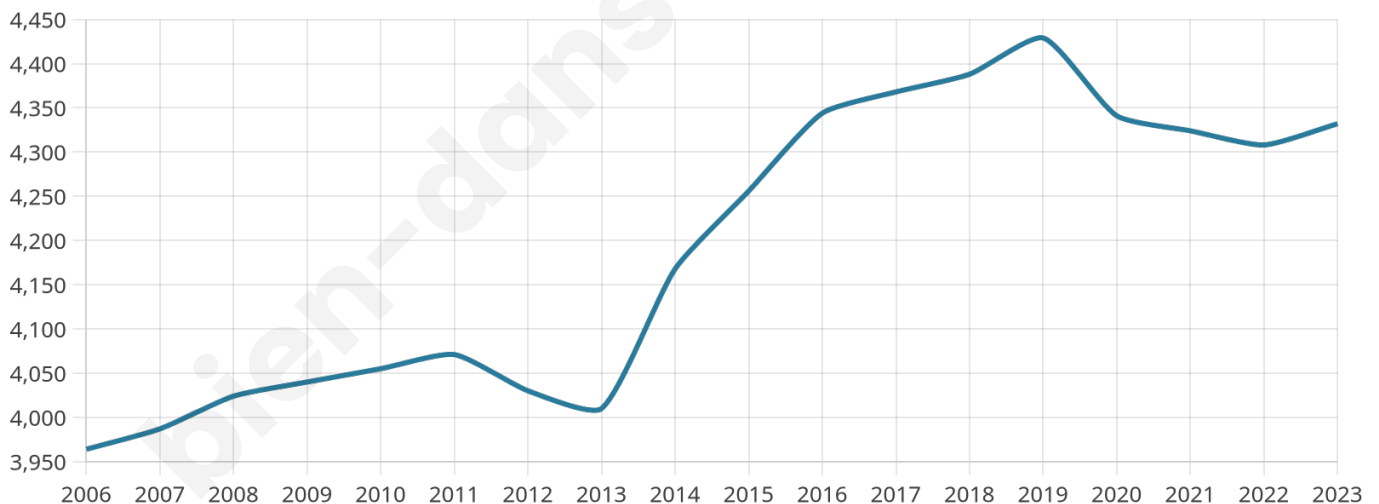

Version web

Ville de Steenvoorde

Présenté par

BIEN dans
ma **VILLE** 

Sommaire

Situation géographique	3
Statistiques sur la population	4
Evolution du nombre d'habitants	4
Tranche d'âge	5
0-14 ans	5
15-29 ans	5
30-44 ans	5
45-59 ans	5
60-74 ans	5
75-89 ans	5
90 ans et +	5
Activité professionnelle	5
Agriculteurs	5
Artisans, Commerçants	5
Cadres et sup.	5
Professions intermédiaires	5
Employé	5
Ouvrier	5
Retraité	5
Autres	5
Niveau de diplôme	6
Sans diplôme ou CEP	6
Brevet, BEPC, DNB	6
CAP-BEP ou équivalent	6
BAC ou équivalent	6
BAC+2	6
BAC+3 ou +4	6
BAC+5 ou plus	6
Composition des ménages	6
Couple sans enfant	6
Couple avec enfant(s)	6
Famille monoparentale	6
Colocation / Autre	6
Personnes seules	6
Profil électoraux	7
Premier tour	7
Sécurité	8
Evolution du nombre d'infractions	8
Pour comparer	9
Services à la population	10
Commerce	10
Éducation	10
Villes autour de Steenvoorde	11
Avis sur la ville de Steenvoorde	12
Moyenne par critère	12
Villes autour de Steenvoorde	12
Répartition des avis par note	12
Répartition des avis par note	12

Nombre d'habitants

4 332

Age moyen

42 ans

Pop active

45.5%

Taux chômage

6.4%

Pop densité

149 h/km²

Revenu moyen

23 050 €/an

Evolution du nombre d'habitants

Sources : Institut national de la statistique et des études économiques (insee) selon Les dernières parutions officielles de 2024 portant sur les années 2020, 2021 et 2022.

Tranche d'âge

Activité professionnelle

Niveau de diplôme

Composition des ménages

Profils électoraux

Premier tour

	Emmanuel MACRON	30.88 %
	Marine LE PEN	29.60 %
	Jean-Luc MÉLENCHON	13.02 %
	Valérie PÉCRESSÉ	6.25 %
	Éric ZEMMOUR	5.01 %
	Yannick JADOT	3.92 %
	Jean LASSALLE	3.64 %
	Nicolas DUPONT-AIGNAN	2.68 %
	Fabien ROUSSEL	2.12 %
	Anne HIDALGO	1.76 %
	Nathalie ARTHAUD	0.60 %
	Philippe POUTOU	0.52 %