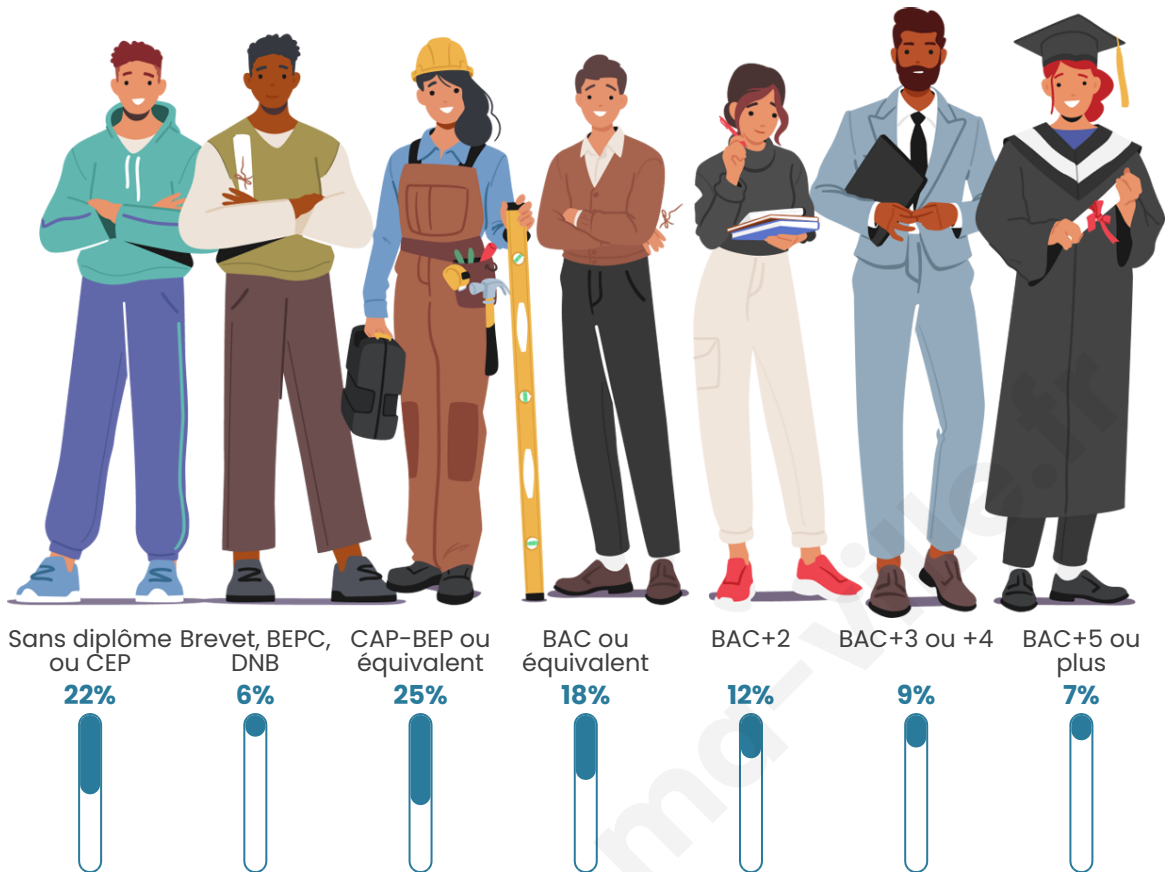

Nombre d'habitants

4 332

Age moyen

42 ans

Pop active

45.5%

Taux chômage

6.4%

Pop densité

149 h/km²

Revenu moyen

23 050 €/an

Evolution du nombre d'habitants

Sources : Institut national de la statistique et des études économiques (insee) selon Les dernières parutions officielles de 2024 portant sur les années 2020, 2021 et 2022.

Tranche d'âge

Activité professionnelle

Niveau de diplôme

Composition des ménages

Profils électoraux

Premier tour

	Emmanuel MACRON	30.88 %
	Marine LE PEN	29.60 %
	Jean-Luc MÉLENCHON	13.02 %
	Valérie PÉCRESSÉ	6.25 %
	Éric ZEMMOUR	5.01 %
	Yannick JADOT	3.92 %
	Jean LASSALLE	3.64 %
	Nicolas DUPONT-AIGNAN	2.68 %
	Fabien ROUSSEL	2.12 %
	Anne HIDALGO	1.76 %
	Nathalie ARTHAUD	0.60 %
	Philippe POUTOU	0.52 %