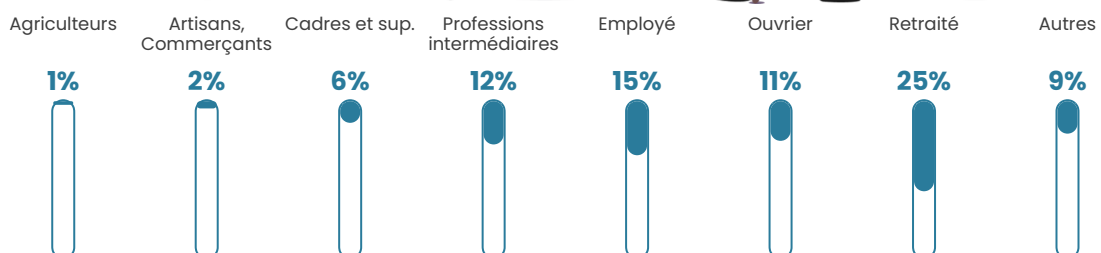

Pop densité

149 h/km²

Revenu moyen

23 050 €/an

Evolution du nombre d'habitants

Sources : Institut national de la statistique et des études économiques (insee) selon Les dernières parutions officielles de 2024 portant sur les années 2020, 2021 et 2022.

Tranche d'âge

Activité professionnelle

Niveau de diplôme

Composition des ménages

Profils électoraux

Premier tour

	Emmanuel MACRON	30.88 %
	Marine LE PEN	29.60 %
	Jean-Luc MÉLENCHON	13.02 %
	Valérie PÉCRESSÉ	6.25 %
	Éric ZEMMOUR	5.01 %
	Yannick JADOT	3.92 %
	Jean LASSALLE	3.64 %
	Nicolas DUPONT-AIGNAN	2.68 %
	Fabien ROUSSEL	2.12 %
	Anne HIDALGO	1.76 %
	Nathalie ARTHAUD	0.60 %
	Philippe POUTOU	0.52 %