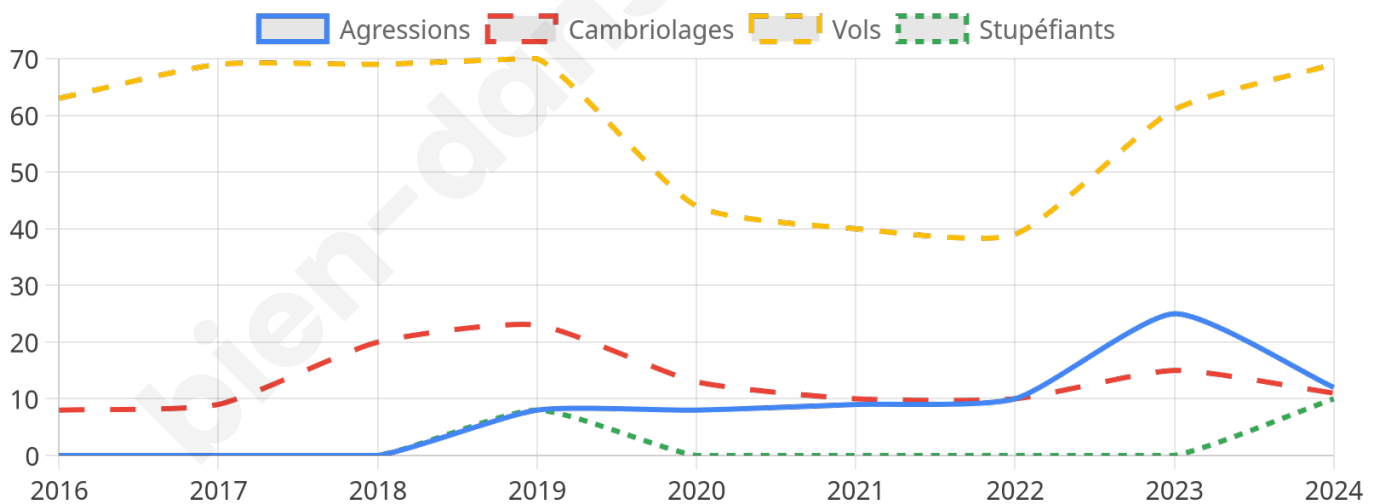

3 276 inscrits

Participation : 78.17%

Votes blancs : 1.56%

Votes nuls : 0.94%

Second tour

	Emmanuel MACRON	52,42 %
	Marine LE PEN	47,58 %

3 278 inscrits

Participation : 78.8%

Votes blancs : 3.99%

Votes nuls : 2.52%

Sécurité

Agressions physiques / sexuelles

12

Cambriolages

11

Vols / dégradations

69

Stupéfiants

10

Evolution du nombre d'infractions

Pour comparer

(en proportion du nombre d'habitants)

■ Ville ■ Département ■ Région

Sources : Bases statistiques communale, départementale et régionale de la délinquance enregistrée par la police et la gendarmerie nationales selon les dernières parutions officielles de 2025 portant sur l'année 2024 ([data.gouv](https://data.gouv.fr)).