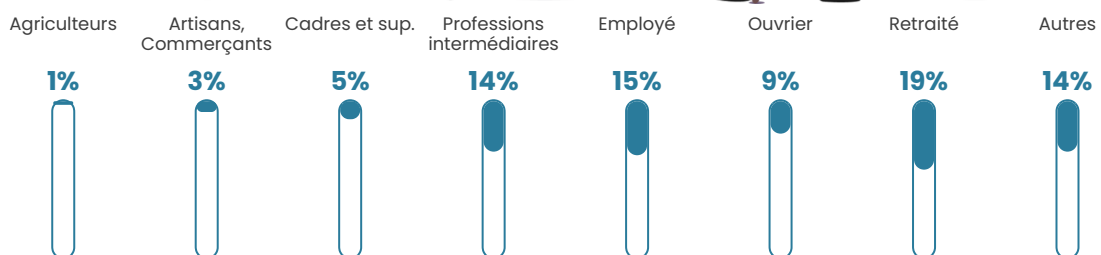

Revenu moyen

24 650 €/an

Evolution du nombre d'habitants

Sources : Institut national de la statistique et des études économiques (insee) selon Les dernières parutions officielles de 2024 portant sur les années 2020, 2021 et 2022.

Tranche d'âge

Activité professionnelle

Niveau de diplôme

Composition des ménages

Profils électoraux

Premier tour

	Marine LE PEN	41.69 %
	Emmanuel MACRON	27.63 %
	Jean-Luc MÉLENCHON	9.72 %
	Éric ZEMMOUR	6.21 %
	Yannick JADOT	3.51 %
	Valérie PÉCRESE	2.81 %
	Jean LASSALLE	2.58 %
	Fabien ROUSSEL	1.99 %
	Anne HIDALGO	1.29 %
	Philippe POUTOU	1.05 %
	Nicolas DUPONT- AIGNAN	0.94 %
	Nathalie ARTHAUD	0.59 %