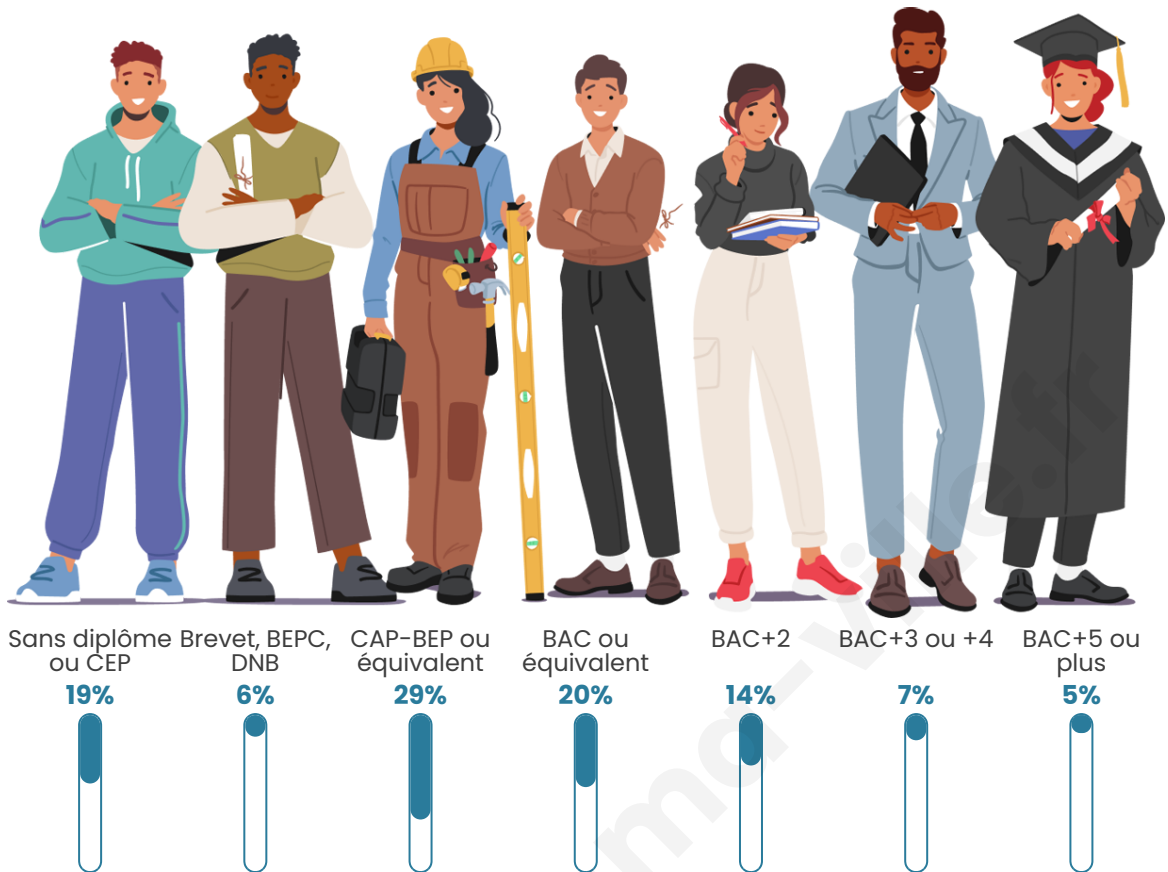

Age moyen

40 ans

Pop active

47.5%

Taux chômage

6.7%

Pop densité

141 h/km²

Tranche d'âge

Activité professionnelle

Niveau de diplôme

Composition des ménages

Profils électoraux

Premier tour

	Marine LE PEN	41.69 %
	Emmanuel MACRON	27.63 %
	Jean-Luc MÉLENCHON	9.72 %
	Éric ZEMMOUR	6.21 %
	Yannick JADOT	3.51 %
	Valérie PÉCRESE	2.81 %
	Jean LASSALLE	2.58 %
	Fabien ROUSSEL	1.99 %
	Anne HIDALGO	1.29 %
	Philippe POUTOU	1.05 %
	Nicolas DUPONT- AIGNAN	0.94 %
	Nathalie ARTHAUD	0.59 %