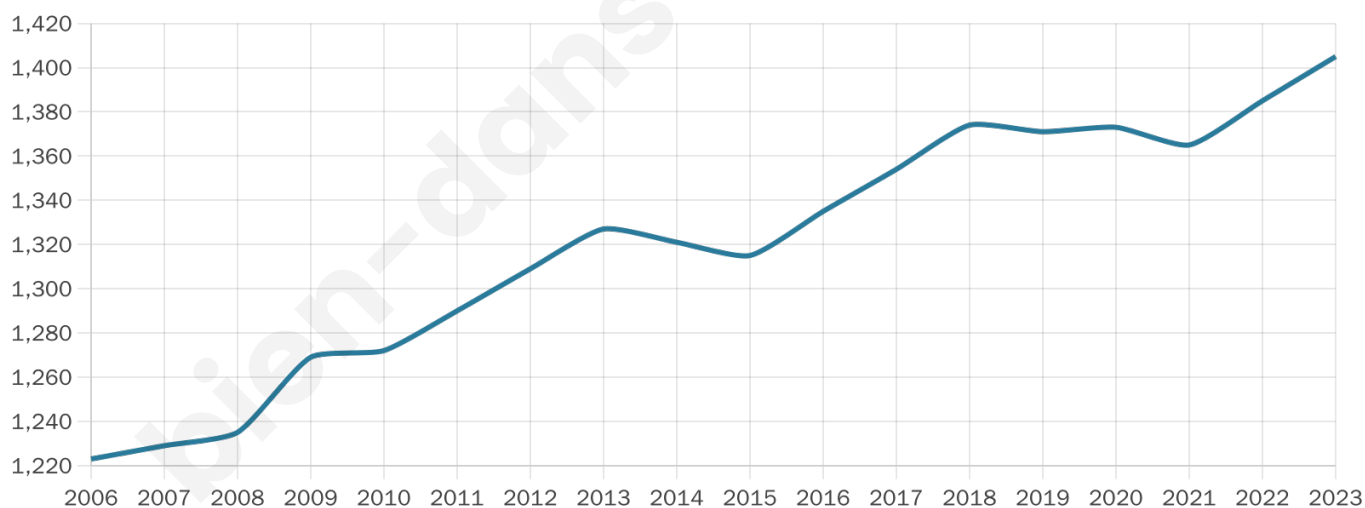

Version web

Ville de Steene

Présenté par

BIEN dans
ma **VILLE** 

Sommaire

Situation géographique	3
Statistiques sur la population	4
Evolution du nombre d'habitants	4
Tranche d'âge	5
0-14 ans	5
15-29 ans	5
30-44 ans	5
45-59 ans	5
60-74 ans	5
75-89 ans	5
90 ans et +	5
Activité professionnelle	5
Agriculteurs	5
Artisans, Commerçants	5
Cadres et sup.	5
Professions intermédiaires	5
Employé	5
Ouvrier	5
Retraité	5
Autres	5
Niveau de diplôme	6
Sans diplôme ou CEP	6
Brevet, BEPC, DNB	6
CAP-BEP ou équivalent	6
BAC ou équivalent	6
BAC+2	6
BAC+3 ou +4	6
BAC+5 ou plus	6
Composition des ménages	6
Couple sans enfant	6
Couple avec enfant(s)	6
Famille monoparentale	6
Colocation / Autre	6
Personnes seules	6
Profils électoraux	7
Premier tour	7
Sécurité	8
Evolution du nombre d'infractions	8
Pour comparer	9
Services à la population	10
Commerce	10
Éducation	10
Villes autour de Steene	11
Avis sur la ville de Steene	12
Moyenne par critère	12
Villes autour de Steene	12
Répartition des avis par note	12
Répartition des avis par note	12

Age moyen

40 ans

Pop active

47.5%

Taux chômage

6.7%

Pop densité

141 h/km²

Revenu moyen

24 650 €/an

Evolution du nombre d'habitants

Sources : Institut national de la statistique et des études économiques (insee) selon Les dernières parutions officielles de 2024 portant sur les années 2020, 2021 et 2022.