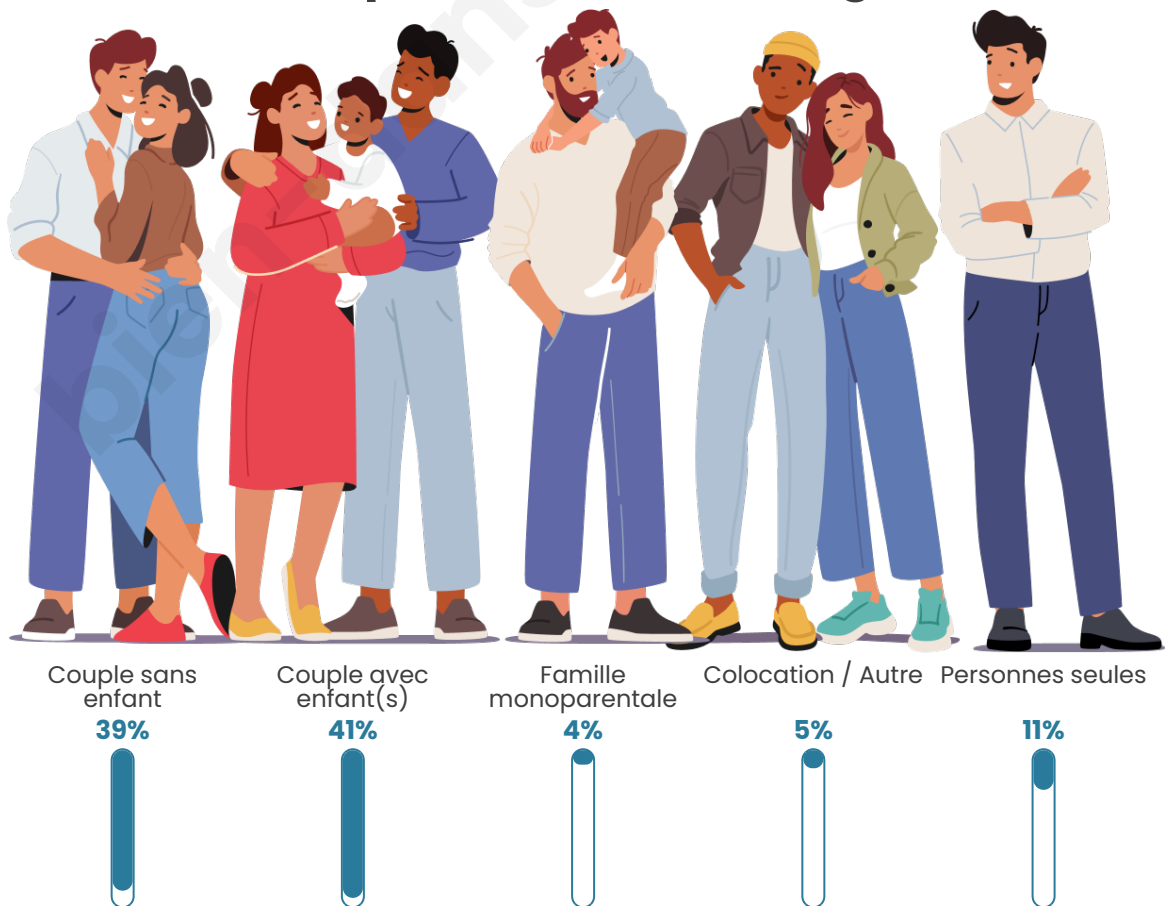

Tranche d'âge

Activité professionnelle

Niveau de diplôme

Composition des ménages

Profils électoraux

Premier tour

	Marine LE PEN	41.69 %
	Emmanuel MACRON	27.63 %
	Jean-Luc MÉLENCHON	9.72 %
	Éric ZEMMOUR	6.21 %
	Yannick JADOT	3.51 %
	Valérie PÉCRESE	2.81 %
	Jean LASSALLE	2.58 %
	Fabien ROUSSEL	1.99 %
	Anne HIDALGO	1.29 %
	Philippe POUTOU	1.05 %
	Nicolas DUPONT- AIGNAN	0.94 %
	Nathalie ARTHAUD	0.59 %