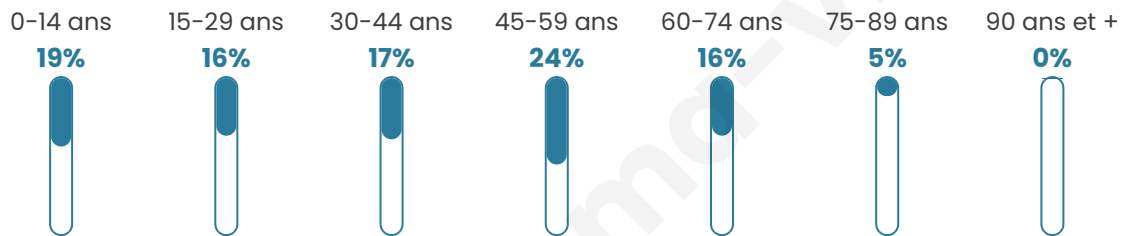

Version web

Ville de Steene

Présenté par

BIEN dans
ma **VILLE** 

Sommaire

Situation géographique	3
Statistiques sur la population	4
Evolution du nombre d'habitants	4
Tranche d'âge	5
0-14 ans	5
15-29 ans	5
30-44 ans	5
45-59 ans	5
60-74 ans	5
75-89 ans	5
90 ans et +	5
Activité professionnelle	5
Agriculteurs	5
Artisans, Commerçants	5
Cadres et sup.	5
Professions intermédiaires	5
Employé	5
Ouvrier	5
Retraité	5
Autres	5
Niveau de diplôme	6
Sans diplôme ou CEP	6
Brevet, BEPC, DNB	6
CAP-BEP ou équivalent	6
BAC ou équivalent	6
BAC+2	6
BAC+3 ou +4	6
BAC+5 ou plus	6
Composition des ménages	6
Couple sans enfant	6
Couple avec enfant(s)	6
Famille monoparentale	6
Colocation / Autre	6
Personnes seules	6
Profils électoraux	7
Premier tour	7
Sécurité	8
Evolution du nombre d'infractions	8
Pour comparer	9
Services à la population	10
Commerce	10
Éducation	10
Villes autour de Steene	11
Avis sur la ville de Steene	12
Moyenne par critère	12
Villes autour de Steene	12
Répartition des avis par note	12
Répartition des avis par note	12

Age moyen

40 ans

Pop active

47.5%

Taux chômage

6.7%

Pop densité

141 h/km²

Revenu moyen

24 650 €/an

Evolution du nombre d'habitants

Sources : Institut national de la statistique et des études économiques (insee) selon Les dernières parutions officielles de 2024 portant sur les années 2020, 2021 et 2022.

Tranche d'âge

Activité professionnelle

Niveau de diplôme

Composition des ménages

Profils électoraux

Premier tour

	Marine LE PEN	41.69 %
	Emmanuel MACRON	27.63 %
	Jean-Luc MÉLENCHON	9.72 %
	Éric ZEMMOUR	6.21 %
	Yannick JADOT	3.51 %
	Valérie PÉCRESE	2.81 %
	Jean LASSALLE	2.58 %
	Fabien ROUSSEL	1.99 %
	Anne HIDALGO	1.29 %
	Philippe POUTOU	1.05 %
	Nicolas DUPONT- AIGNAN	0.94 %
	Nathalie ARTHAUD	0.59 %