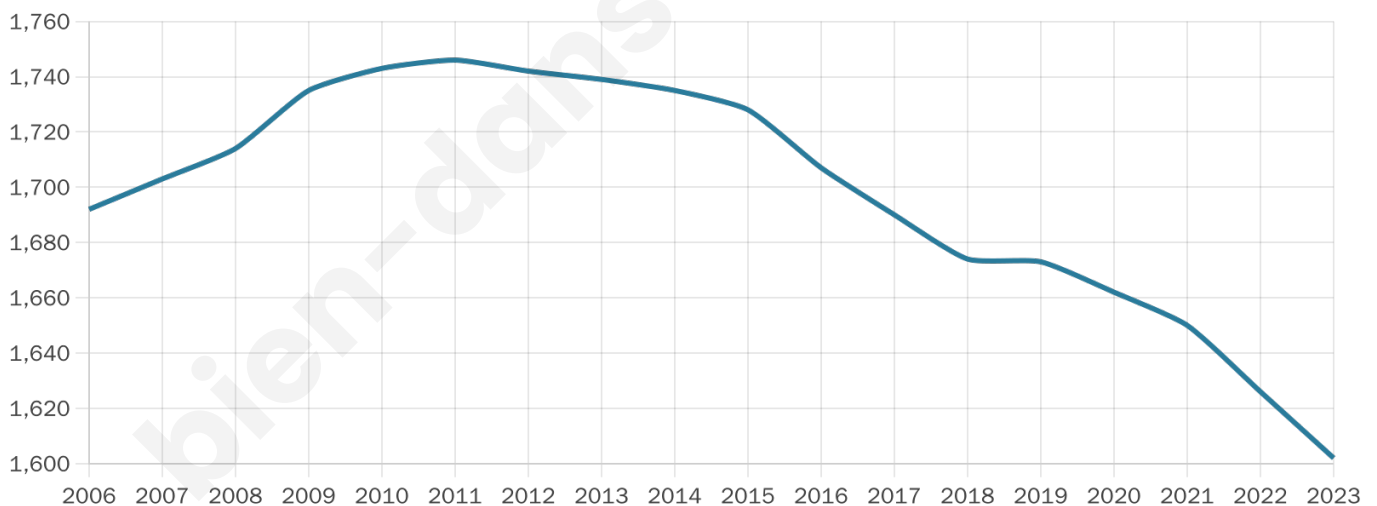

# Statistiques sur la population

Nombre d'habitants

**1 602**

Age moyen

**43 ans**

Pop active

**48.8%**

Taux chômage

**6.5%**

Pop densité

**134 h/km<sup>2</sup>**

Revenu moyen

**22 630 €/an**

## Evolution du nombre d'habitants

Sources : Institut national de la statistique et des études économiques (insee) selon Les dernières parutions officielles de 2024 portant sur les années 2020, 2021 et 2022.