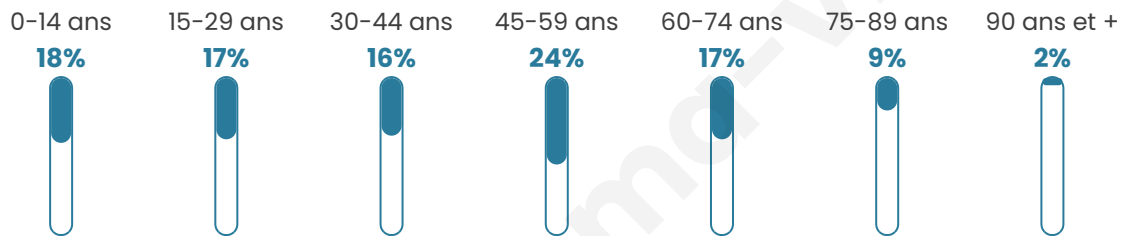

# Statistiques sur la population

Nombre d'habitants

**1 602**

Age moyen

**43 ans**

Pop active

**48.8%**

Taux chômage

**6.5%**

Pop densité

**134 h/km<sup>2</sup>**

Revenu moyen

**22 630 €/an**

## Evolution du nombre d'habitants

Sources : Institut national de la statistique et des études économiques (insee) selon Les dernières parutions officielles de 2024 portant sur les années 2020, 2021 et 2022.

## Tranche d'âge