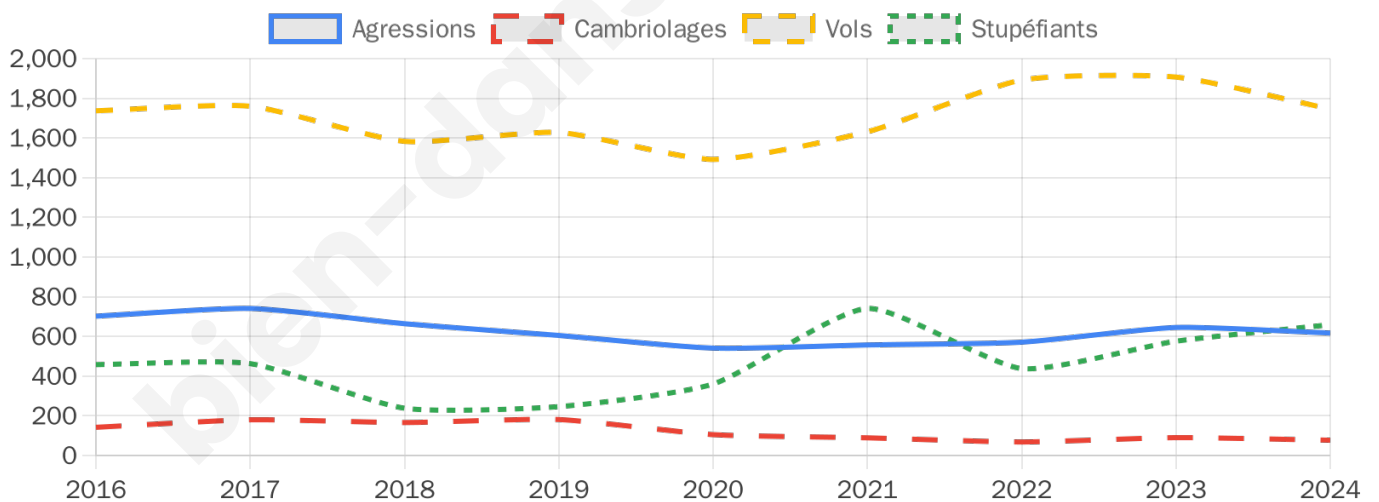

17 196 inscrits

Participation : 60.94%

Votes blancs : 2.46%

Votes nuls : 0.00%

Second tour

	Emmanuel MACRON	71,51 %
	Marine LE PEN	28,49 %

17 208 inscrits

Participation : 50.86%

Votes blancs : 11.28%

Votes nuls : 0%

Sécurité

Agressions physiques / sexuelles

617

Cambriolages

77

Vols / dégradations

1746

Stupéfiants

659

Evolution du nombre d'infractions

Pour comparer

(en proportion du nombre d'habitants)

Sources : Bases statistiques communale, départementale et régionale de la délinquance enregistrée par la police et la gendarmerie nationales selon les dernières parutions officielles de 2025 portant sur l'année 2024 ([data.gouv](https://data.gouv.fr)).