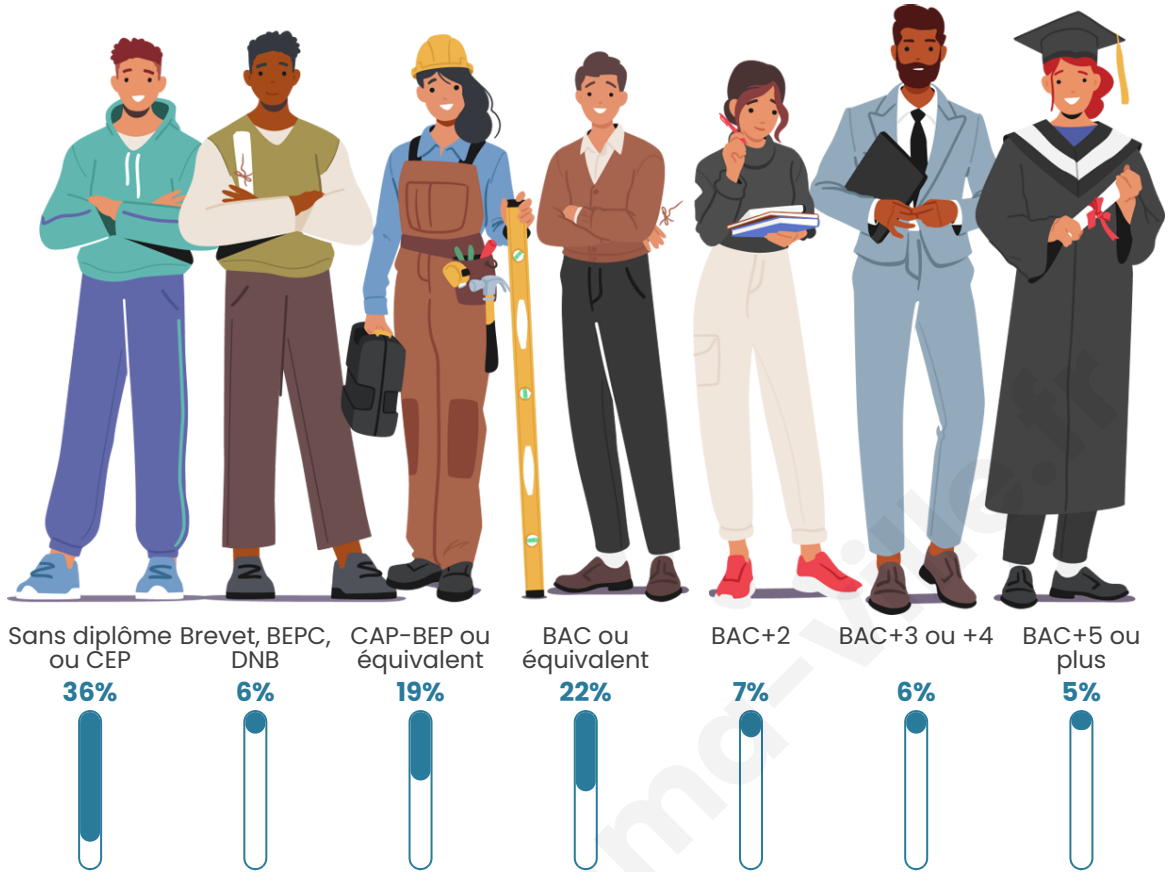

Statistiques sur la population

Nombre d'habitants

41 388

Age moyen

33 ans

Pop active

41.7%

Taux chômage

Tranche d'âge

Activité professionnelle

Niveau de diplôme

Composition des ménages

Profils électoraux

Premier tour

	Jean-Luc MÉLENCHON	60.20 %
	Emmanuel MACRON	15.93 %
	Marine LE PEN	12.13 %
	Éric ZEMMOUR	3.21 %
	Fabien ROUSSEL	2.30 %
	Valérie PÉCRESSE	1.96 %
	Yannick JADOT	1.04 %
	Nicolas DUPONT-AIGNAN	0.85 %
	Jean LASSALLE	0.77 %
	Philippe POUTOU	0.58 %
	Anne HIDALGO	0.57 %
	Nathalie ARTHAUD	0.47 %