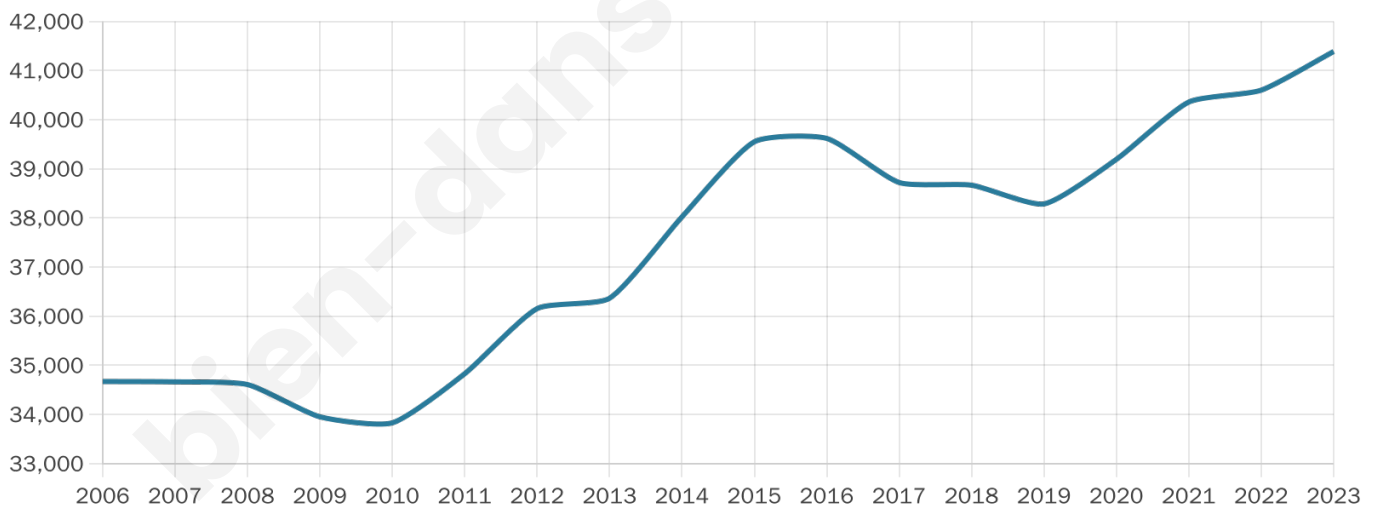

Statistiques sur la population

Nombre d'habitants

41 388

Age moyen

33 ans

Pop active

41.7%

Taux chômage

12.4%

Pop densité

8 278 h/km²

Revenu moyen

16 130 €/an

Evolution du nombre d'habitants

Sources : Institut national de la statistique et des études économiques (insee) selon Les dernières parutions officielles de 2024 portant sur les années 2020, 2021 et 2022.

Tranche d'âge

Activité professionnelle

Niveau de diplôme

Composition des ménages

Profils électoraux

Premier tour

	Jean-Luc MÉLENCHON	60.20 %
	Emmanuel MACRON	15.93 %
	Marine LE PEN	12.13 %
	Éric ZEMMOUR	3.21 %
	Fabien ROUSSEL	2.30 %
	Valérie PÉCRESSE	1.96 %
	Yannick JADOT	1.04 %
	Nicolas DUPONT-AIGNAN	0.85 %
	Jean LASSALLE	0.77 %
	Philippe POUTOU	0.58 %
	Anne HIDALGO	0.57 %
	Nathalie ARTHAUD	0.47 %