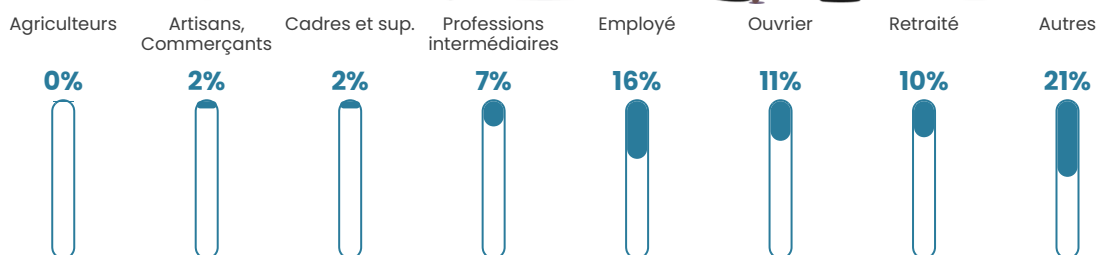

12.4%

Pop densité

8 278 h/km²

Revenu moyen

16 130 €/an

Evolution du nombre d'habitants

Sources : Institut national de la statistique et des études économiques (insee) selon Les dernières parutions officielles de 2024 portant sur les années 2020, 2021 et 2022.

Tranche d'âge

Activité professionnelle

Niveau de diplôme

Composition des ménages

Profils électoraux

Premier tour

	Jean-Luc MÉLENCHON	60.20 %
	Emmanuel MACRON	15.93 %
	Marine LE PEN	12.13 %
	Éric ZEMMOUR	3.21 %
	Fabien ROUSSEL	2.30 %
	Valérie PÉCRESSE	1.96 %
	Yannick JADOT	1.04 %
	Nicolas DUPONT-AIGNAN	0.85 %
	Jean LASSALLE	0.77 %
	Philippe POUTOU	0.58 %
	Anne HIDALGO	0.57 %
	Nathalie ARTHAUD	0.47 %