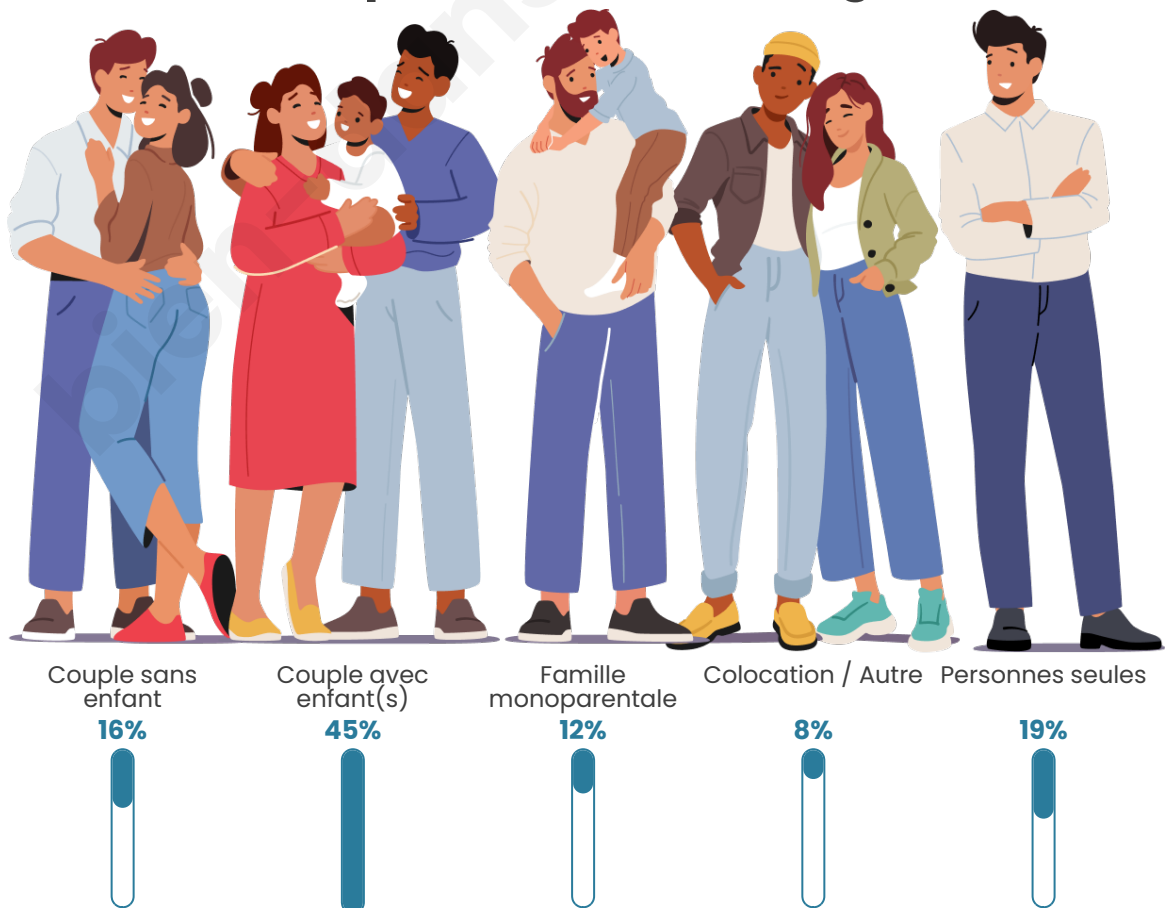

Tranche d'âge

Activité professionnelle

Niveau de diplôme

Composition des ménages

Profils électoraux

Premier tour

	Jean-Luc MÉLENCHON	60.20 %
	Emmanuel MACRON	15.93 %
	Marine LE PEN	12.13 %
	Éric ZEMMOUR	3.21 %
	Fabien ROUSSEL	2.30 %
	Valérie PÉCRESSE	1.96 %
	Yannick JADOT	1.04 %
	Nicolas DUPONT-AIGNAN	0.85 %
	Jean LASSALLE	0.77 %
	Philippe POUTOU	0.58 %
	Anne HIDALGO	0.57 %
	Nathalie ARTHAUD	0.47 %