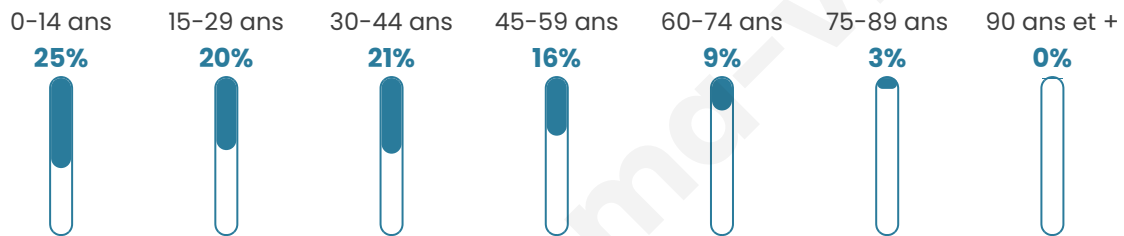

Statistiques sur la population

Nombre d'habitants

41 388

Age moyen

33 ans

Pop active

41.7%

Taux chômage

12.4%

Pop densité

8 278 h/km²

Revenu moyen

16 130 €/an

Evolution du nombre d'habitants

Sources : Institut national de la statistique et des études économiques (insee) selon Les dernières parutions officielles de 2024 portant sur les années 2020, 2021 et 2022.

Tranche d'âge

Activité professionnelle

Niveau de diplôme

Composition des ménages

Profils électoraux

Premier tour

	Jean-Luc MÉLENCHON	60.20 %
	Emmanuel MACRON	15.93 %
	Marine LE PEN	12.13 %
	Éric ZEMMOUR	3.21 %
	Fabien ROUSSEL	2.30 %
	Valérie PÉCRESSE	1.96 %
	Yannick JADOT	1.04 %
	Nicolas DUPONT-AIGNAN	0.85 %
	Jean LASSALLE	0.77 %
	Philippe POUTOU	0.58 %
	Anne HIDALGO	0.57 %
	Nathalie ARTHAUD	0.47 %