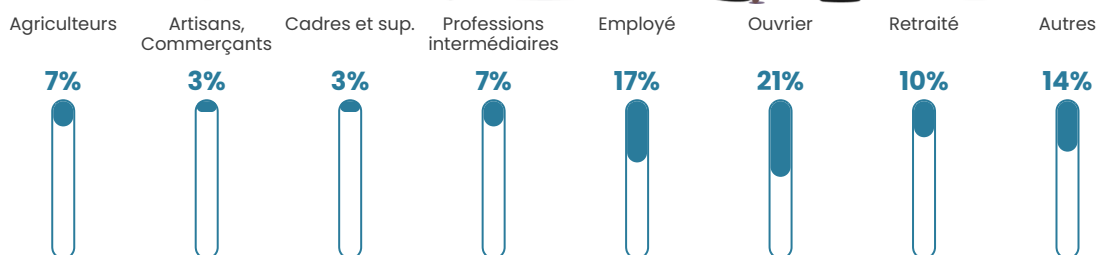

24 720 €/an

Evolution du nombre d'habitants

Sources : Institut national de la statistique et des études économiques (insee) selon Les dernières parutions officielles de 2024 portant sur les années 2020, 2021 et 2022.

Tranche d'âge

Activité professionnelle

Niveau de diplôme

Composition des ménages

Profils électoraux

Premier tour

	Marine LE PEN	45.71 %
	Emmanuel MACRON	20.00 %
	Éric ZEMMOUR	13.33 %
	Valérie PÉCRESSE	10.48 %
	Anne HIDALGO	2.86 %
	Fabien ROUSSEL	1.90 %
	Jean LASSALLE	1.90 %
	Jean-Luc MÉLENCHON	1.90 %
	Yannick JADOT	0.95 %
	Philippe POUTOU	0.95 %
	Nathalie ARTHAUD	0.00 %
	Nicolas DUPONT-AIGNAN	0.00 %