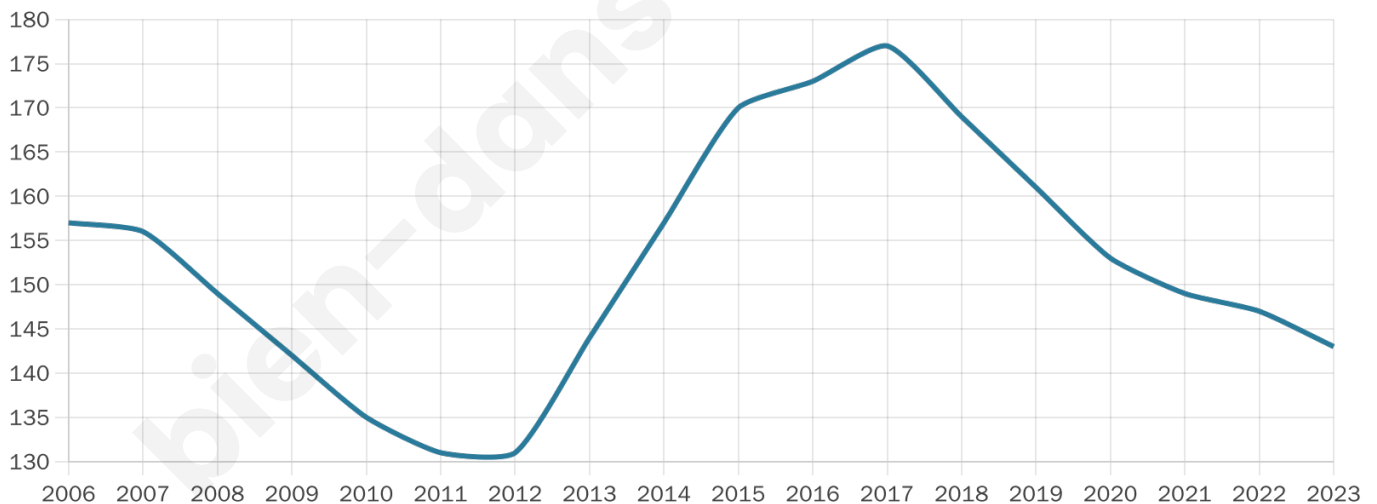

Statistiques sur la population

Nombre d'habitants

143

Age moyen

45 ans

Pop active

46.9%

Taux chômage

2.3%

Pop densité

14 h/km²

Revenu moyen

24 720 €/an

Evolution du nombre d'habitants

Sources : Institut national de la statistique et des études économiques (insee) selon Les dernières parutions officielles de 2024 portant sur les années 2020, 2021 et 2022.