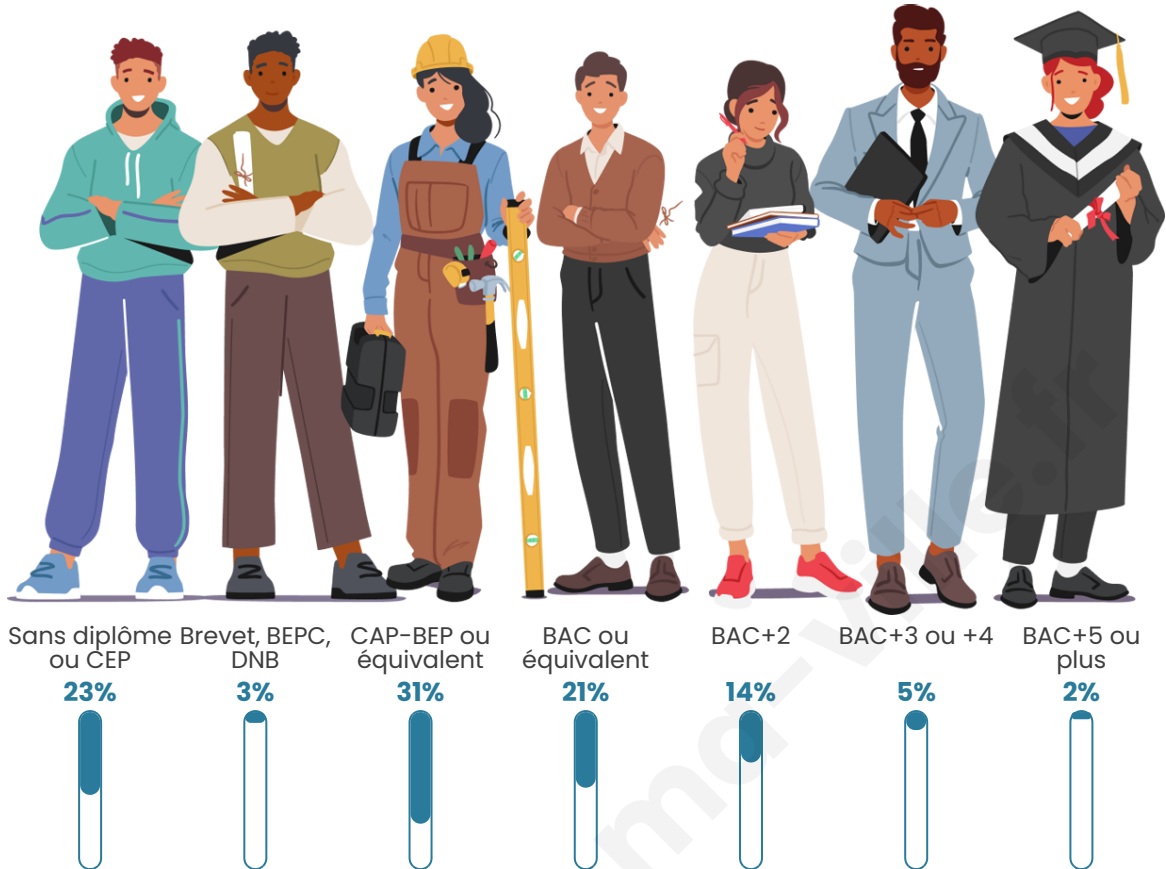

45 ans

Pop active

46.9%

Taux chômage

2.3%

Pop densité

14 h/km²

Revenu moyen

Tranche d'âge

Activité professionnelle

Niveau de diplôme

Composition des ménages

Profils électoraux

Premier tour

	Marine LE PEN	45.71 %
	Emmanuel MACRON	20.00 %
	Éric ZEMMOUR	13.33 %
	Valérie PÉCRESSE	10.48 %
	Anne HIDALGO	2.86 %
	Fabien ROUSSEL	1.90 %
	Jean LASSALLE	1.90 %
	Jean-Luc MÉLENCHON	1.90 %
	Yannick JADOT	0.95 %
	Philippe POUTOU	0.95 %
	Nathalie ARTHAUD	0.00 %
	Nicolas DUPONT-AIGNAN	0.00 %