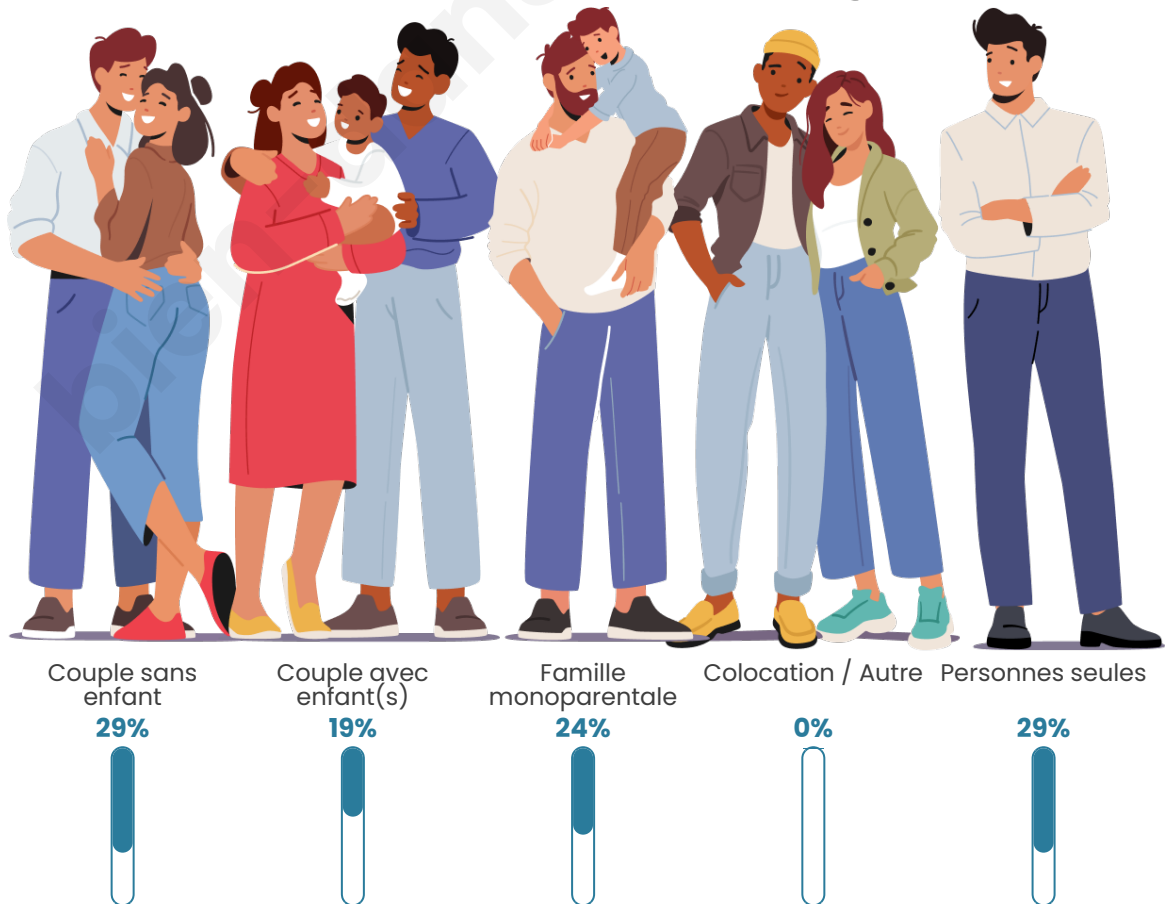

Tranche d'âge

Activité professionnelle

Niveau de diplôme

Composition des ménages

Profils électoraux

Premier tour

	Marine LE PEN	45.71 %
	Emmanuel MACRON	20.00 %
	Éric ZEMMOUR	13.33 %
	Valérie PÉCRESSE	10.48 %
	Anne HIDALGO	2.86 %
	Fabien ROUSSEL	1.90 %
	Jean LASSALLE	1.90 %
	Jean-Luc MÉLENCHON	1.90 %
	Yannick JADOT	0.95 %
	Philippe POUTOU	0.95 %
	Nathalie ARTHAUD	0.00 %
	Nicolas DUPONT-AIGNAN	0.00 %