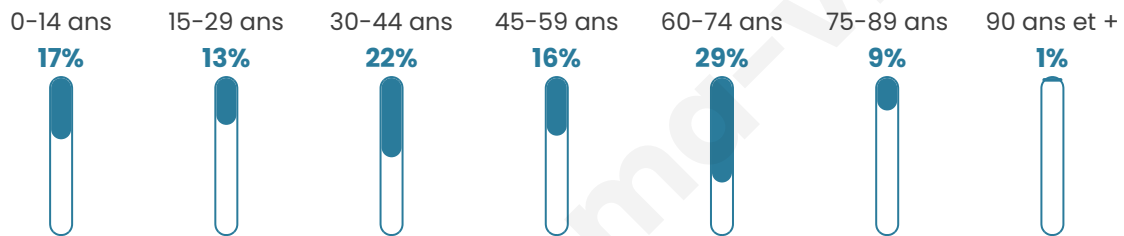

Version web

Ville de Spoy

Présenté par

BIEN dans
ma **VILLE** 

Sommaire

Situation géographique	3
Statistiques sur la population	4
Evolution du nombre d'habitants	4
Tranche d'âge	5
0-14 ans	5
15-29 ans	5
30-44 ans	5
45-59 ans	5
60-74 ans	5
75-89 ans	5
90 ans et +	5
Activité professionnelle	5
Agriculteurs	5
Artisans, Commerçants	5
Cadres et sup.	5
Professions intermédiaires	5
Employé	5
Ouvrier	5
Retraité	5
Autres	5
Niveau de diplôme	6
Sans diplôme ou CEP	6
Brevet, BEPC, DNB	6
CAP-BEP ou équivalent	6
BAC ou équivalent	6
BAC+2	6
BAC+3 ou +4	6
BAC+5 ou plus	6
Composition des ménages	6
Couple sans enfant	6
Couple avec enfant(s)	6
Famille monoparentale	6
Colocation / Autre	6
Personnes seules	6
Profil électoraux	7
Premier tour	7
Sécurité	8
Evolution du nombre d'infractions	8
Pour comparer	9
Services à la population	10
Commerce	10
Éducation	10
Villes autour de Spoy	11

Situation géographique

i Informations clés

- **Région** : Grand Est
- **Département** : Aube
- **Code postal** : 10200
- **Superficie** : 10 km²

Statistiques sur la population

Nombre d'habitants

143

Age moyen

45 ans

Pop active

46.9%

Taux chômage

2.3%

Pop densité

14 h/km²

Revenu moyen

Tranche d'âge

Activité professionnelle

Niveau de diplôme

Composition des ménages

Profils électoraux

Premier tour

	Marine LE PEN	45.71 %
	Emmanuel MACRON	20.00 %
	Éric ZEMMOUR	13.33 %
	Valérie PÉCRESSE	10.48 %
	Anne HIDALGO	2.86 %
	Fabien ROUSSEL	1.90 %
	Jean LASSALLE	1.90 %
	Jean-Luc MÉLENCHON	1.90 %
	Yannick JADOT	0.95 %
	Philippe POUTOU	0.95 %
	Nathalie ARTHAUD	0.00 %
	Nicolas DUPONT-AIGNAN	0.00 %