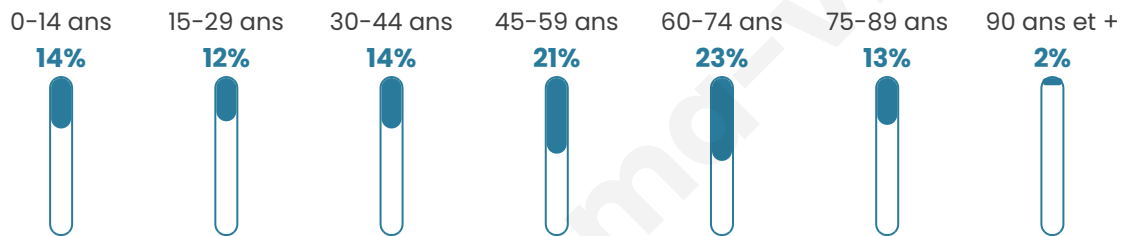

# Statistiques sur la population

Nombre d'habitants

**1 774**

Age moyen

**48 ans**

Pop active

**42.3%**

Taux chômage

**8%**

Pop densité

**30 h/km<sup>2</sup>**

Revenu moyen

**20 600 €/an**

## Evolution du nombre d'habitants

Sources : Institut national de la statistique et des études économiques (insee) selon Les dernières parutions officielles de 2024 portant sur les années 2020, 2021 et 2022.

## Tranche d'âge