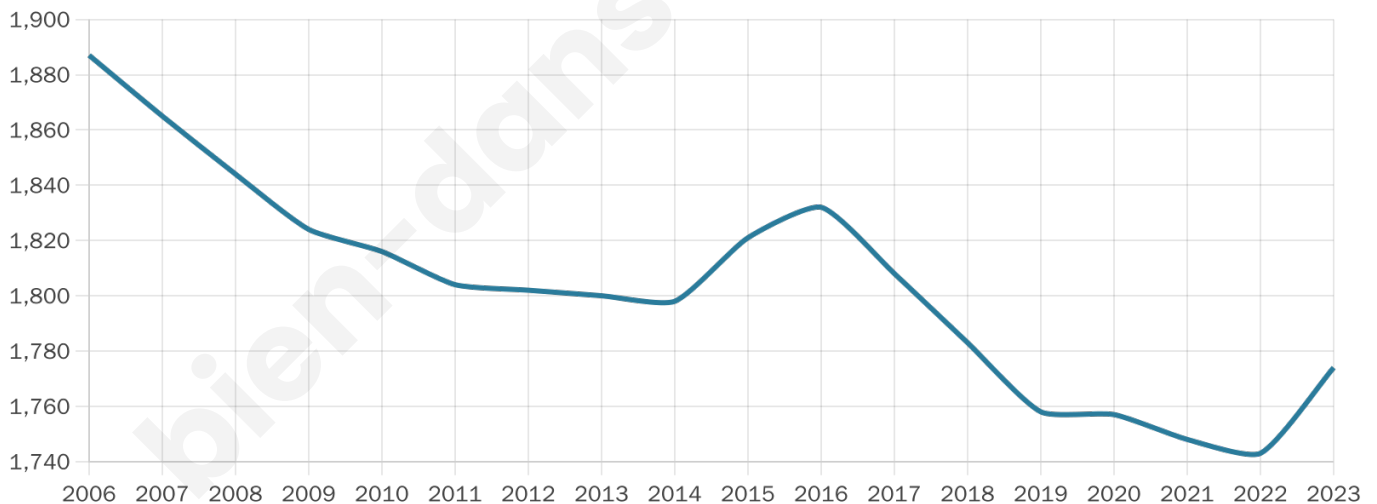

# Statistiques sur la population

Nombre d'habitants

**1 774**

Age moyen

**48 ans**

Pop active

**42.3%**

Taux chômage

**8%**

Pop densité

**30 h/km<sup>2</sup>**

Revenu moyen

**20 600 €/an**

## Evolution du nombre d'habitants

Sources : Institut national de la statistique et des études économiques (insee) selon Les dernières parutions officielles de 2024 portant sur les années 2020, 2021 et 2022.