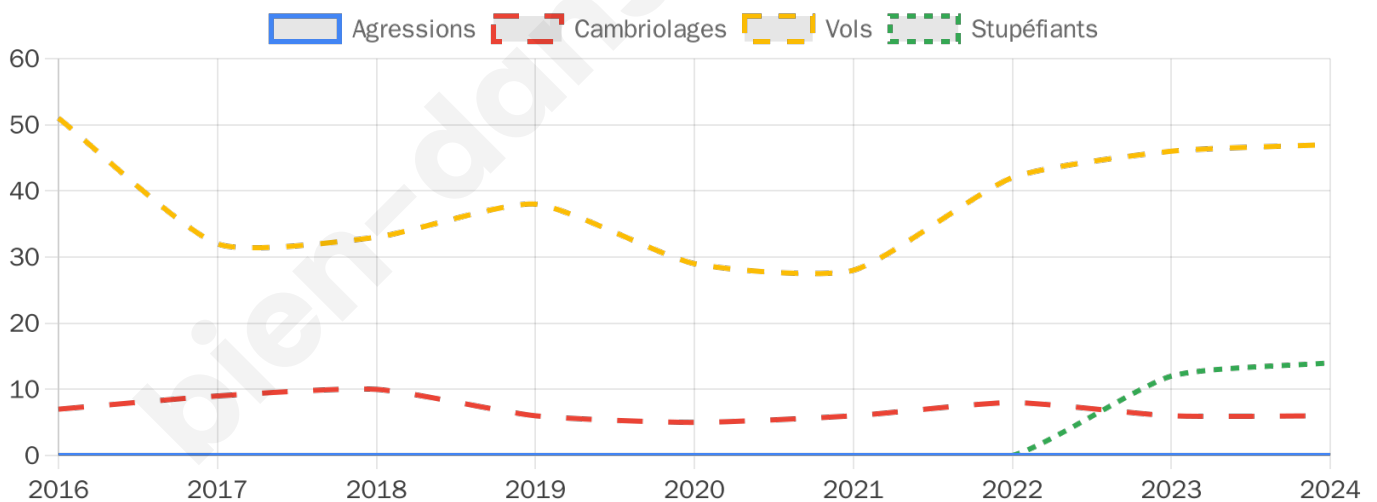

Second tour

	Emmanuel MACRON	61,9 %
	Marine LE PEN	38,1 %

1 864 inscrits

Participation : 79.88%

Votes blancs : 6.85%

Votes nuls : 2.01%

1 864 inscrits

Participation : 83.42%

Votes blancs : 2.12%

Votes nuls : 0.64%

Sécurité

Agressions physiques / sexuelles

0

Cambriolages

6

Vols / dégradations

47

Stupéfiants

14

Evolution du nombre d'infractions

Pour comparer

(en proportion du nombre d'habitants)

Sources : Bases statistiques communale, départementale et régionale de la délinquance enregistrée par la police et la gendarmerie nationales selon les dernières parutions officielles de 2025 portant sur l'année 2024 ([data.gouv](https://data.gouv.fr)).