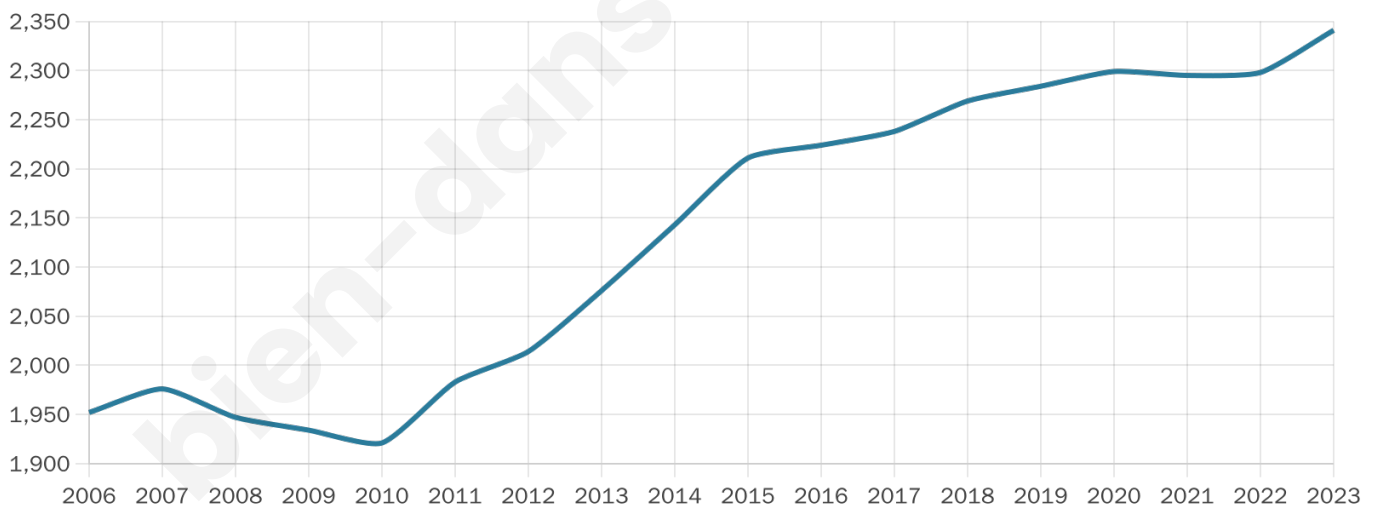

2 341

Age moyen

43 ans

Pop active

48.7%

Taux chômage

6.3%

Pop densité

334 h/km²

Revenu moyen

26 810 €/an

Evolution du nombre d'habitants

Sources : Institut national de la statistique et des études économiques (insee) selon Les dernières parutions officielles de 2024 portant sur les années 2020, 2021 et 2022.