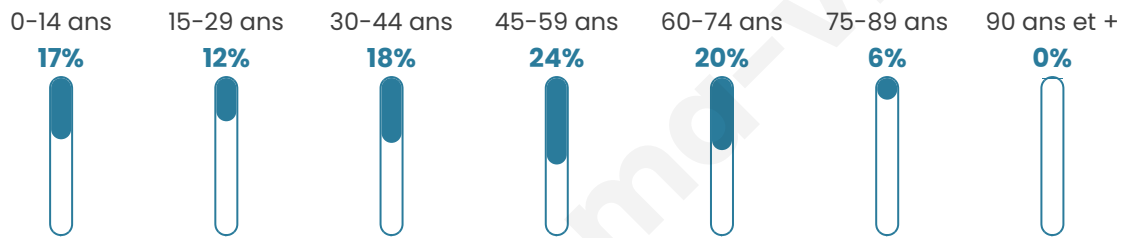

2 341

Age moyen

43 ans

Pop active

48.7%

Taux chômage

6.3%

Pop densité

334 h/km²

Revenu moyen

26 810 €/an

Evolution du nombre d'habitants

Sources : Institut national de la statistique et des études économiques (insee) selon Les dernières parutions officielles de 2024 portant sur les années 2020, 2021 et 2022.

Tranche d'âge

Activité professionnelle

Niveau de diplôme

Composition des ménages

Profils électoraux

Premier tour

	Emmanuel MACRON	33.20 %
	Marine LE PEN	20.37 %
	Jean-Luc MÉLENCHON	17.26 %
	Éric ZEMMOUR	7.47 %
	Yannick JADOT	6.15 %
	Valérie PÉCRESE	5.82 %
	Jean LASSALLE	3.24 %
	Nicolas DUPONT- AIGNAN	2.38 %
	Anne HIDALGO	1.59 %
	Fabien ROUSSEL	1.26 %
	Philippe POUTOU	0.86 %
	Nathalie ARTHAUD	0.40 %

Second tour

	Emmanuel MACRON	61,9 %
	Marine LE PEN	38,1 %

1 864 inscrits

Participation : 79.88%

Votes blancs : 6.85%

Votes nuls : 2.01%

1 864 inscrits

Participation : 83.42%