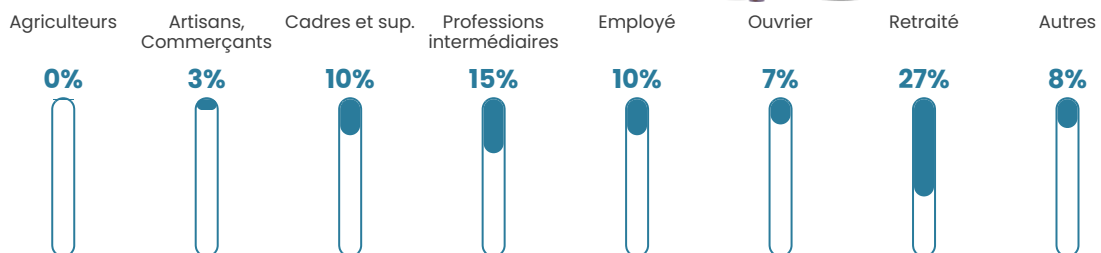

334 h/km²

Revenu moyen

26 810 €/an

Evolution du nombre d'habitants

Sources : Institut national de la statistique et des études économiques (insee) selon Les dernières parutions officielles de 2024 portant sur les années 2020, 2021 et 2022.

Tranche d'âge

Activité professionnelle

Niveau de diplôme

Composition des ménages

Profils électoraux

Premier tour

	Emmanuel MACRON	33.20 %
	Marine LE PEN	20.37 %
	Jean-Luc MÉLENCHON	17.26 %
	Éric ZEMMOUR	7.47 %
	Yannick JADOT	6.15 %
	Valérie PÉCRESE	5.82 %
	Jean LASSALLE	3.24 %
	Nicolas DUPONT- AIGNAN	2.38 %
	Anne HIDALGO	1.59 %
	Fabien ROUSSEL	1.26 %
	Philippe POUTOU	0.86 %
	Nathalie ARTHAUD	0.40 %