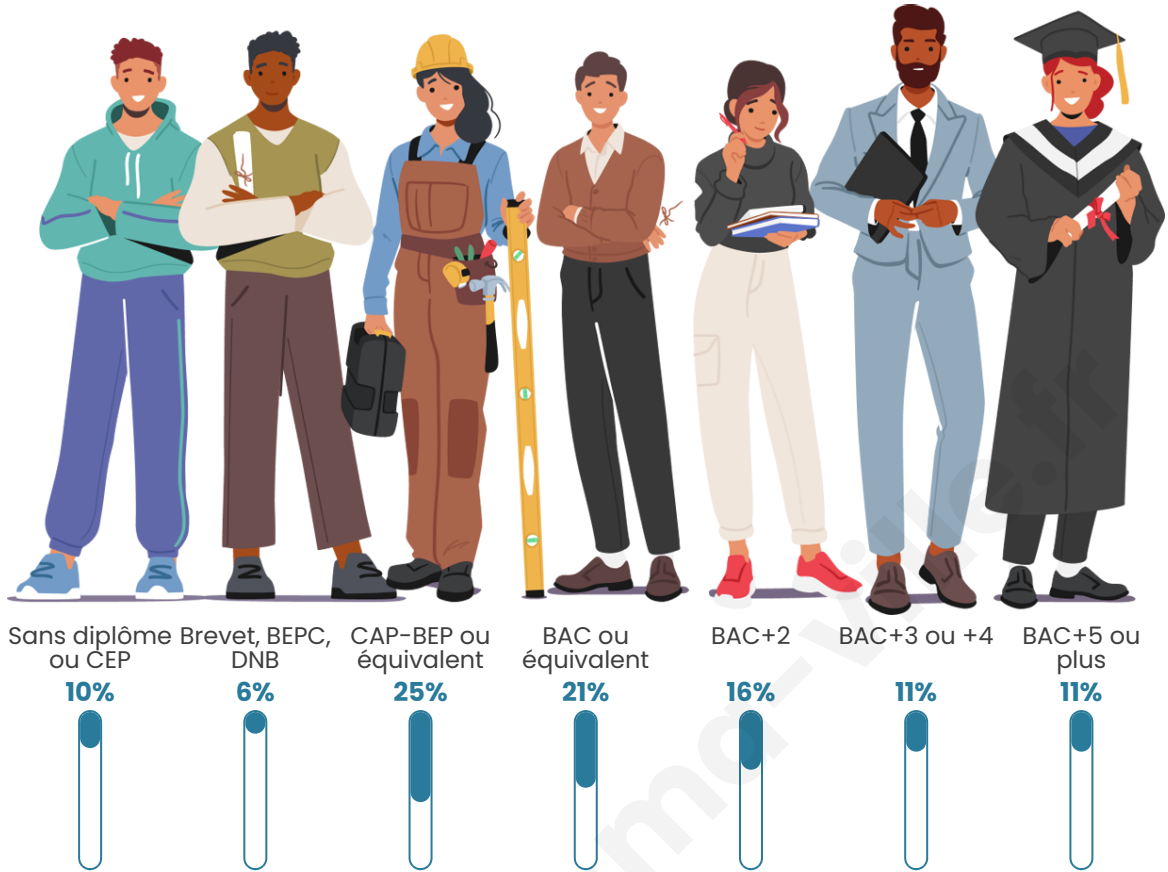

2 341

Age moyen

43 ans

Pop active

48.7%

Taux chômage

6.3%

Pop densité

Tranche d'âge

Activité professionnelle

Niveau de diplôme

Composition des ménages

Profils électoraux

Premier tour

	Emmanuel MACRON	33.20 %
	Marine LE PEN	20.37 %
	Jean-Luc MÉLENCHON	17.26 %
	Éric ZEMMOUR	7.47 %
	Yannick JADOT	6.15 %
	Valérie PÉCRESE	5.82 %
	Jean LASSALLE	3.24 %
	Nicolas DUPONT- AIGNAN	2.38 %
	Anne HIDALGO	1.59 %
	Fabien ROUSSEL	1.26 %
	Philippe POUTOU	0.86 %
	Nathalie ARTHAUD	0.40 %