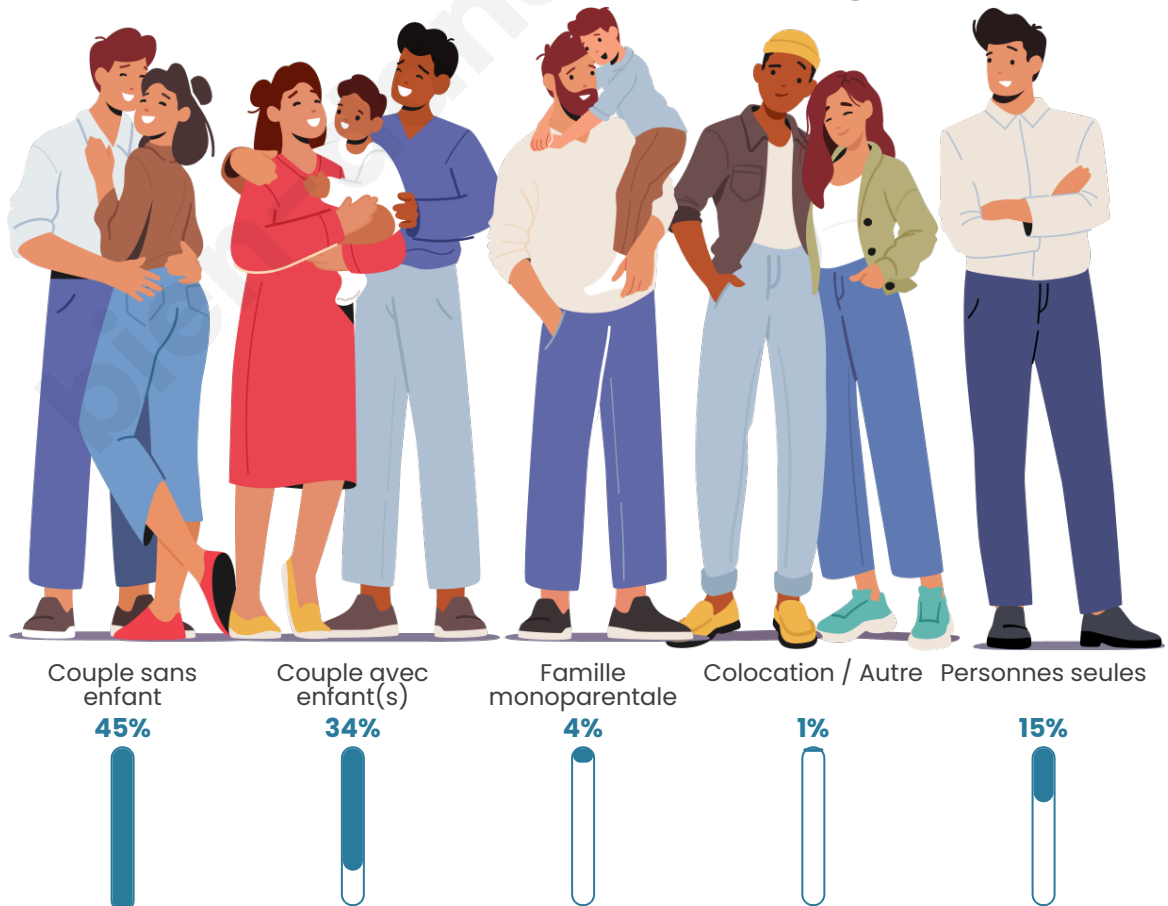

Tranche d'âge

Activité professionnelle

Niveau de diplôme

Composition des ménages

Profils électoraux

Premier tour

	Emmanuel MACRON	33.20 %
	Marine LE PEN	20.37 %
	Jean-Luc MÉLENCHON	17.26 %
	Éric ZEMMOUR	7.47 %
	Yannick JADOT	6.15 %
	Valérie PÉCRESE	5.82 %
	Jean LASSALLE	3.24 %
	Nicolas DUPONT- AIGNAN	2.38 %
	Anne HIDALGO	1.59 %
	Fabien ROUSSEL	1.26 %
	Philippe POUTOU	0.86 %
	Nathalie ARTHAUD	0.40 %