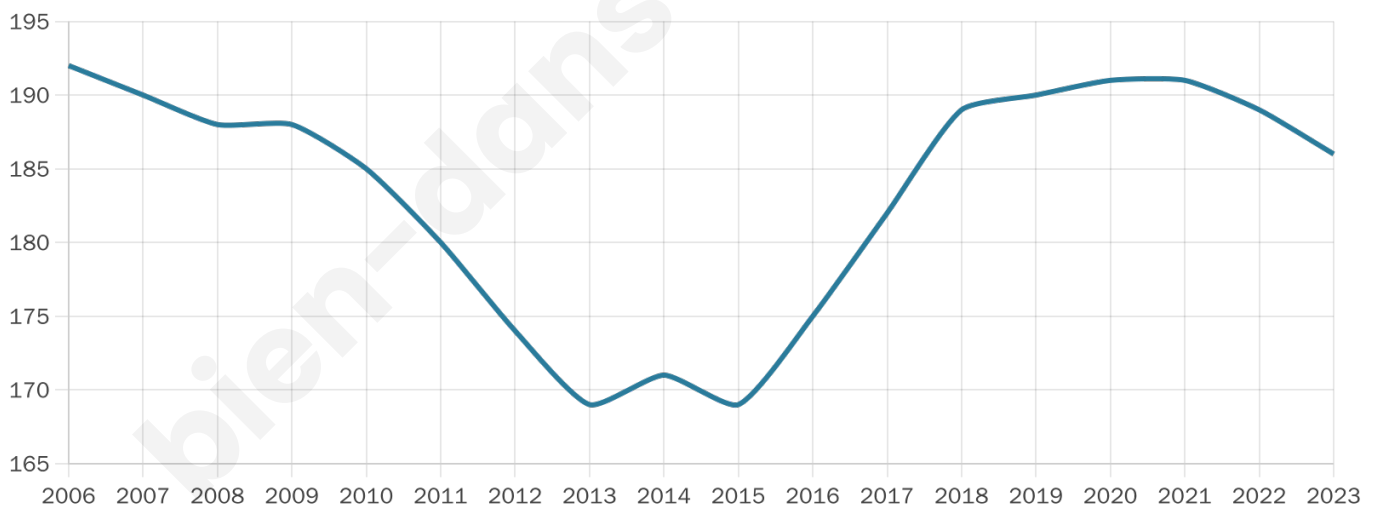

40 ans

Pop active

47.8%

Taux chômage

3.1%

Pop densité

37 h/km²

Revenu moyen

22 950 €/an

Evolution du nombre d'habitants

Sources : Institut national de la statistique et des études économiques (insee) selon Les dernières parutions officielles de 2024 portant sur les années 2020, 2021 et 2022.