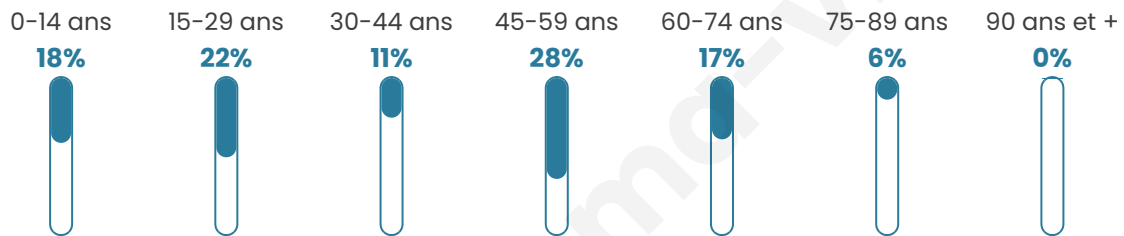

40 ans

Pop active

47.8%

Taux chômage

3.1%

Pop densité

37 h/km²

Revenu moyen

22 950 €/an

Evolution du nombre d'habitants

Sources : Institut national de la statistique et des études économiques (insee) selon Les dernières parutions officielles de 2024 portant sur les années 2020, 2021 et 2022.

Tranche d'âge

Activité professionnelle

Niveau de diplôme

Composition des ménages

Profils électoraux

Premier tour

	Marine LE PEN	43.07 %
	Emmanuel MACRON	14.60 %
	Valérie PÉCRESSE	12.41 %
	Jean-Luc MÉLENCHON	10.22 %
	Éric ZEMMOUR	8.76 %
	Jean LASSALLE	5.11 %
	Yannick JADOT	2.19 %
	Fabien ROUSSEL	1.46 %
	Nicolas DUPONT-AIGNAN	1.46 %
	Nathalie ARTHAUD	0.73 %
	Anne HIDALGO	0.00 %
	Philippe POUTOU	0.00 %