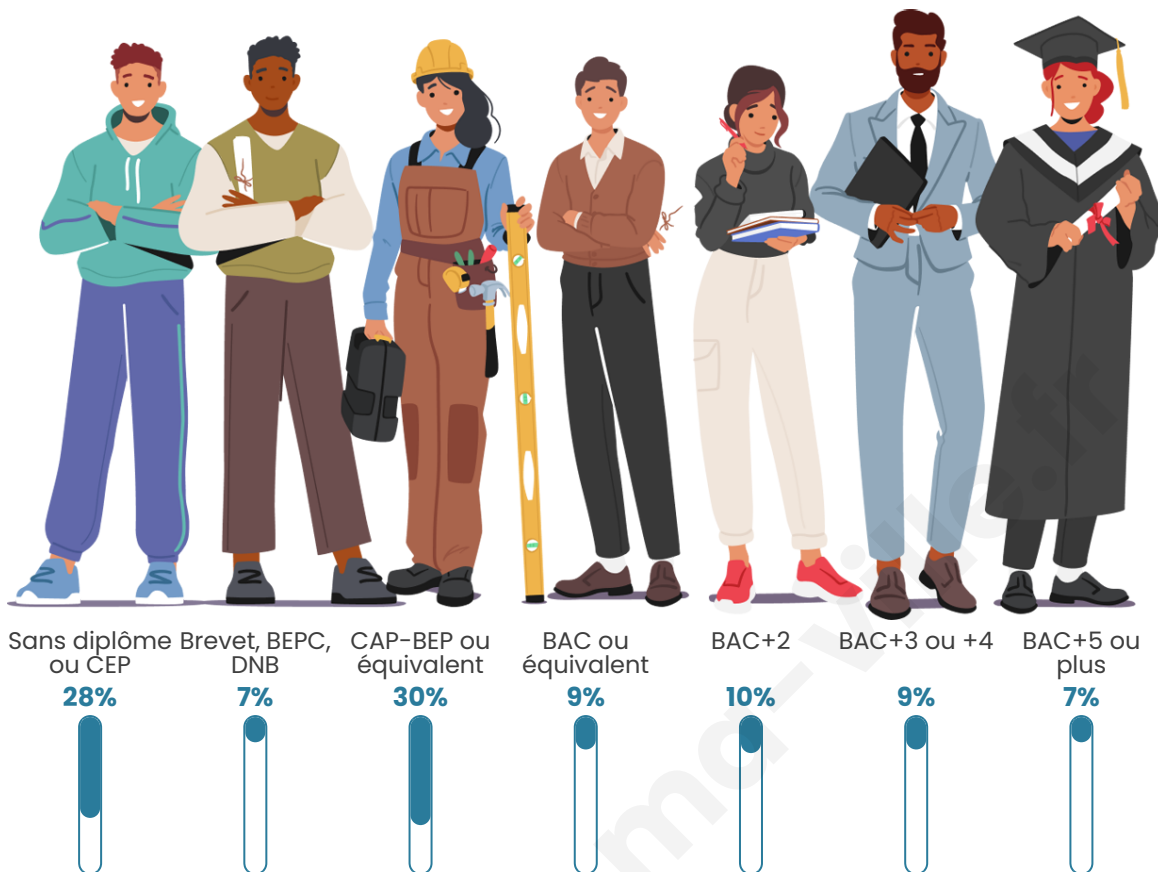

Tranche d'âge

Activité professionnelle

Niveau de diplôme

Composition des ménages

Profils électoraux

Premier tour

	Marine LE PEN	43.07 %
	Emmanuel MACRON	14.60 %
	Valérie PÉCRESSE	12.41 %
	Jean-Luc MÉLENCHON	10.22 %
	Éric ZEMMOUR	8.76 %
	Jean LASSALLE	5.11 %
	Yannick JADOT	2.19 %
	Fabien ROUSSEL	1.46 %
	Nicolas DUPONT-AIGNAN	1.46 %
	Nathalie ARTHAUD	0.73 %
	Anne HIDALGO	0.00 %
	Philippe POUTOU	0.00 %