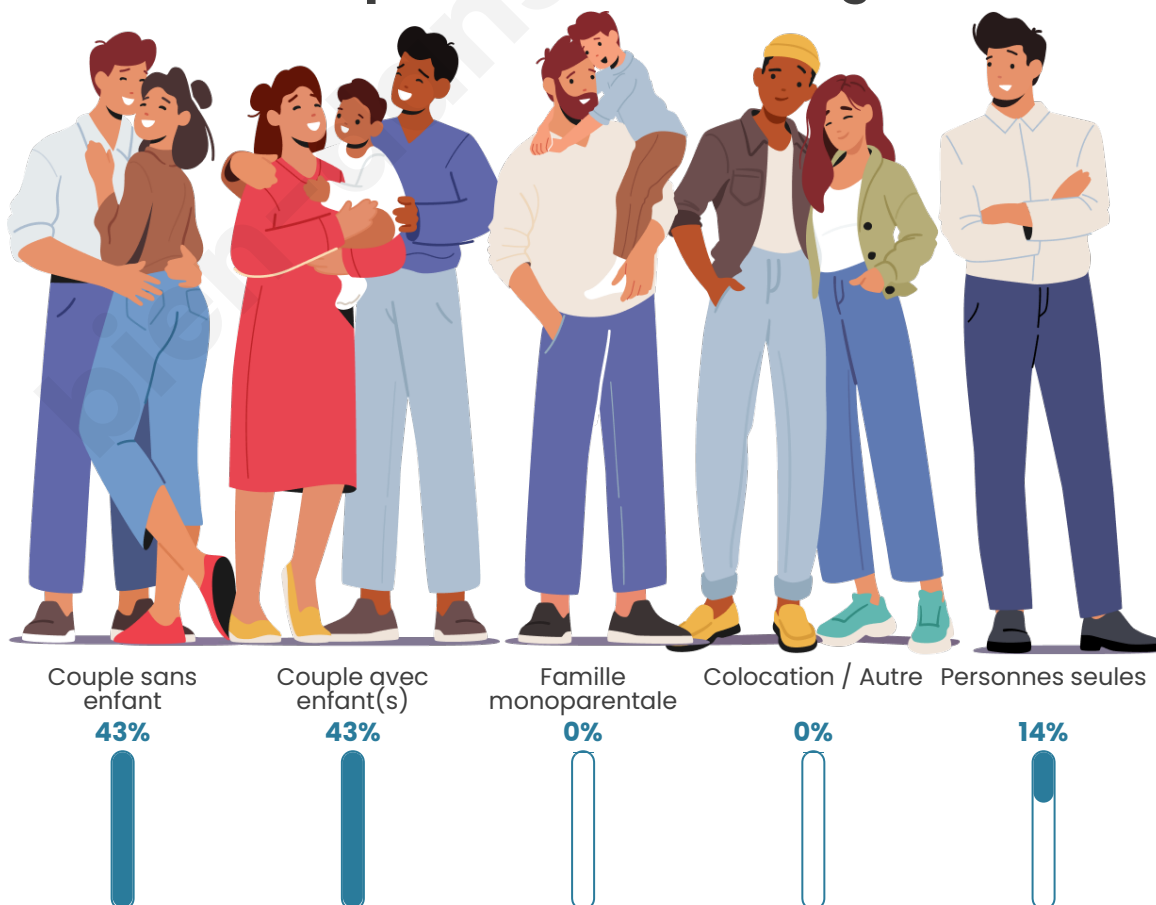

Tranche d'âge

Activité professionnelle

Niveau de diplôme

Composition des ménages

Profils électoraux

Premier tour

	Marine LE PEN	43.07 %
	Emmanuel MACRON	14.60 %
	Valérie PÉCRESSE	12.41 %
	Jean-Luc MÉLENCHON	10.22 %
	Éric ZEMMOUR	8.76 %
	Jean LASSALLE	5.11 %
	Yannick JADOT	2.19 %
	Fabien ROUSSEL	1.46 %
	Nicolas DUPONT-AIGNAN	1.46 %
	Nathalie ARTHAUD	0.73 %
	Anne HIDALGO	0.00 %
	Philippe POUTOU	0.00 %