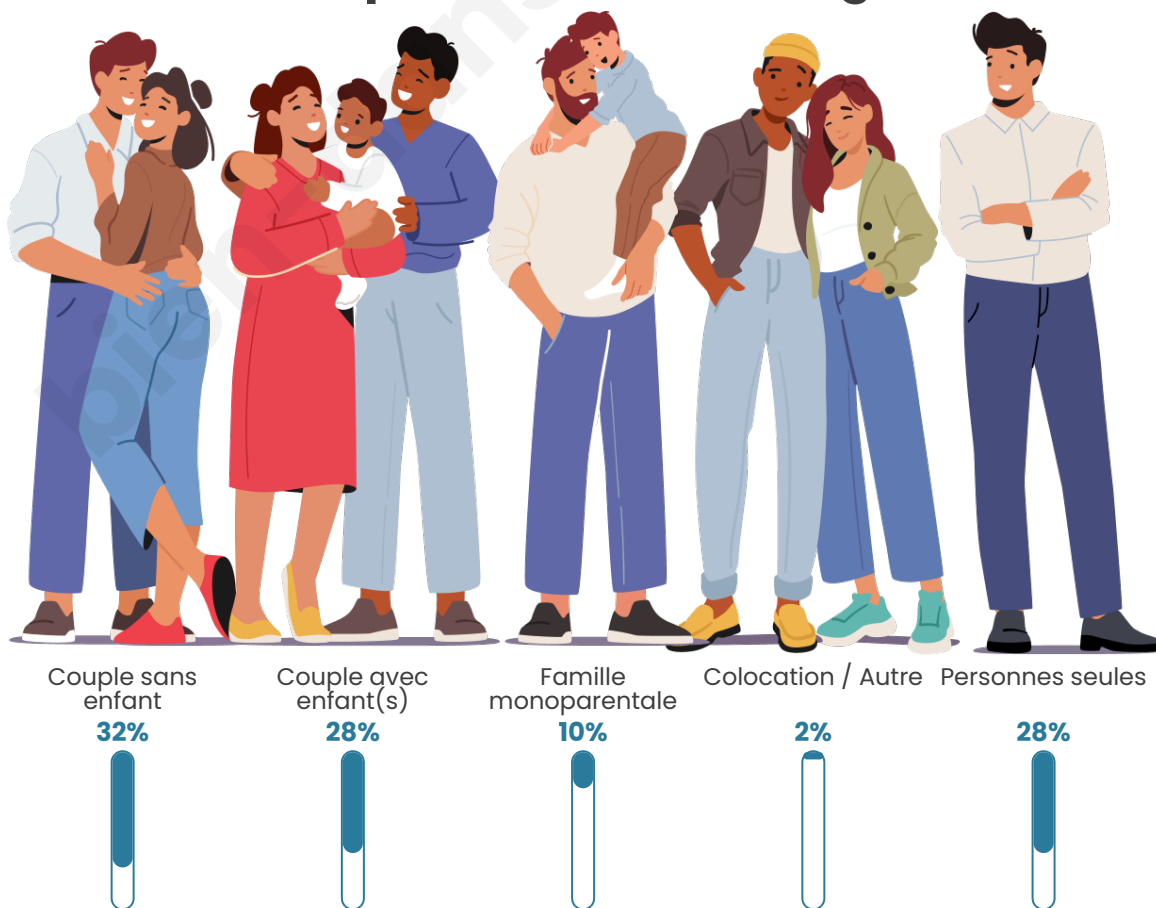

Tranche d'âge

Activité professionnelle

Niveau de diplôme

Composition des ménages

Profils électoraux

Premier tour

	Jean-Luc MÉLENCHON	29.67 %
	Emmanuel MACRON	27.04 %
	Marine LE PEN	20.03 %
	Éric ZEMMOUR	4.78 %
	Yannick JADOT	4.30 %
	Valérie PÉCRESSE	3.36 %
	Jean LASSALLE	3.02 %
	Fabien ROUSSEL	2.39 %
	Anne HIDALGO	2.17 %
	Nicolas DUPONT-AIGNAN	1.76 %
	Philippe POUTOU	0.82 %
	Nathalie ARTHAUD	0.65 %