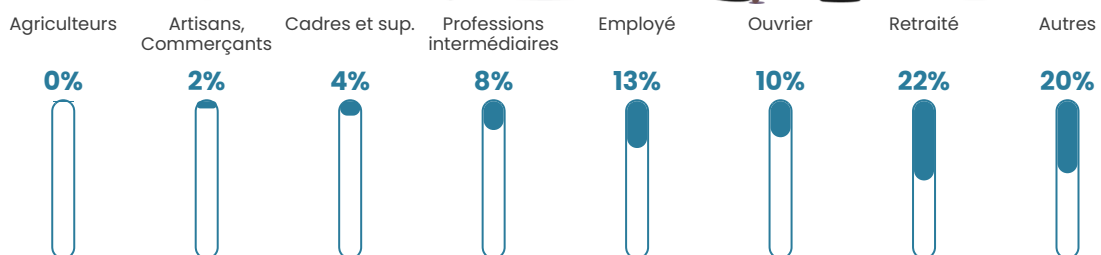

841 h/km²

Revenu moyen

18 730 €/an

Evolution du nombre d'habitants

Sources : Institut national de la statistique et des études économiques (insee) selon Les dernières parutions officielles de 2024 portant sur les années 2020, 2021 et 2022.

Tranche d'âge

Activité professionnelle

Niveau de diplôme

Composition des ménages

Profils électoraux

Premier tour

	Jean-Luc MÉLENCHON	29.67 %
	Emmanuel MACRON	27.04 %
	Marine LE PEN	20.03 %
	Éric ZEMMOUR	4.78 %
	Yannick JADOT	4.30 %
	Valérie PÉCRESSE	3.36 %
	Jean LASSALLE	3.02 %
	Fabien ROUSSEL	2.39 %
	Anne HIDALGO	2.17 %
	Nicolas DUPONT-AIGNAN	1.76 %
	Philippe POUTOU	0.82 %
	Nathalie ARTHAUD	0.65 %