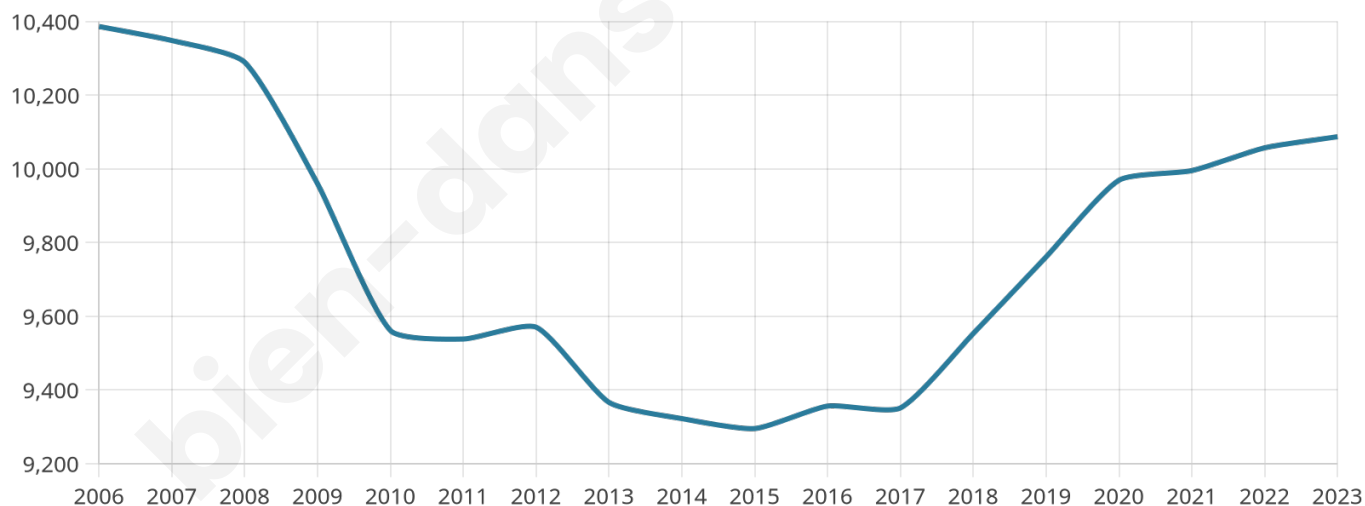

10 087

Age moyen

42 ans

Pop active

38.6%

Taux chômage

15.6%

Pop densité

841 h/km²

Revenu moyen

18 730 €/an

Evolution du nombre d'habitants

Sources : Institut national de la statistique et des études économiques (insee) selon Les dernières parutions officielles de 2024 portant sur les années 2020, 2021 et 2022.