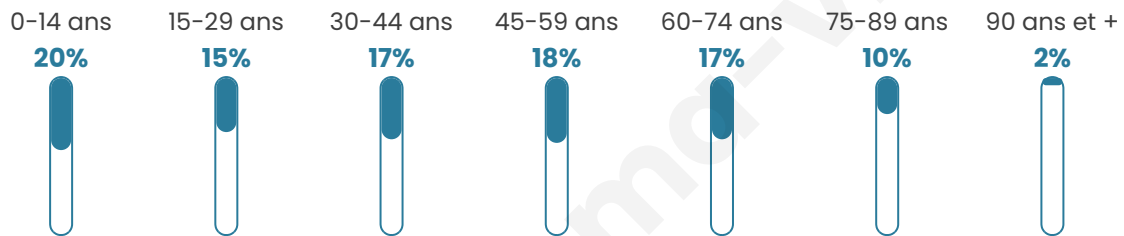

10 087

Age moyen

42 ans

Pop active

38.6%

Taux chômage

15.6%

Pop densité

841 h/km²

Revenu moyen

18 730 €/an

Evolution du nombre d'habitants

Sources : Institut national de la statistique et des études économiques (insee) selon Les dernières parutions officielles de 2024 portant sur les années 2020, 2021 et 2022.

Tranche d'âge

Activité professionnelle

Niveau de diplôme

Composition des ménages

Profils électoraux

Premier tour

	Jean-Luc MÉLENCHON	29.67 %
	Emmanuel MACRON	27.04 %
	Marine LE PEN	20.03 %
	Éric ZEMMOUR	4.78 %
	Yannick JADOT	4.30 %
	Valérie PÉCRESSE	3.36 %
	Jean LASSALLE	3.02 %
	Fabien ROUSSEL	2.39 %
	Anne HIDALGO	2.17 %
	Nicolas DUPONT-AIGNAN	1.76 %
	Philippe POUTOU	0.82 %
	Nathalie ARTHAUD	0.65 %