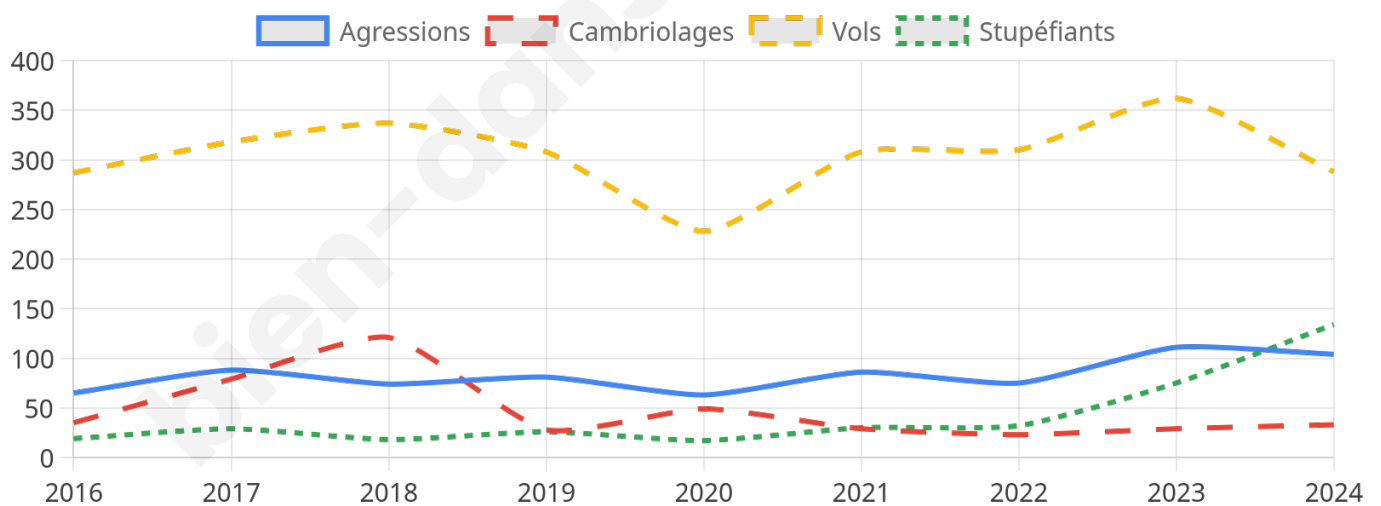

5 979 inscrits

Participation : 70.63%

Votes blancs : 1.54%

Votes nuls : 0.45%

Second tour

	Emmanuel MACRON	66,26 %
	Marine LE PEN	33,74 %

5 981 inscrits

Participation : 67.92%

Votes blancs : 6.35%

Votes nuls : 2.36%

Sécurité

Agressions physiques / sexuelles

104

Cambriolages

33

Vols / dégradations

288

Stupéfiants

134

Evolution du nombre d'infractions

Pour comparer

(en proportion du nombre d'habitants)

Sources : Bases statistiques communale, départementale et régionale de la délinquance enregistrée par la police et la gendarmerie nationales selon les dernières parutions officielles de 2025 portant sur l'année 2024 ([data.gouv](https://data.gouv.fr)).