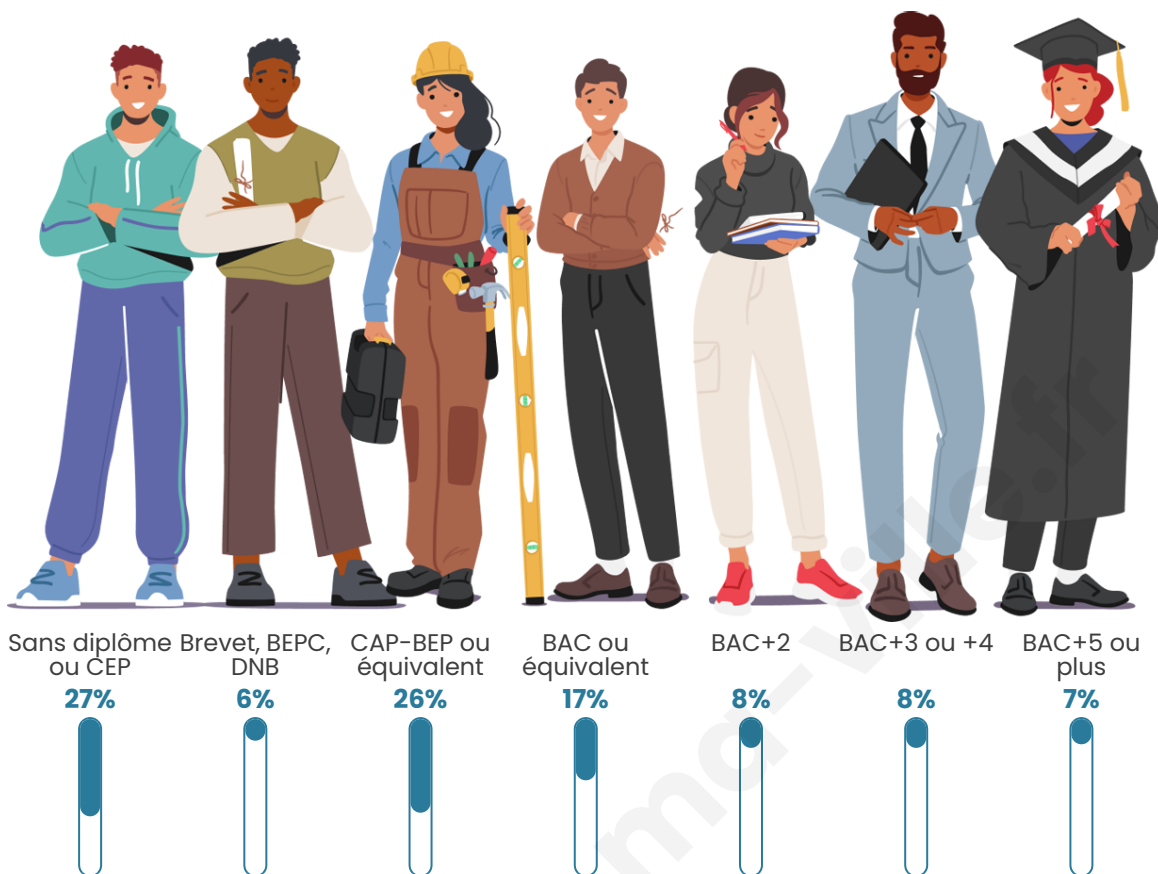

10 087

Age moyen

42 ans

Pop active

38.6%

Taux chômage

15.6%

Pop densité

Tranche d'âge

Activité professionnelle

Niveau de diplôme

Composition des ménages

Profils électoraux

Premier tour

	Jean-Luc MÉLENCHON	29.67 %
	Emmanuel MACRON	27.04 %
	Marine LE PEN	20.03 %
	Éric ZEMMOUR	4.78 %
	Yannick JADOT	4.30 %
	Valérie PÉCRESSE	3.36 %
	Jean LASSALLE	3.02 %
	Fabien ROUSSEL	2.39 %
	Anne HIDALGO	2.17 %
	Nicolas DUPONT-AIGNAN	1.76 %
	Philippe POUTOU	0.82 %
	Nathalie ARTHAUD	0.65 %