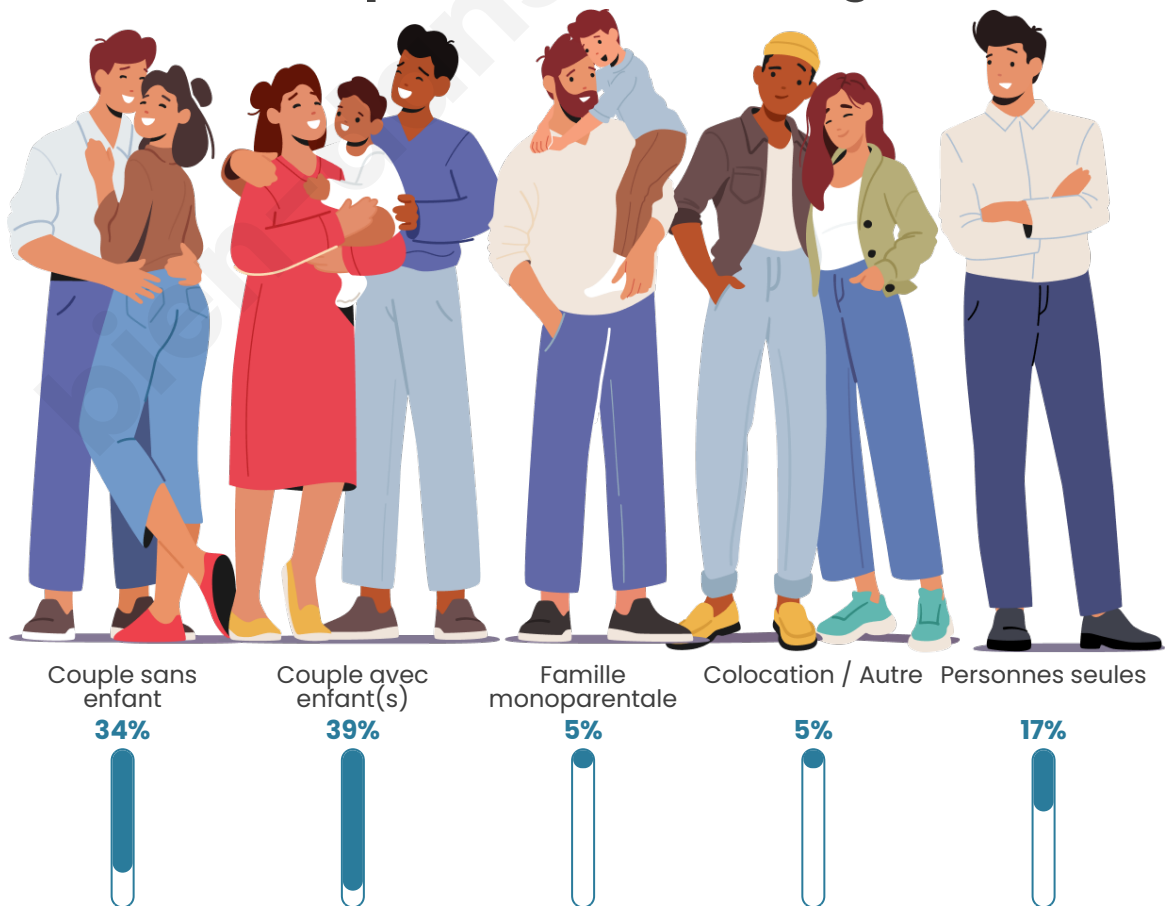

Tranche d'âge

Activité professionnelle

Niveau de diplôme

Composition des ménages

Profils électoraux

Premier tour

	Marine LE PEN	37.33 %
	Éric ZEMMOUR	22.67 %
	Jean LASSALLE	13.33 %
	Emmanuel MACRON	9.33 %
	Jean-Luc MÉLENCHON	5.33 %
	Valérie PÉCRESSÉ	5.33 %
	Nicolas DUPONT-AIGNAN	2.67 %
	Fabien ROUSSEL	1.33 %
	Anne HIDALGO	1.33 %
	Yannick JADOT	1.33 %
	Nathalie ARTHAUD	0.00 %
	Philippe POUTOU	0.00 %