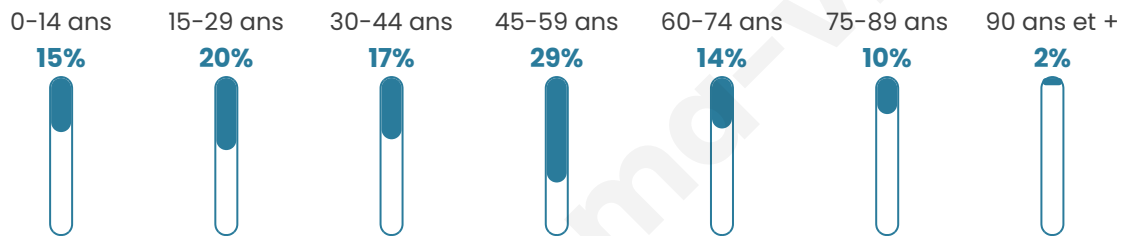

43 ans

Pop active

54.1%

Taux chômage

8.6%

Pop densité

10 h/km²

Revenu moyen

Tranche d'âge

Activité professionnelle

Niveau de diplôme

Composition des ménages

Profils électoraux

Premier tour

	Marine LE PEN	37.33 %
	Éric ZEMMOUR	22.67 %
	Jean LASSALLE	13.33 %
	Emmanuel MACRON	9.33 %
	Jean-Luc MÉLENCHON	5.33 %
	Valérie PÉCRESSE	5.33 %
	Nicolas DUPONT-AIGNAN	2.67 %
	Fabien ROUSSEL	1.33 %
	Anne HIDALGO	1.33 %
	Yannick JADOT	1.33 %
	Nathalie ARTHAUD	0.00 %
	Philippe POUTOU	0.00 %