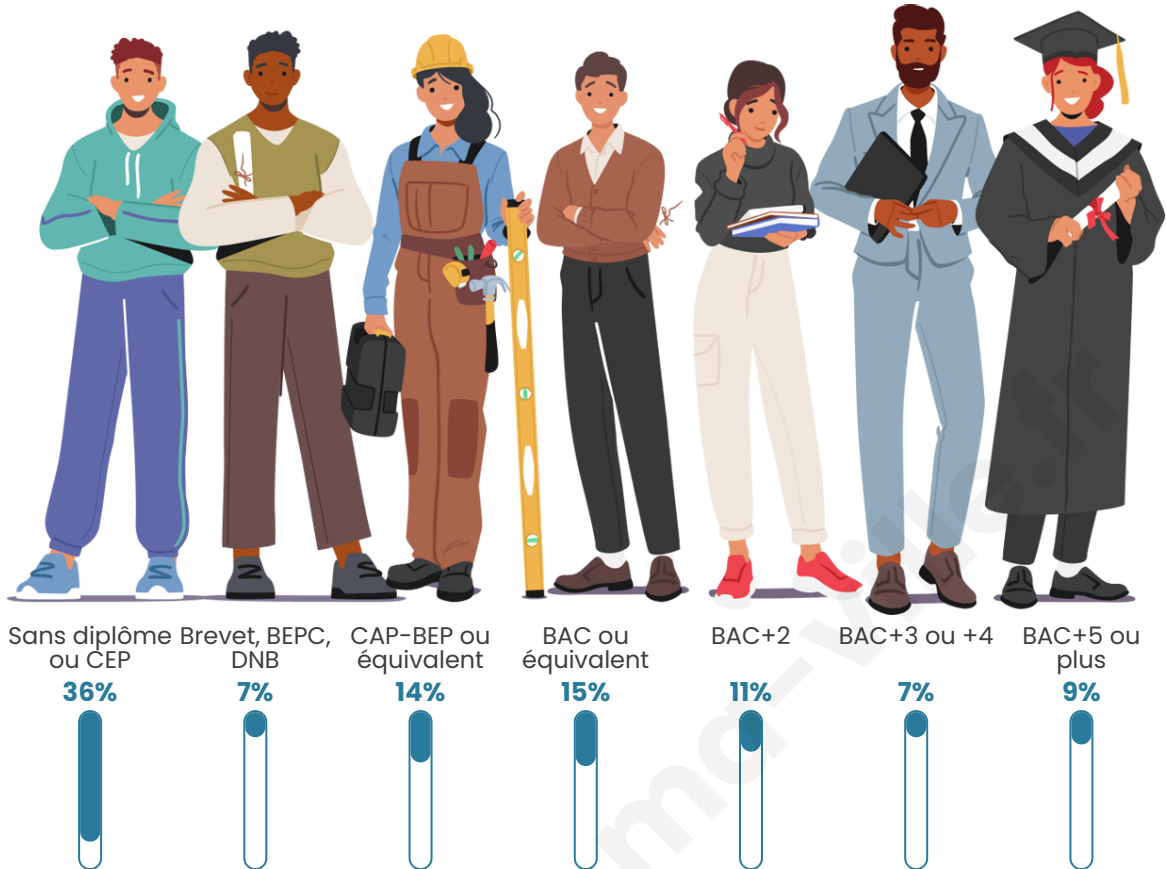

43 ans

Pop active

54.1%

Taux chômage

8.6%

Pop densité

10 h/km²

Revenu moyen

Tranche d'âge

Activité professionnelle

Niveau de diplôme

Composition des ménages

Profils électoraux

Premier tour

	Marine LE PEN	37.33 %
	Éric ZEMMOUR	22.67 %
	Jean LASSALLE	13.33 %
	Emmanuel MACRON	9.33 %
	Jean-Luc MÉLENCHON	5.33 %
	Valérie PÉCRESSÉ	5.33 %
	Nicolas DUPONT-AIGNAN	2.67 %
	Fabien ROUSSEL	1.33 %
	Anne HIDALGO	1.33 %
	Yannick JADOT	1.33 %
	Nathalie ARTHAUD	0.00 %
	Philippe POUTOU	0.00 %