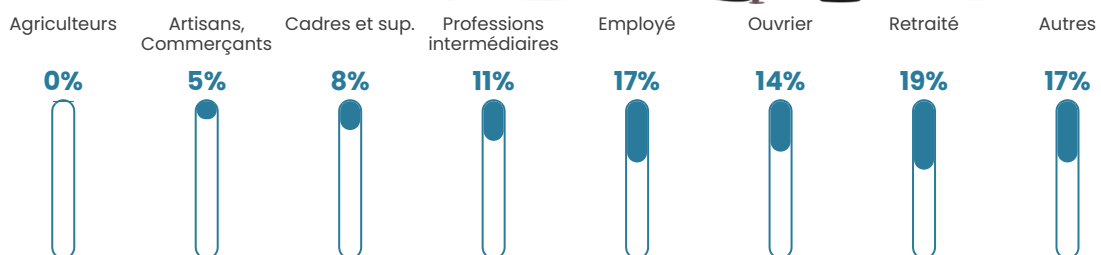

43 ans

Pop active

54.1%

Taux chômage

8.6%

Pop densité

10 h/km²

Revenu moyen

NC

Evolution du nombre d'habitants

Sources : Institut national de la statistique et des études économiques (insee) selon Les dernières parutions officielles de 2024 portant sur les années 2020, 2021 et 2022.

Tranche d'âge

Activité professionnelle

Niveau de diplôme

Composition des ménages

Profils électoraux

Premier tour

	Marine LE PEN	37.33 %
	Éric ZEMMOUR	22.67 %
	Jean LASSALLE	13.33 %
	Emmanuel MACRON	9.33 %
	Jean-Luc MÉLENCHON	5.33 %
	Valérie PÉCRESSÉ	5.33 %
	Nicolas DUPONT-AIGNAN	2.67 %
	Fabien ROUSSEL	1.33 %
	Anne HIDALGO	1.33 %
	Yannick JADOT	1.33 %
	Nathalie ARTHAUD	0.00 %
	Philippe POUTOU	0.00 %