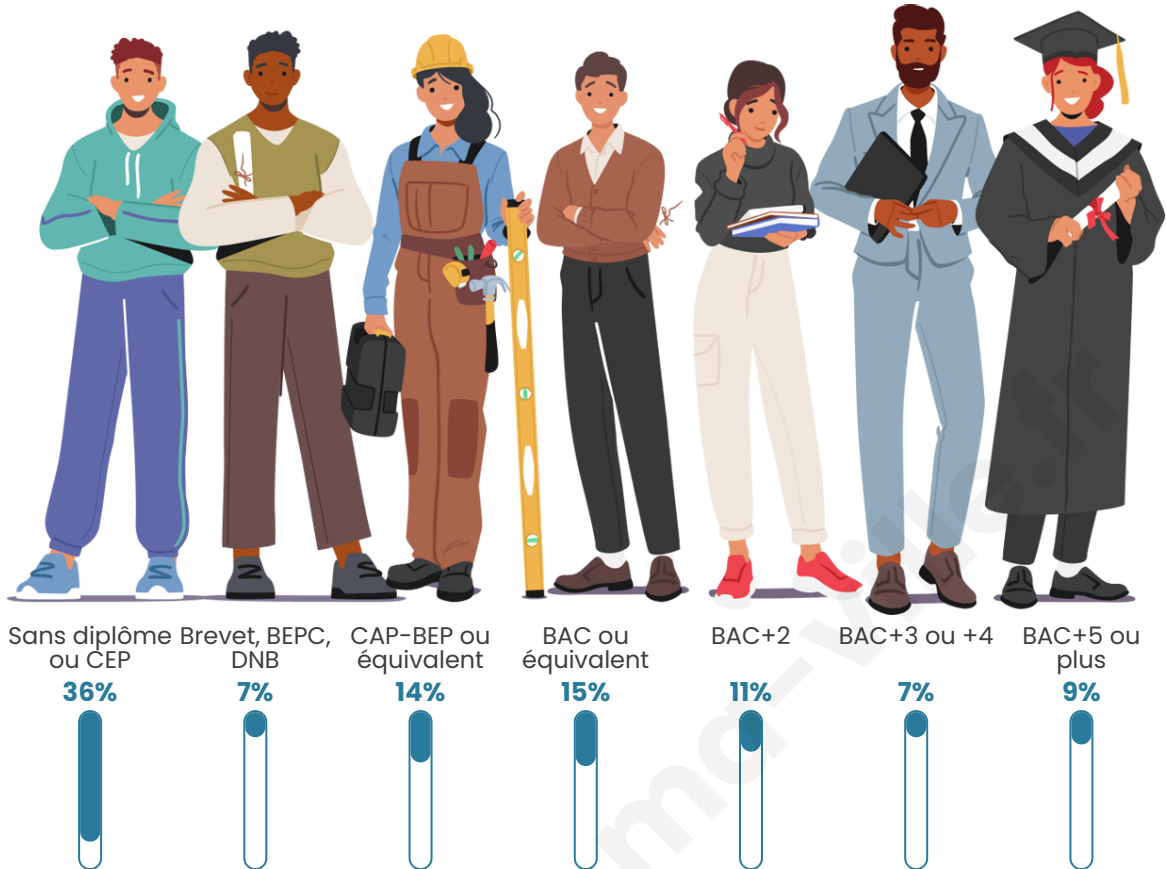

43 ans

Pop active

54.1%

Taux chômage

8.6%

Pop densité

10 h/km²

Revenu moyen

Tranche d'âge

Activité professionnelle

Niveau de diplôme

Composition des ménages

Profils électoraux

Premier tour

	Marine LE PEN	37.33 %
	Éric ZEMMOUR	22.67 %
	Jean LASSALLE	13.33 %
	Emmanuel MACRON	9.33 %
	Jean-Luc MÉLENCHON	5.33 %
	Valérie PÉCRESSE	5.33 %
	Nicolas DUPONT-AIGNAN	2.67 %
	Fabien ROUSSEL	1.33 %
	Anne HIDALGO	1.33 %
	Yannick JADOT	1.33 %
	Nathalie ARTHAUD	0.00 %
	Philippe POUTOU	0.00 %