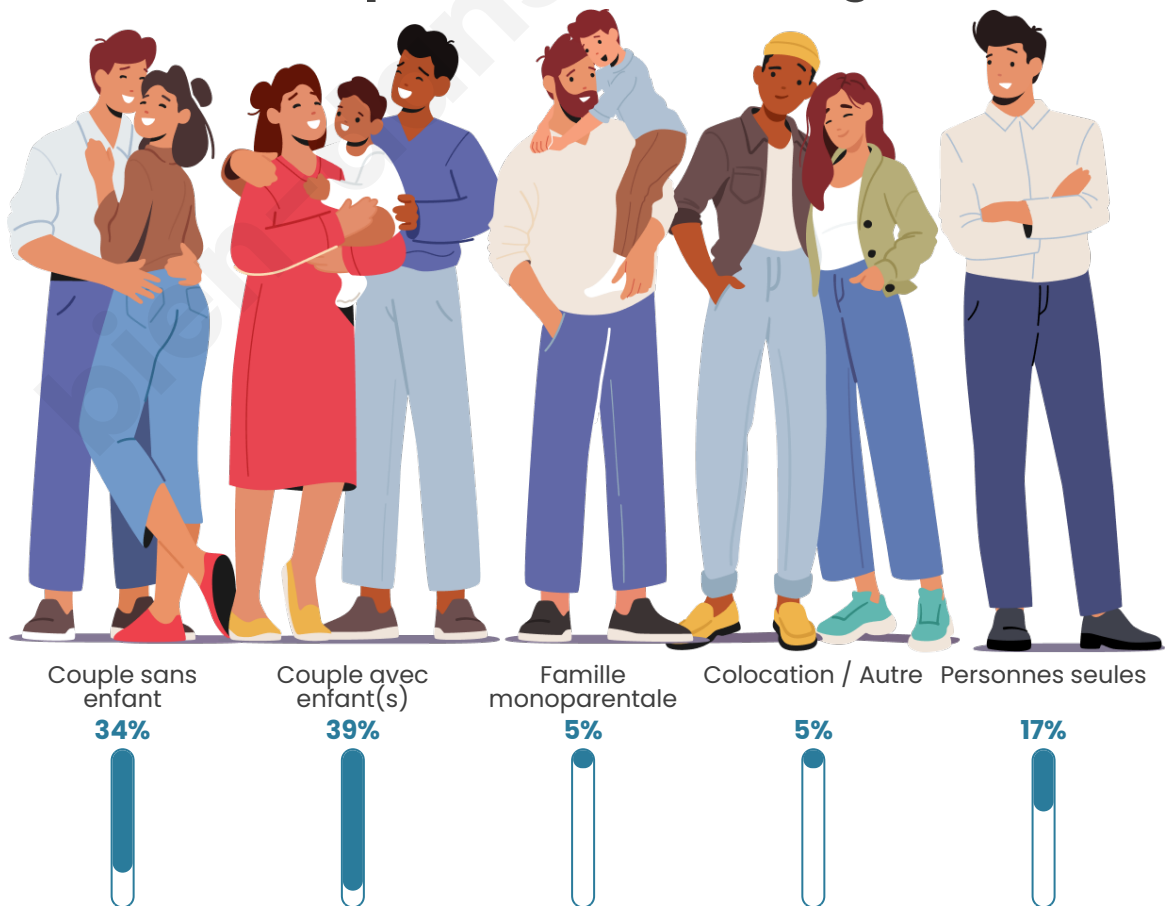

Tranche d'âge

Activité professionnelle

Niveau de diplôme

Composition des ménages

Profils électoraux

Premier tour

	Marine LE PEN	37.33 %
	Éric ZEMMOUR	22.67 %
	Jean LASSALLE	13.33 %
	Emmanuel MACRON	9.33 %
	Jean-Luc MÉLENCHON	5.33 %
	Valérie PÉCRESSE	5.33 %
	Nicolas DUPONT-AIGNAN	2.67 %
	Fabien ROUSSEL	1.33 %
	Anne HIDALGO	1.33 %
	Yannick JADOT	1.33 %
	Nathalie ARTHAUD	0.00 %
	Philippe POUTOU	0.00 %