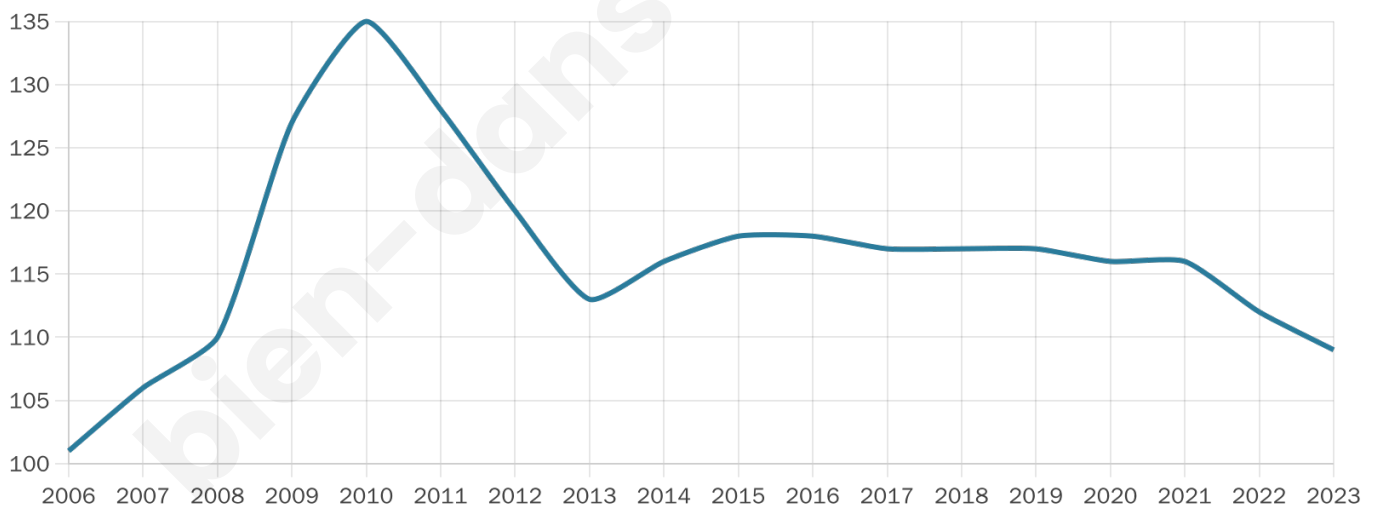

43 ans

Pop active

54.1%

Taux chômage

8.6%

Pop densité

10 h/km²

Revenu moyen

NC

Evolution du nombre d'habitants

Sources : Institut national de la statistique et des études économiques (insee) selon Les dernières parutions officielles de 2024 portant sur les années 2020, 2021 et 2022.