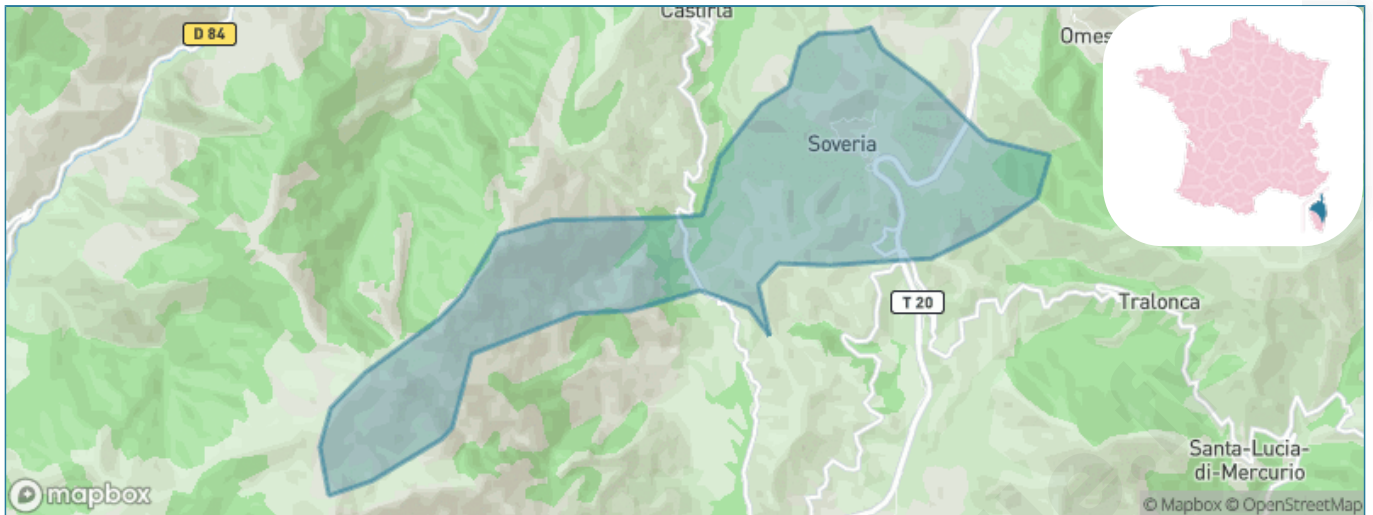

Version web

Ville de Soveria

Présenté par

BIEN dans
ma **VILLE** 

Sommaire

Situation géographique	3
Statistiques sur la population	4
Evolution du nombre d'habitants	4
Tranche d'âge	5
0-14 ans	5
15-29 ans	5
30-44 ans	5
45-59 ans	5
60-74 ans	5
75-89 ans	5
90 ans et +	5
Activité professionnelle	5
Agriculteurs	5
Artisans, Commerçants	5
Cadres et sup.	5
Professions intermédiaires	5
Employé	5
Ouvrier	5
Retraité	5
Autres	5
Niveau de diplôme	6
Sans diplôme ou CEP	6
Brevet, BEPC, DNB	6
CAP-BEP ou équivalent	6
BAC ou équivalent	6
BAC+2	6
BAC+3 ou +4	6
BAC+5 ou plus	6
Composition des ménages	6
Couple sans enfant	6
Couple avec enfant(s)	6
Famille monoparentale	6
Colocation / Autre	6
Personnes seules	6
Profils électoraux	7
Premier tour	7
Sécurité	8
Evolution du nombre d'infractions	8
Pour comparer	9
Services à la population	10
Commerce	10
Éducation	10
Villes autour de Soveria	11

Situation géographique

i Informations clés

- **Région** : Corse
- **Département** : Haute-corse
- **Code postal** : 20250
- **Superficie** : 11 km²

Statistiques sur la population

Nombre d'habitants

109

Age moyen