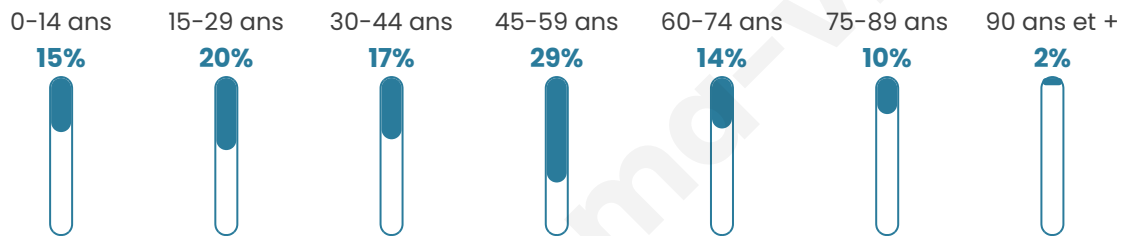

43 ans

Pop active

54.1%

Taux chômage

8.6%

Pop densité

10 h/km²

Revenu moyen

Tranche d'âge

Activité professionnelle

Niveau de diplôme

Composition des ménages

Profils électoraux

Premier tour

	Marine LE PEN	37.33 %
	Éric ZEMMOUR	22.67 %
	Jean LASSALLE	13.33 %
	Emmanuel MACRON	9.33 %
	Jean-Luc MÉLENCHON	5.33 %
	Valérie PÉCRESSÉ	5.33 %
	Nicolas DUPONT-AIGNAN	2.67 %
	Fabien ROUSSEL	1.33 %
	Anne HIDALGO	1.33 %
	Yannick JADOT	1.33 %
	Nathalie ARTHAUD	0.00 %
	Philippe POUTOU	0.00 %