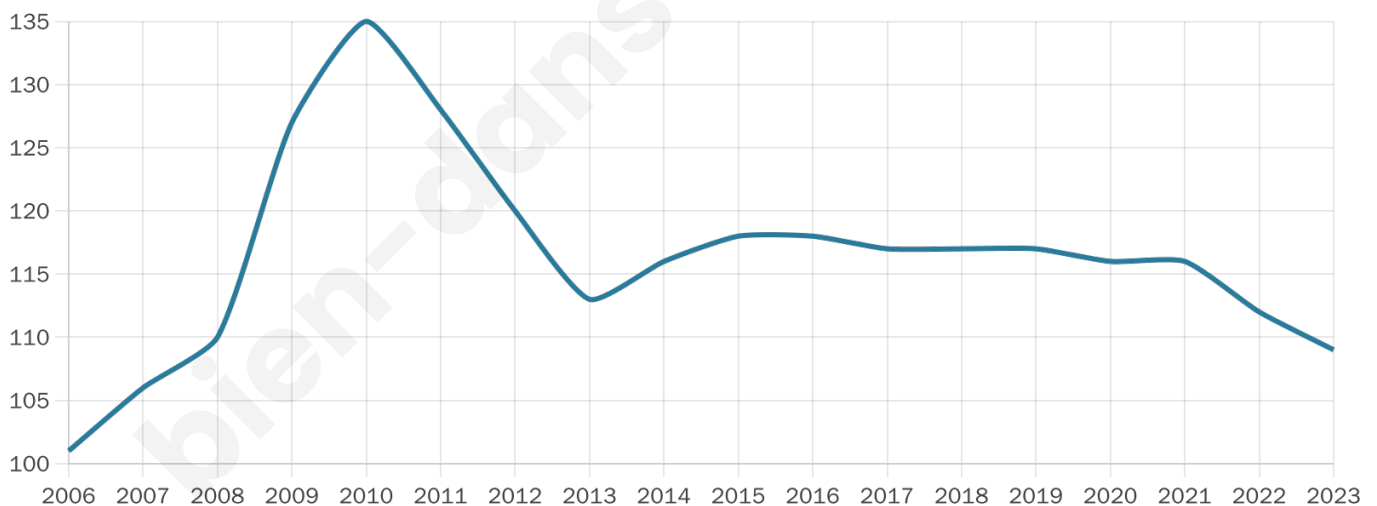

43 ans

Pop active

54.1%

Taux chômage

8.6%

Pop densité

10 h/km²

Revenu moyen

NC

Evolution du nombre d'habitants

Sources : Institut national de la statistique et des études économiques (insee) selon Les dernières parutions officielles de 2024 portant sur les années 2020, 2021 et 2022.