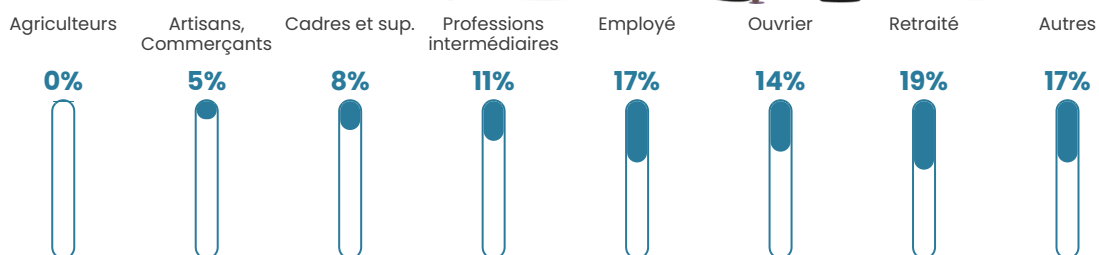

NC

Evolution du nombre d'habitants

Sources : Institut national de la statistique et des études économiques (insee) selon Les dernières parutions officielles de 2024 portant sur les années 2020, 2021 et 2022.

Tranche d'âge

Activité professionnelle

Niveau de diplôme

Composition des ménages

Profils électoraux

Premier tour

	Marine LE PEN	37.33 %
	Éric ZEMMOUR	22.67 %
	Jean LASSALLE	13.33 %
	Emmanuel MACRON	9.33 %
	Jean-Luc MÉLENCHON	5.33 %
	Valérie PÉCRESSE	5.33 %
	Nicolas DUPONT-AIGNAN	2.67 %
	Fabien ROUSSEL	1.33 %
	Anne HIDALGO	1.33 %
	Yannick JADOT	1.33 %
	Nathalie ARTHAUD	0.00 %
	Philippe POUTOU	0.00 %