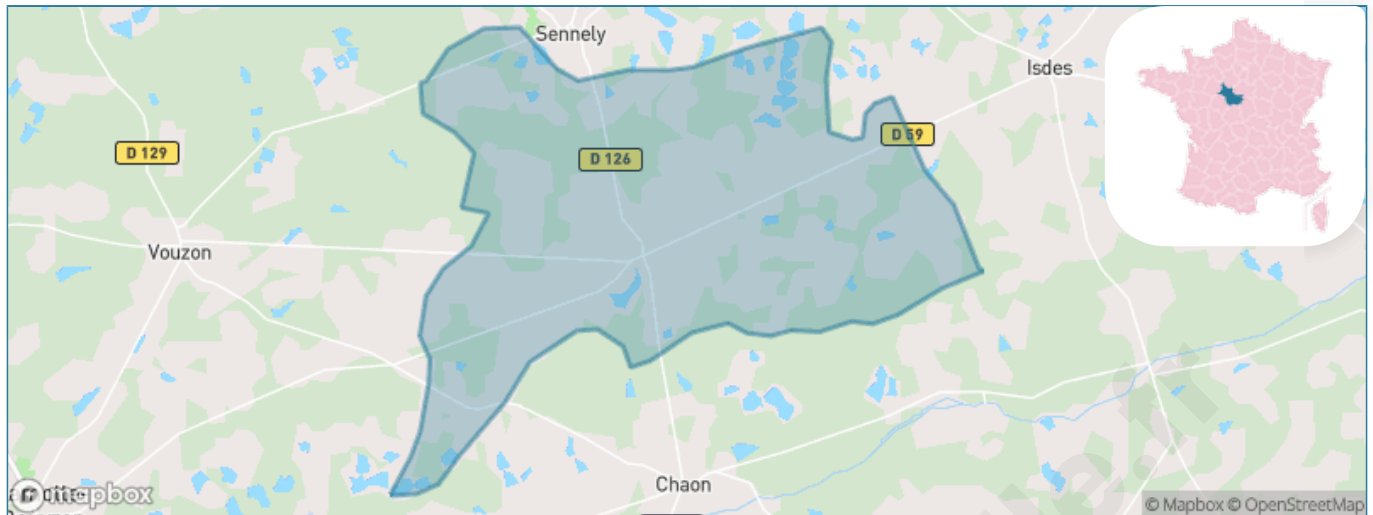

Version web

Ville de Souvigny-en-Sologne

Présenté par

BIEN dans ma **VILLE** 

Sommaire

Situation géographique	3
Statistiques sur la population	4
Evolution du nombre d'habitants	4
Tranche d'âge	5
0-14 ans	5
15-29 ans	5
30-44 ans	5
45-59 ans	5
60-74 ans	5
75-89 ans	5
90 ans et +	5
Activité professionnelle	5
Agriculteurs	5
Artisans, Commerçants	5
Cadres et sup.	5
Professions intermédiaires	5
Employé	5
Ouvrier	5
Retraité	5
Autres	5
Niveau de diplôme	6
Sans diplôme ou CEP	6
Brevet, BEPC, DNB	6
CAP-BEP ou équivalent	6
BAC ou équivalent	6
BAC+2	6
BAC+3 ou +4	6
BAC+5 ou plus	6
Composition des ménages	6
Couple sans enfant	6
Couple avec enfant(s)	6
Famille monoparentale	6
Colocation / Autre	6
Personnes seules	6
Profils électoraux	7
Premier tour	7
Sécurité	8
Evolution du nombre d'infractions	8
Pour comparer	9
Services à la population	10
Commerce	10
Éducation	10
Villes autour de Souvigny-en-Sologne	12

Situation géographique

i Informations clés

- **Région** : Centre-Val de Loire
- **Département** : Loir-et-Cher
- **Code postal** : 41600
- **Superficie** : 41 km²

Statistiques sur la population

Nombre d'habitants