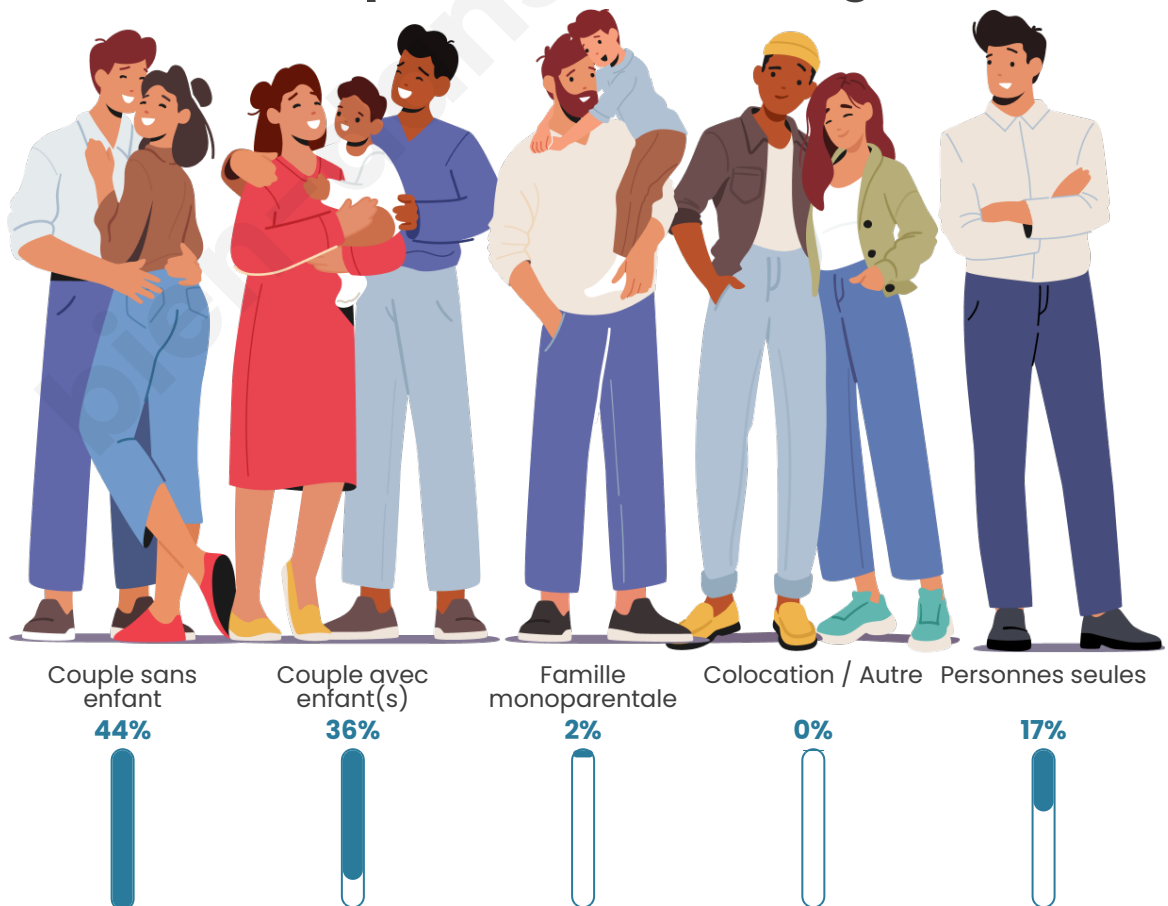

Tranche d'âge

Activité professionnelle

Niveau de diplôme

Composition des ménages

Profils électoraux

Premier tour

	Emmanuel MACRON	27.24 %
	Marine LE PEN	24.92 %
	Jean-Luc MÉLENCHON	14.62 %
	Éric ZEMMOUR	12.96 %
	Valérie PÉCRESSÉ	8.64 %
	Jean LASSALLE	4.65 %
	Yannick JADOT	3.32 %
	Nicolas DUPONT- AIGNAN	1.33 %
	Fabien ROUSSEL	1.00 %
	Anne HIDALGO	1.00 %
	Philippe POUTOU	0.33 %
	Nathalie ARTHAUD	0.00 %