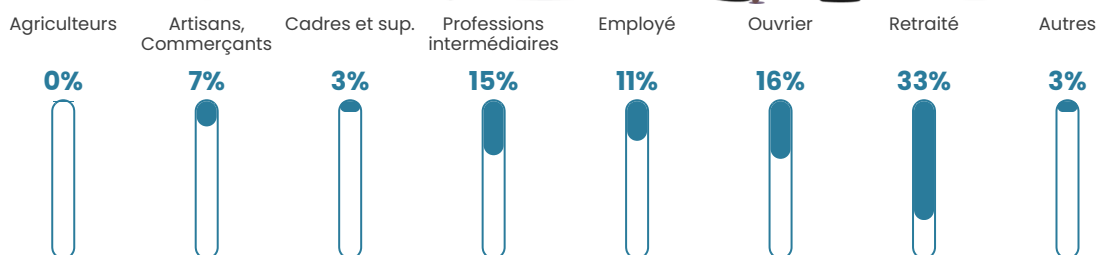

12 h/km²

Revenu moyen

22 950 €/an

Evolution du nombre d'habitants

Sources : Institut national de la statistique et des études économiques (insee) selon Les dernières parutions officielles de 2024 portant sur les années 2020, 2021 et 2022.

Tranche d'âge

Activité professionnelle

Niveau de diplôme

Composition des ménages

Profils électoraux

Premier tour

	Emmanuel MACRON	27.24 %
	Marine LE PEN	24.92 %
	Jean-Luc MÉLENCHON	14.62 %
	Éric ZEMMOUR	12.96 %
	Valérie PÉCRESSÉ	8.64 %
	Jean LASSALLE	4.65 %
	Yannick JADOT	3.32 %
	Nicolas DUPONT- AIGNAN	1.33 %
	Fabien ROUSSEL	1.00 %
	Anne HIDALGO	1.00 %
	Philippe POUTOU	0.33 %
	Nathalie ARTHAUD	0.00 %