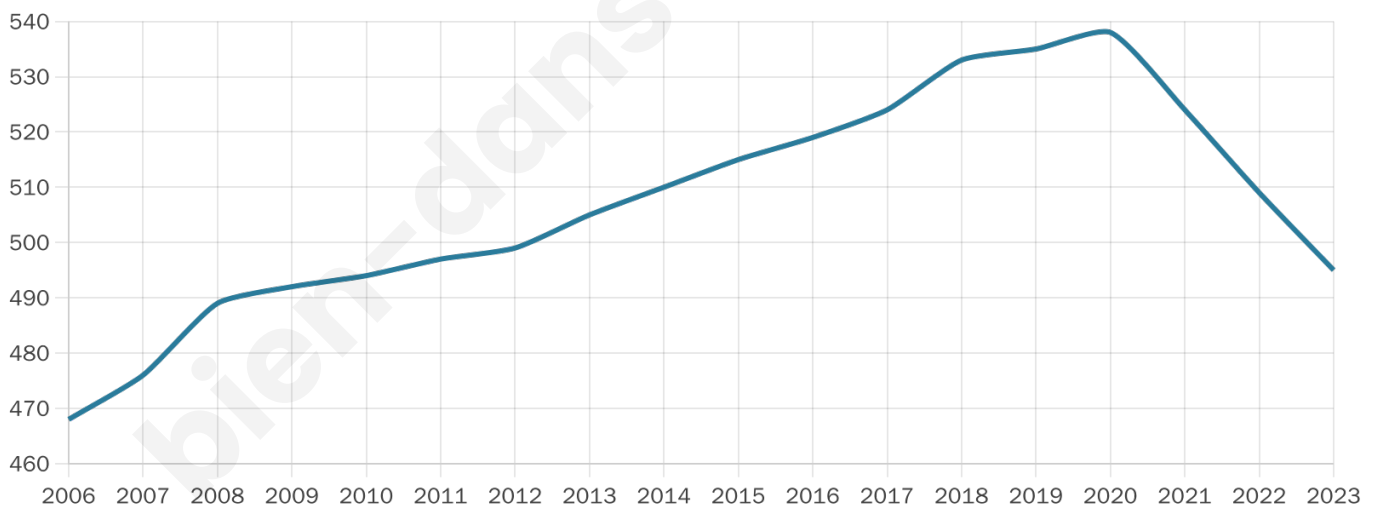

Version web

Ville de Souvigny-en-Sologne

Présenté par

BIEN dans ma **VILLE** 

Sommaire

Situation géographique	3
Statistiques sur la population	4
Evolution du nombre d'habitants	4
Tranche d'âge	5
0-14 ans	5
15-29 ans	5
30-44 ans	5
45-59 ans	5
60-74 ans	5
75-89 ans	5
90 ans et +	5
Activité professionnelle	5
Agriculteurs	5
Artisans, Commerçants	5
Cadres et sup.	5
Professions intermédiaires	5
Employé	5
Ouvrier	5
Retraité	5
Autres	5
Niveau de diplôme	6
Sans diplôme ou CEP	6
Brevet, BEPC, DNB	6
CAP-BEP ou équivalent	6
BAC ou équivalent	6
BAC+2	6
BAC+3 ou +4	6
BAC+5 ou plus	6
Composition des ménages	6
Couple sans enfant	6
Couple avec enfant(s)	6
Famille monoparentale	6
Colocation / Autre	6
Personnes seules	6
Profils électoraux	7
Premier tour	7
Sécurité	8
Evolution du nombre d'infractions	8
Pour comparer	9
Services à la population	10
Commerce	10
Éducation	10
Villes autour de Souvigny-en-Sologne	12

495

Age moyen

43 ans

Pop active

49.5%

Taux chômage

4.8%

Pop densité

12 h/km²

Revenu moyen

22 950 €/an

Evolution du nombre d'habitants

Sources : Institut national de la statistique et des études économiques (insee) selon Les dernières parutions officielles de 2024 portant sur les années 2020, 2021 et 2022.