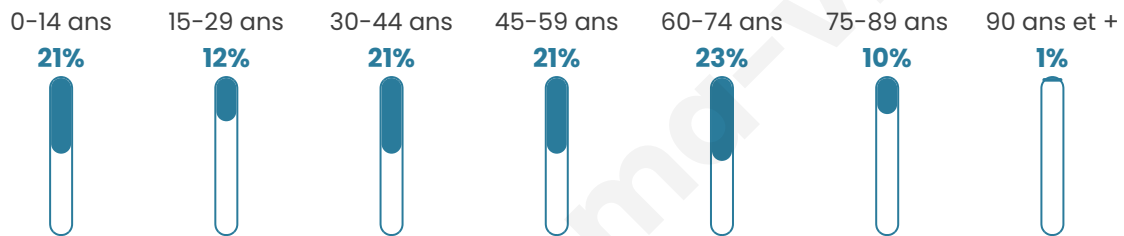

495

Age moyen

43 ans

Pop active

49.5%

Taux chômage

4.8%

Pop densité

12 h/km²

Revenu moyen

22 950 €/an

Evolution du nombre d'habitants

Sources : Institut national de la statistique et des études économiques (insee) selon Les dernières parutions officielles de 2024 portant sur les années 2020, 2021 et 2022.

Tranche d'âge

Activité professionnelle

Niveau de diplôme

Composition des ménages

Profils électoraux

Premier tour

	Emmanuel MACRON	27.24 %
	Marine LE PEN	24.92 %
	Jean-Luc MÉLENCHON	14.62 %
	Éric ZEMMOUR	12.96 %
	Valérie PÉCRESSÉ	8.64 %
	Jean LASSALLE	4.65 %
	Yannick JADOT	3.32 %
	Nicolas DUPONT- AIGNAN	1.33 %
	Fabien ROUSSEL	1.00 %
	Anne HIDALGO	1.00 %
	Philippe POUTOU	0.33 %
	Nathalie ARTHAUD	0.00 %

376 inscrits

Participation : 81.38%

Votes blancs : 1.31%

Votes nuls : 0.33%

Second tour

	Emmanuel MACRON	53,08 %
	Marine LE PEN	46,92 %

376 inscrits

Participation : 83.24%