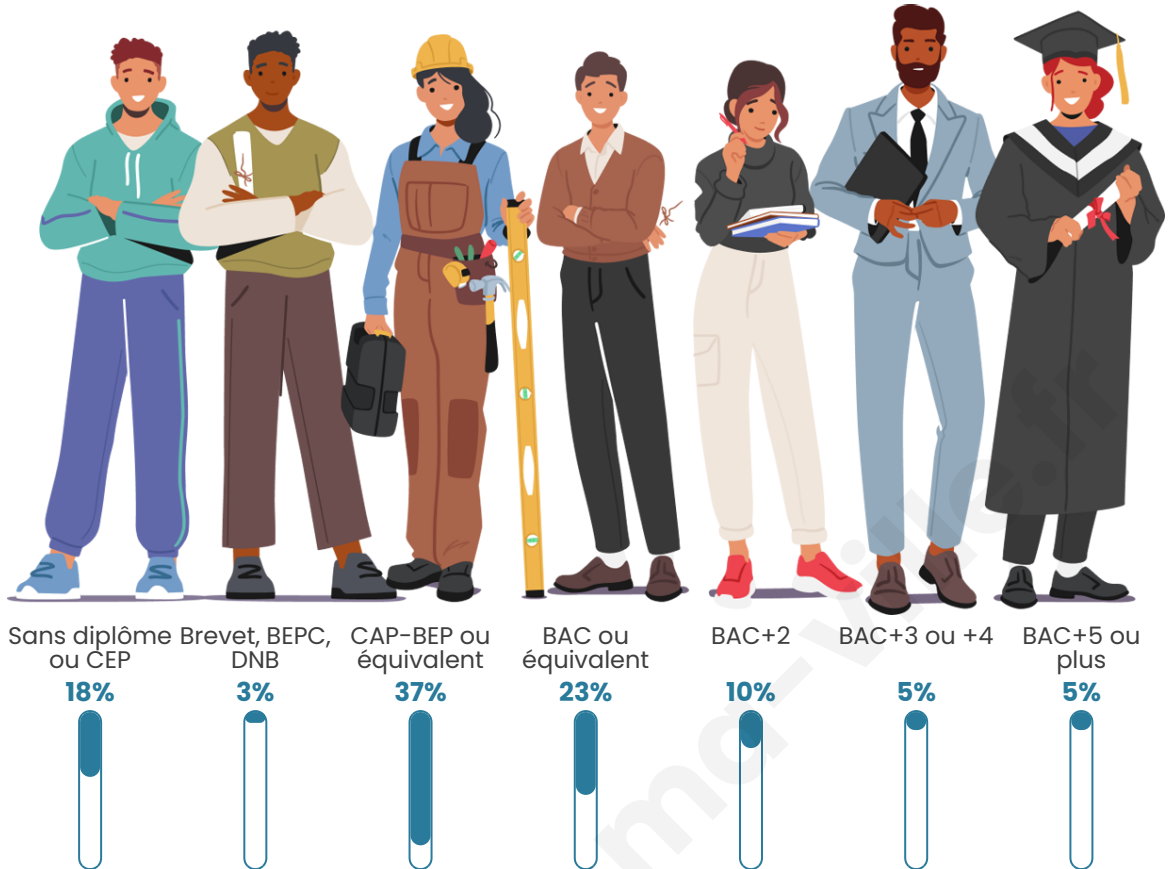

495

Age moyen

43 ans

Pop active

49.5%

Taux chômage

4.8%

Pop densité

Tranche d'âge

Activité professionnelle

Niveau de diplôme

Composition des ménages

Profils électoraux

Premier tour

	Emmanuel MACRON	27.24 %
	Marine LE PEN	24.92 %
	Jean-Luc MÉLENCHON	14.62 %
	Éric ZEMMOUR	12.96 %
	Valérie PÉCRESSÉ	8.64 %
	Jean LASSALLE	4.65 %
	Yannick JADOT	3.32 %
	Nicolas DUPONT- AIGNAN	1.33 %
	Fabien ROUSSEL	1.00 %
	Anne HIDALGO	1.00 %
	Philippe POUTOU	0.33 %
	Nathalie ARTHAUD	0.00 %