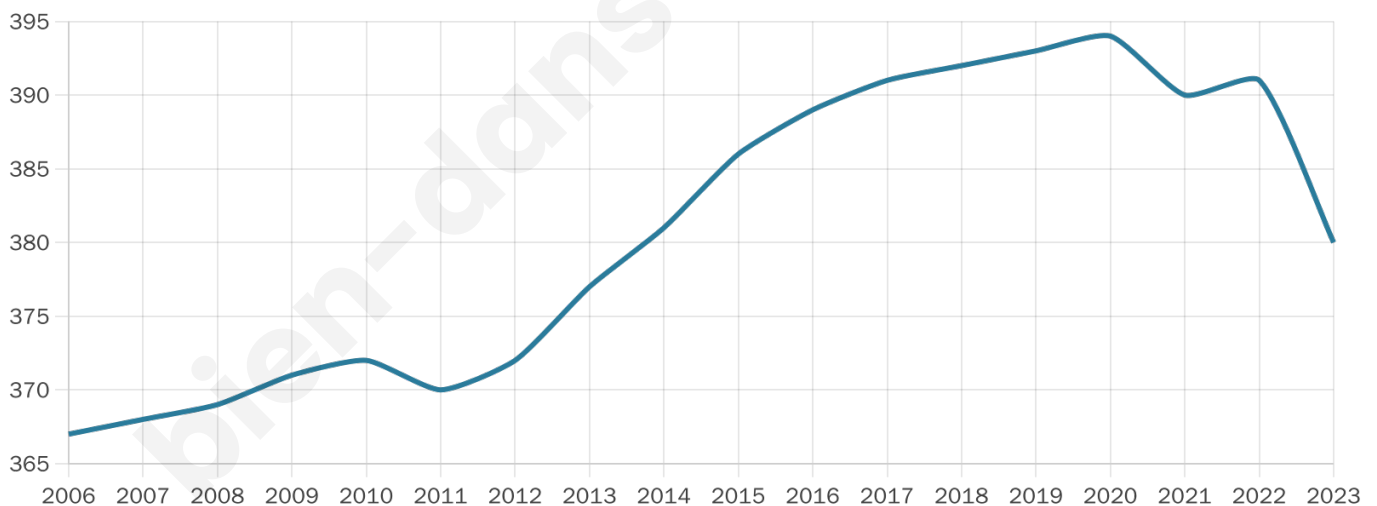

Version web

Ville de Souvigny-de- Touraine

Présenté par

BIEN dans
ma **VILLE** 

Sommaire

Situation géographique	3
Statistiques sur la population	4
Evolution du nombre d'habitants	4
Tranche d'âge	5
0-14 ans	5
15-29 ans	5
30-44 ans	5
45-59 ans	5
60-74 ans	5
75-89 ans	5
90 ans et +	5
Activité professionnelle	5
Agriculteurs	5
Artisans, Commerçants	5
Cadres et sup.	5
Professions intermédiaires	5
Employé	5
Ouvrier	5
Retraité	5
Autres	5
Niveau de diplôme	6
Sans diplôme ou CEP	6
Brevet, BEPC, DNB	6
CAP-BEP ou équivalent	6
BAC ou équivalent	6
BAC+2	6
BAC+3 ou +4	6
BAC+5 ou plus	6
Composition des ménages	6
Couple sans enfant	6
Couple avec enfant(s)	6
Famille monoparentale	6
Colocation / Autre	6
Personnes seules	6
Profils électoraux	7
Premier tour	7
Sécurité	8
Evolution du nombre d'infractions	8
Pour comparer	9
Services à la population	10
Commerce	10
Éducation	10
Villes autour de Souvigny-de-Touraine	11

380

Age moyen

45 ans

Pop active

48.2%

Taux chômage

6.3%

Pop densité

15 h/km²

Revenu moyen

23 740 €/an

Evolution du nombre d'habitants

Sources : Institut national de la statistique et des études économiques (insee) selon Les dernières parutions officielles de 2024 portant sur les années 2020, 2021 et 2022.