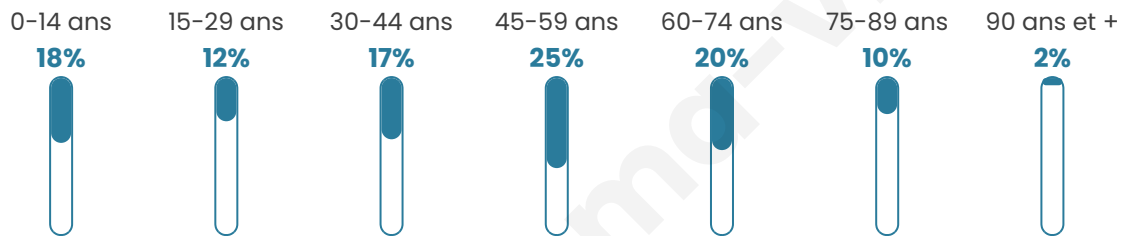

380

Age moyen

45 ans

Pop active

48.2%

Taux chômage

6.3%

Pop densité

15 h/km²

Revenu moyen

23 740 €/an

Evolution du nombre d'habitants

Sources : Institut national de la statistique et des études économiques (insee) selon Les dernières parutions officielles de 2024 portant sur les années 2020, 2021 et 2022.

Tranche d'âge

Activité professionnelle

Niveau de diplôme

Composition des ménages

Profils électoraux

Premier tour

	Emmanuel MACRON	31.56 %
	Marine LE PEN	21.72 %
	Jean-Luc MÉLENCHON	20.49 %
	Valérie PÉCRESSÉ	6.15 %
	Éric ZEMMOUR	4.92 %
	Fabien ROUSSEL	4.10 %
	Anne HIDALGO	2.87 %
	Jean LASSALLE	2.46 %
	Yannick JADOT	2.46 %
	Philippe POUTOU	1.64 %
	Nicolas DUPONT-AIGNAN	1.23 %
	Nathalie ARTHAUD	0.41 %

332 inscrits

Participation : 76.51%
Votes blancs : 3.54%
Votes nuls : 0.39%

Second tour

	Emmanuel MACRON	56,52 %
	Marine LE PEN	43,48 %

332 inscrits

Participation : 78.61%
Votes blancs : 9.58%
Votes nuls : 2.3%