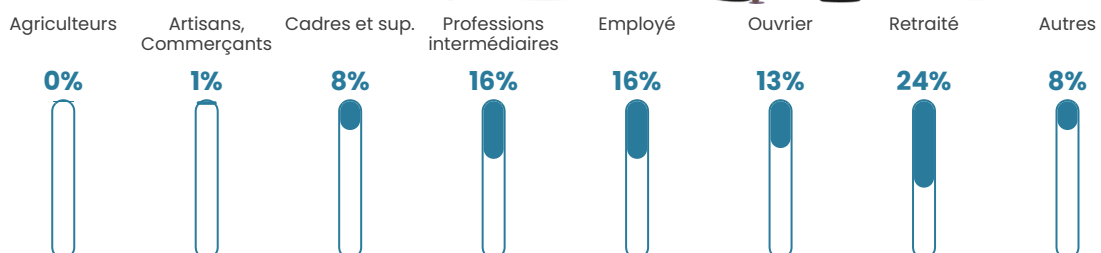

15 h/km²

Revenu moyen

23 740 €/an

Evolution du nombre d'habitants

Sources : Institut national de la statistique et des études économiques (insee) selon Les dernières parutions officielles de 2024 portant sur les années 2020, 2021 et 2022.

Tranche d'âge

Activité professionnelle

Niveau de diplôme

Composition des ménages

Profils électoraux

Premier tour

	Emmanuel MACRON	31.56 %
	Marine LE PEN	21.72 %
	Jean-Luc MÉLENCHON	20.49 %
	Valérie PÉCRESSÉ	6.15 %
	Éric ZEMMOUR	4.92 %
	Fabien ROUSSEL	4.10 %
	Anne HIDALGO	2.87 %
	Jean LASSALLE	2.46 %
	Yannick JADOT	2.46 %
	Philippe POUTOU	1.64 %
	Nicolas DUPONT-AIGNAN	1.23 %
	Nathalie ARTHAUD	0.41 %