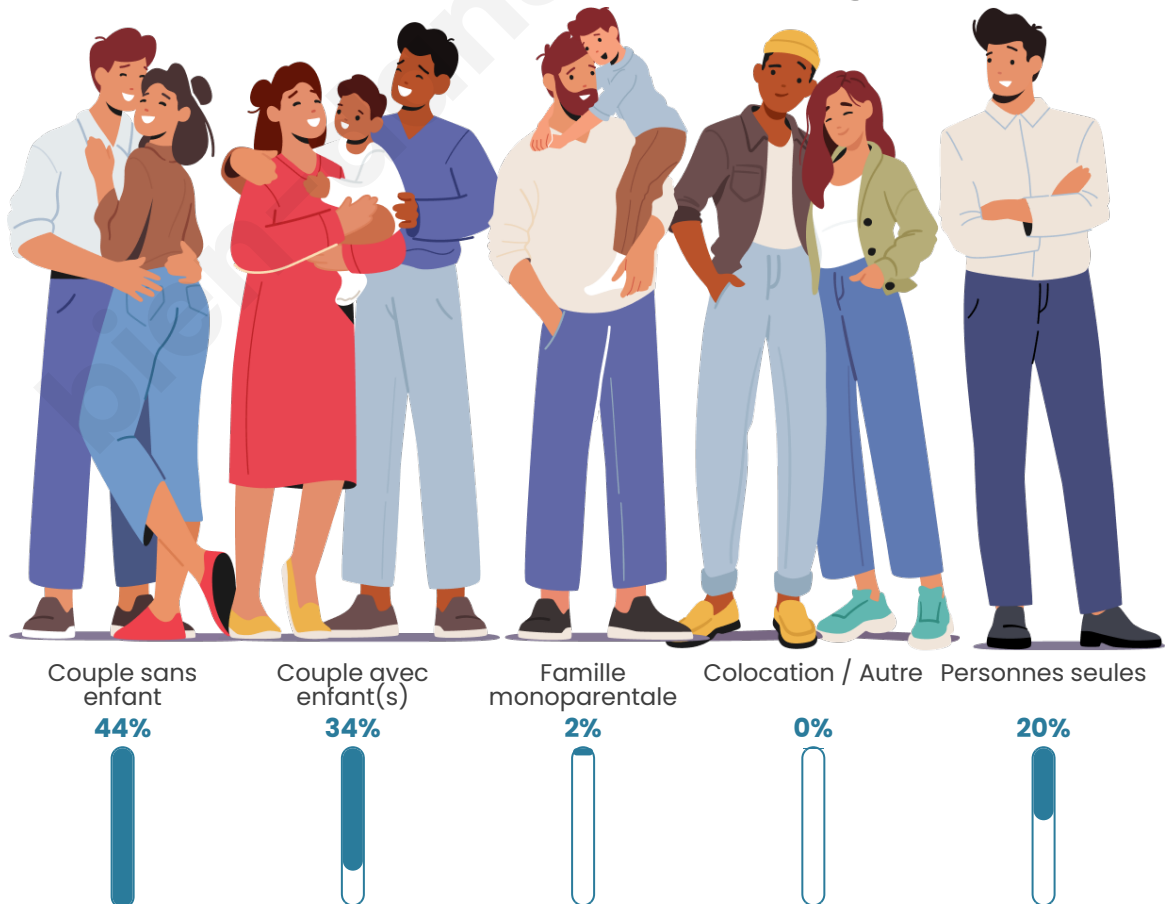

Tranche d'âge

Activité professionnelle

Niveau de diplôme

Composition des ménages

Profils électoraux

Premier tour

	Emmanuel MACRON	31.56 %
	Marine LE PEN	21.72 %
	Jean-Luc MÉLENCHON	20.49 %
	Valérie PÉCRESSÉ	6.15 %
	Éric ZEMMOUR	4.92 %
	Fabien ROUSSEL	4.10 %
	Anne HIDALGO	2.87 %
	Jean LASSALLE	2.46 %
	Yannick JADOT	2.46 %
	Philippe POUTOU	1.64 %
	Nicolas DUPONT-AIGNAN	1.23 %
	Nathalie ARTHAUD	0.41 %