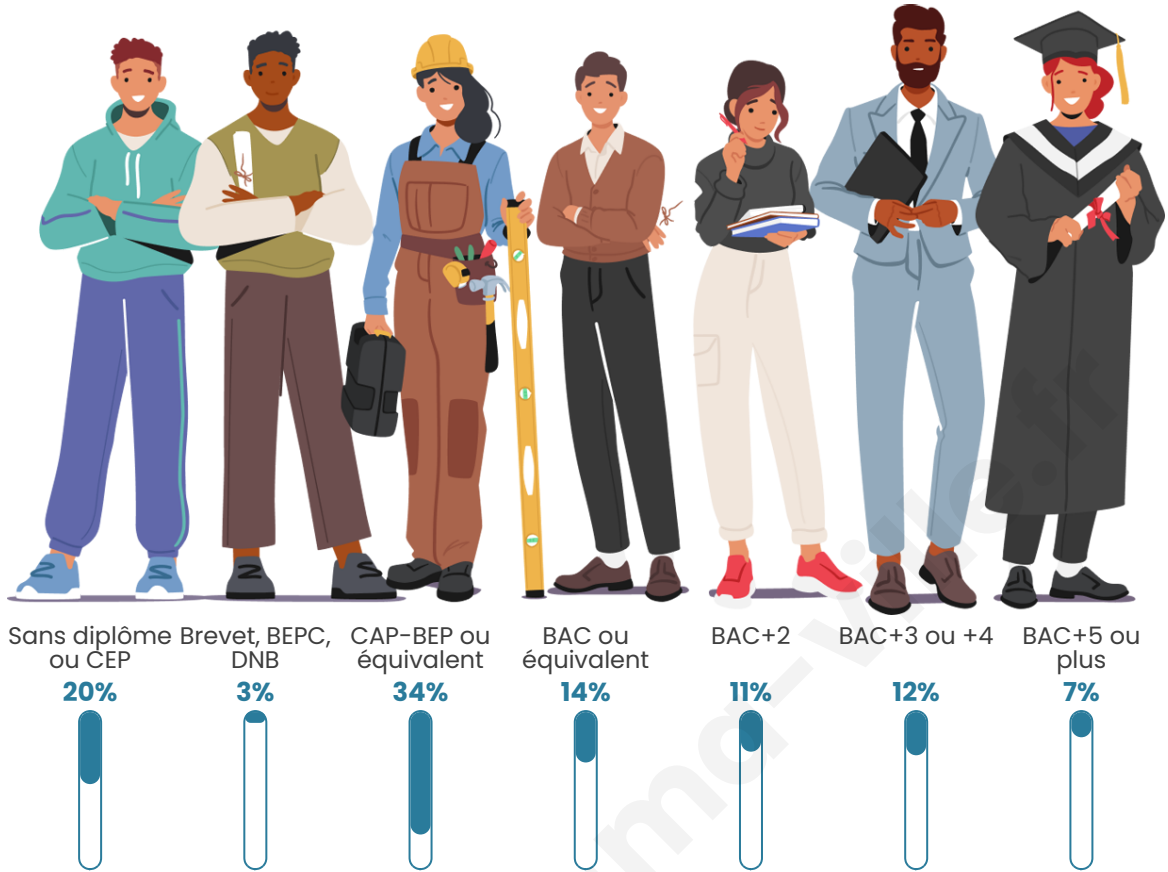

Tranche d'âge

Activité professionnelle

Niveau de diplôme

Composition des ménages

Profils électoraux

Premier tour

	Emmanuel MACRON	31.56 %
	Marine LE PEN	21.72 %
	Jean-Luc MÉLENCHON	20.49 %
	Valérie PÉCRESSÉ	6.15 %
	Éric ZEMMOUR	4.92 %
	Fabien ROUSSEL	4.10 %
	Anne HIDALGO	2.87 %
	Jean LASSALLE	2.46 %
	Yannick JADOT	2.46 %
	Philippe POUTOU	1.64 %
	Nicolas DUPONT-AIGNAN	1.23 %
	Nathalie ARTHAUD	0.41 %