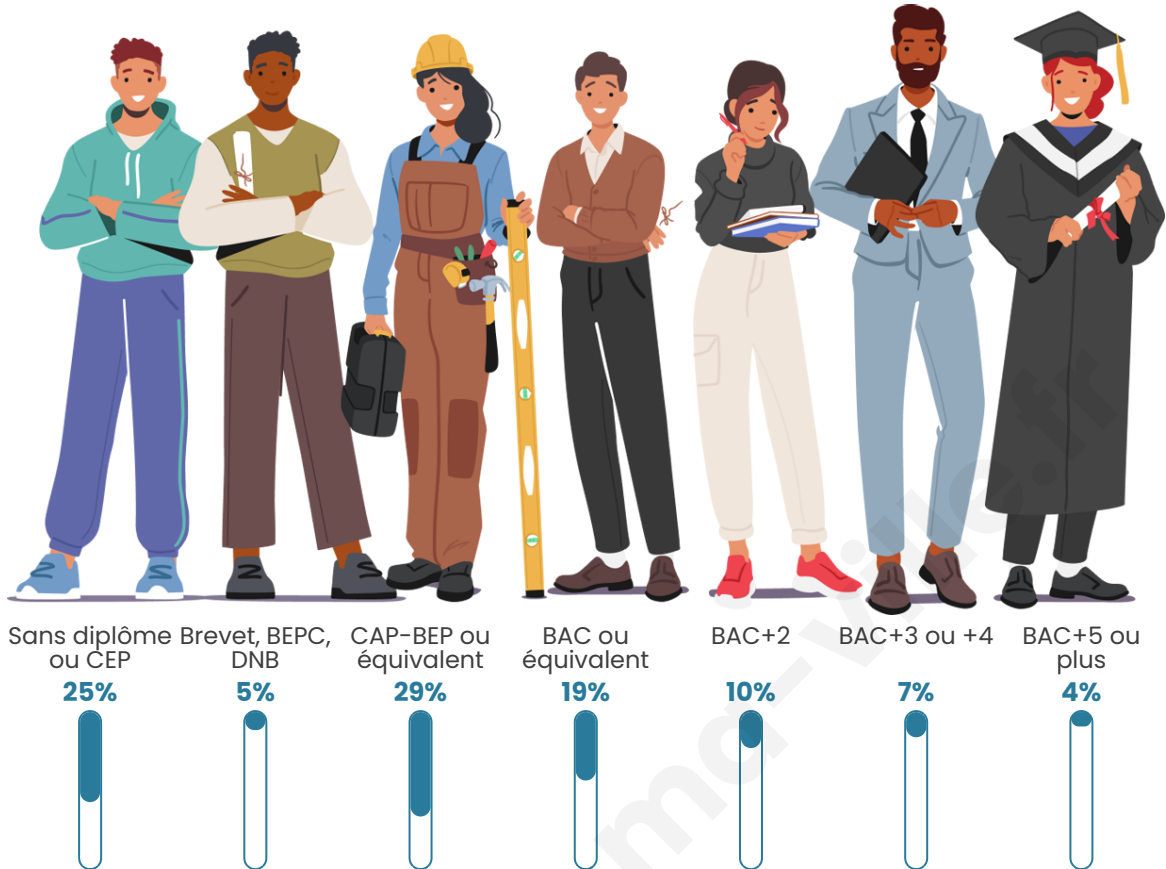

1 698

Age moyen

47 ans

Pop active

44.6%

Taux chômage

9.2%

Pop densité

Tranche d'âge

Activité professionnelle

Niveau de diplôme

Composition des ménages

Profils électoraux

Premier tour

	Marine LE PEN	27.91 %
	Emmanuel MACRON	21.80 %
	Jean-Luc MÉLENCHON	17.11 %
	Éric ZEMMOUR	7.80 %
	Fabien ROUSSEL	6.11 %
	Valérie PÉCRESSE	4.79 %
	Jean LASSALLE	3.95 %
	Nicolas DUPONT-AIGNAN	3.57 %
	Yannick JADOT	3.48 %
	Anne HIDALGO	1.97 %
	Nathalie ARTHAUD	0.94 %
	Philippe POUTOU	0.56 %