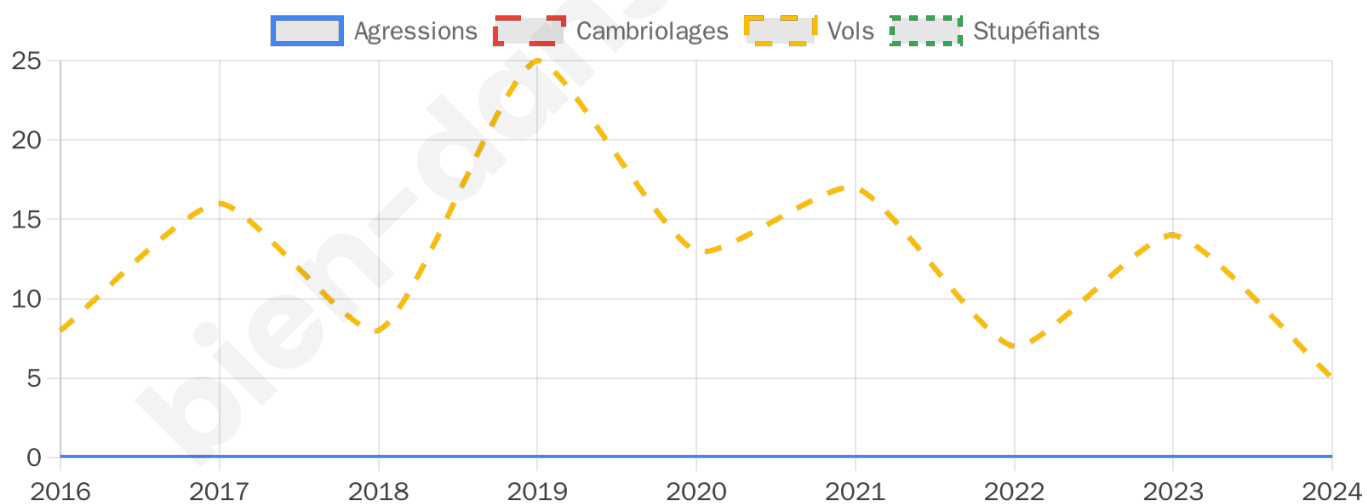

1 361 inscrits

Participation : 79.65%

Votes blancs : 1.20%

Votes nuls : 0.65%

Second tour

	Emmanuel MACRON	48,47 %
	Marine LE PEN	51,53 %

1 360 inscrits

Participation : 77.5%

5

Stupéfiants

0

Evolution du nombre d'infractions

Pour comparer

(en proportion du nombre d'habitants)

Sources : Bases statistiques communale, départementale et régionale de la délinquance enregistrée par la police et la gendarmerie nationales selon les dernières parutions officielles de 2025 portant sur l'année 2024 ([data.gouv](https://data.gouv.fr)).