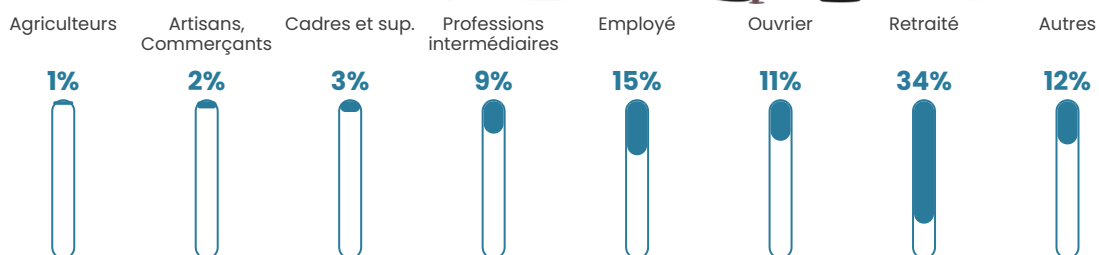

39 h/km²

Revenu moyen

21 640 €/an

Evolution du nombre d'habitants

Sources : Institut national de la statistique et des études économiques (insee) selon Les dernières parutions officielles de 2024 portant sur les années 2020, 2021 et 2022.

Tranche d'âge

Activité professionnelle

Niveau de diplôme

Composition des ménages

Profils électoraux

Premier tour

	Marine LE PEN	27.91 %
	Emmanuel MACRON	21.80 %
	Jean-Luc MÉLENCHON	17.11 %
	Éric ZEMMOUR	7.80 %
	Fabien ROUSSEL	6.11 %
	Valérie PÉCRESSE	4.79 %
	Jean LASSALLE	3.95 %
	Nicolas DUPONT-AIGNAN	3.57 %
	Yannick JADOT	3.48 %
	Anne HIDALGO	1.97 %
	Nathalie ARTHAUD	0.94 %
	Philippe POUTOU	0.56 %