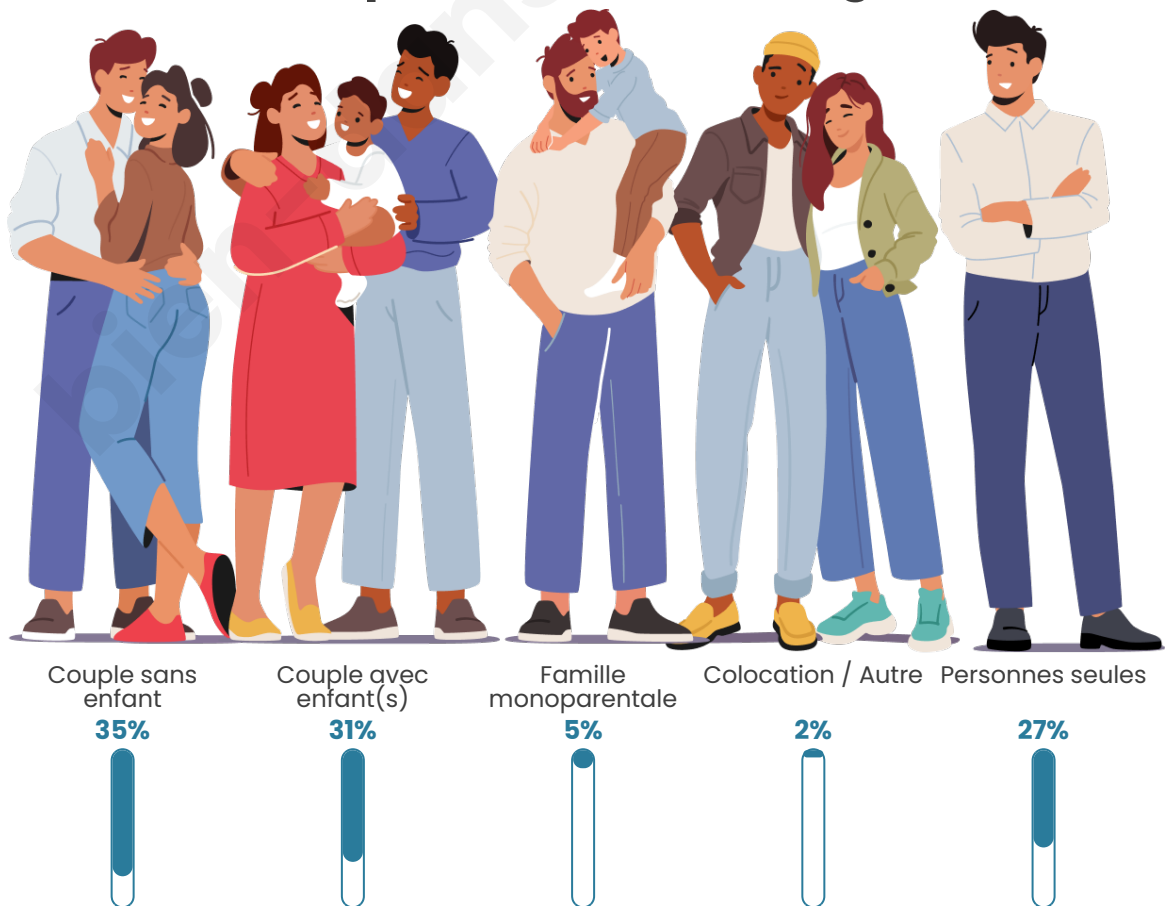

Tranche d'âge

Activité professionnelle

Niveau de diplôme

Composition des ménages

Profils électoraux

Premier tour

	Marine LE PEN	27.91 %
	Emmanuel MACRON	21.80 %
	Jean-Luc MÉLENCHON	17.11 %
	Éric ZEMMOUR	7.80 %
	Fabien ROUSSEL	6.11 %
	Valérie PÉCRESSE	4.79 %
	Jean LASSALLE	3.95 %
	Nicolas DUPONT-AIGNAN	3.57 %
	Yannick JADOT	3.48 %
	Anne HIDALGO	1.97 %
	Nathalie ARTHAUD	0.94 %
	Philippe POUTOU	0.56 %