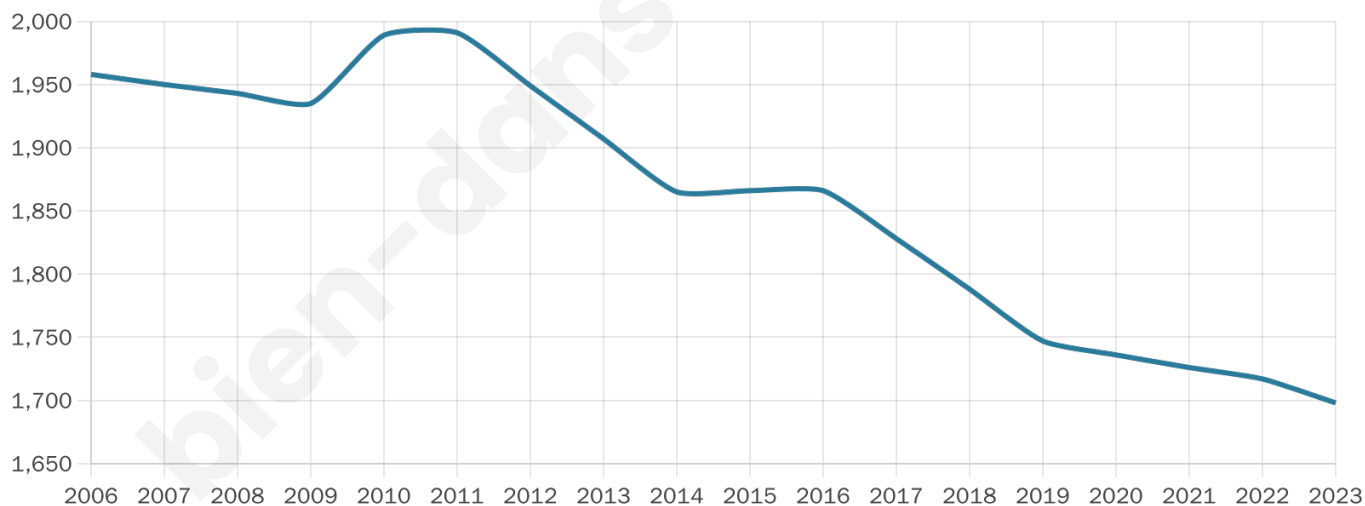

Version web

Ville de Souvigny

Présenté par

BIEN dans
ma **VILLE** 

Sommaire

Situation géographique	3
Statistiques sur la population	4
Evolution du nombre d'habitants	4
Tranche d'âge	5
0-14 ans	5
15-29 ans	5
30-44 ans	5
45-59 ans	5
60-74 ans	5
75-89 ans	5
90 ans et +	5
Activité professionnelle	5
Agriculteurs	5
Artisans, Commerçants	5
Cadres et sup.	5
Professions intermédiaires	5
Employé	5
Ouvrier	5
Retraité	5
Autres	5
Niveau de diplôme	6
Sans diplôme ou CEP	6
Brevet, BEPC, DNB	6
CAP-BEP ou équivalent	6
BAC ou équivalent	6
BAC+2	6
BAC+3 ou +4	6
BAC+5 ou plus	6
Composition des ménages	6
Couple sans enfant	6
Couple avec enfant(s)	6
Famille monoparentale	6
Colocation / Autre	6
Personnes seules	6
Profils électoraux	7
Premier tour	7
Sécurité	8
Evolution du nombre d'infractions	8
Pour comparer	9
Services à la population	10
Commerce	10
Éducation	10
Villes autour de Souvigny	11

1 698

Age moyen

47 ans

Pop active

44.6%

Taux chômage

9.2%

Pop densité

39 h/km²

Revenu moyen

21 640 €/an

Evolution du nombre d'habitants

Sources : Institut national de la statistique et des études économiques (insee) selon Les dernières parutions officielles de 2024 portant sur les années 2020, 2021 et 2022.