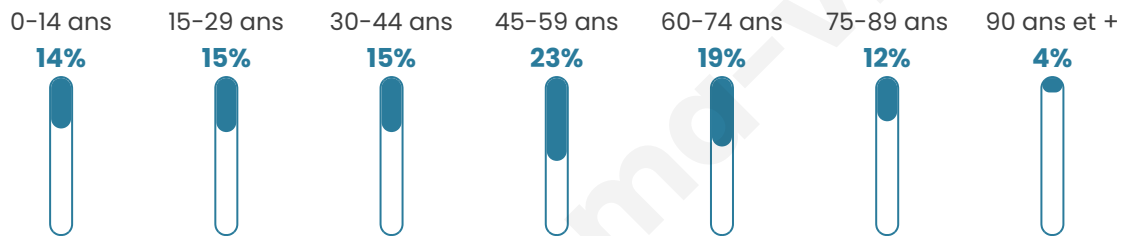

1 698

Age moyen

47 ans

Pop active

44.6%

Taux chômage

9.2%

Pop densité

39 h/km²

Revenu moyen

21 640 €/an

Evolution du nombre d'habitants

Sources : Institut national de la statistique et des études économiques (insee) selon Les dernières parutions officielles de 2024 portant sur les années 2020, 2021 et 2022.

Tranche d'âge

Activité professionnelle

Niveau de diplôme

Composition des ménages

Profils électoraux

Premier tour

	Marine LE PEN	27.91 %
	Emmanuel MACRON	21.80 %
	Jean-Luc MÉLENCHON	17.11 %
	Éric ZEMMOUR	7.80 %
	Fabien ROUSSEL	6.11 %
	Valérie PÉCRESSE	4.79 %
	Jean LASSALLE	3.95 %
	Nicolas DUPONT-AIGNAN	3.57 %
	Yannick JADOT	3.48 %
	Anne HIDALGO	1.97 %
	Nathalie ARTHAUD	0.94 %
	Philippe POUTOU	0.56 %

1 361 inscrits

Participation : 79.65%

Votes blancs : 1.20%

Votes nuls : 0.65%

Second tour

	Emmanuel MACRON	48,47 %
	Marine LE PEN	51,53 %

1 360 inscrits

Participation : 77.5%