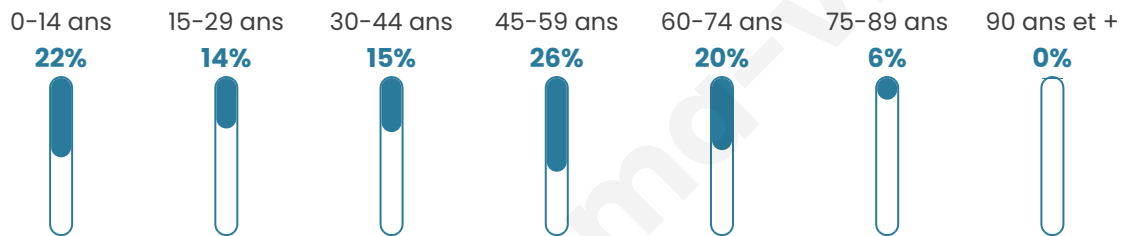

Age moyen

41 ans

Pop active

47.1%

Taux chômage

6.2%

Pop densité

35 h/km²

Revenu moyen

22 160 €/an

Evolution du nombre d'habitants

Sources : Institut national de la statistique et des études économiques (insee) selon Les dernières parutions officielles de 2024 portant sur les années 2020, 2021 et 2022.

Tranche d'âge

Activité professionnelle

Niveau de diplôme

Composition des ménages

Profils électoraux

Premier tour

	Marine LE PEN	34.66 %
	Emmanuel MACRON	25.93 %
	Jean-Luc MÉLENCHON	15.61 %
	Yannick JADOT	5.03 %
	Éric ZEMMOUR	4.23 %
	Valérie PÉCRESE	3.97 %
	Anne HIDALGO	2.91 %
	Nicolas DUPONT-AIGNAN	2.65 %
	Jean LASSALLE	2.38 %
	Fabien ROUSSEL	1.59 %
	Nathalie ARTHAUD	0.53 %
	Philippe POUTOU	0.53 %