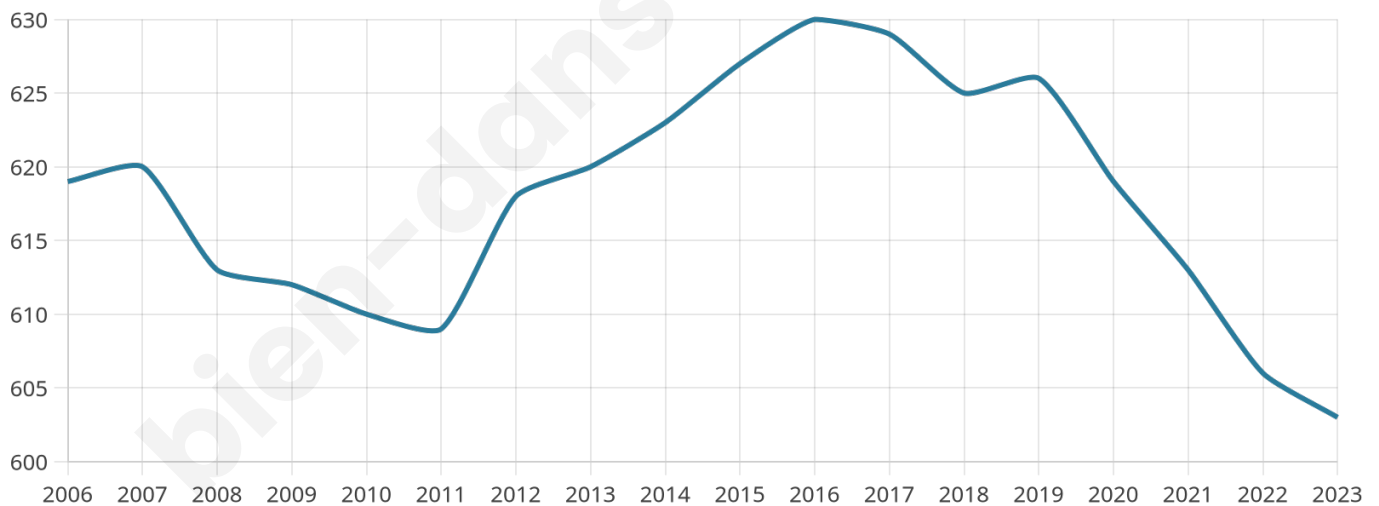

Age moyen

41 ans

Pop active

47.1%

Taux chômage

6.2%

Pop densité

35 h/km²

Revenu moyen

22 160 €/an

Evolution du nombre d'habitants

Sources : Institut national de la statistique et des études économiques (insee) selon Les dernières parutions officielles de 2024 portant sur les années 2020, 2021 et 2022.