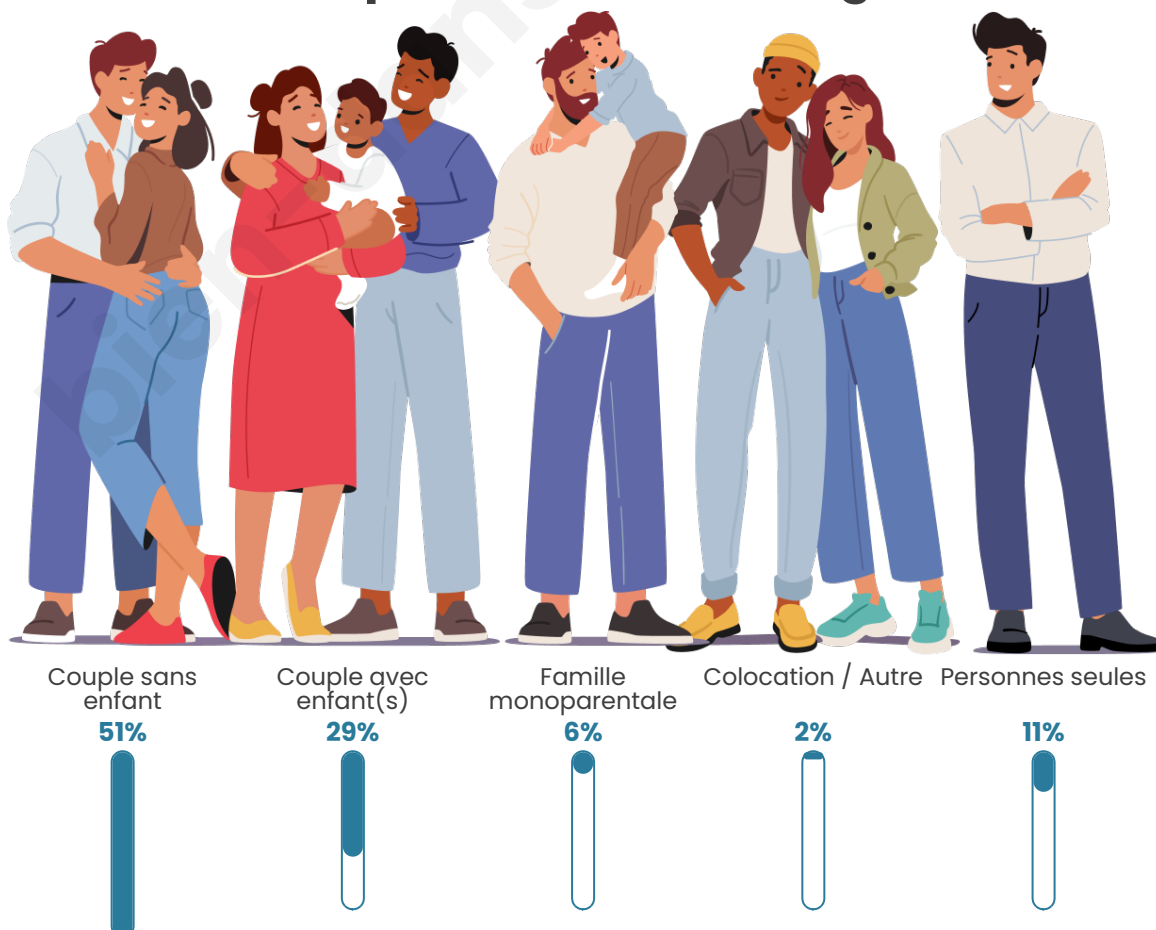

Tranche d'âge

Activité professionnelle

Niveau de diplôme

Composition des ménages

Profils électoraux

Premier tour

	Marine LE PEN	34.66 %
	Emmanuel MACRON	25.93 %
	Jean-Luc MÉLENCHON	15.61 %
	Yannick JADOT	5.03 %
	Éric ZEMMOUR	4.23 %
	Valérie PÉCRESE	3.97 %
	Anne HIDALGO	2.91 %
	Nicolas DUPONT-AIGNAN	2.65 %
	Jean LASSALLE	2.38 %
	Fabien ROUSSEL	1.59 %
	Nathalie ARTHAUD	0.53 %
	Philippe POUTOU	0.53 %