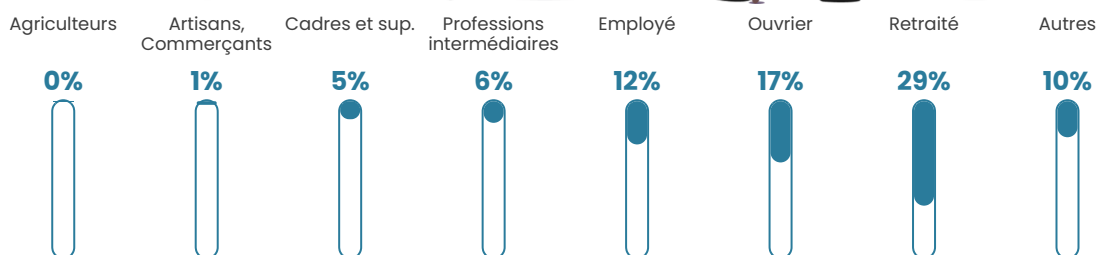

Revenu moyen

22 160 €/an

Evolution du nombre d'habitants

Sources : Institut national de la statistique et des études économiques (insee) selon Les dernières parutions officielles de 2024 portant sur les années 2020, 2021 et 2022.

Tranche d'âge

Activité professionnelle

Niveau de diplôme

Composition des ménages

Profils électoraux

Premier tour

	Marine LE PEN	34.66 %
	Emmanuel MACRON	25.93 %
	Jean-Luc MÉLENCHON	15.61 %
	Yannick JADOT	5.03 %
	Éric ZEMMOUR	4.23 %
	Valérie PÉCRESE	3.97 %
	Anne HIDALGO	2.91 %
	Nicolas DUPONT-AIGNAN	2.65 %
	Jean LASSALLE	2.38 %
	Fabien ROUSSEL	1.59 %
	Nathalie ARTHAUD	0.53 %
	Philippe POUTOU	0.53 %