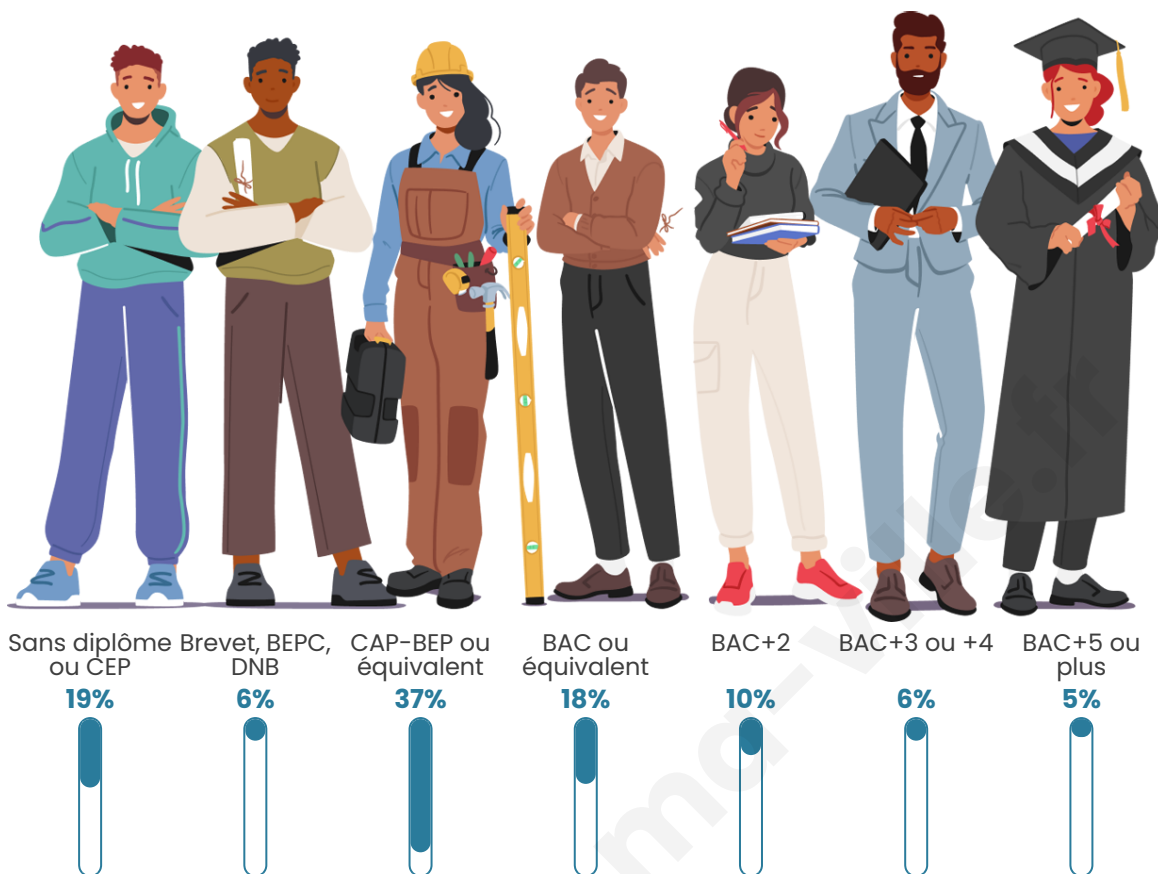

Tranche d'âge

Activité professionnelle

Niveau de diplôme

Composition des ménages

Profils électoraux

Premier tour

	Marine LE PEN	34.66 %
	Emmanuel MACRON	25.93 %
	Jean-Luc MÉLENCHON	15.61 %
	Yannick JADOT	5.03 %
	Éric ZEMMOUR	4.23 %
	Valérie PÉCRESE	3.97 %
	Anne HIDALGO	2.91 %
	Nicolas DUPONT-AIGNAN	2.65 %
	Jean LASSALLE	2.38 %
	Fabien ROUSSEL	1.59 %
	Nathalie ARTHAUD	0.53 %
	Philippe POUTOU	0.53 %