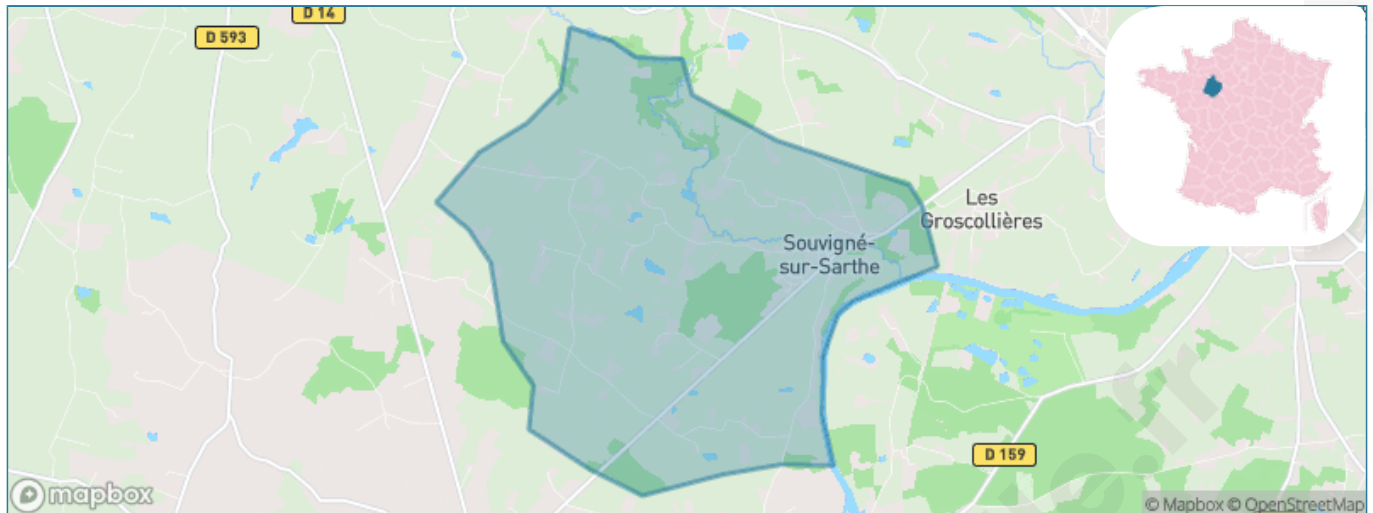

Version web

Ville de Souvigné-sur-Sarthe

Présenté par

BIEN dans ma **VILLE** 

Sommaire

Situation géographique	3
Statistiques sur la population	4
Evolution du nombre d'habitants	4
Tranche d'âge	5
0-14 ans	5
15-29 ans	5
30-44 ans	5
45-59 ans	5
60-74 ans	5
75-89 ans	5
90 ans et +	5
Activité professionnelle	5
Agriculteurs	5
Artisans, Commerçants	5
Cadres et sup.	5
Professions intermédiaires	5
Employé	5
Ouvrier	5
Retraité	5
Autres	5
Niveau de diplôme	6
Sans diplôme ou CEP	6
Brevet, BEPC, DNB	6
CAP-BEP ou équivalent	6
BAC ou équivalent	6
BAC+2	6
BAC+3 ou +4	6
BAC+5 ou plus	6
Composition des ménages	6
Couple sans enfant	6
Couple avec enfant(s)	6
Famille monoparentale	6
Colocation / Autre	6
Personnes seules	6
Profils électoraux	7
Premier tour	7
Sécurité	8
Evolution du nombre d'infractions	8
Pour comparer	9
Services à la population	10
Commerce	10
Éducation	10
Villes autour de Souvigné-sur-Sarthe	12

Situation géographique

i Informations clés

- **Région** : Pays de la Loire
- **Département** : Sarthe
- **Code postal** : 72300
- **Superficie** : 17 km²

Statistiques sur la population

Nombre d'habitants

603