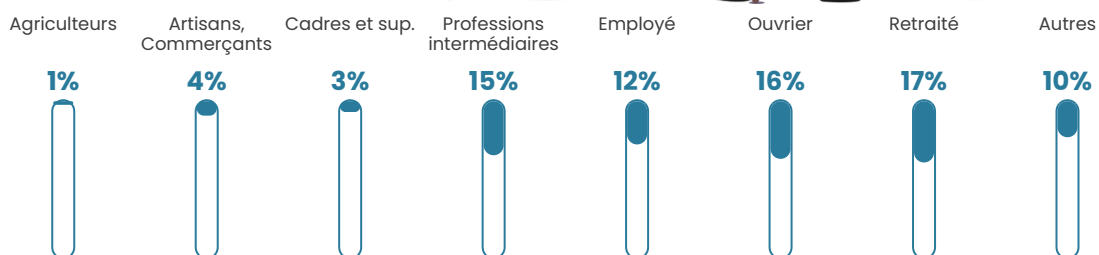

39 h/km²

Revenu moyen

22 900 €/an

Evolution du nombre d'habitants

Sources : Institut national de la statistique et des études économiques (insee) selon Les dernières parutions officielles de 2024 portant sur les années 2020, 2021 et 2022.

Tranche d'âge

Activité professionnelle

Niveau de diplôme

Composition des ménages

Profils électoraux

Premier tour

	Marine LE PEN	36.82 %
	Emmanuel MACRON	20.16 %
	Jean-Luc MÉLENCHON	15.89 %
	Nicolas DUPONT-AIGNAN	5.23 %
	Yannick JADOT	4.84 %
	Valérie PÉCRESSE	4.26 %
	Éric ZEMMOUR	3.88 %
	Jean LASSALLE	3.68 %
	Philippe POUTOU	2.13 %
	Fabien ROUSSEL	1.74 %
	Nathalie ARTHAUD	0.78 %
	Anne HIDALGO	0.58 %