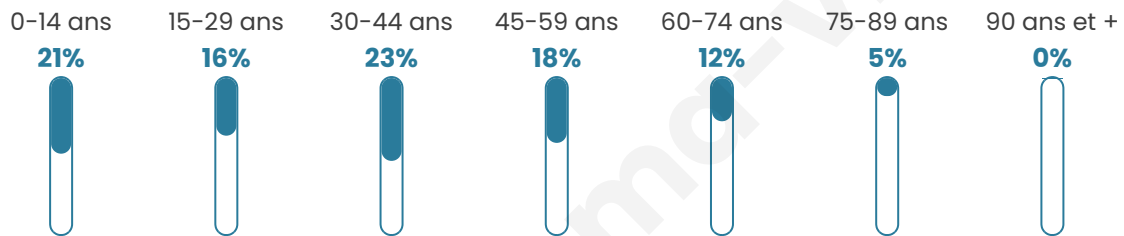

933

Age moyen

37 ans

Pop active

52.6%

Taux chômage

6.9%

Pop densité

39 h/km²

Revenu moyen

22 900 €/an

Evolution du nombre d'habitants

Sources : Institut national de la statistique et des études économiques (insee) selon Les dernières parutions officielles de 2024 portant sur les années 2020, 2021 et 2022.

Tranche d'âge

Activité professionnelle

Niveau de diplôme

Composition des ménages

Profils électoraux

Premier tour

	Marine LE PEN	36.82 %
	Emmanuel MACRON	20.16 %
	Jean-Luc MÉLENCHON	15.89 %
	Nicolas DUPONT-AIGNAN	5.23 %
	Yannick JADOT	4.84 %
	Valérie PÉCRESSE	4.26 %
	Éric ZEMMOUR	3.88 %
	Jean LASSALLE	3.68 %
	Philippe POUTOU	2.13 %
	Fabien ROUSSEL	1.74 %
	Nathalie ARTHAUD	0.78 %
	Anne HIDALGO	0.58 %