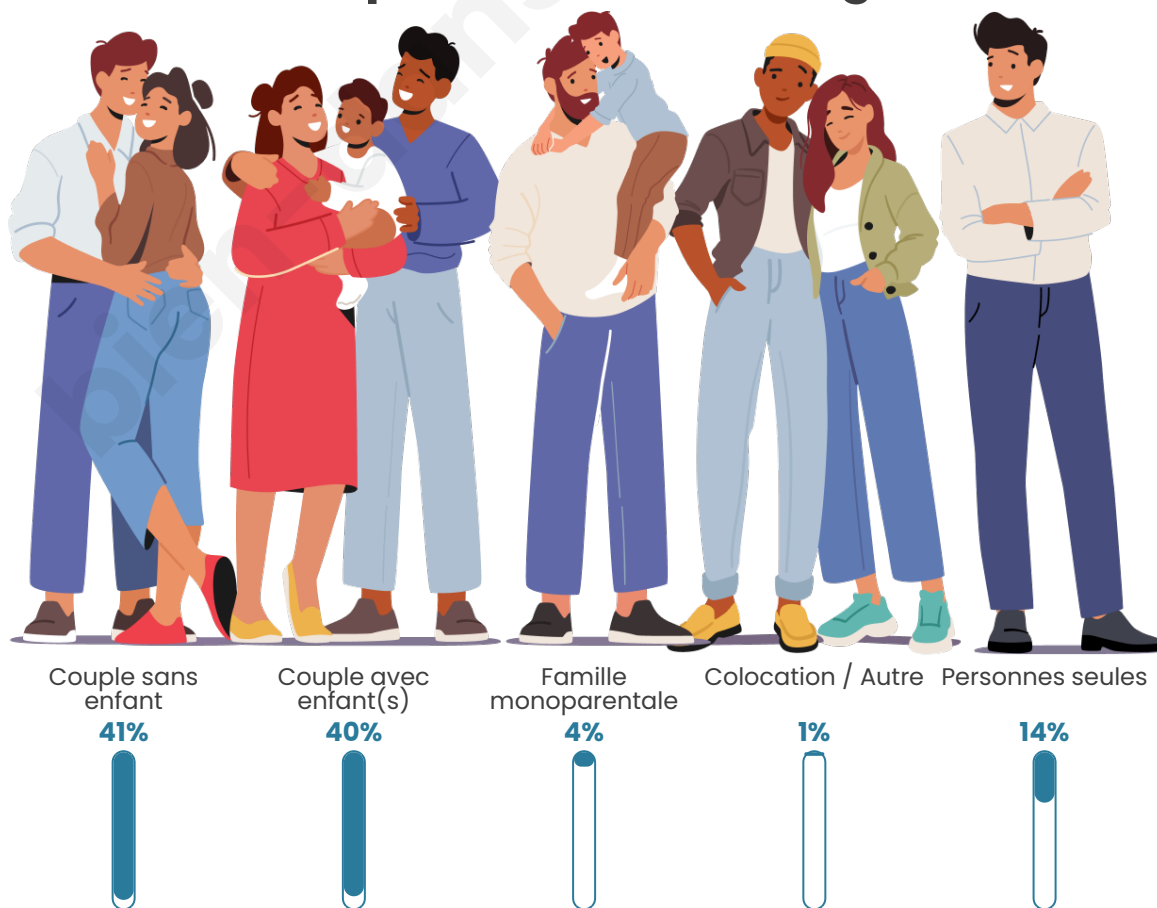

Tranche d'âge

Activité professionnelle

Niveau de diplôme

Composition des ménages

Profils électoraux

Premier tour

	Marine LE PEN	36.82 %
	Emmanuel MACRON	20.16 %
	Jean-Luc MÉLENCHON	15.89 %
	Nicolas DUPONT-AIGNAN	5.23 %
	Yannick JADOT	4.84 %
	Valérie PÉCRESSE	4.26 %
	Éric ZEMMOUR	3.88 %
	Jean LASSALLE	3.68 %
	Philippe POUTOU	2.13 %
	Fabien ROUSSEL	1.74 %
	Nathalie ARTHAUD	0.78 %
	Anne HIDALGO	0.58 %