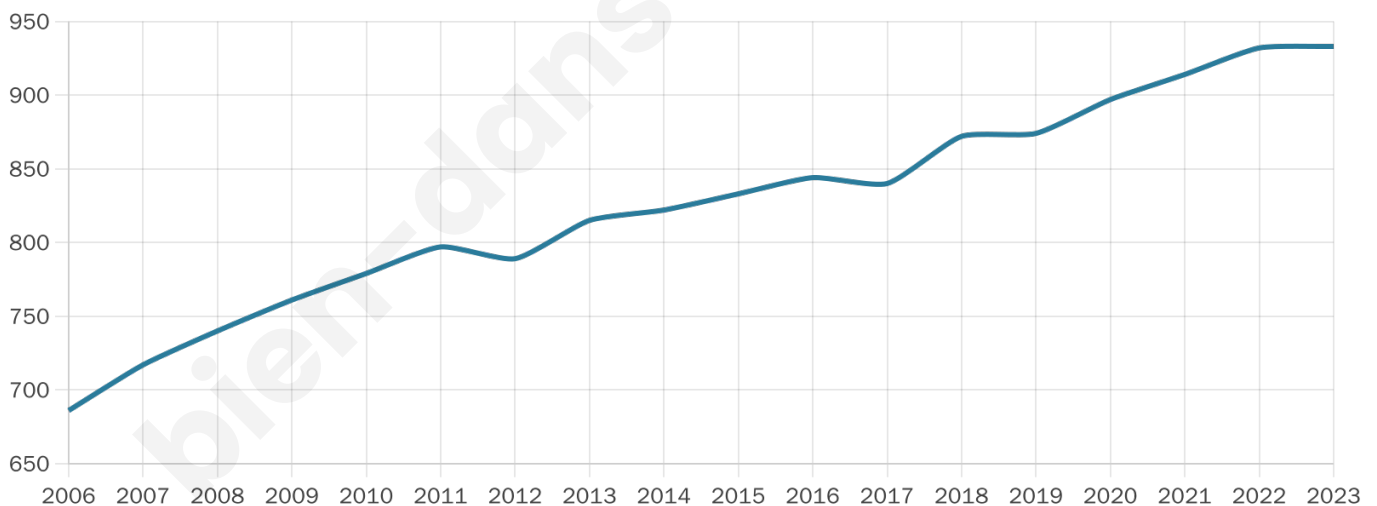

Version web

Ville de Souvigné

Présenté par

BIEN dans
ma **VILLE** 

Sommaire

Situation géographique	3
Statistiques sur la population	4
Evolution du nombre d'habitants	4
Tranche d'âge	5
0-14 ans	5
15-29 ans	5
30-44 ans	5
45-59 ans	5
60-74 ans	5
75-89 ans	5
90 ans et +	5
Activité professionnelle	5
Agriculteurs	5
Artisans, Commerçants	5
Cadres et sup.	5
Professions intermédiaires	5
Employé	5
Ouvrier	5
Retraité	5
Autres	5
Niveau de diplôme	6
Sans diplôme ou CEP	6
Brevet, BEPC, DNB	6
CAP-BEP ou équivalent	6
BAC ou équivalent	6
BAC+2	6
BAC+3 ou +4	6
BAC+5 ou plus	6
Composition des ménages	6
Couple sans enfant	6
Couple avec enfant(s)	6
Famille monoparentale	6
Colocation / Autre	6
Personnes seules	6
Profils électoraux	7
Premier tour	7
Sécurité	8
Evolution du nombre d'infractions	8
Pour comparer	9
Services à la population	10
Commerce	10
Éducation	10
Villes autour de Souvigné	12

933

Age moyen

37 ans

Pop active

52.6%

Taux chômage

6.9%

Pop densité

39 h/km²

Revenu moyen

22 900 €/an

Evolution du nombre d'habitants

Sources : Institut national de la statistique et des études économiques (insee) selon Les dernières parutions officielles de 2024 portant sur les années 2020, 2021 et 2022.