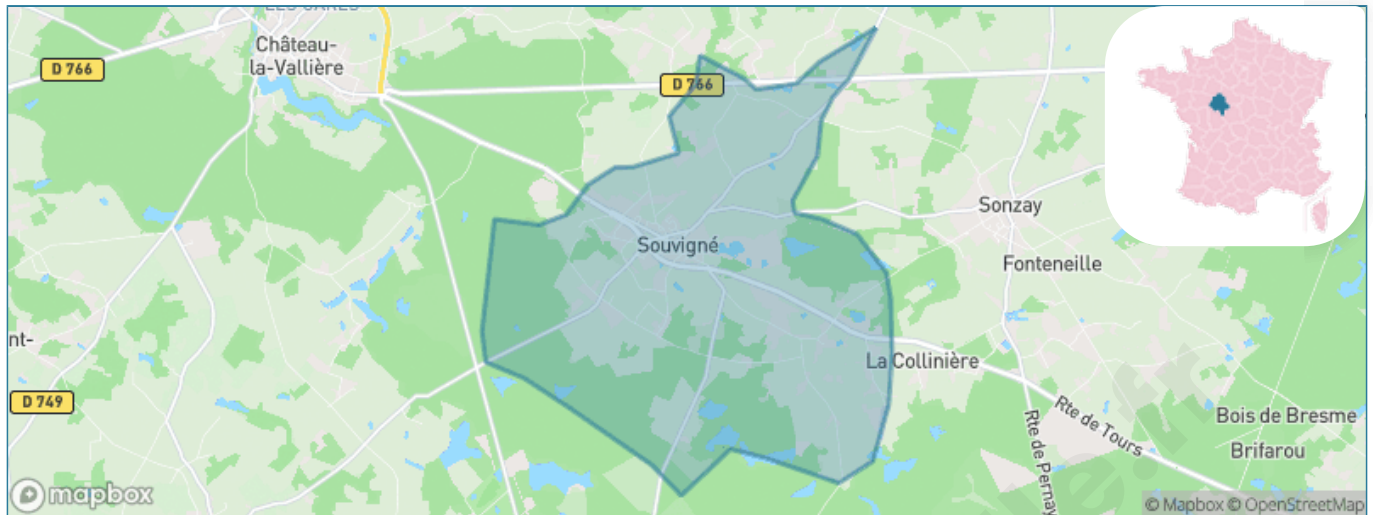

Version web

Ville de Souvigné

Présenté par

BIEN dans
ma **VILLE** 

Sommaire

Situation géographique	3
Statistiques sur la population	4
Evolution du nombre d'habitants	4
Tranche d'âge	5
0-14 ans	5
15-29 ans	5
30-44 ans	5
45-59 ans	5
60-74 ans	5
75-89 ans	5
90 ans et +	5
Activité professionnelle	5
Agriculteurs	5
Artisans, Commerçants	5
Cadres et sup.	5
Professions intermédiaires	5
Employé	5
Ouvrier	5
Retraité	5
Autres	5
Niveau de diplôme	6
Sans diplôme ou CEP	6
Brevet, BEPC, DNB	6
CAP-BEP ou équivalent	6
BAC ou équivalent	6
BAC+2	6
BAC+3 ou +4	6
BAC+5 ou plus	6
Composition des ménages	6
Couple sans enfant	6
Couple avec enfant(s)	6
Famille monoparentale	6
Colocation / Autre	6
Personnes seules	6
Profils électoraux	7
Premier tour	7
Sécurité	8
Evolution du nombre d'infractions	8
Pour comparer	9
Services à la population	10
Commerce	10
Éducation	10
Villes autour de Souvigné	12

Situation géographique

i Informations clés

- **Région** : Centre-Val de Loire
- **Département** : Indre-et-Loire
- **Code postal** : 37330
- **Superficie** : 24 km²

Statistiques sur la population

Nombre d'habitants