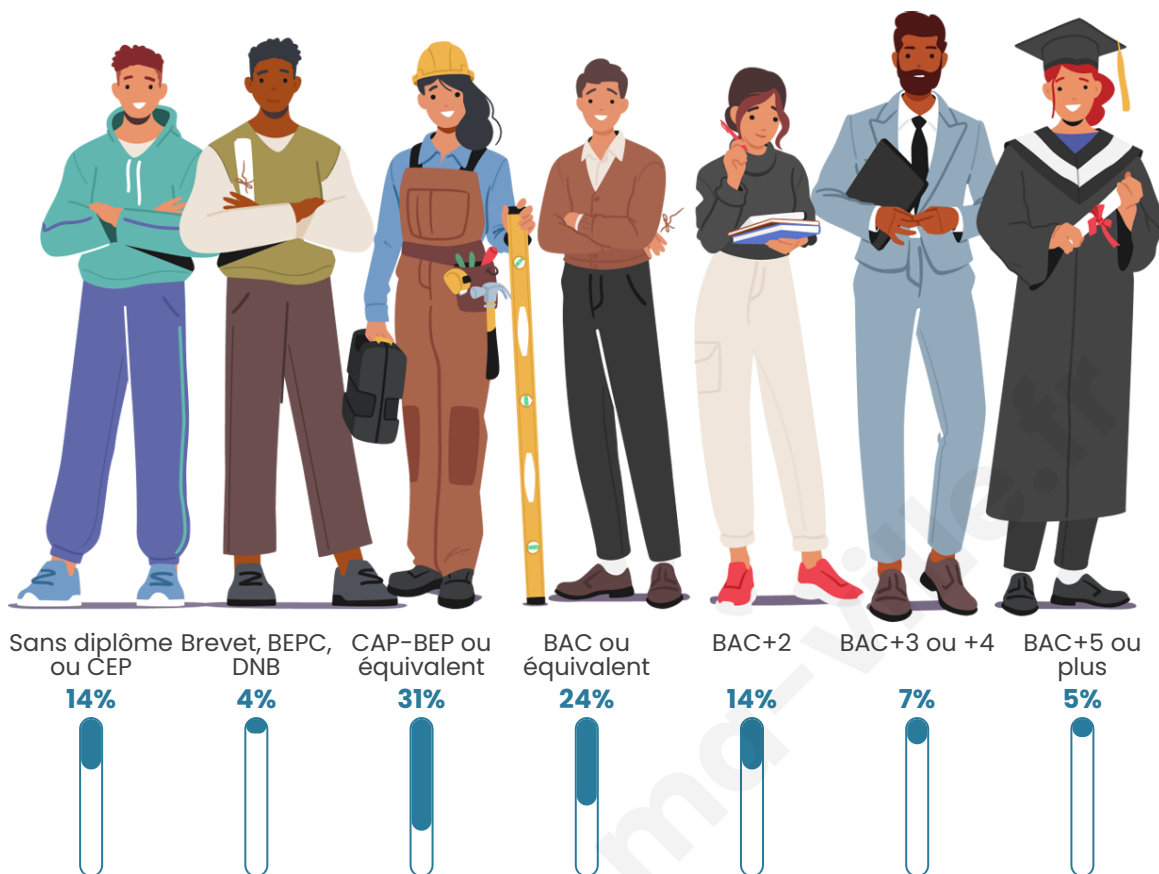

933

Age moyen

37 ans

Pop active

52.6%

Taux chômage

6.9%

Pop densité

Tranche d'âge

Activité professionnelle

Niveau de diplôme

Composition des ménages

Profils électoraux

Premier tour

	Marine LE PEN	36.82 %
	Emmanuel MACRON	20.16 %
	Jean-Luc MÉLENCHON	15.89 %
	Nicolas DUPONT-AIGNAN	5.23 %
	Yannick JADOT	4.84 %
	Valérie PÉCRESSE	4.26 %
	Éric ZEMMOUR	3.88 %
	Jean LASSALLE	3.68 %
	Philippe POUTOU	2.13 %
	Fabien ROUSSEL	1.74 %
	Nathalie ARTHAUD	0.78 %
	Anne HIDALGO	0.58 %