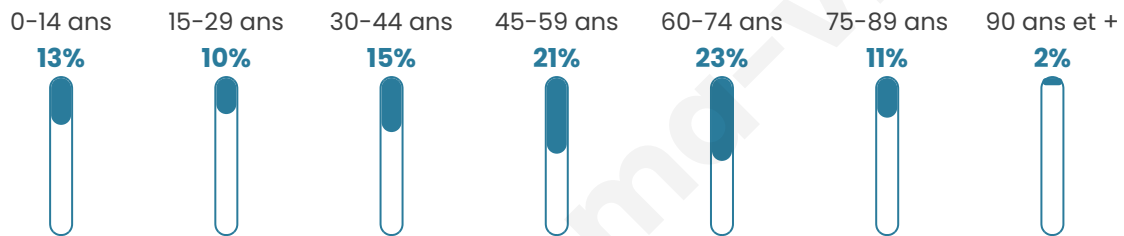

# Statistiques sur la population

Nombre d'habitants

**8 701**

Age moyen

**48 ans**

Pop active

**40.6%**

Taux chômage

**10.3%**

Pop densité

**87 h/km<sup>2</sup>**

Revenu moyen

**23 700 €/an**

## Evolution du nombre d'habitants

Sources : Institut national de la statistique et des études économiques (insee) selon Les dernières parutions officielles de 2024 portant sur les années 2020, 2021 et 2022.

## Tranche d'âge