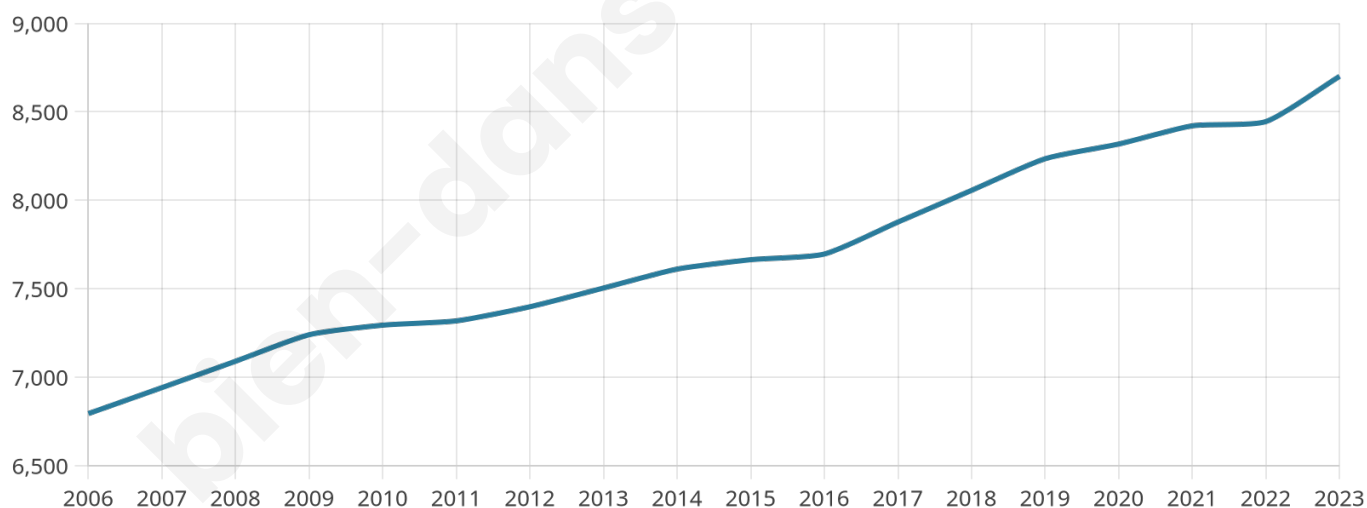

# Statistiques sur la population

Nombre d'habitants

**8 701**

Age moyen

**48 ans**

Pop active

**40.6%**

Taux chômage

**10.3%**

Pop densité

**87 h/km<sup>2</sup>**

Revenu moyen

**23 700 €/an**

## Evolution du nombre d'habitants

Sources : Institut national de la statistique et des études économiques (insee) selon Les dernières parutions officielles de 2024 portant sur les années 2020, 2021 et 2022.

## Tranche d'âge