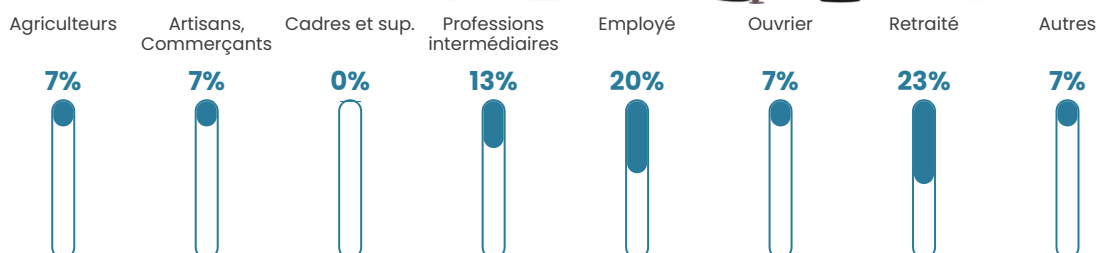

6.6%

Pop densité

11 h/km²

Revenu moyen

23 350 €/an

Evolution du nombre d'habitants

Sources : Institut national de la statistique et des études économiques (insee) selon Les dernières parutions officielles de 2024 portant sur les années 2020, 2021 et 2022.

Tranche d'âge

Activité professionnelle

Niveau de diplôme

Composition des ménages

Profils électoraux

Premier tour

	Jean-Luc MÉLENCHON	21.71 %
	Emmanuel MACRON	20.93 %
	Marine LE PEN	20.93 %
	Éric ZEMMOUR	10.08 %
	Valérie PÉCRESSE	10.08 %
	Yannick JADOT	6.98 %
	Jean LASSALLE	4.65 %
	Nicolas DUPONT-AIGNAN	2.33 %
	Nathalie ARTHAUD	0.78 %
	Fabien ROUSSEL	0.78 %
	Philippe POUTOU	0.78 %
	Anne HIDALGO	0.00 %