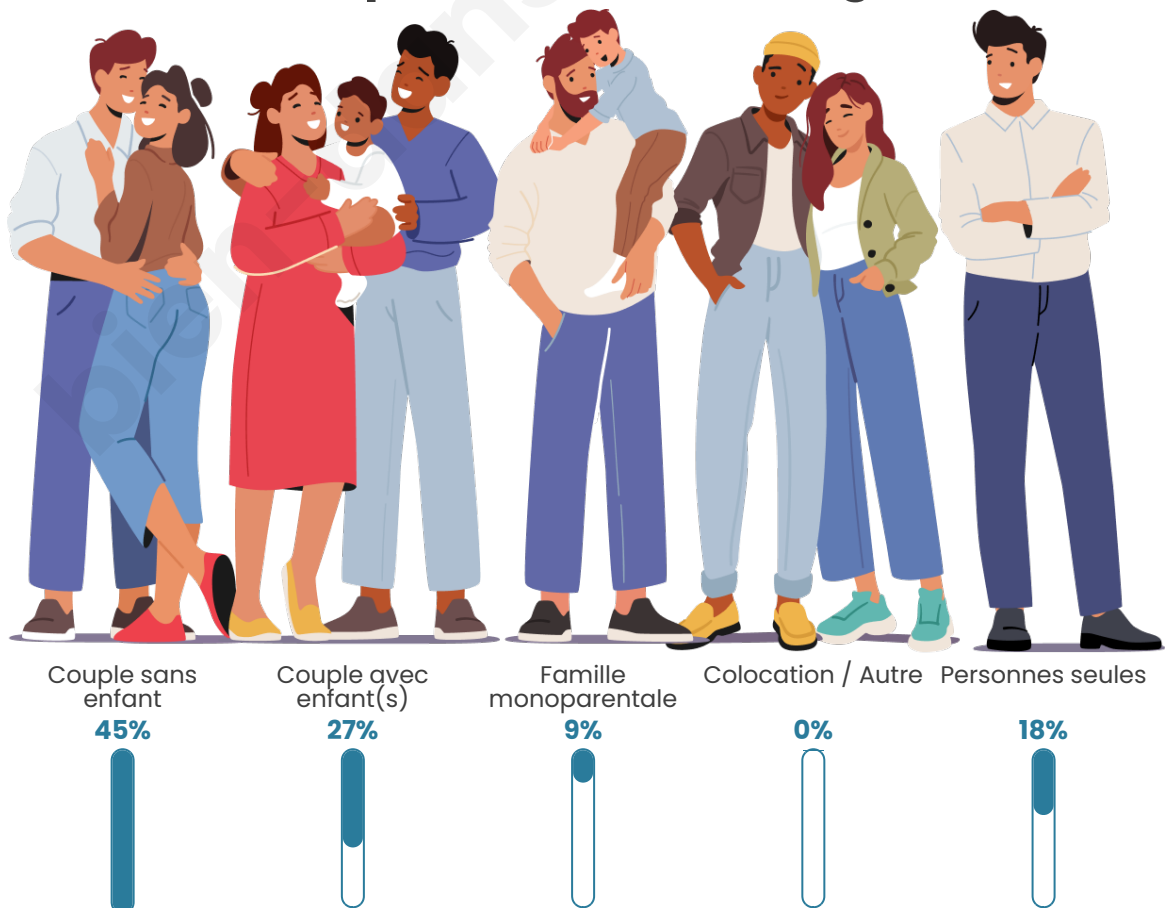

Statistiques sur la population

Nombre d'habitants

155

Age moyen

42 ans

Pop active

47.1%

Taux chômage

Tranche d'âge

Activité professionnelle

Niveau de diplôme

Composition des ménages

Profils électoraux

Premier tour

	Jean-Luc MÉLENCHON	21.71 %
	Emmanuel MACRON	20.93 %
	Marine LE PEN	20.93 %
	Éric ZEMMOUR	10.08 %
	Valérie PÉCRESSE	10.08 %
	Yannick JADOT	6.98 %
	Jean LASSALLE	4.65 %
	Nicolas DUPONT-AIGNAN	2.33 %
	Nathalie ARTHAUD	0.78 %
	Fabien ROUSSEL	0.78 %
	Philippe POUTOU	0.78 %
	Anne HIDALGO	0.00 %