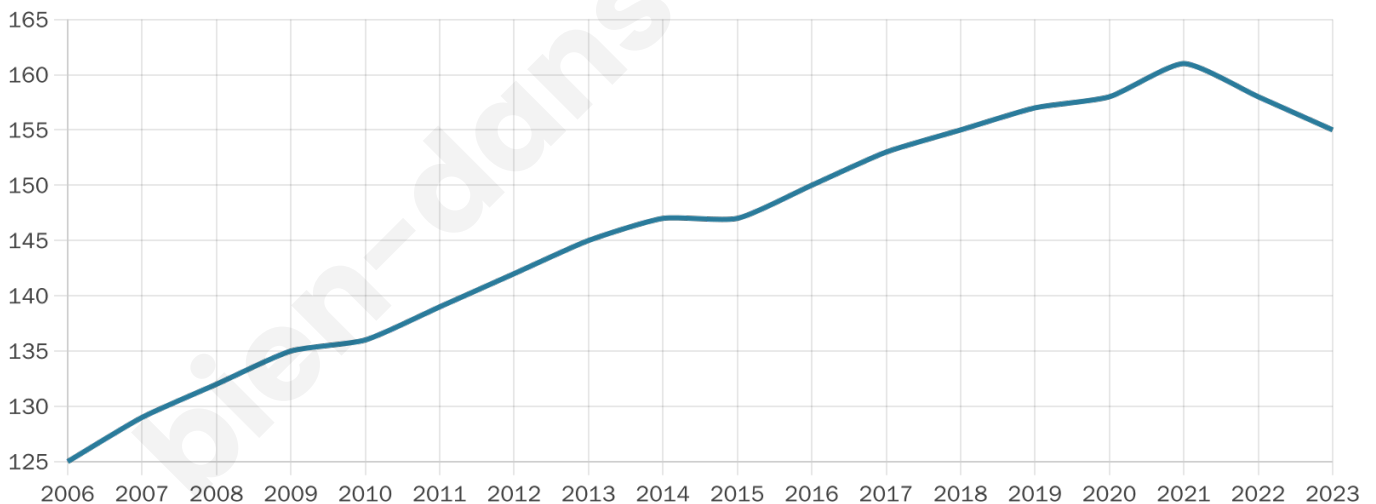

Statistiques sur la population

Nombre d'habitants

155

Age moyen

42 ans

Pop active

47.1%

Taux chômage

6.6%

Pop densité

11 h/km²

Revenu moyen

23 350 €/an

Evolution du nombre d'habitants

Sources : Institut national de la statistique et des études économiques (insee) selon Les dernières parutions officielles de 2024 portant sur les années 2020, 2021 et 2022.

Tranche d'âge

Activité professionnelle

Niveau de diplôme

Composition des ménages

Profils électoraux

Premier tour

	Jean-Luc MÉLENCHON	21.71 %
	Emmanuel MACRON	20.93 %
	Marine LE PEN	20.93 %
	Éric ZEMMOUR	10.08 %
	Valérie PÉCRESSE	10.08 %
	Yannick JADOT	6.98 %
	Jean LASSALLE	4.65 %
	Nicolas DUPONT-AIGNAN	2.33 %
	Nathalie ARTHAUD	0.78 %
	Fabien ROUSSEL	0.78 %
	Philippe POUTOU	0.78 %
	Anne HIDALGO	0.00 %