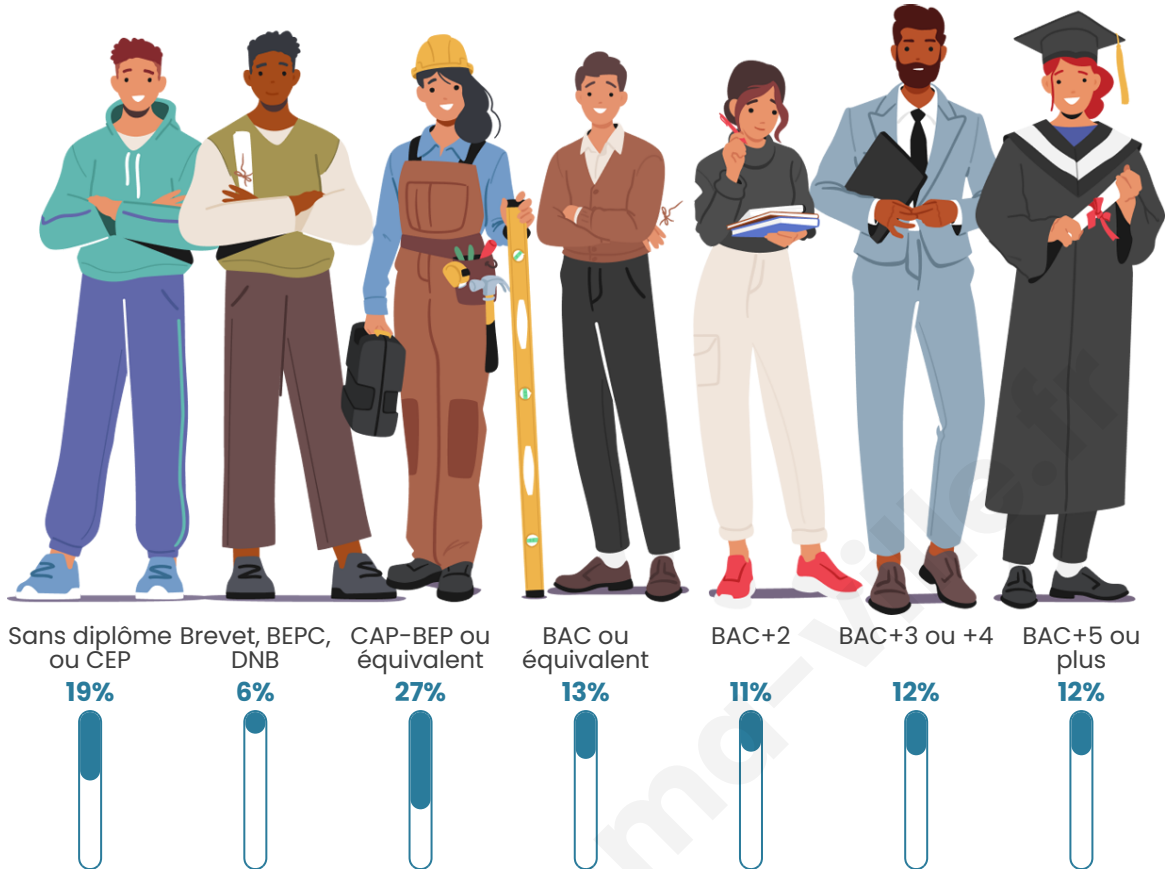

Statistiques sur la population

Nombre d'habitants

155

Age moyen

42 ans

Pop active

47.1%

Taux chômage

Tranche d'âge

Activité professionnelle

Niveau de diplôme

Composition des ménages

Profils électoraux

Premier tour

	Jean-Luc MÉLENCHON	21.71 %
	Emmanuel MACRON	20.93 %
	Marine LE PEN	20.93 %
	Éric ZEMMOUR	10.08 %
	Valérie PÉCRESSE	10.08 %
	Yannick JADOT	6.98 %
	Jean LASSALLE	4.65 %
	Nicolas DUPONT-AIGNAN	2.33 %
	Nathalie ARTHAUD	0.78 %
	Fabien ROUSSEL	0.78 %
	Philippe POUTOU	0.78 %
	Anne HIDALGO	0.00 %