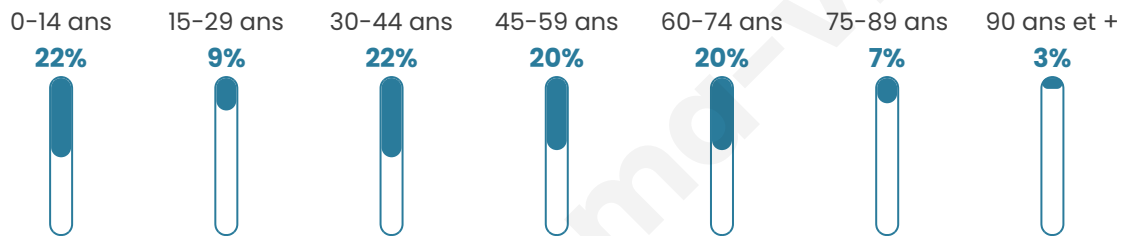

Statistiques sur la population

Nombre d'habitants

155

Age moyen

42 ans

Pop active

47.1%

Taux chômage

6.6%

Pop densité

11 h/km²

Revenu moyen

23 350 €/an

Evolution du nombre d'habitants

Sources : Institut national de la statistique et des études économiques (insee) selon Les dernières parutions officielles de 2024 portant sur les années 2020, 2021 et 2022.

Tranche d'âge

Activité professionnelle

Niveau de diplôme

Composition des ménages

Profils électoraux

Premier tour

	Jean-Luc MÉLENCHON	21.71 %
	Emmanuel MACRON	20.93 %
	Marine LE PEN	20.93 %
	Éric ZEMMOUR	10.08 %
	Valérie PÉCRESSE	10.08 %
	Yannick JADOT	6.98 %
	Jean LASSALLE	4.65 %
	Nicolas DUPONT-AIGNAN	2.33 %
	Nathalie ARTHAUD	0.78 %
	Fabien ROUSSEL	0.78 %
	Philippe POUTOU	0.78 %
	Anne HIDALGO	0.00 %

150 inscrits

Participation : 87.33%

Votes blancs : 0.00%

Votes nuls : 1.53%

Second tour

	Emmanuel MACRON	57,89 %
	Marine LE PEN	42,11 %

150 inscrits

Participation : 88.67%