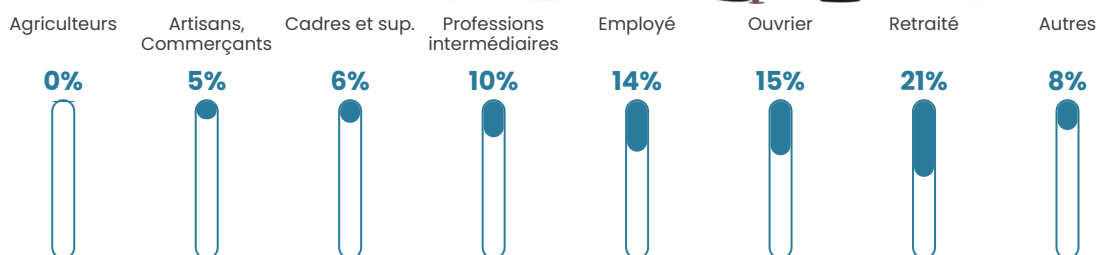

132 h/km²

Revenu moyen

23 100 €/an

Evolution du nombre d'habitants

Sources : Institut national de la statistique et des études économiques (insee) selon Les dernières parutions officielles de 2024 portant sur les années 2020, 2021 et 2022.

Tranche d'âge

Activité professionnelle

Niveau de diplôme

Composition des ménages

Profils électoraux

Premier tour

	Marine LE PEN	39.08 %
	Emmanuel MACRON	20.71 %
	Jean-Luc MÉLENCHON	18.37 %
	Éric ZEMMOUR	6.43 %
	Jean LASSALLE	3.78 %
	Valérie PÉCRESSE	2.86 %
	Fabien ROUSSEL	2.76 %
	Yannick JADOT	2.24 %
	Anne HIDALGO	1.43 %
	Philippe POUTOU	1.02 %
	Nicolas DUPONT-AIGNAN	1.02 %
	Nathalie ARTHAUD	0.31 %