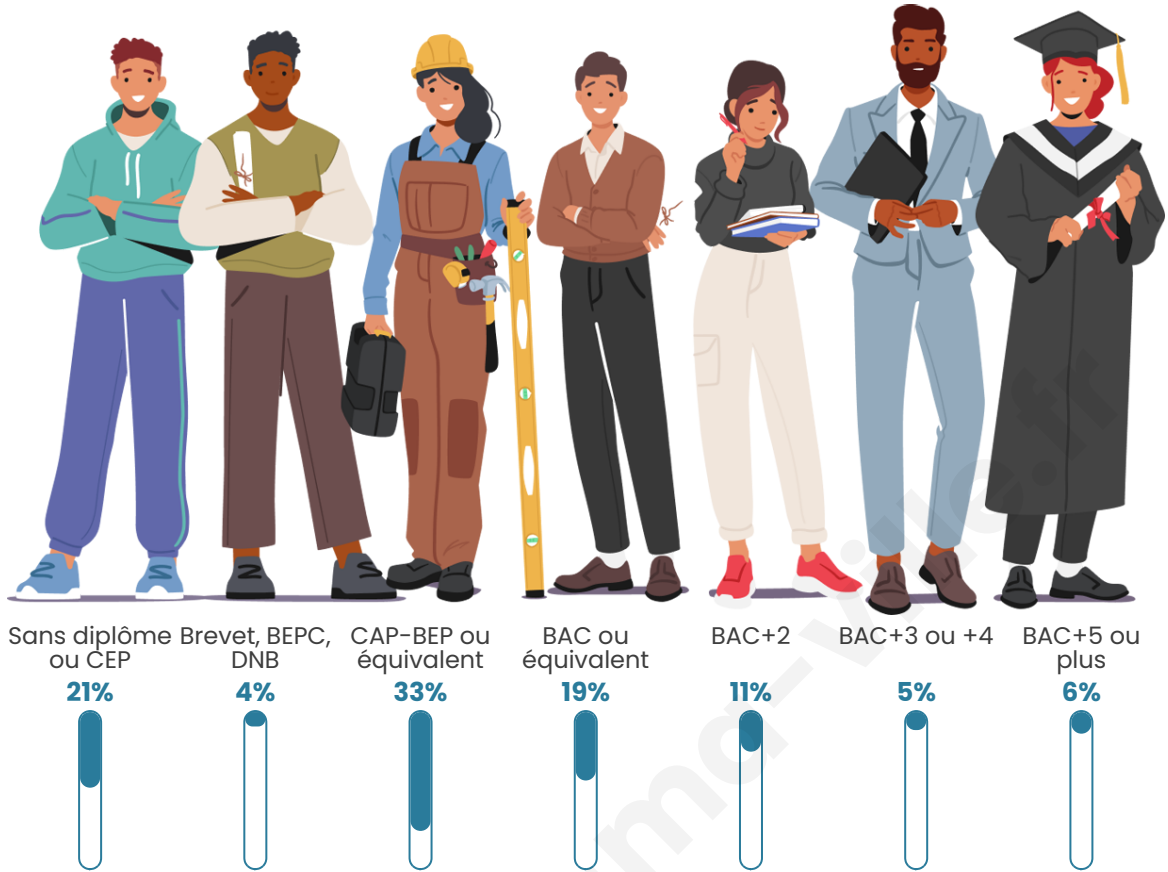

Tranche d'âge

Activité professionnelle

Niveau de diplôme

Composition des ménages

Profils électoraux

Premier tour

	Marine LE PEN	39.08 %
	Emmanuel MACRON	20.71 %
	Jean-Luc MÉLENCHON	18.37 %
	Éric ZEMMOUR	6.43 %
	Jean LASSALLE	3.78 %
	Valérie PÉCRESSE	2.86 %
	Fabien ROUSSEL	2.76 %
	Yannick JADOT	2.24 %
	Anne HIDALGO	1.43 %
	Philippe POUTOU	1.02 %
	Nicolas DUPONT-AIGNAN	1.02 %
	Nathalie ARTHAUD	0.31 %