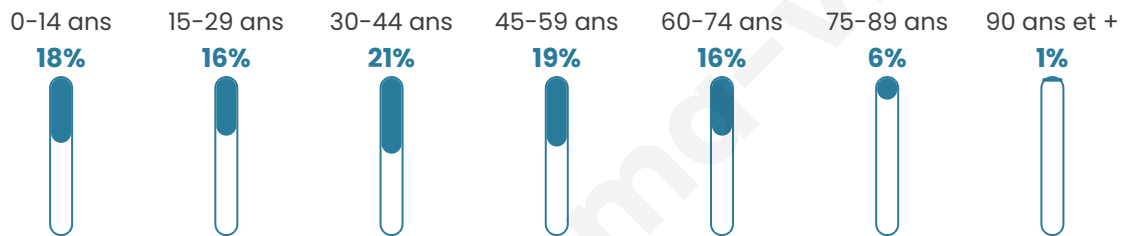

1 719

Age moyen

40 ans

Pop active

50.3%

Taux chômage

7.5%

Pop densité

132 h/km²

Revenu moyen

23 100 €/an

Evolution du nombre d'habitants

Sources : Institut national de la statistique et des études économiques (insee) selon Les dernières parutions officielles de 2024 portant sur les années 2020, 2021 et 2022.

Tranche d'âge

Activité professionnelle

Niveau de diplôme

Composition des ménages

Profils électoraux

Premier tour

	Marine LE PEN	39.08 %
	Emmanuel MACRON	20.71 %
	Jean-Luc MÉLENCHON	18.37 %
	Éric ZEMMOUR	6.43 %
	Jean LASSALLE	3.78 %
	Valérie PÉCRESSE	2.86 %
	Fabien ROUSSEL	2.76 %
	Yannick JADOT	2.24 %
	Anne HIDALGO	1.43 %
	Philippe POUTOU	1.02 %
	Nicolas DUPONT-AIGNAN	1.02 %
	Nathalie ARTHAUD	0.31 %