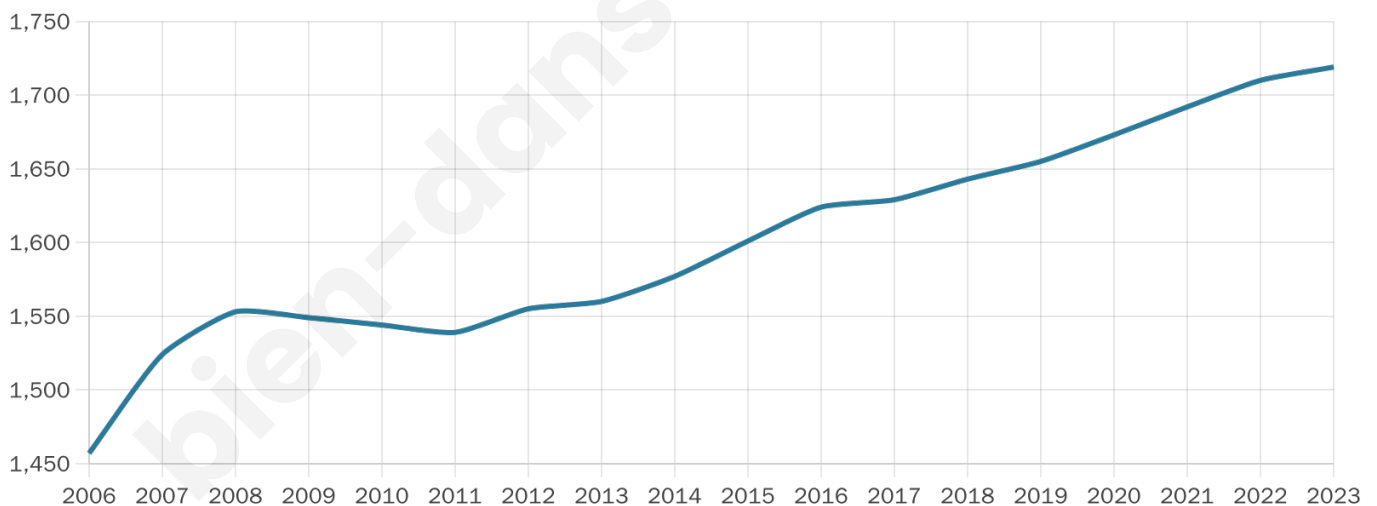

1 719

Age moyen

40 ans

Pop active

50.3%

Taux chômage

7.5%

Pop densité

132 h/km²

Revenu moyen

23 100 €/an

Evolution du nombre d'habitants

Sources : Institut national de la statistique et des études économiques (insee) selon Les dernières parutions officielles de 2024 portant sur les années 2020, 2021 et 2022.