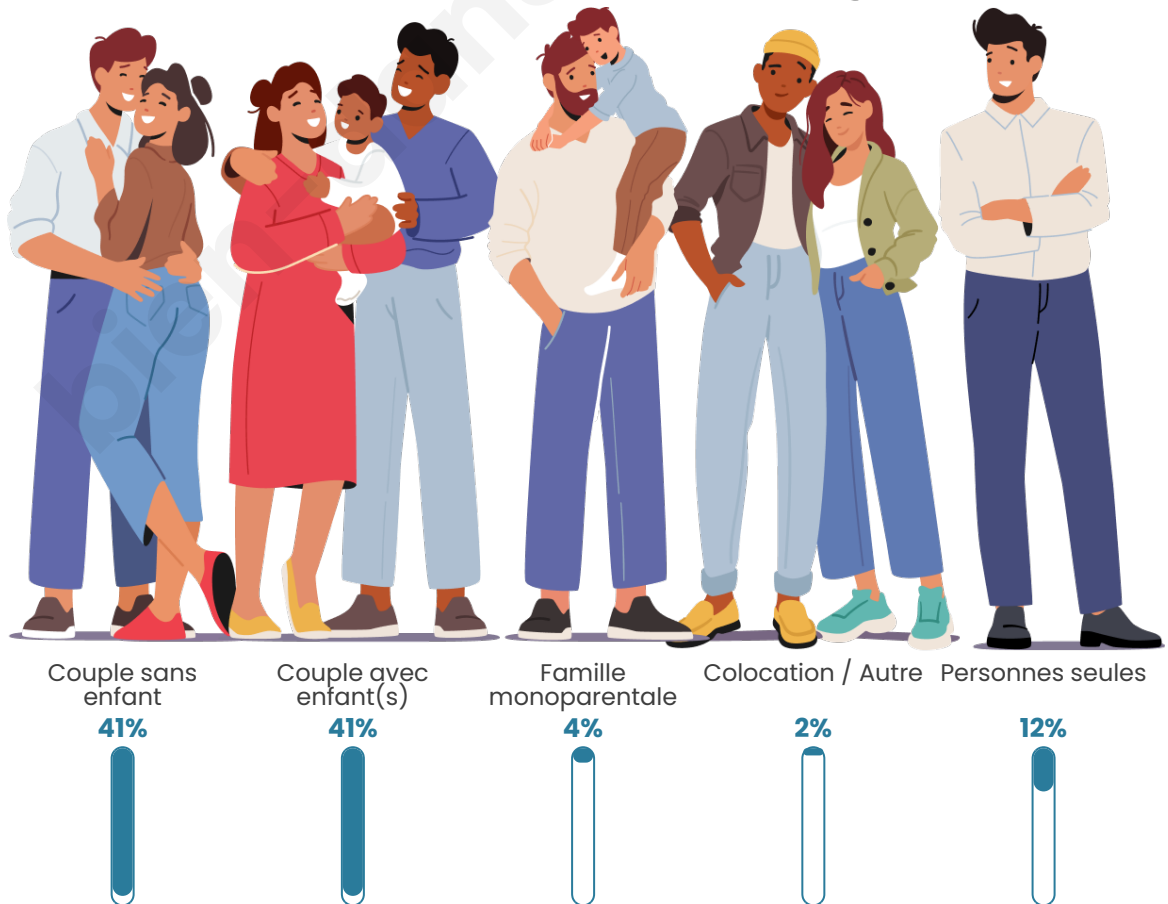

Tranche d'âge

Activité professionnelle

Niveau de diplôme

Composition des ménages

Profils électoraux

Premier tour

	Marine LE PEN	39.08 %
	Emmanuel MACRON	20.71 %
	Jean-Luc MÉLENCHON	18.37 %
	Éric ZEMMOUR	6.43 %
	Jean LASSALLE	3.78 %
	Valérie PÉCRESSE	2.86 %
	Fabien ROUSSEL	2.76 %
	Yannick JADOT	2.24 %
	Anne HIDALGO	1.43 %
	Philippe POUTOU	1.02 %
	Nicolas DUPONT-AIGNAN	1.02 %
	Nathalie ARTHAUD	0.31 %