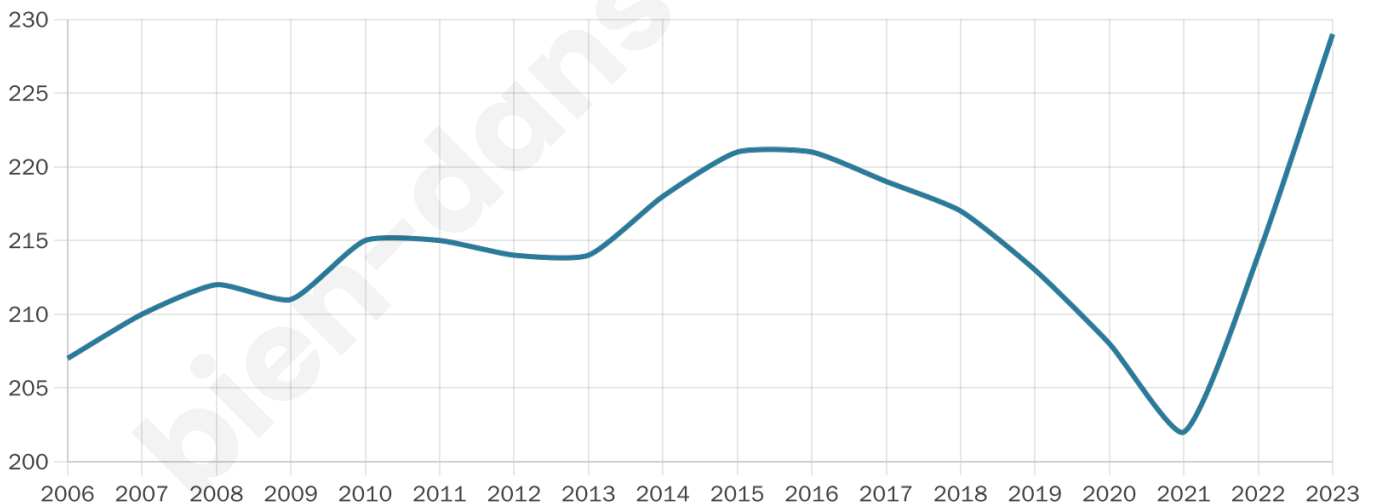

229

Age moyen

51 ans

Pop active

38%

Taux chômage

9.3%

Pop densité

33 h/km²

Revenu moyen

21 430 €/an

Evolution du nombre d'habitants

Sources : Institut national de la statistique et des études économiques (insee) selon Les dernières parutions officielles de 2024 portant sur les années 2020, 2021 et 2022.