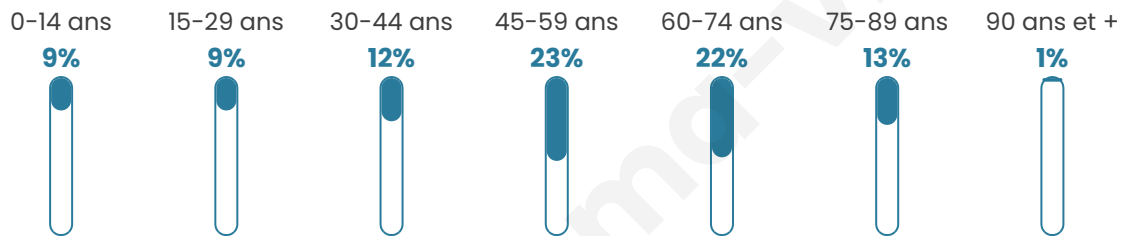

229

Age moyen

51 ans

Pop active

38%

Taux chômage

9.3%

Pop densité

33 h/km²

Revenu moyen

21 430 €/an

Evolution du nombre d'habitants

Sources : Institut national de la statistique et des études économiques (insee) selon Les dernières parutions officielles de 2024 portant sur les années 2020, 2021 et 2022.

Tranche d'âge

Activité professionnelle

Niveau de diplôme

Composition des ménages

Profils électoraux

Premier tour

	Emmanuel MACRON	35.67 %
	Marine LE PEN	24.84 %
	Jean-Luc MÉLENCHON	18.47 %
	Yannick JADOT	4.46 %
	Éric ZEMMOUR	3.18 %
	Valérie PÉCRESE	3.18 %
	Nicolas DUPONT-AIGNAN	2.55 %
	Fabien ROUSSEL	1.91 %
	Jean LASSALLE	1.91 %
	Anne HIDALGO	1.91 %
	Philippe POUTOU	1.27 %
	Nathalie ARTHAUD	0.64 %

192 inscrits

Participation : 81.77%
Votes blancs : 0.00%
Votes nuls : 0.00%

Second tour

	Emmanuel MACRON	53,38 %
	Marine LE PEN	46,62 %

192 inscrits

Participation : 82.29%
Votes blancs : 6.33%
Votes nuls : 0%