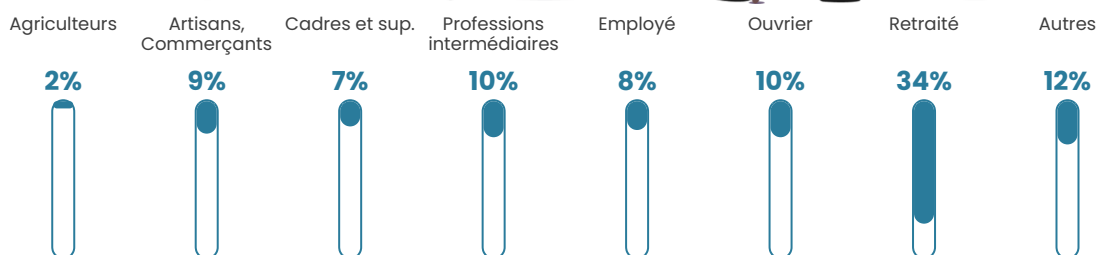

33 h/km²

Revenu moyen

21 430 €/an

Evolution du nombre d'habitants

Sources : Institut national de la statistique et des études économiques (insee) selon Les dernières parutions officielles de 2024 portant sur les années 2020, 2021 et 2022.

Tranche d'âge

Activité professionnelle

Niveau de diplôme

Composition des ménages

Profils électoraux

Premier tour

	Emmanuel MACRON	35.67 %
	Marine LE PEN	24.84 %
	Jean-Luc MÉLENCHON	18.47 %
	Yannick JADOT	4.46 %
	Éric ZEMMOUR	3.18 %
	Valérie PÉCRESE	3.18 %
	Nicolas DUPONT-AIGNAN	2.55 %
	Fabien ROUSSEL	1.91 %
	Jean LASSALLE	1.91 %
	Anne HIDALGO	1.91 %
	Philippe POUTOU	1.27 %
	Nathalie ARTHAUD	0.64 %