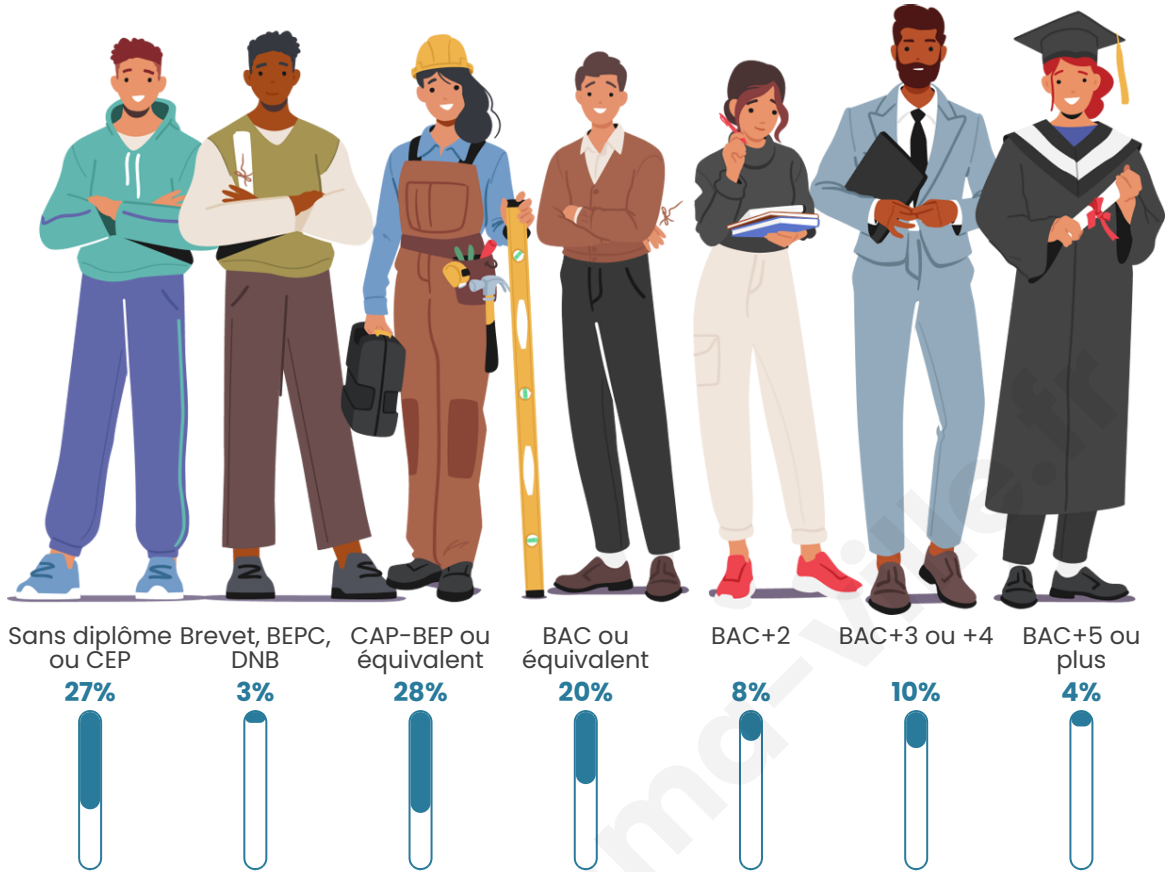

Tranche d'âge

Activité professionnelle

Niveau de diplôme

Composition des ménages

Profils électoraux

Premier tour

	Emmanuel MACRON	35.67 %
	Marine LE PEN	24.84 %
	Jean-Luc MÉLENCHON	18.47 %
	Yannick JADOT	4.46 %
	Éric ZEMMOUR	3.18 %
	Valérie PÉCRESE	3.18 %
	Nicolas DUPONT-AIGNAN	2.55 %
	Fabien ROUSSEL	1.91 %
	Jean LASSALLE	1.91 %
	Anne HIDALGO	1.91 %
	Philippe POUTOU	1.27 %
	Nathalie ARTHAUD	0.64 %