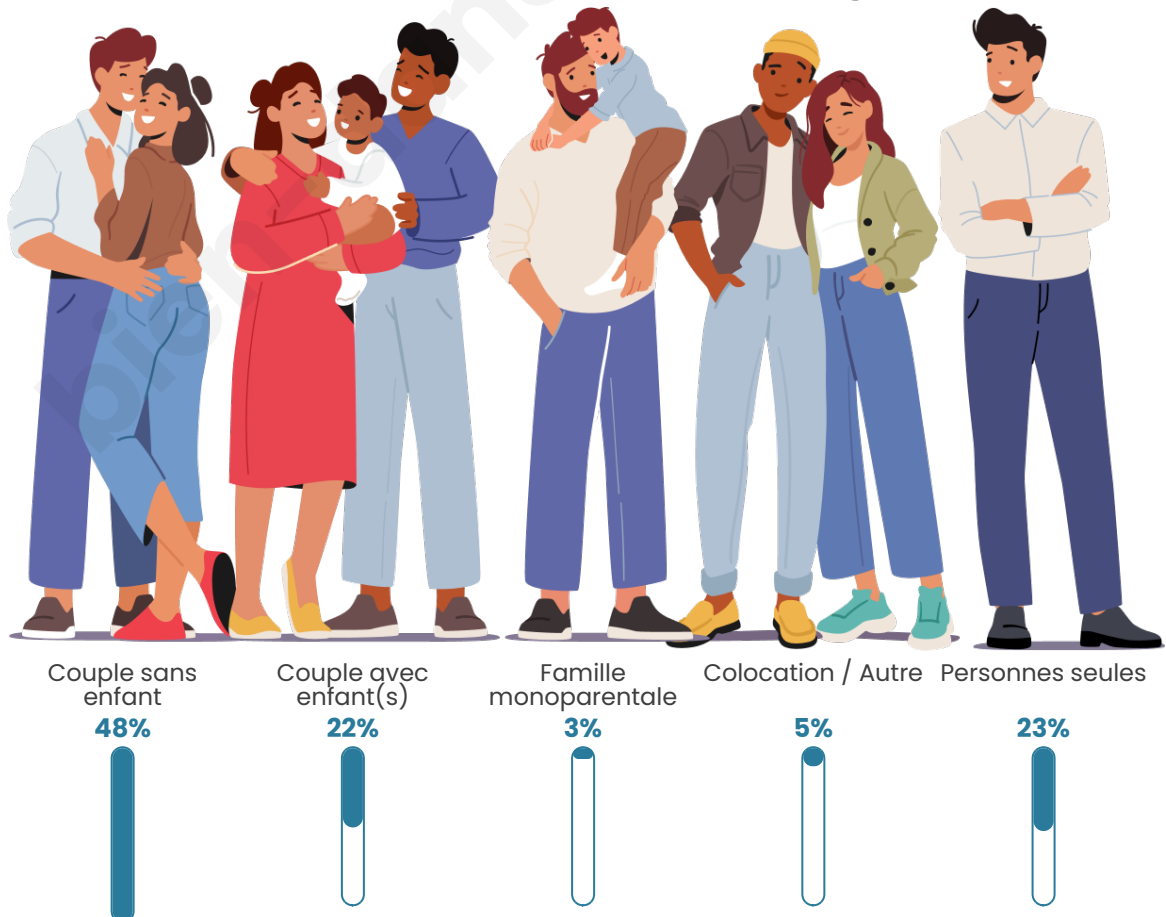

Tranche d'âge

Activité professionnelle

Niveau de diplôme

Composition des ménages

Profils électoraux

Premier tour

	Emmanuel MACRON	35.67 %
	Marine LE PEN	24.84 %
	Jean-Luc MÉLENCHON	18.47 %
	Yannick JADOT	4.46 %
	Éric ZEMMOUR	3.18 %
	Valérie PÉCRESE	3.18 %
	Nicolas DUPONT-AIGNAN	2.55 %
	Fabien ROUSSEL	1.91 %
	Jean LASSALLE	1.91 %
	Anne HIDALGO	1.91 %
	Philippe POUTOU	1.27 %
	Nathalie ARTHAUD	0.64 %