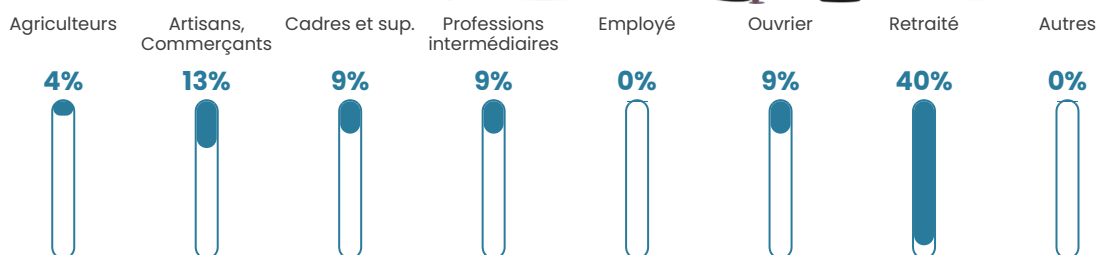

Nombre d'habitants

112

Age moyen

51 ans

Pop active

42%

Taux chômage

11.9%

Pop densité

12 h/km²

Revenu moyen

24 970 €/an

Evolution du nombre d'habitants

Sources : Institut national de la statistique et des études économiques (insee) selon Les dernières parutions officielles de 2024 portant sur les années 2020, 2021 et 2022.

Tranche d'âge

Activité professionnelle

Niveau de diplôme

Composition des ménages

Profils électoraux

Premier tour

	Jean-Luc MÉLENCHON	37.35 %
	Emmanuel MACRON	21.69 %
	Marine LE PEN	21.69 %
	Fabien ROUSSEL	6.02 %
	Éric ZEMMOUR	3.61 %
	Jean LASSALLE	2.41 %
	Anne HIDALGO	2.41 %
	Yannick JADOT	2.41 %
	Valérie PÉCRESE	1.20 %
	Philippe POUTOU	1.20 %
	Nathalie ARTHAUD	0.00 %
	Nicolas DUPONT- AIGNAN	0.00 %