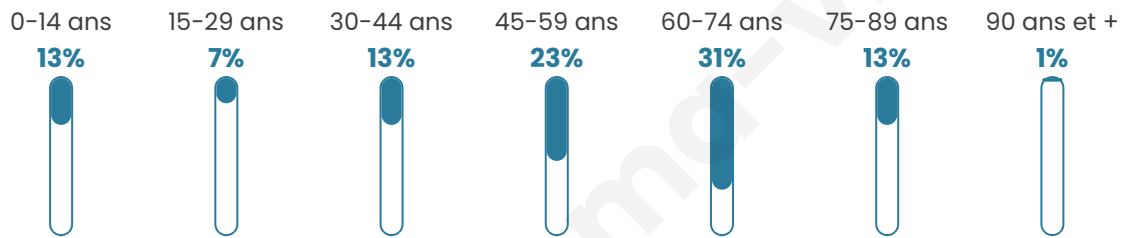

Nombre d'habitants

112

Age moyen

51 ans

Pop active

42%

Taux chômage

11.9%

Pop densité

12 h/km²

Revenu moyen

24 970 €/an

Evolution du nombre d'habitants

Sources : Institut national de la statistique et des études économiques (insee) selon Les dernières parutions officielles de 2024 portant sur les années 2020, 2021 et 2022.

Tranche d'âge

Activité professionnelle

Niveau de diplôme

Composition des ménages

Profils électoraux

Premier tour

	Jean-Luc MÉLENCHON	37.35 %
	Emmanuel MACRON	21.69 %
	Marine LE PEN	21.69 %
	Fabien ROUSSEL	6.02 %
	Éric ZEMMOUR	3.61 %
	Jean LASSALLE	2.41 %
	Anne HIDALGO	2.41 %
	Yannick JADOT	2.41 %
	Valérie PÉCRESE	1.20 %
	Philippe POUTOU	1.20 %
	Nathalie ARTHAUD	0.00 %
	Nicolas DUPONT- AIGNAN	0.00 %

101 inscrits

Participation : 88.12%

Votes blancs : 5.62%

Votes nuls : 1.12%

Second tour

	Emmanuel MACRON	63,77 %
	Marine LE PEN	36,23 %

101 inscrits

Participation : 85.15%