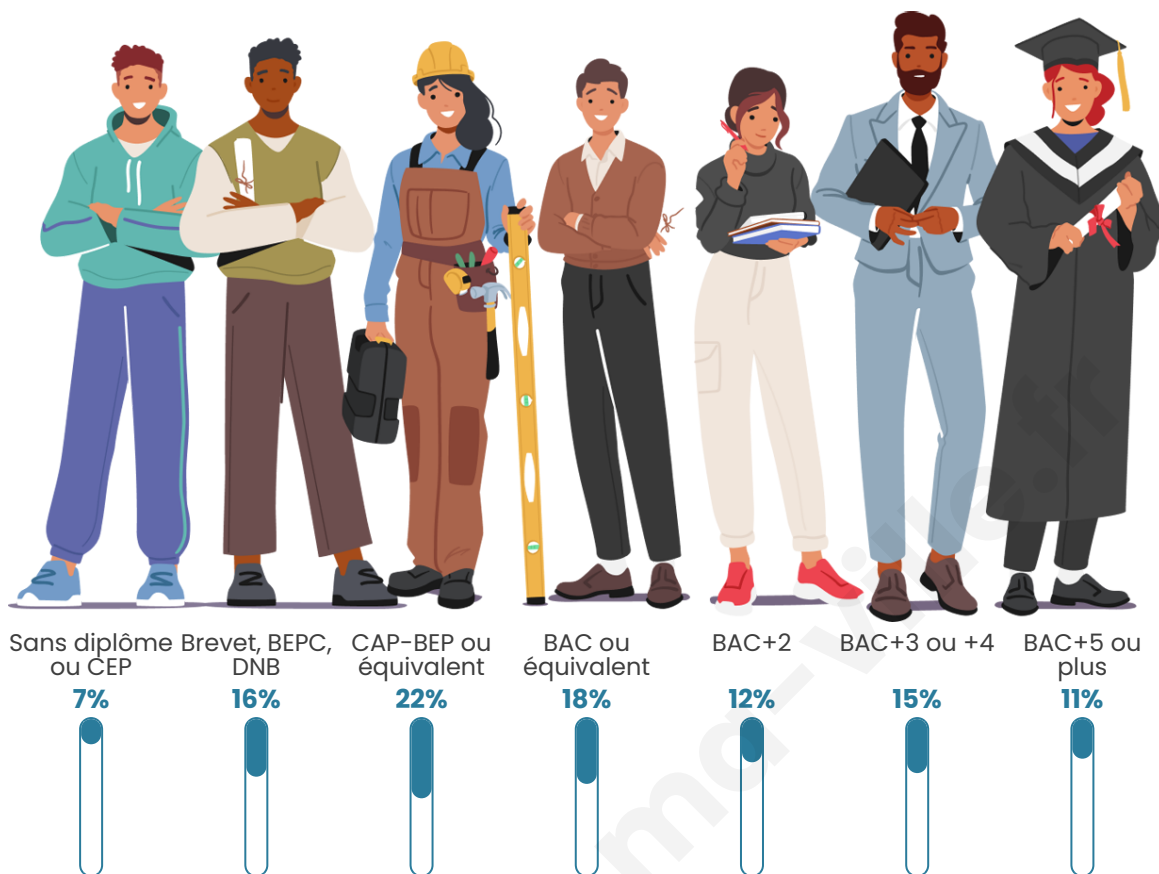

Nombre d'habitants

112

Age moyen

51 ans

Pop active

42%

Taux chômage

11.9%

Pop densité

12 h/km²

Revenu moyen

24 970 €/an

Evolution du nombre d'habitants

Sources : Institut national de la statistique et des études économiques (insee) selon Les dernières parutions officielles de 2024 portant sur les années 2020, 2021 et 2022.

Tranche d'âge

Activité professionnelle

Niveau de diplôme

Composition des ménages

Profils électoraux

Premier tour

	Jean-Luc MÉLENCHON	37.35 %
	Emmanuel MACRON	21.69 %
	Marine LE PEN	21.69 %
	Fabien ROUSSEL	6.02 %
	Éric ZEMMOUR	3.61 %
	Jean LASSALLE	2.41 %
	Anne HIDALGO	2.41 %
	Yannick JADOT	2.41 %
	Valérie PÉCRESE	1.20 %
	Philippe POUTOU	1.20 %
	Nathalie ARTHAUD	0.00 %
	Nicolas DUPONT- AIGNAN	0.00 %