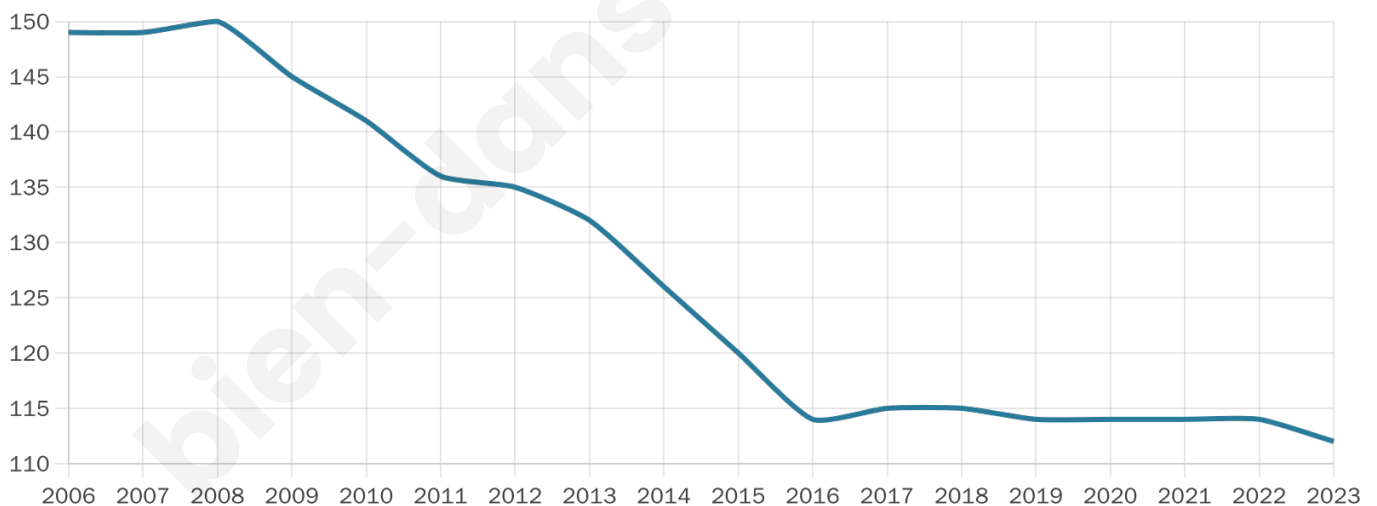

Nombre d'habitants

112

Age moyen

51 ans

Pop active

42%

Taux chômage

11.9%

Pop densité

12 h/km²

Revenu moyen

24 970 €/an

Evolution du nombre d'habitants

Sources : Institut national de la statistique et des études économiques (insee) selon Les dernières parutions officielles de 2024 portant sur les années 2020, 2021 et 2022.

Tranche d'âge

Activité professionnelle

Niveau de diplôme

Composition des ménages

Profils électoraux

Premier tour

	Jean-Luc MÉLENCHON	37.35 %
	Emmanuel MACRON	21.69 %
	Marine LE PEN	21.69 %
	Fabien ROUSSEL	6.02 %
	Éric ZEMMOUR	3.61 %
	Jean LASSALLE	2.41 %
	Anne HIDALGO	2.41 %
	Yannick JADOT	2.41 %
	Valérie PÉCRESE	1.20 %
	Philippe POUTOU	1.20 %
	Nathalie ARTHAUD	0.00 %
	Nicolas DUPONT- AIGNAN	0.00 %