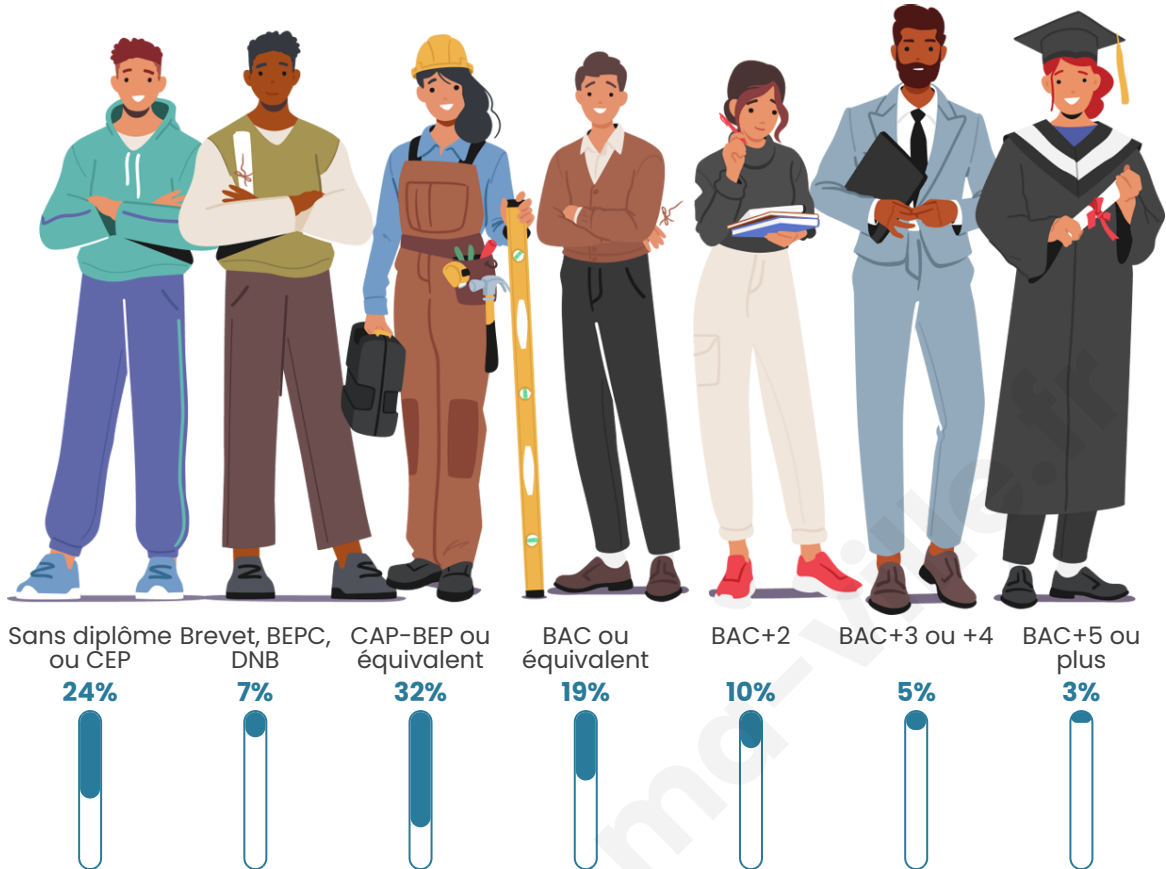

526

Age moyen

54 ans

Pop active

32.3%

Taux chômage

5.7%

Pop densité

Tranche d'âge

Activité professionnelle

Niveau de diplôme

Composition des ménages

Profils électoraux

Premier tour

	Marine LE PEN	28.39 %
	Emmanuel MACRON	17.45 %
	Valérie PÉCRESSÉ	14.58 %
	Jean-Luc MÉLENCHON	13.02 %
	Jean LASSALLE	7.81 %
	Éric ZEMMOUR	5.47 %
	Fabien ROUSSEL	4.43 %
	Anne HIDALGO	3.13 %
	Philippe POUTOU	2.08 %
	Yannick JADOT	1.82 %
	Nicolas DUPONT- AIGNAN	1.56 %
	Nathalie ARTHAUD	0.26 %