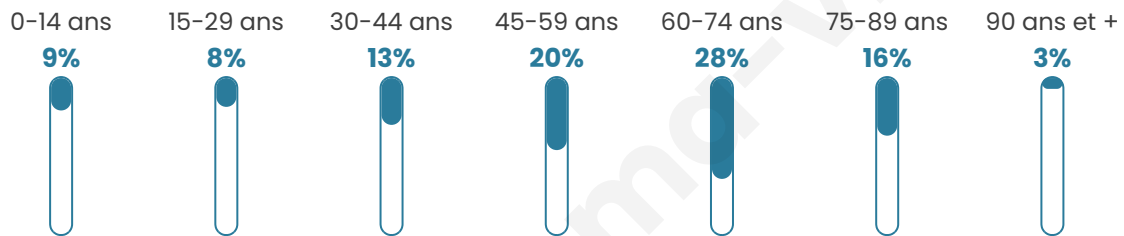

526

Age moyen

54 ans

Pop active

32.3%

Taux chômage

5.7%

Pop densité

13 h/km²

Revenu moyen

20 510 €/an

Evolution du nombre d'habitants

Sources : Institut national de la statistique et des études économiques (insee) selon Les dernières parutions officielles de 2024 portant sur les années 2020, 2021 et 2022.

Tranche d'âge

Activité professionnelle

Niveau de diplôme

Composition des ménages

Profils électoraux

Premier tour

	Marine LE PEN	28.39 %
	Emmanuel MACRON	17.45 %
	Valérie PÉCRESSÉ	14.58 %
	Jean-Luc MÉLENCHON	13.02 %
	Jean LASSALLE	7.81 %
	Éric ZEMMOUR	5.47 %
	Fabien ROUSSEL	4.43 %
	Anne HIDALGO	3.13 %
	Philippe POUTOU	2.08 %
	Yannick JADOT	1.82 %
	Nicolas DUPONT- AIGNAN	1.56 %
	Nathalie ARTHAUD	0.26 %