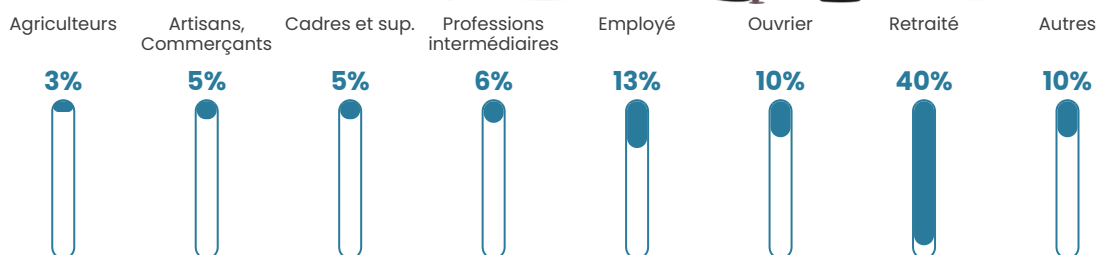

13 h/km²

Revenu moyen

20 510 €/an

Evolution du nombre d'habitants

Sources : Institut national de la statistique et des études économiques (insee) selon Les dernières parutions officielles de 2024 portant sur les années 2020, 2021 et 2022.

Tranche d'âge

Activité professionnelle

Niveau de diplôme

Composition des ménages

Profils électoraux

Premier tour

	Marine LE PEN	28.39 %
	Emmanuel MACRON	17.45 %
	Valérie PÉCRESSÉ	14.58 %
	Jean-Luc MÉLENCHON	13.02 %
	Jean LASSALLE	7.81 %
	Éric ZEMMOUR	5.47 %
	Fabien ROUSSEL	4.43 %
	Anne HIDALGO	3.13 %
	Philippe POUTOU	2.08 %
	Yannick JADOT	1.82 %
	Nicolas DUPONT- AIGNAN	1.56 %
	Nathalie ARTHAUD	0.26 %