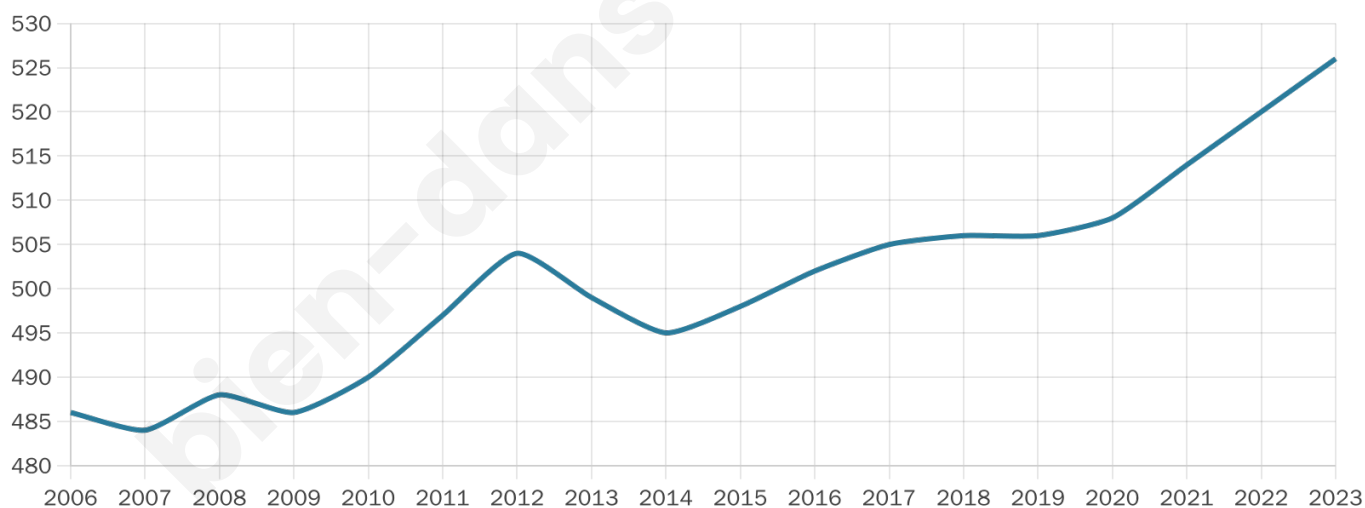

526

Age moyen

54 ans

Pop active

32.3%

Taux chômage

5.7%

Pop densité

13 h/km²

Revenu moyen

20 510 €/an

Evolution du nombre d'habitants

Sources : Institut national de la statistique et des études économiques (insee) selon Les dernières parutions officielles de 2024 portant sur les années 2020, 2021 et 2022.