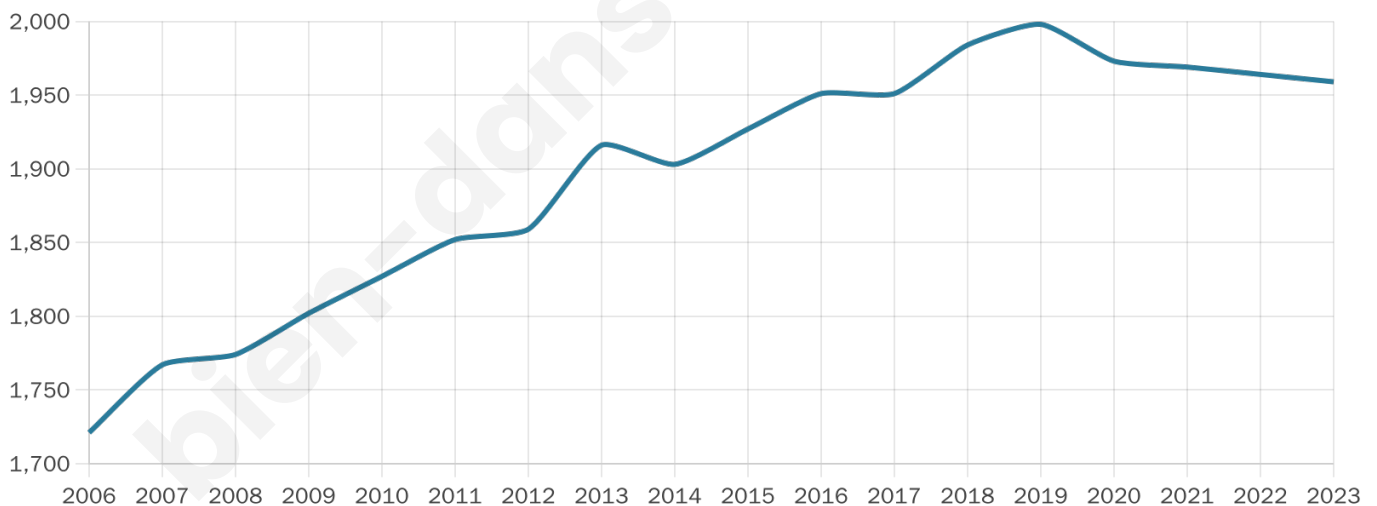

Version web

Ville de Sours

Présenté par

BIEN dans
ma **VILLE** 

Sommaire

Situation géographique	3
Statistiques sur la population	4
Evolution du nombre d'habitants	4
Tranche d'âge	5
0-14 ans	5
15-29 ans	5
30-44 ans	5
45-59 ans	5
60-74 ans	5
75-89 ans	5
90 ans et +	5
Activité professionnelle	5
Agriculteurs	5
Artisans, Commerçants	5
Cadres et sup.	5
Professions intermédiaires	5
Employé	5
Ouvrier	5
Retraité	5
Autres	5
Niveau de diplôme	6
Sans diplôme ou CEP	6
Brevet, BEPC, DNB	6
CAP-BEP ou équivalent	6
BAC ou équivalent	6
BAC+2	6
BAC+3 ou +4	6
BAC+5 ou plus	6
Composition des ménages	6
Couple sans enfant	6
Couple avec enfant(s)	6
Famille monoparentale	6
Colocation / Autre	6
Personnes seules	6
Profils électoraux	7
Premier tour	7
Sécurité	8
Evolution du nombre d'infractions	8
Pour comparer	9
Services à la population	10
Commerce	10
Éducation	10
Villes autour de Sours	11

1 959

Age moyen

39 ans

Pop active

50.1%

Taux chômage

5.8%

Pop densité

59 h/km²

Revenu moyen

26 180 €/an

Evolution du nombre d'habitants

Sources : Institut national de la statistique et des études économiques (insee) selon Les dernières parutions officielles de 2024 portant sur les années 2020, 2021 et 2022.