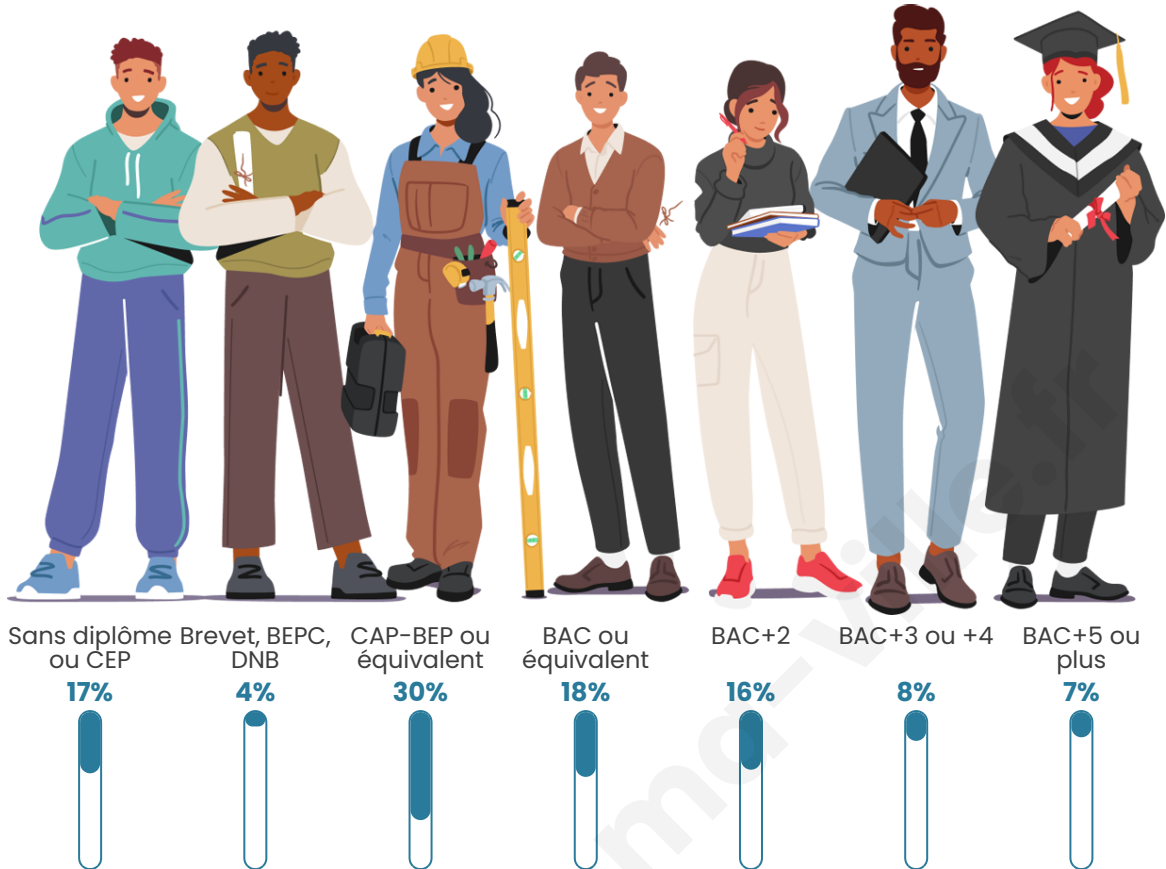

1 959

Age moyen

39 ans

Pop active

50.1%

Taux chômage

5.8%

Pop densité

Tranche d'âge

Activité professionnelle

Niveau de diplôme

Composition des ménages

Profils électoraux

Premier tour

	Emmanuel MACRON	33.99 %
	Marine LE PEN	31.37 %
	Jean-Luc MÉLENCHON	13.20 %
	Éric ZEMMOUR	5.99 %
	Valérie PÉCRESE	4.96 %
	Nicolas DUPONT-AIGNAN	2.25 %
	Anne HIDALGO	2.06 %
	Yannick JADOT	2.06 %
	Fabien ROUSSEL	1.87 %
	Jean LASSALLE	1.69 %
	Nathalie ARTHAUD	0.28 %
	Philippe POUTOU	0.28 %