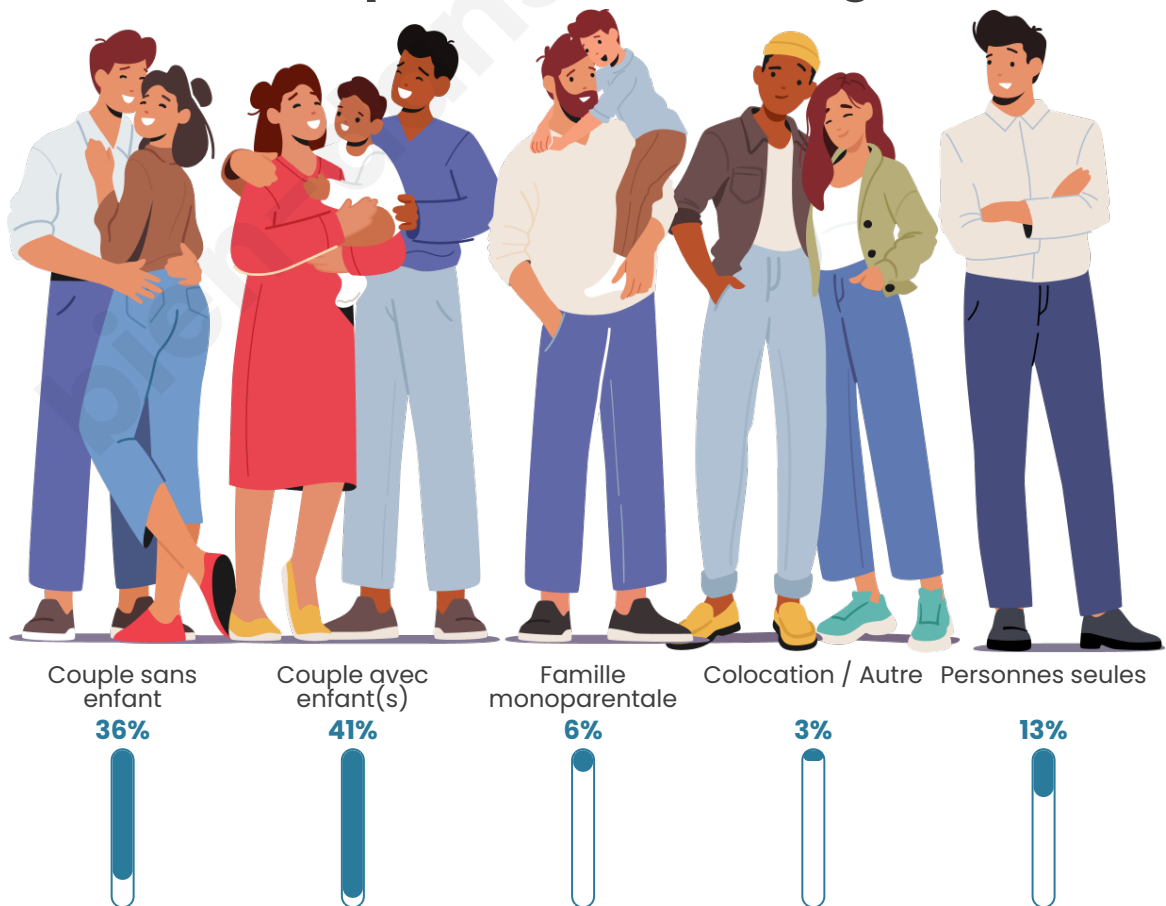

Tranche d'âge

Activité professionnelle

Niveau de diplôme

Composition des ménages

Profils électoraux

Premier tour

	Emmanuel MACRON	33.99 %
	Marine LE PEN	31.37 %
	Jean-Luc MÉLENCHON	13.20 %
	Éric ZEMMOUR	5.99 %
	Valérie PÉCRESE	4.96 %
	Nicolas DUPONT-AIGNAN	2.25 %
	Anne HIDALGO	2.06 %
	Yannick JADOT	2.06 %
	Fabien ROUSSEL	1.87 %
	Jean LASSALLE	1.69 %
	Nathalie ARTHAUD	0.28 %
	Philippe POUTOU	0.28 %