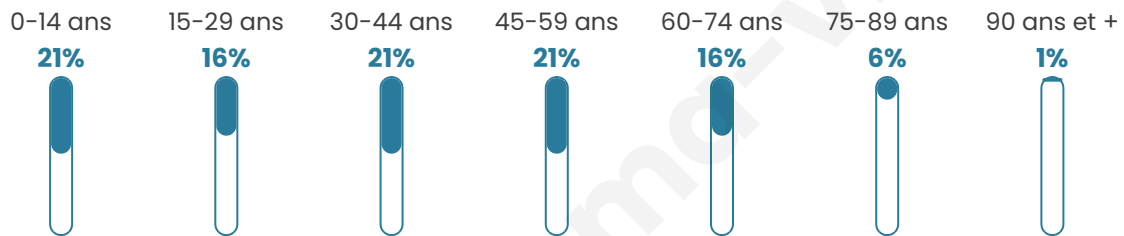

1 959

Age moyen

39 ans

Pop active

50.1%

Taux chômage

5.8%

Pop densité

59 h/km²

Revenu moyen

26 180 €/an

Evolution du nombre d'habitants

Sources : Institut national de la statistique et des études économiques (insee) selon Les dernières parutions officielles de 2024 portant sur les années 2020, 2021 et 2022.

Tranche d'âge

Activité professionnelle

Niveau de diplôme

Composition des ménages

Profils électoraux

Premier tour

	Emmanuel MACRON	33.99 %
	Marine LE PEN	31.37 %
	Jean-Luc MÉLENCHON	13.20 %
	Éric ZEMMOUR	5.99 %
	Valérie PÉCRESE	4.96 %
	Nicolas DUPONT-AIGNAN	2.25 %
	Anne HIDALGO	2.06 %
	Yannick JADOT	2.06 %
	Fabien ROUSSEL	1.87 %
	Jean LASSALLE	1.69 %
	Nathalie ARTHAUD	0.28 %
	Philippe POUTOU	0.28 %

1 476 inscrits

Participation : 74.73%

Votes blancs : 2.54%

Votes nuls : 0.63%

Second tour

	Emmanuel MACRON	52,3 %
	Marine LE PEN	47,7 %

1 476 inscrits

Participation : 78.52%