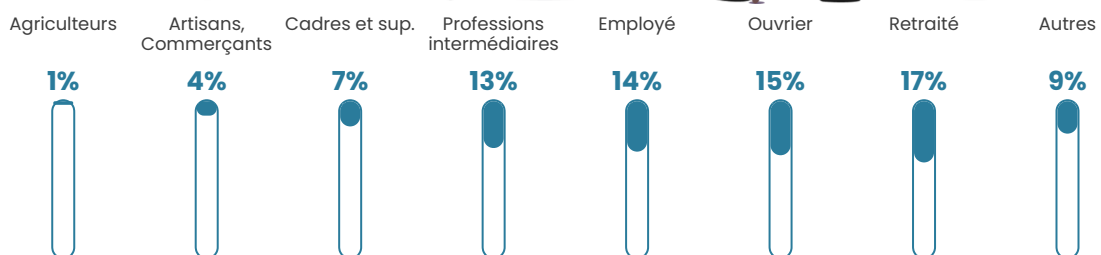

59 h/km²

Revenu moyen

26 180 €/an

Evolution du nombre d'habitants

Sources : Institut national de la statistique et des études économiques (insee) selon Les dernières parutions officielles de 2024 portant sur les années 2020, 2021 et 2022.

Tranche d'âge

Activité professionnelle

Niveau de diplôme

Composition des ménages

Profils électoraux

Premier tour

	Emmanuel MACRON	33.99 %
	Marine LE PEN	31.37 %
	Jean-Luc MÉLENCHON	13.20 %
	Éric ZEMMOUR	5.99 %
	Valérie PÉCRESE	4.96 %
	Nicolas DUPONT-AIGNAN	2.25 %
	Anne HIDALGO	2.06 %
	Yannick JADOT	2.06 %
	Fabien ROUSSEL	1.87 %
	Jean LASSALLE	1.69 %
	Nathalie ARTHAUD	0.28 %
	Philippe POUTOU	0.28 %