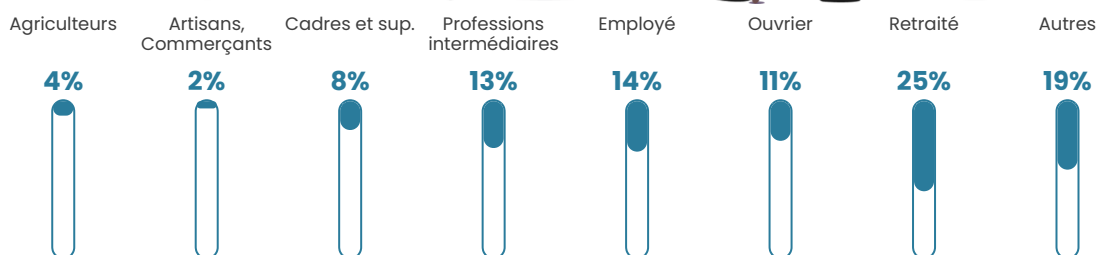

36 ans

Pop active

56.6%

Taux chômage

5.7%

Pop densité

58 h/km²

Revenu moyen

25 140 €/an

Evolution du nombre d'habitants

Sources : Institut national de la statistique et des études économiques (insee) selon Les dernières parutions officielles de 2024 portant sur les années 2020, 2021 et 2022.

Tranche d'âge

Activité professionnelle

Niveau de diplôme

Composition des ménages

Profils électoraux

Premier tour

	Marine LE PEN	33.15 %
	Emmanuel MACRON	27.17 %
	Jean-Luc MÉLENCHON	13.59 %
	Jean LASSALLE	7.07 %
	Éric ZEMMOUR	6.52 %
	Yannick JADOT	4.89 %
	Valérie PÉCRESE	1.63 %
	Nicolas DUPONT- AIGNAN	1.63 %
	Nathalie ARTHAUD	1.09 %
	Fabien ROUSSEL	1.09 %
	Anne HIDALGO	1.09 %
	Philippe POUTOU	1.09 %