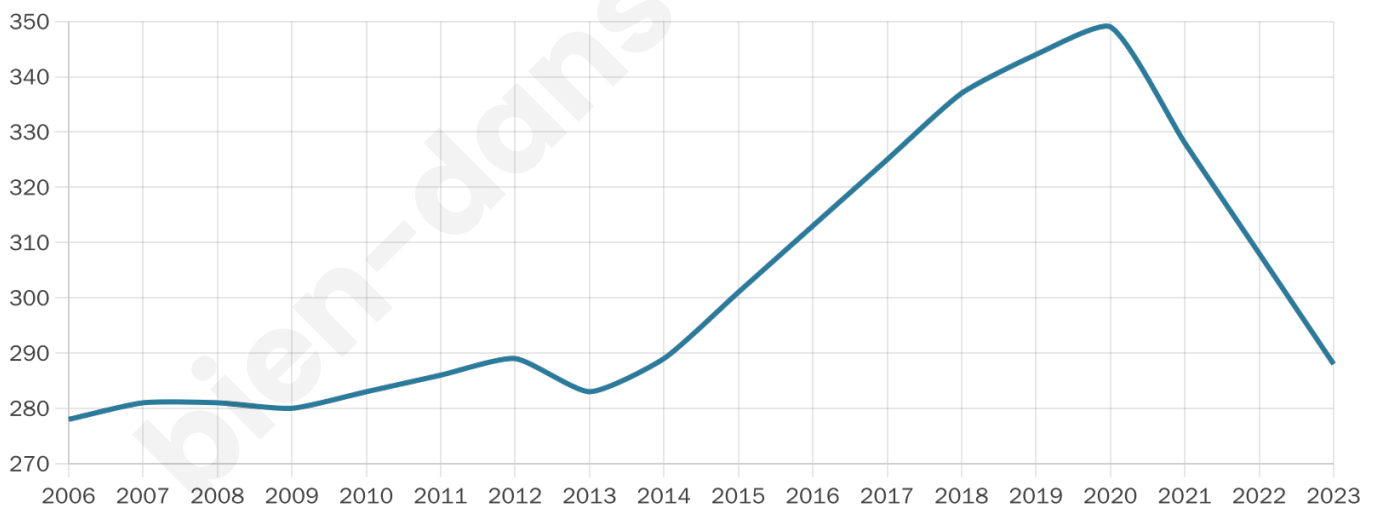

36 ans

Pop active

56.6%

Taux chômage

5.7%

Pop densité

58 h/km²

Revenu moyen

25 140 €/an

Evolution du nombre d'habitants

Sources : Institut national de la statistique et des études économiques (insee) selon Les dernières parutions officielles de 2024 portant sur les années 2020, 2021 et 2022.