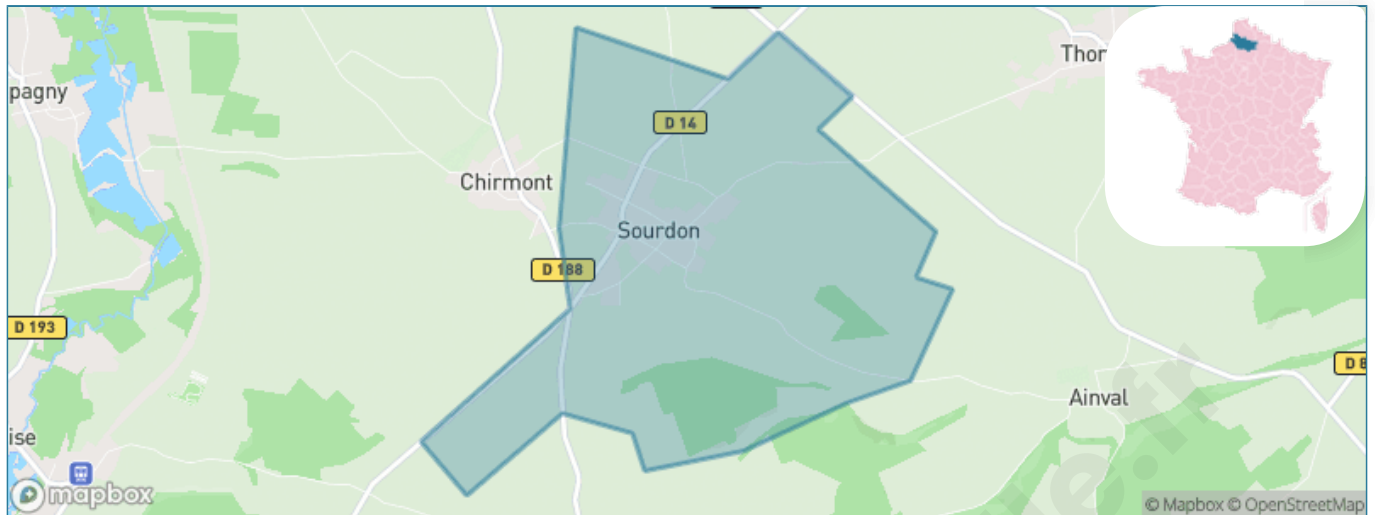

Version web

Ville de Sourdon

Présenté par

BIEN dans
ma **VILLE** 

Sommaire

Situation géographique	3
Statistiques sur la population	4
Evolution du nombre d'habitants	4
Tranche d'âge	5
0-14 ans	5
15-29 ans	5
30-44 ans	5
45-59 ans	5
60-74 ans	5
75-89 ans	5
90 ans et +	5
Activité professionnelle	5
Agriculteurs	5
Artisans, Commerçants	5
Cadres et sup.	5
Professions intermédiaires	5
Employé	5
Ouvrier	5
Retraité	5
Autres	5
Niveau de diplôme	6
Sans diplôme ou CEP	6
Brevet, BEPC, DNB	6
CAP-BEP ou équivalent	6
BAC ou équivalent	6
BAC+2	6
BAC+3 ou +4	6
BAC+5 ou plus	6
Composition des ménages	6
Couple sans enfant	6
Couple avec enfant(s)	6
Famille monoparentale	6
Colocation / Autre	6
Personnes seules	6
Profil électoraux	7
Premier tour	7
Sécurité	8
Evolution du nombre d'infractions	8
Pour comparer	9
Services à la population	10
Commerce	10
Éducation	10
Villes autour de Sourdou	11
Avis sur la ville de Sourdou	12
Moyenne par critère	12
Villes autour de Sourdou	12
Répartition des avis par note	12
Répartition des avis par note	12

Situation géographique

i Informations clés

- **Région** : Hauts-de-France
- **Département** : Somme
- **Code postal** : 80250
- **Superficie** : 5 km²

Statistiques sur la population

Nombre d'habitants

288

Age moyen