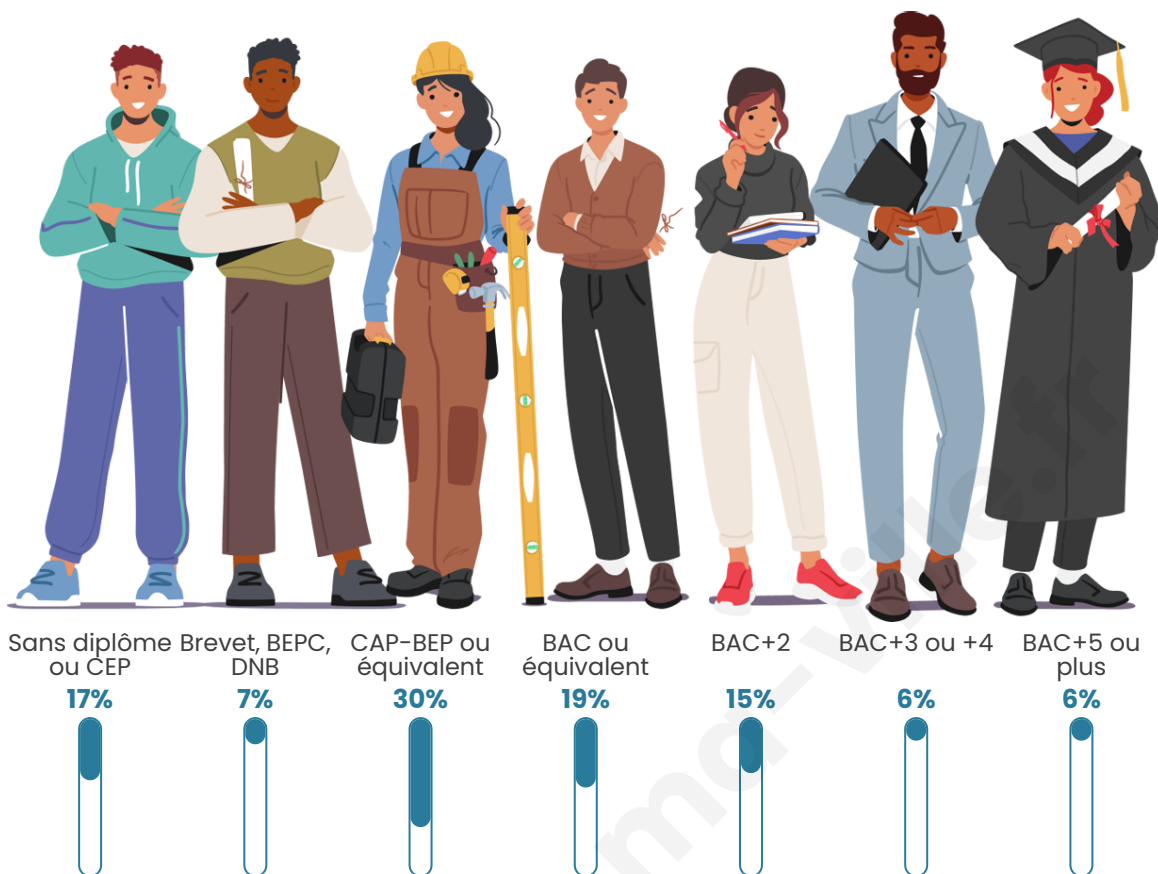

36 ans

Pop active

56.6%

Taux chômage

5.7%

Pop densité

58 h/km²

Revenu moyen

Tranche d'âge

Activité professionnelle

Niveau de diplôme

Composition des ménages

Profils électoraux

Premier tour

	Marine LE PEN	33.15 %
	Emmanuel MACRON	27.17 %
	Jean-Luc MÉLENCHON	13.59 %
	Jean LASSALLE	7.07 %
	Éric ZEMMOUR	6.52 %
	Yannick JADOT	4.89 %
	Valérie PÉCRESE	1.63 %
	Nicolas DUPONT- AIGNAN	1.63 %
	Nathalie ARTHAUD	1.09 %
	Fabien ROUSSEL	1.09 %
	Anne HIDALGO	1.09 %
	Philippe POUTOU	1.09 %