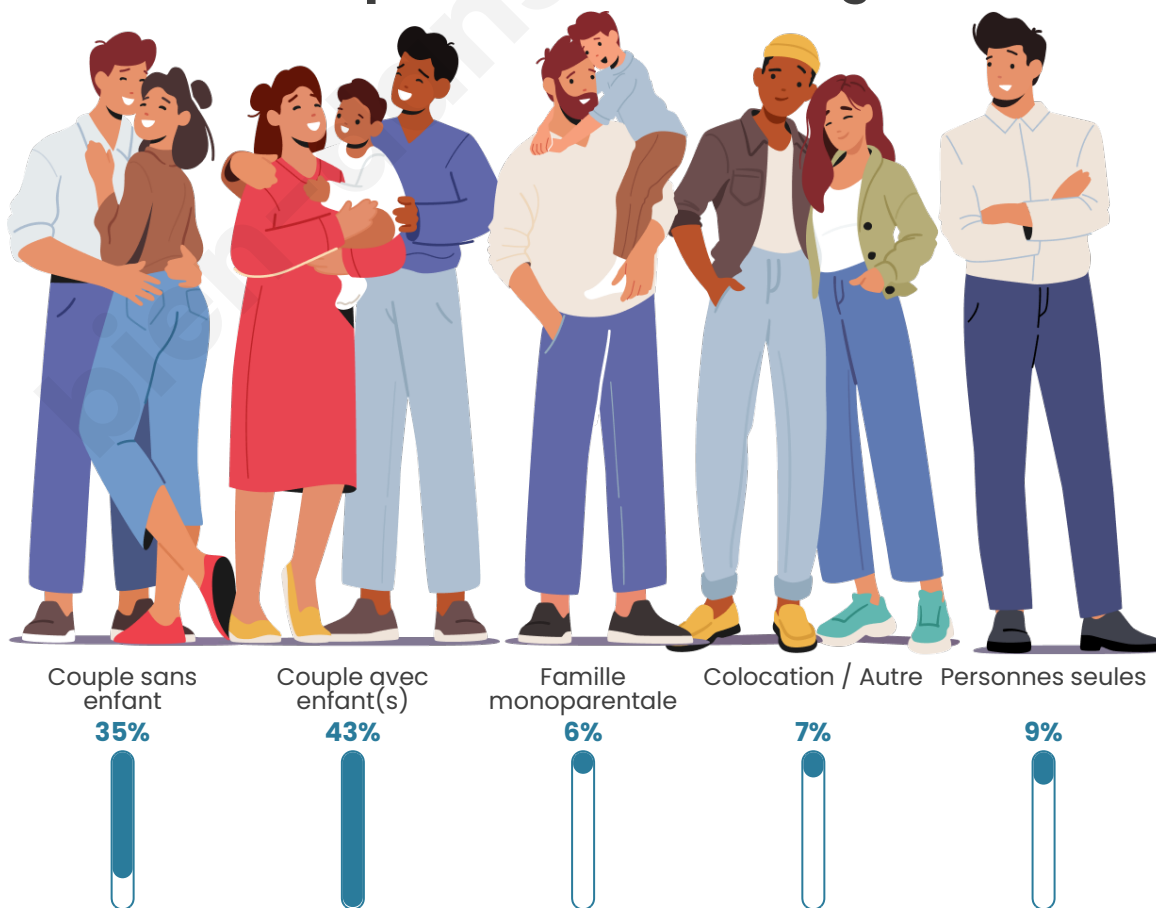

Tranche d'âge

Activité professionnelle

Niveau de diplôme

Composition des ménages

Profils électoraux

Premier tour

	Marine LE PEN	33.15 %
	Emmanuel MACRON	27.17 %
	Jean-Luc MÉLENCHON	13.59 %
	Jean LASSALLE	7.07 %
	Éric ZEMMOUR	6.52 %
	Yannick JADOT	4.89 %
	Valérie PÉCRESE	1.63 %
	Nicolas DUPONT- AIGNAN	1.63 %
	Nathalie ARTHAUD	1.09 %
	Fabien ROUSSEL	1.09 %
	Anne HIDALGO	1.09 %
	Philippe POUTOU	1.09 %