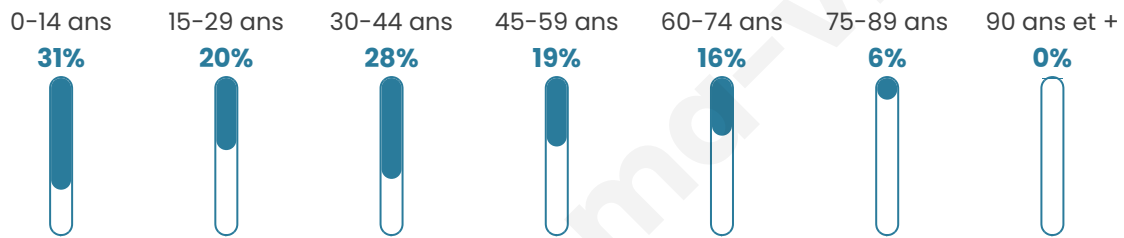

Version web

Ville de Sourdon

Présenté par

BIEN dans
ma **VILLE** 

Sommaire

Situation géographique	3
Statistiques sur la population	4
Evolution du nombre d'habitants	4
Tranche d'âge	5
0-14 ans	5
15-29 ans	5
30-44 ans	5
45-59 ans	5
60-74 ans	5
75-89 ans	5
90 ans et +	5
Activité professionnelle	5
Agriculteurs	5
Artisans, Commerçants	5
Cadres et sup.	5
Professions intermédiaires	5
Employé	5
Ouvrier	5
Retraité	5
Autres	5
Niveau de diplôme	6
Sans diplôme ou CEP	6
Brevet, BEPC, DNB	6
CAP-BEP ou équivalent	6
BAC ou équivalent	6
BAC+2	6
BAC+3 ou +4	6
BAC+5 ou plus	6
Composition des ménages	6
Couple sans enfant	6
Couple avec enfant(s)	6
Famille monoparentale	6
Colocation / Autre	6
Personnes seules	6
Profil électoraux	7
Premier tour	7
Sécurité	8
Evolution du nombre d'infractions	8
Pour comparer	9
Services à la population	10
Commerce	10
Éducation	10
Villes autour de Sourdou	11
Avis sur la ville de Sourdou	12
Moyenne par critère	12
Villes autour de Sourdou	12
Répartition des avis par note	12
Répartition des avis par note	12

36 ans

Pop active

56.6%

Taux chômage

5.7%

Pop densité

58 h/km²

Revenu moyen

Tranche d'âge

Activité professionnelle

Niveau de diplôme

Composition des ménages

Profils électoraux

Premier tour

	Marine LE PEN	33.15 %
	Emmanuel MACRON	27.17 %
	Jean-Luc MÉLENCHON	13.59 %
	Jean LASSALLE	7.07 %
	Éric ZEMMOUR	6.52 %
	Yannick JADOT	4.89 %
	Valérie PÉCRESE	1.63 %
	Nicolas DUPONT- AIGNAN	1.63 %
	Nathalie ARTHAUD	1.09 %
	Fabien ROUSSEL	1.09 %
	Anne HIDALGO	1.09 %
	Philippe POUTOU	1.09 %