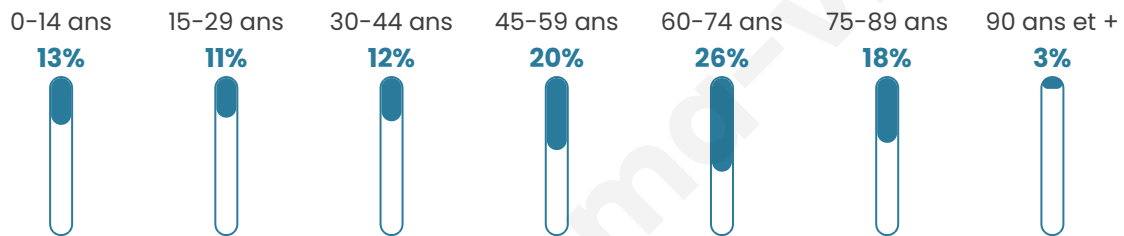

# Statistiques sur la population

Nombre d'habitants

**3 026**

Age moyen

**52 ans**

Pop active

**35.9%**

Taux chômage

**6.3%**

Pop densité

**59 h/km<sup>2</sup>**

Revenu moyen

**20 110 €/an**

## Evolution du nombre d'habitants

Sources : Institut national de la statistique et des études économiques (insee) selon Les dernières parutions officielles de 2024 portant sur les années 2020, 2021 et 2022.

## Tranche d'âge