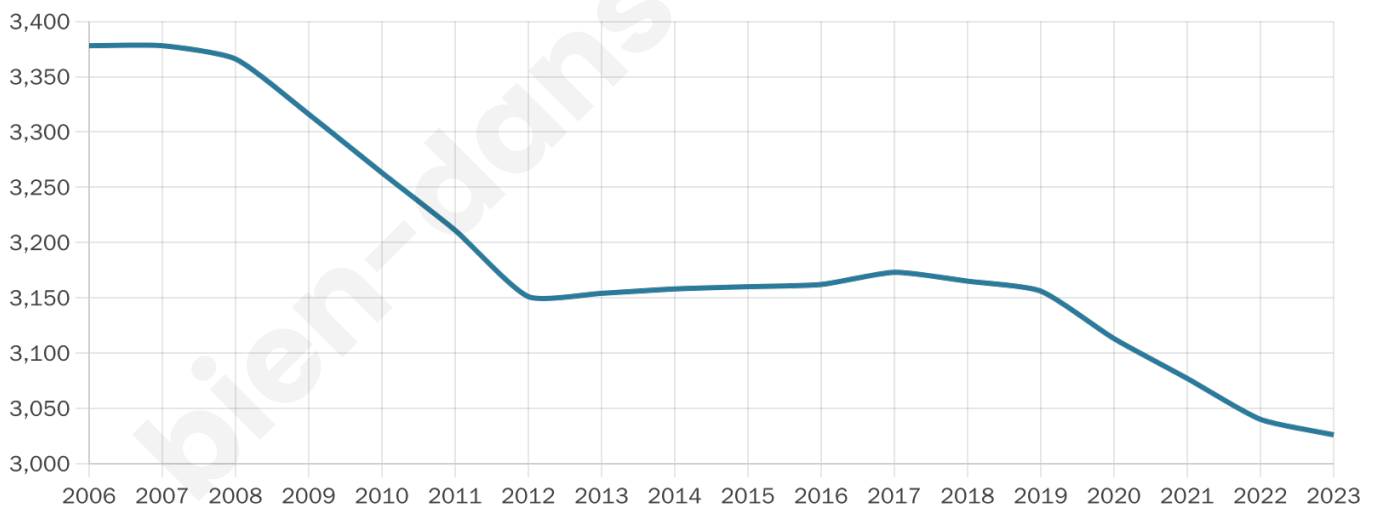

# Statistiques sur la population

Nombre d'habitants

**3 026**

Age moyen

**52 ans**

Pop active

**35.9%**

Taux chômage

**6.3%**

Pop densité

**59 h/km<sup>2</sup>**

Revenu moyen

**20 110 €/an**

## Evolution du nombre d'habitants

Sources : Institut national de la statistique et des études économiques (insee) selon Les dernières parutions officielles de 2024 portant sur les années 2020, 2021 et 2022.