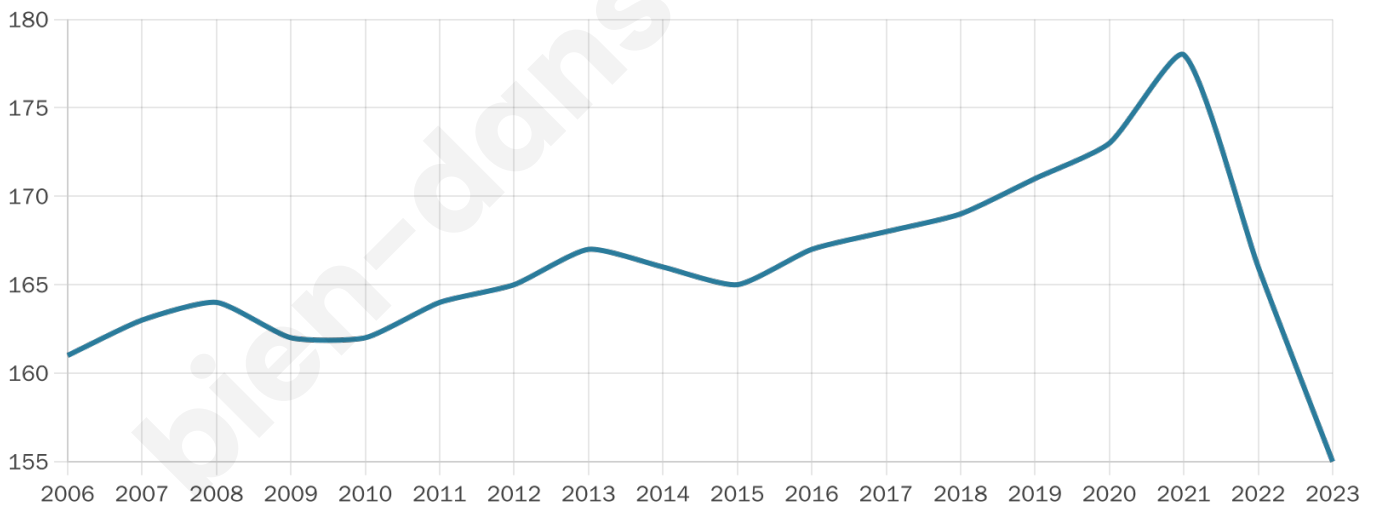

Version web

Ville de Le Sourd

Présenté par

BIEN dans
ma **VILLE** 

Sommaire

Situation géographique	3
Statistiques sur la population	4
Evolution du nombre d'habitants	4
Tranche d'âge	5
0-14 ans	5
15-29 ans	5
30-44 ans	5
45-59 ans	5
60-74 ans	5
75-89 ans	5
90 ans et +	5
Activité professionnelle	5
Agriculteurs	5
Artisans, Commerçants	5
Cadres et sup.	5
Professions intermédiaires	5
Employé	5
Ouvrier	5
Retraité	5
Autres	5
Niveau de diplôme	6
Sans diplôme ou CEP	6
Brevet, BEPC, DNB	6
CAP-BEP ou équivalent	6
BAC ou équivalent	6
BAC+2	6
BAC+3 ou +4	6
BAC+5 ou plus	6
Composition des ménages	6
Couple sans enfant	6
Couple avec enfant(s)	6
Famille monoparentale	6
Colocation / Autre	6
Personnes seules	6
Profils électoraux	7
Premier tour	7
Sécurité	8
Evolution du nombre d'infractions	8
Pour comparer	9
Services à la population	10
Commerce	10
Éducation	10
Villes autour de Le Sourd	12

40 ans

Pop active

52.3%

Taux chômage

7.1%

Pop densité

22 h/km²

Revenu moyen

21 020 €/an

Evolution du nombre d'habitants

Sources : Institut national de la statistique et des études économiques (insee) selon Les dernières parutions officielles de 2024 portant sur les années 2020, 2021 et 2022.