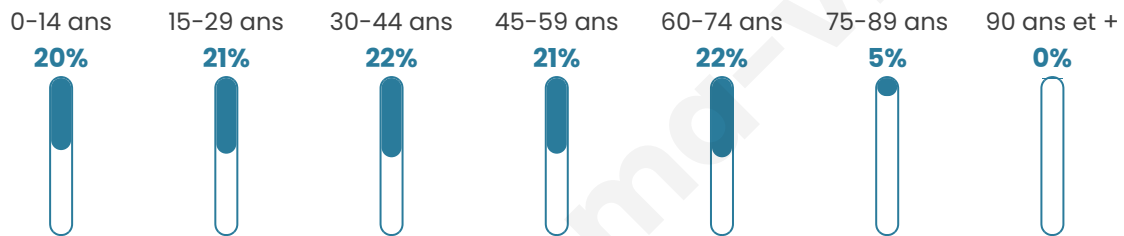

Situation géographique

i Informations clés

- **Région** : Hauts-de-France
- **Département** : Aisne
- **Code postal** : 02140
- **Superficie** : 7 km²

Statistiques sur la population

Nombre d'habitants

155

Age moyen

40 ans

Pop active

52.3%

Taux chômage

7.1%

Pop densité

22 h/km²

Revenu moyen

21 020 €/an

Evolution du nombre d'habitants

Sources : Institut national de la statistique et des études économiques (insee) selon Les dernières parutions officielles de 2024 portant sur les années 2020, 2021 et 2022.

Tranche d'âge

Activité professionnelle

Niveau de diplôme

Composition des ménages

Profils électoraux

Premier tour

	Marine LE PEN	51.69 %
	Emmanuel MACRON	17.98 %
	Valérie PÉCRESE	10.11 %
	Jean LASSALLE	5.62 %
	Jean-Luc MÉLENCHON	4.49 %
	Éric ZEMMOUR	3.37 %
	Nicolas DUPONT-AIGNAN	2.25 %
	Nathalie ARTHAUD	1.12 %
	Fabien ROUSSEL	1.12 %
	Anne HIDALGO	1.12 %
	Yannick JADOT	1.12 %
	Philippe POUTOU	0.00 %