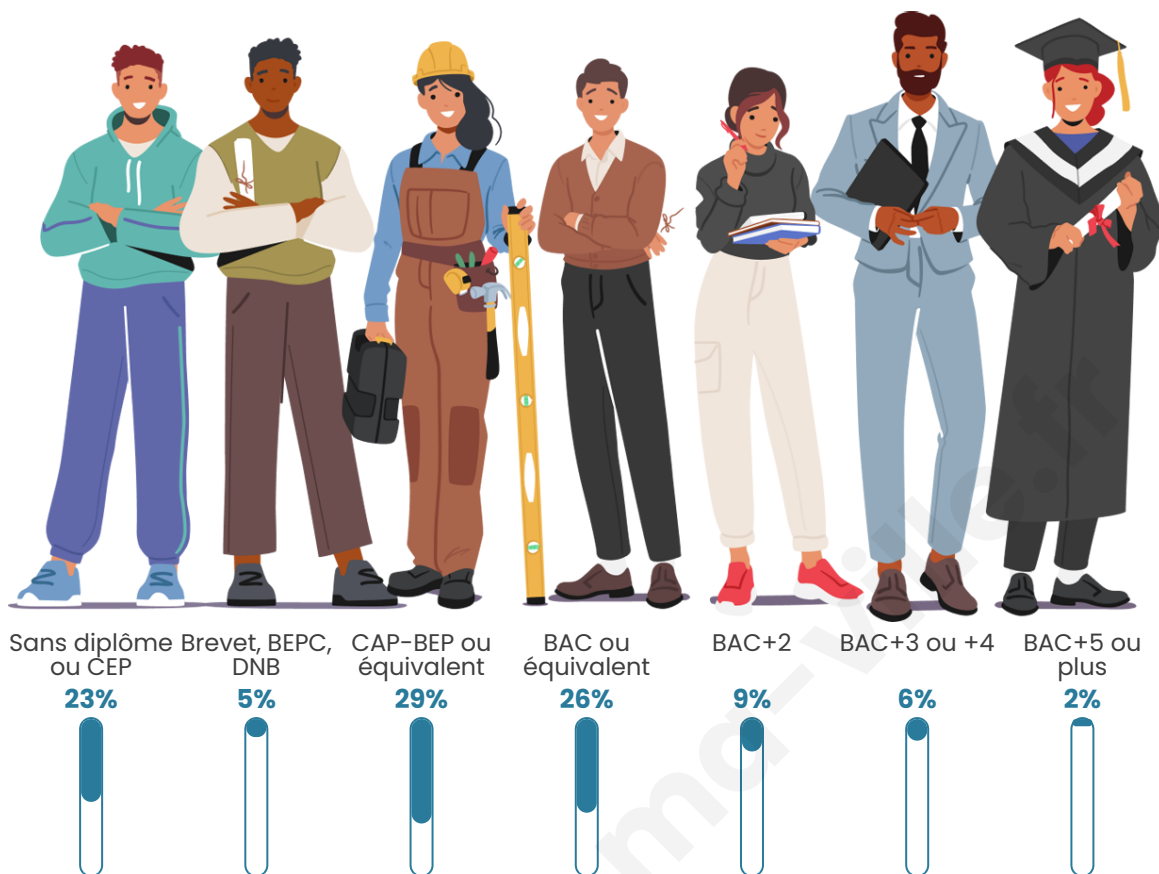

Tranche d'âge

Activité professionnelle

Niveau de diplôme

Composition des ménages

Profils électoraux

Premier tour

	Marine LE PEN	51.69 %
	Emmanuel MACRON	17.98 %
	Valérie PÉCRESE	10.11 %
	Jean LASSALLE	5.62 %
	Jean-Luc MÉLENCHON	4.49 %
	Éric ZEMMOUR	3.37 %
	Nicolas DUPONT-AIGNAN	2.25 %
	Nathalie ARTHAUD	1.12 %
	Fabien ROUSSEL	1.12 %
	Anne HIDALGO	1.12 %
	Yannick JADOT	1.12 %
	Philippe POUTOU	0.00 %