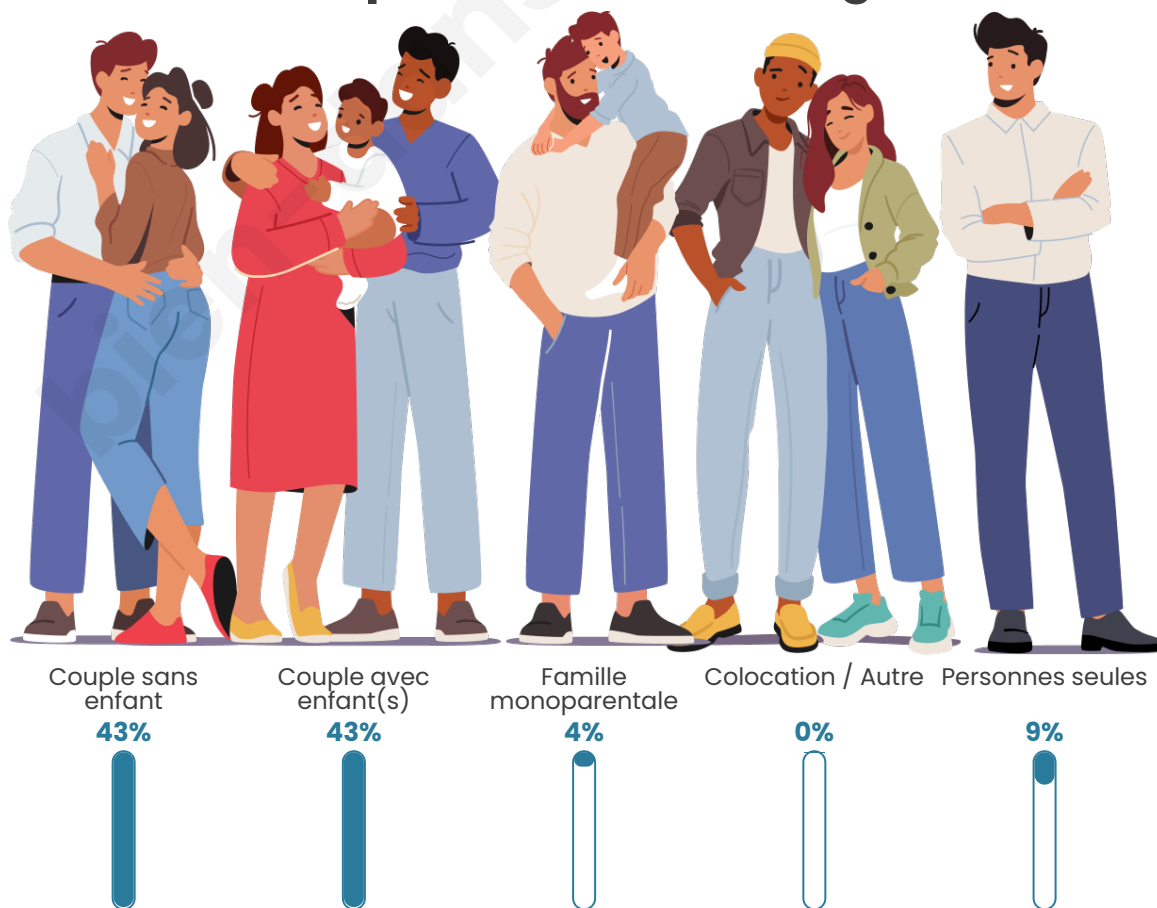

Tranche d'âge

Activité professionnelle

Niveau de diplôme

Composition des ménages

Profils électoraux

Premier tour

	Marine LE PEN	51.69 %
	Emmanuel MACRON	17.98 %
	Valérie PÉCRESE	10.11 %
	Jean LASSALLE	5.62 %
	Jean-Luc MÉLENCHON	4.49 %
	Éric ZEMMOUR	3.37 %
	Nicolas DUPONT-AIGNAN	2.25 %
	Nathalie ARTHAUD	1.12 %
	Fabien ROUSSEL	1.12 %
	Anne HIDALGO	1.12 %
	Yannick JADOT	1.12 %
	Philippe POUTOU	0.00 %