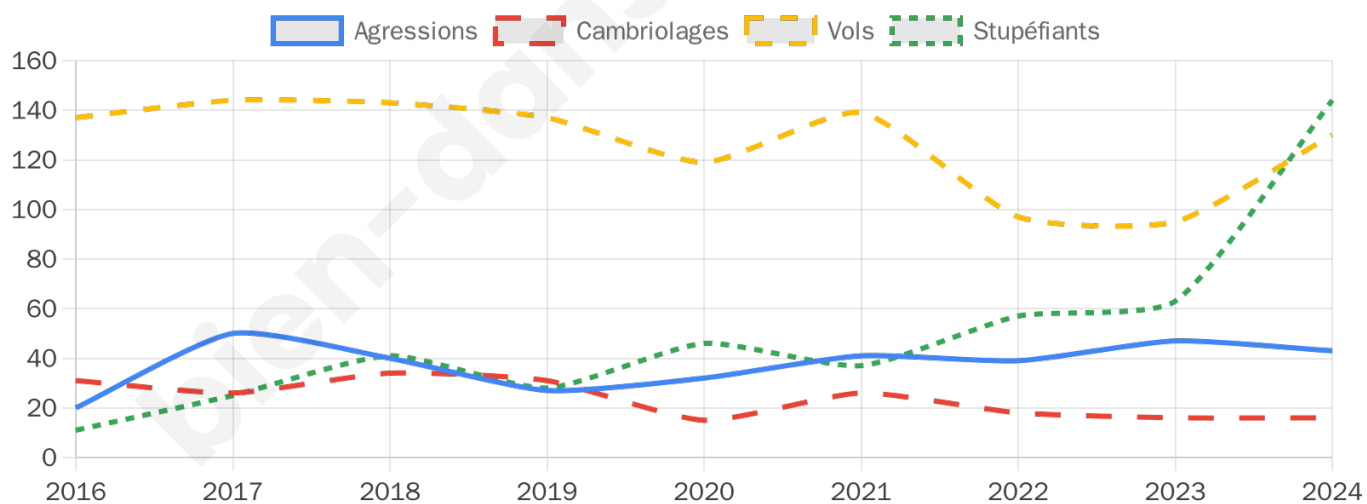

3 458 inscrits

Participation : 66.05%

Votes blancs : 1.58%

Votes nuls : 0.57%

Second tour

	Emmanuel MACRON	46,62 %
	Marine LE PEN	53,38 %

3 458 inscrits

Participation : 63.19%

Votes blancs : 6.59%

Votes nuls : 2.01%

Sécurité

Agressions physiques / sexuelles

43

Cambriolages

16

Vols / dégradations

130

Stupéfiants

144

Evolution du nombre d'infractions

Pour comparer

(en proportion du nombre d'habitants)

Sources : Bases statistiques communale, départementale et régionale de la délinquance enregistrée par la police et la gendarmerie nationales selon les dernières parutions officielles de 2025 portant sur l'année 2024 ([data.gouv](https://data.gouv.fr)).