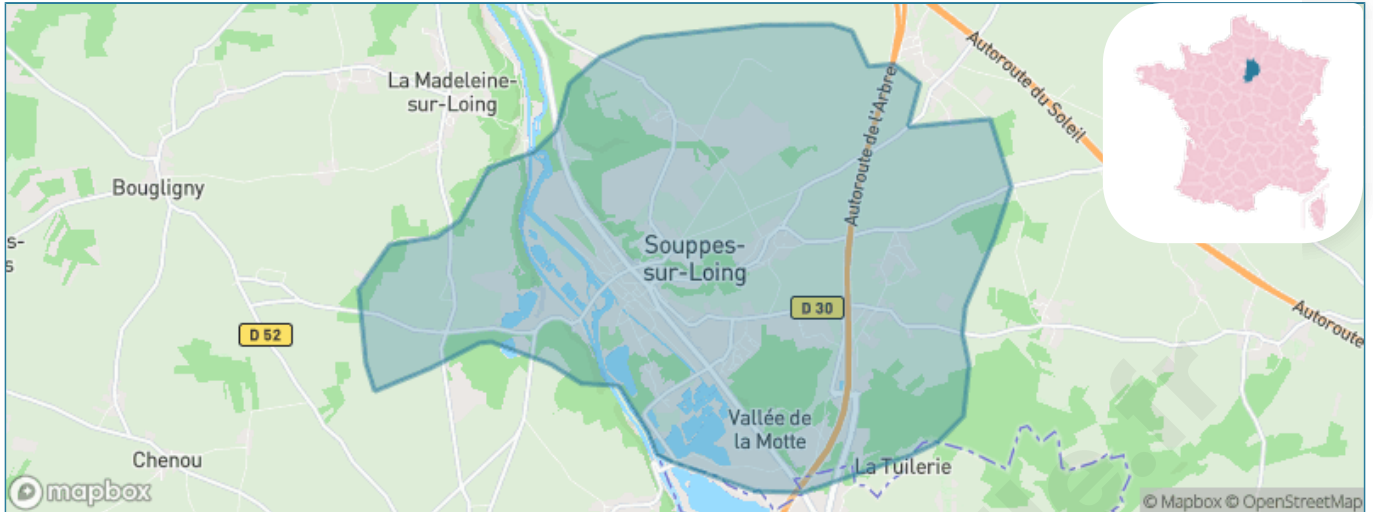

Version web

Ville de Souppes-sur-Loing

Présenté par

BIEN dans ma **VILLE** 

Sommaire

Situation géographique	3
Statistiques sur la population	4
Evolution du nombre d'habitants	4
Tranche d'âge	5
0-14 ans	5
15-29 ans	5
30-44 ans	5
45-59 ans	5
60-74 ans	5
75-89 ans	5
90 ans et +	5
Activité professionnelle	5
Agriculteurs	5
Artisans, Commerçants	5
Cadres et sup.	5
Professions intermédiaires	5
Employé	5
Ouvrier	5
Retraité	5
Autres	5
Niveau de diplôme	6
Sans diplôme ou CEP	6
Brevet, BEPC, DNB	6
CAP-BEP ou équivalent	6
BAC ou équivalent	6
BAC+2	6
BAC+3 ou +4	6
BAC+5 ou plus	6
Composition des ménages	6
Couple sans enfant	6
Couple avec enfant(s)	6
Famille monoparentale	6
Colocation / Autre	6
Personnes seules	6
Profil électoraux	7
Premier tour	7
Sécurité	8
Evolution du nombre d'infractions	8
Pour comparer	9
Services à la population	10
Commerce	10
Éducation	10
Villes autour de Souppes-sur-Loing	11
Avis sur la ville de Souppes-sur-Loing	12
Moyenne par critère	12
Villes autour de Souppes-sur-Loing	12
Répartition des avis par note	12
Répartition des avis par note	12

Situation géographique

i Informations clés

- **Région :** Île-de-France
- **Département :** Seine-et-Marne
- **Code postal :** 77460
- **Superficie :** 27 km²

Statistiques sur la population

Nombre d'habitants