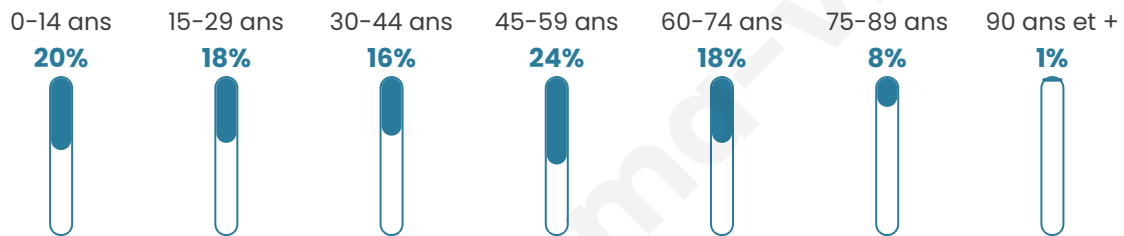

4 952

Age moyen

41 ans

Pop active

46.1%

Taux chômage

11.8%

Pop densité

183 h/km²

Revenu moyen

20 430 €/an

Evolution du nombre d'habitants

Sources : Institut national de la statistique et des études économiques (insee) selon Les dernières parutions officielles de 2024 portant sur les années 2020, 2021 et 2022.

Tranche d'âge

Activité professionnelle

Niveau de diplôme

Composition des ménages

Profils électoraux

Premier tour

	Marine LE PEN	31.05 %
	Jean-Luc MÉLENCHON	25.06 %
	Emmanuel MACRON	21.34 %
	Éric ZEMMOUR	6.00 %
	Valérie PÉCRESE	4.92 %
	Yannick JADOT	2.73 %
	Nicolas DUPONT-AIGNAN	2.55 %
	Fabien ROUSSEL	2.42 %
	Jean LASSALLE	2.19 %
	Anne HIDALGO	0.81 %
	Nathalie ARTHAUD	0.63 %
	Philippe POUTOU	0.31 %

3 458 inscrits

Participation : 66.05%

Votes blancs : 1.58%

Votes nuls : 0.57%

Second tour

	Emmanuel MACRON	46,62 %
	Marine LE PEN	53,38 %

3 458 inscrits

Participation : 63.19%