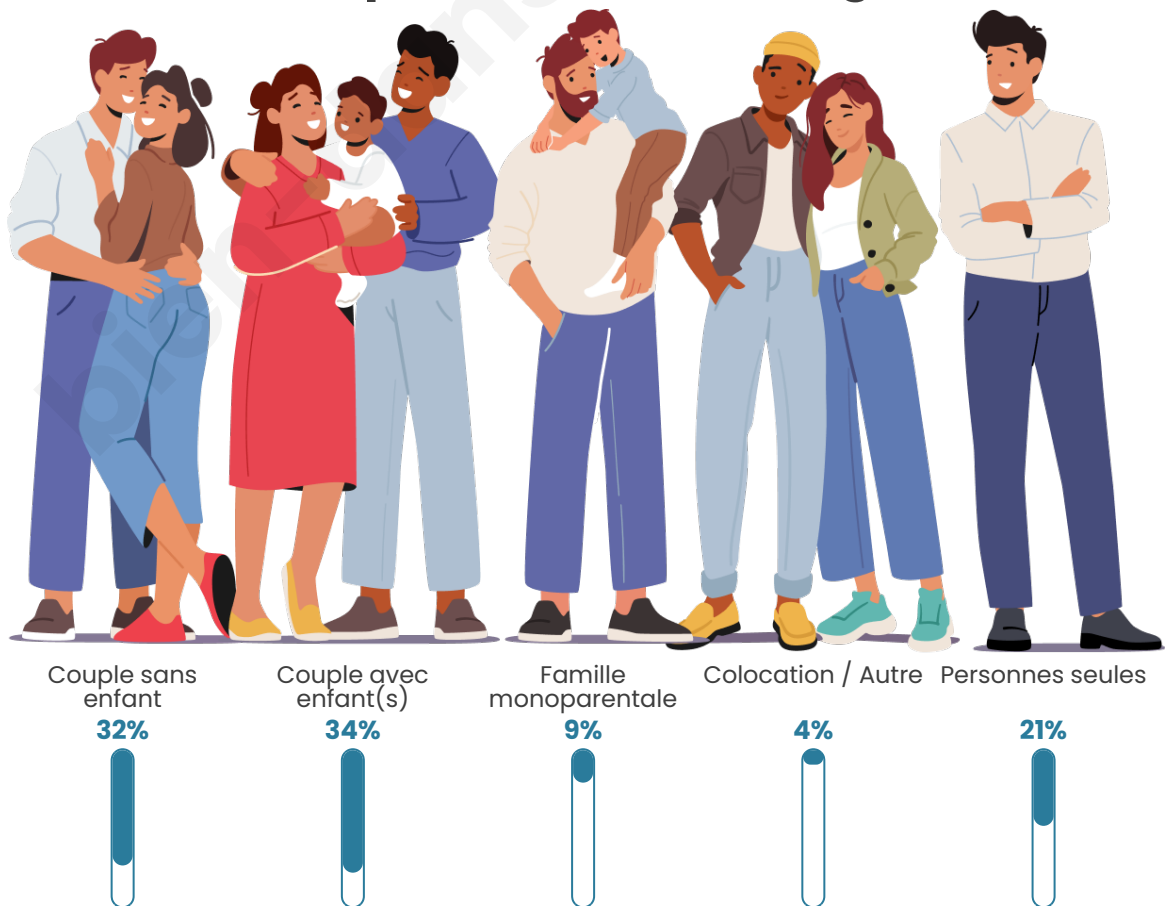

Tranche d'âge

Activité professionnelle

Niveau de diplôme

Composition des ménages

Profils électoraux

Premier tour

	Marine LE PEN	31.05 %
	Jean-Luc MÉLENCHON	25.06 %
	Emmanuel MACRON	21.34 %
	Éric ZEMMOUR	6.00 %
	Valérie PÉCRESE	4.92 %
	Yannick JADOT	2.73 %
	Nicolas DUPONT-AIGNAN	2.55 %
	Fabien ROUSSEL	2.42 %
	Jean LASSALLE	2.19 %
	Anne HIDALGO	0.81 %
	Nathalie ARTHAUD	0.63 %
	Philippe POUTOU	0.31 %