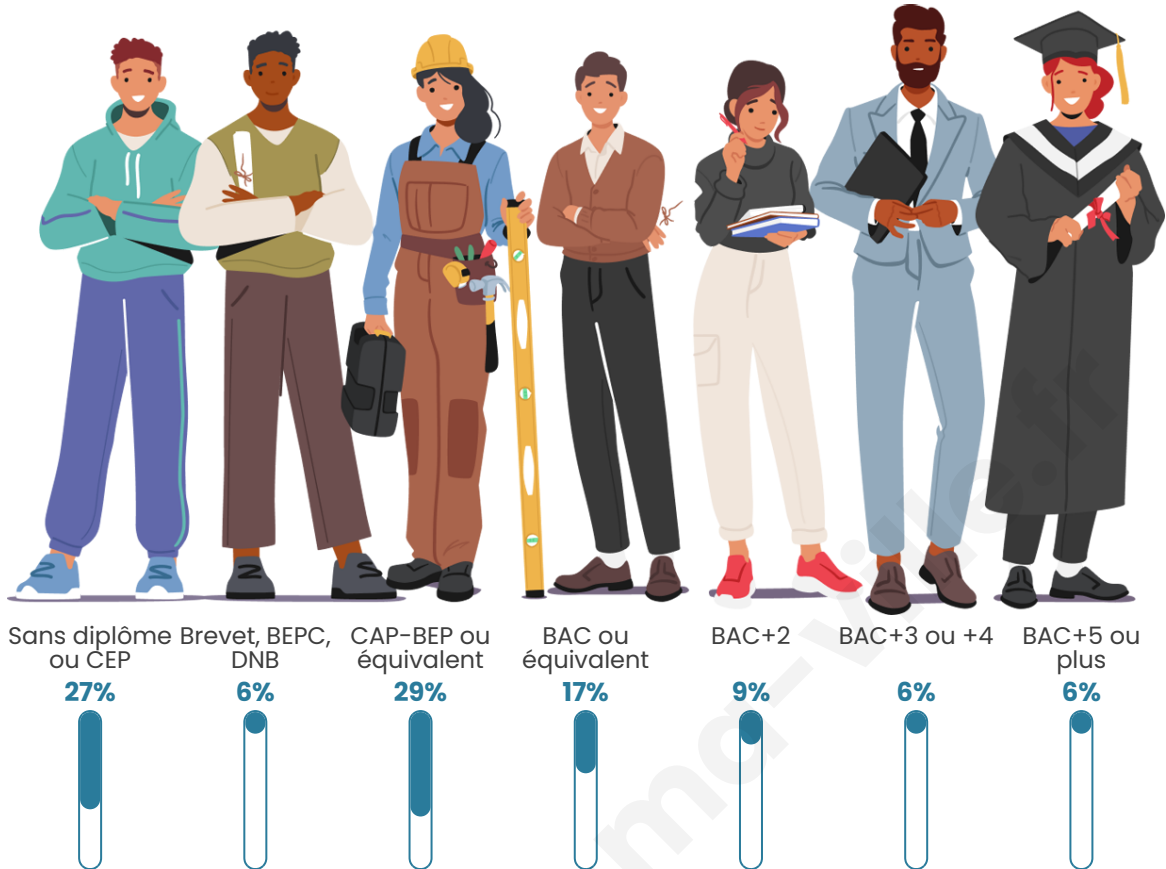

4 952

Age moyen

41 ans

Pop active

46.1%

Taux chômage

11.8%

Pop densité

Tranche d'âge

Activité professionnelle

Niveau de diplôme

Composition des ménages

Profils électoraux

Premier tour

	Marine LE PEN	31.05 %
	Jean-Luc MÉLENCHON	25.06 %
	Emmanuel MACRON	21.34 %
	Éric ZEMMOUR	6.00 %
	Valérie PÉCRESE	4.92 %
	Yannick JADOT	2.73 %
	Nicolas DUPONT-AIGNAN	2.55 %
	Fabien ROUSSEL	2.42 %
	Jean LASSALLE	2.19 %
	Anne HIDALGO	0.81 %
	Nathalie ARTHAUD	0.63 %
	Philippe POUTOU	0.31 %