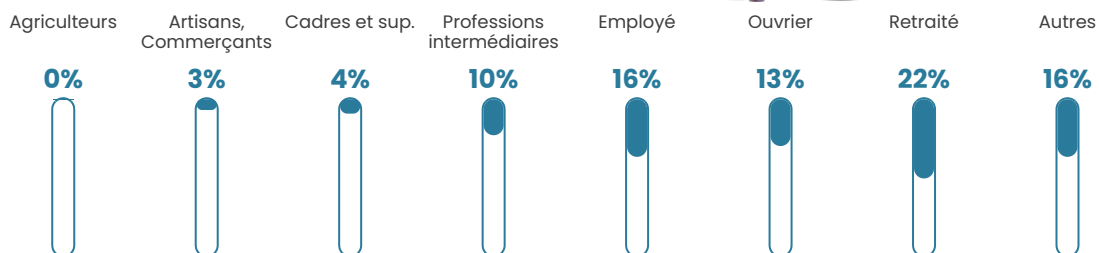

183 h/km²

Revenu moyen

20 430 €/an

Evolution du nombre d'habitants

Sources : Institut national de la statistique et des études économiques (insee) selon Les dernières parutions officielles de 2024 portant sur les années 2020, 2021 et 2022.

Tranche d'âge

Activité professionnelle

Niveau de diplôme

Composition des ménages

Profils électoraux

Premier tour

	Marine LE PEN	31.05 %
	Jean-Luc MÉLENCHON	25.06 %
	Emmanuel MACRON	21.34 %
	Éric ZEMMOUR	6.00 %
	Valérie PÉCRESE	4.92 %
	Yannick JADOT	2.73 %
	Nicolas DUPONT-AIGNAN	2.55 %
	Fabien ROUSSEL	2.42 %
	Jean LASSALLE	2.19 %
	Anne HIDALGO	0.81 %
	Nathalie ARTHAUD	0.63 %
	Philippe POUTOU	0.31 %