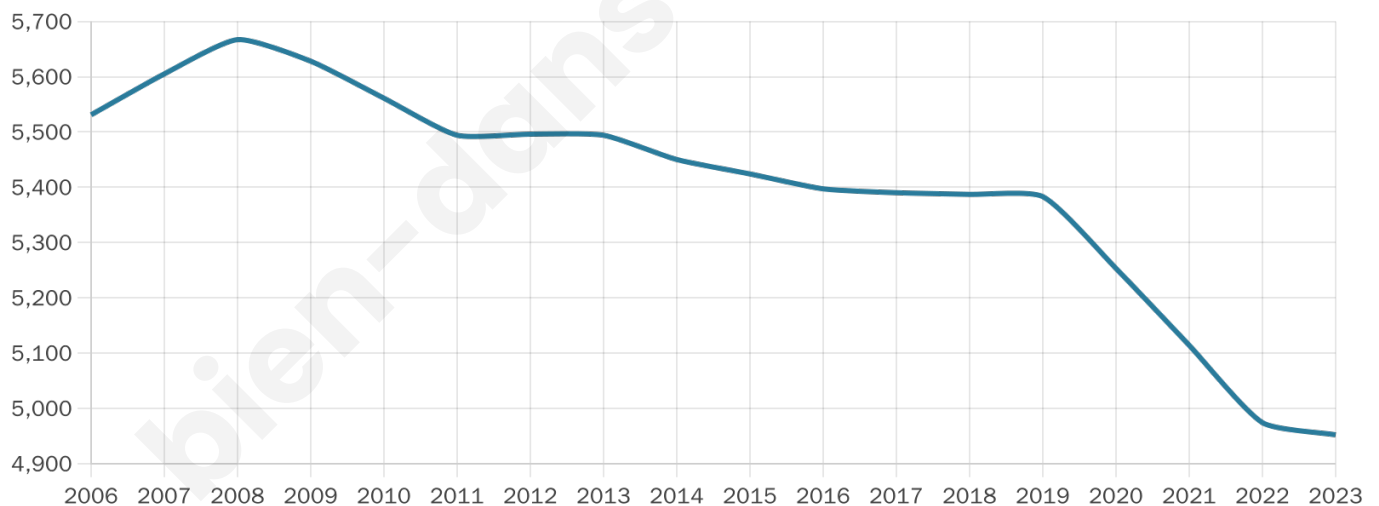

Version web

Ville de Souppes-sur-Loing

Présenté par

BIEN dans ma **VILLE** 

Sommaire

Situation géographique	3
Statistiques sur la population	4
Evolution du nombre d'habitants	4
Tranche d'âge	5
0-14 ans	5
15-29 ans	5
30-44 ans	5
45-59 ans	5
60-74 ans	5
75-89 ans	5
90 ans et +	5
Activité professionnelle	5
Agriculteurs	5
Artisans, Commerçants	5
Cadres et sup.	5
Professions intermédiaires	5
Employé	5
Ouvrier	5
Retraité	5
Autres	5
Niveau de diplôme	6
Sans diplôme ou CEP	6
Brevet, BEPC, DNB	6
CAP-BEP ou équivalent	6
BAC ou équivalent	6
BAC+2	6
BAC+3 ou +4	6
BAC+5 ou plus	6
Composition des ménages	6
Couple sans enfant	6
Couple avec enfant(s)	6
Famille monoparentale	6
Colocation / Autre	6
Personnes seules	6
Profil électoraux	7
Premier tour	7
Sécurité	8
Evolution du nombre d'infractions	8
Pour comparer	9
Services à la population	10
Commerce	10
Éducation	10
Villes autour de Souppes-sur-Loing	11
Avis sur la ville de Souppes-sur-Loing	12
Moyenne par critère	12
Villes autour de Souppes-sur-Loing	12
Répartition des avis par note	12
Répartition des avis par note	12

4 952

Age moyen

41 ans

Pop active

46.1%

Taux chômage

11.8%

Pop densité

183 h/km²

Revenu moyen

20 430 €/an

Evolution du nombre d'habitants

Sources : Institut national de la statistique et des études économiques (insee) selon Les dernières parutions officielles de 2024 portant sur les années 2020, 2021 et 2022.