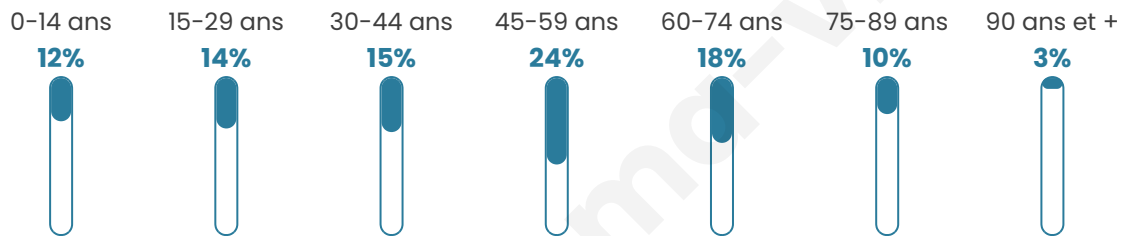

47 ans

Pop active

50.2%

Taux chômage

4.1%

Pop densité

35 h/km²

Revenu moyen

Tranche d'âge

Activité professionnelle

Niveau de diplôme

Composition des ménages

Profils électoraux

Premier tour

	Marine LE PEN	22.82 %
	Emmanuel MACRON	22.15 %
	Jean LASSALLE	11.41 %
	Jean-Luc MÉLENCHON	10.74 %
	Anne HIDALGO	9.40 %
	Valérie PÉCRESSÉ	7.38 %
	Éric ZEMMOUR	5.37 %
	Yannick JADOT	4.70 %
	Nathalie ARTHAUD	2.01 %
	Fabien ROUSSEL	2.01 %
	Nicolas DUPONT-AIGNAN	2.01 %
	Philippe POUTOU	0.00 %