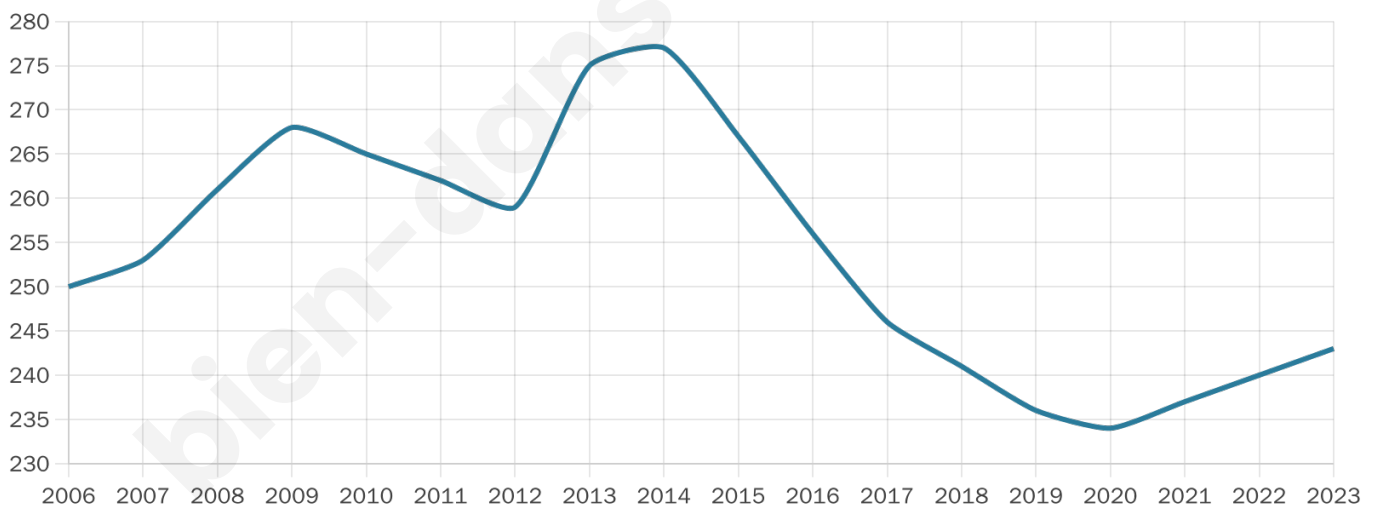

47 ans

Pop active

50.2%

Taux chômage

4.1%

Pop densité

35 h/km²

Revenu moyen

21 700 €/an

Evolution du nombre d'habitants

Sources : Institut national de la statistique et des études économiques (insee) selon Les dernières parutions officielles de 2024 portant sur les années 2020, 2021 et 2022.