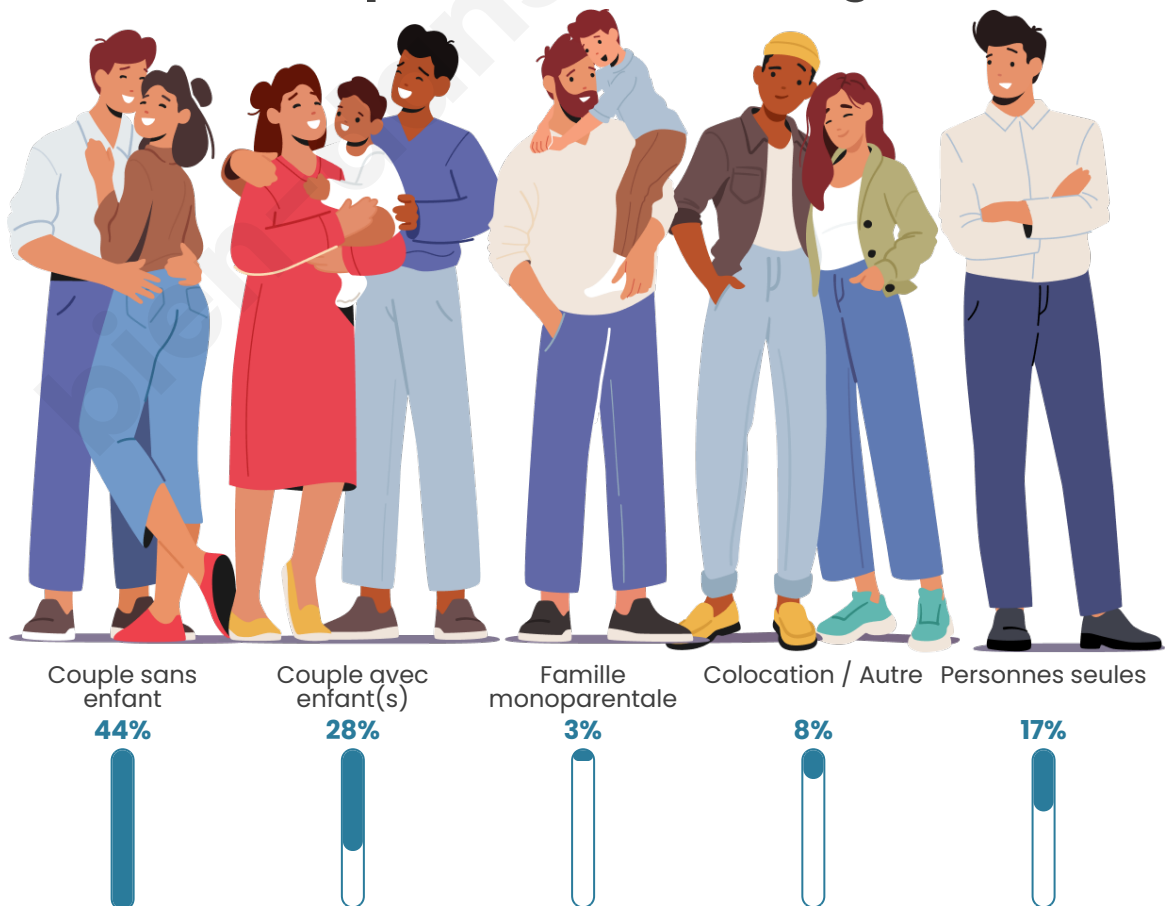

Tranche d'âge

Activité professionnelle

Niveau de diplôme

Composition des ménages

Profils électoraux

Premier tour

	Marine LE PEN	22.82 %
	Emmanuel MACRON	22.15 %
	Jean LASSALLE	11.41 %
	Jean-Luc MÉLENCHON	10.74 %
	Anne HIDALGO	9.40 %
	Valérie PÉCRESSÉ	7.38 %
	Éric ZEMMOUR	5.37 %
	Yannick JADOT	4.70 %
	Nathalie ARTHAUD	2.01 %
	Fabien ROUSSEL	2.01 %
	Nicolas DUPONT-AIGNAN	2.01 %
	Philippe POUTOU	0.00 %