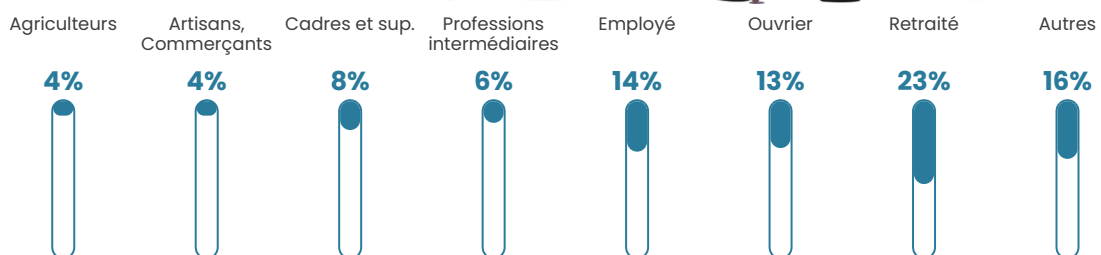

21 700 €/an

Evolution du nombre d'habitants

Sources : Institut national de la statistique et des études économiques (insee) selon Les dernières parutions officielles de 2024 portant sur les années 2020, 2021 et 2022.

Tranche d'âge

Activité professionnelle

Niveau de diplôme

Composition des ménages

Profils électoraux

Premier tour

	Marine LE PEN	22.82 %
	Emmanuel MACRON	22.15 %
	Jean LASSALLE	11.41 %
	Jean-Luc MÉLENCHON	10.74 %
	Anne HIDALGO	9.40 %
	Valérie PÉCRESSÉ	7.38 %
	Éric ZEMMOUR	5.37 %
	Yannick JADOT	4.70 %
	Nathalie ARTHAUD	2.01 %
	Fabien ROUSSEL	2.01 %
	Nicolas DUPONT-AIGNAN	2.01 %
	Philippe POUTOU	0.00 %