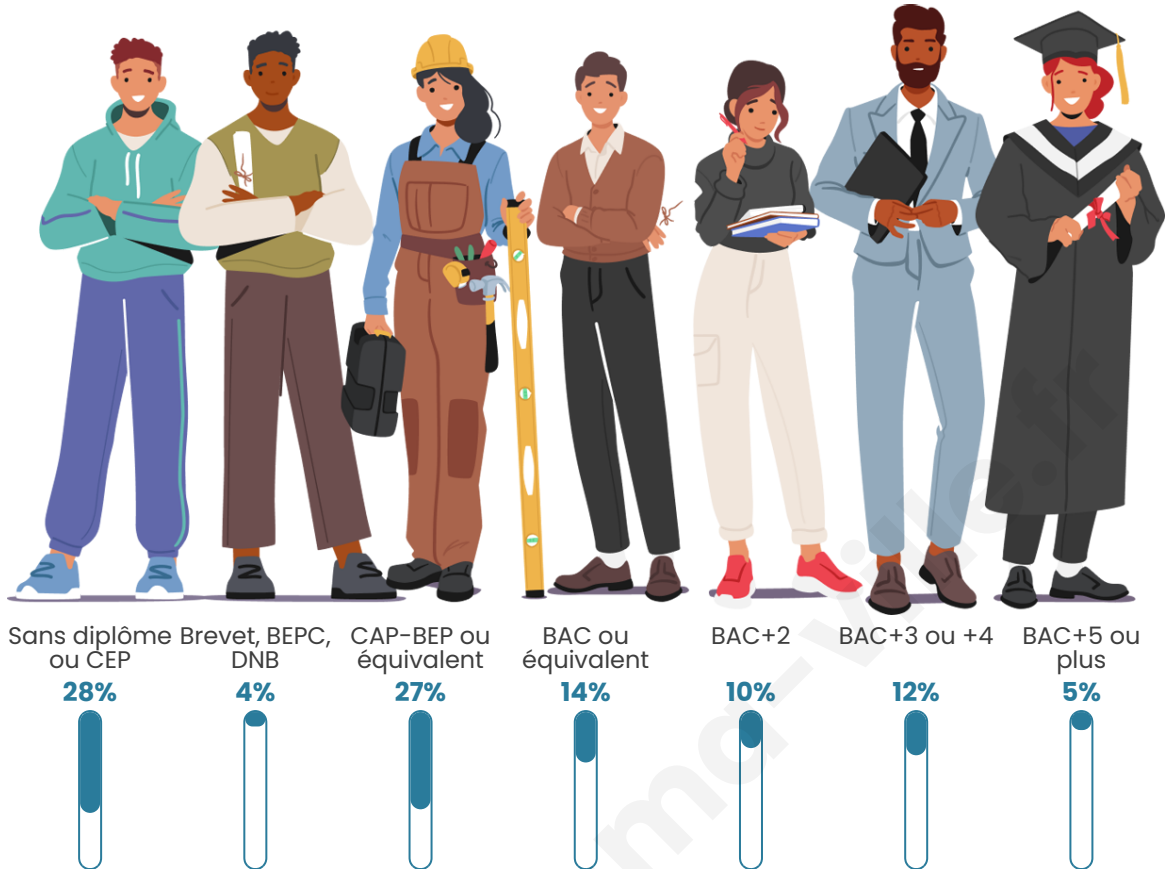

Tranche d'âge

Activité professionnelle

Niveau de diplôme

Composition des ménages

Profils électoraux

Premier tour

	Marine LE PEN	22.82 %
	Emmanuel MACRON	22.15 %
	Jean LASSALLE	11.41 %
	Jean-Luc MÉLENCHON	10.74 %
	Anne HIDALGO	9.40 %
	Valérie PÉCRESSÉ	7.38 %
	Éric ZEMMOUR	5.37 %
	Yannick JADOT	4.70 %
	Nathalie ARTHAUD	2.01 %
	Fabien ROUSSEL	2.01 %
	Nicolas DUPONT-AIGNAN	2.01 %
	Philippe POUTOU	0.00 %